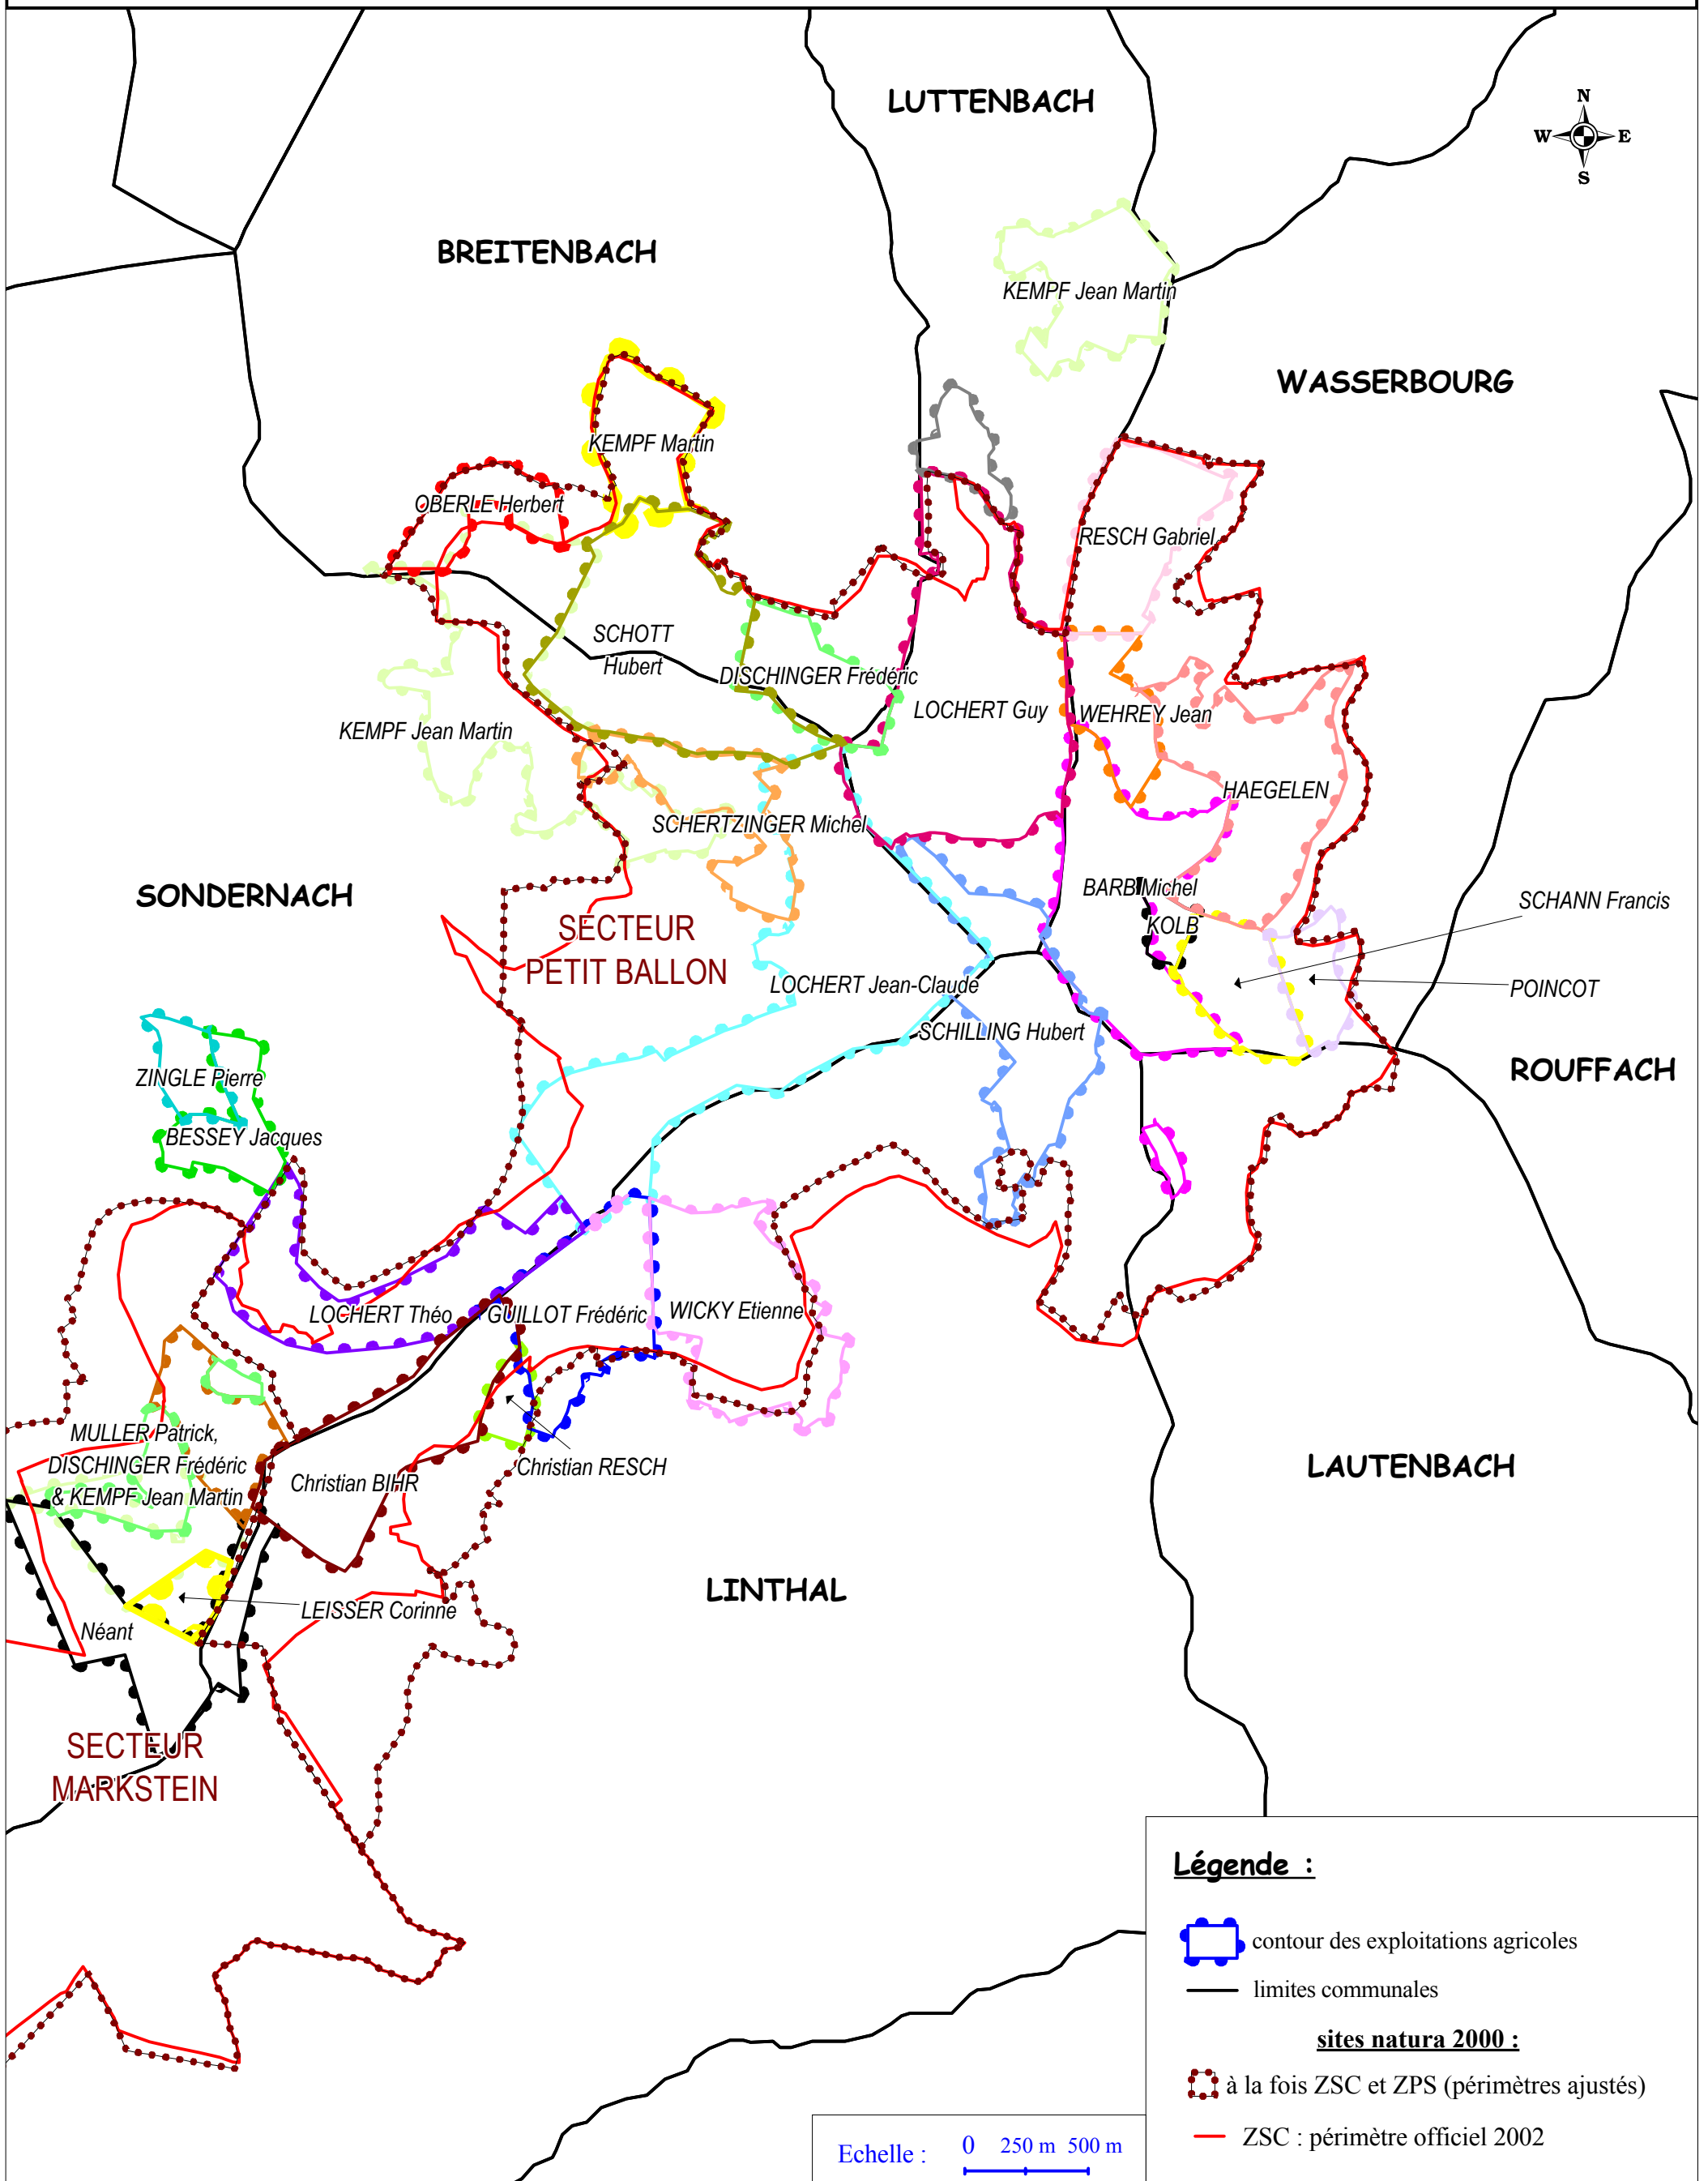

Gestion agricole : secteur Petit Ballon

Carte des gestionnaires des espaces ouverts du secteur Tête des Faux

Légende :

contour des exploitations agricoles

limites communales

sites natura 2000 :

à la fois ZSC et ZPS (périmètres ajustés)

ZSC : périmètre officiel 2002

Echelle : 0 250 m 500 m