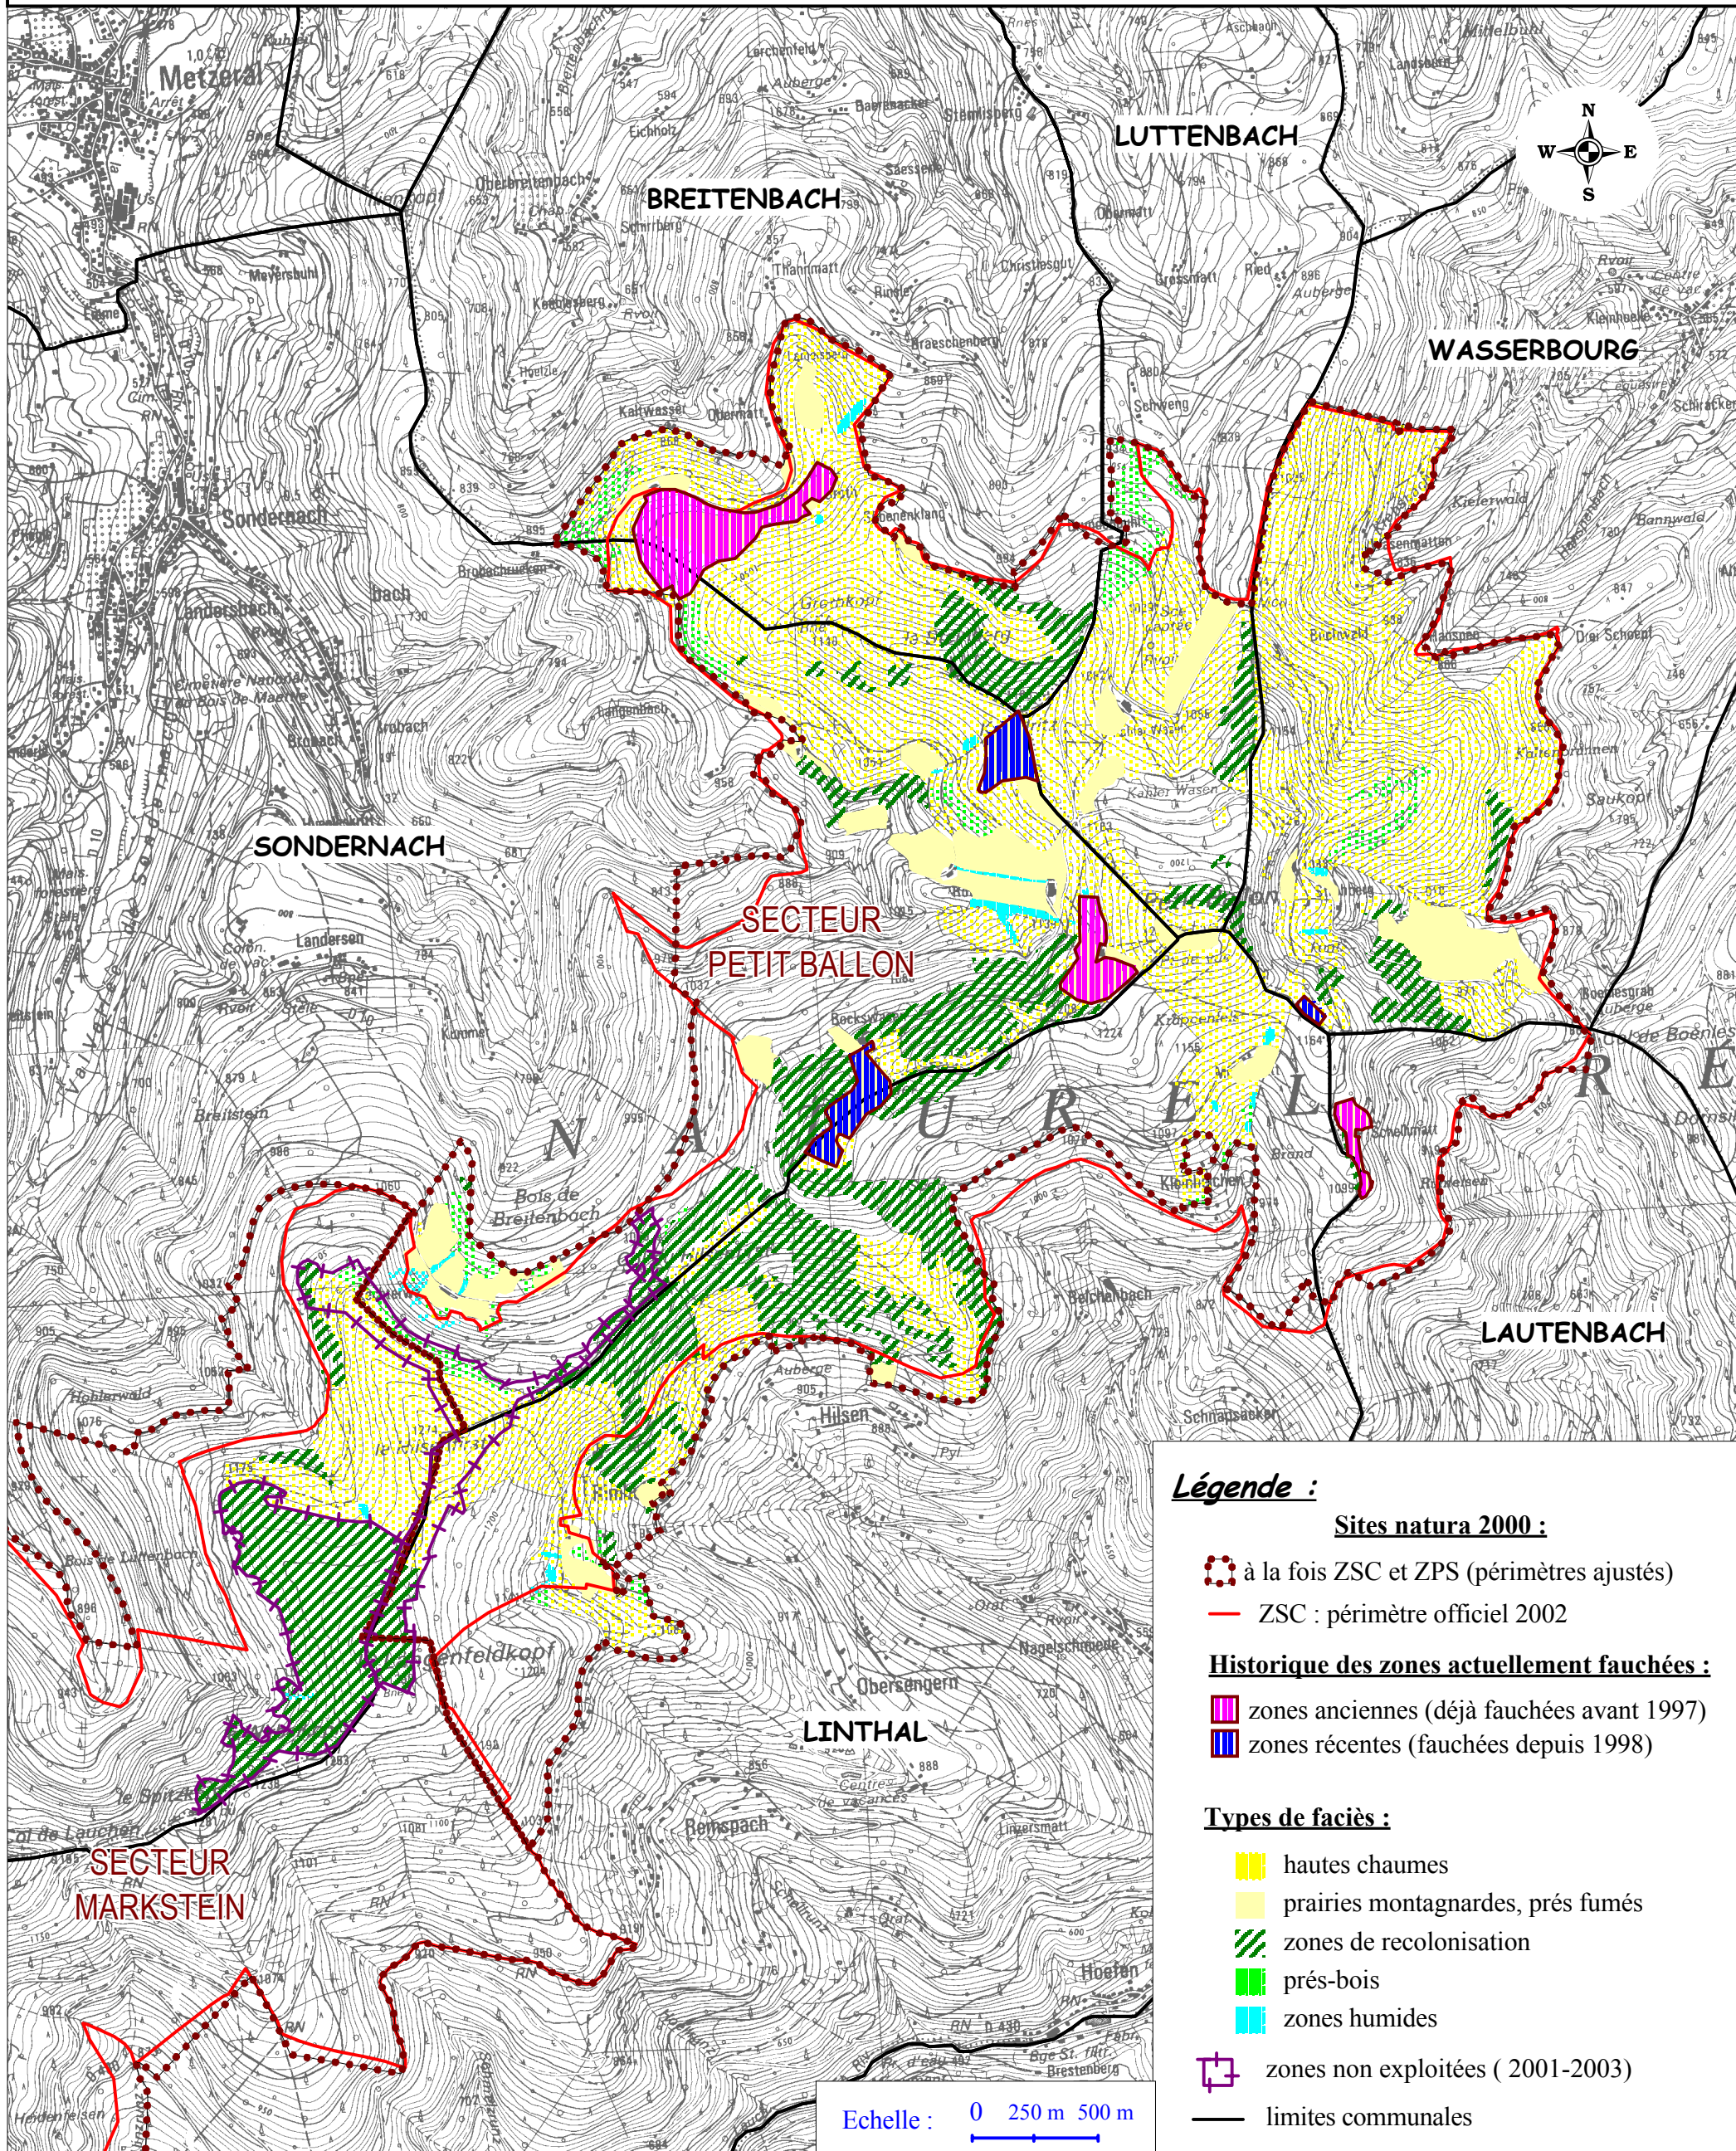

Gestion agricole : secteur Petit Ballon

Carte des gestionnaires des espaces ouverts du secteur Tête des Faux

Légende :

contour des exploitations agricoles

limites communales

sites natura 2000 :

à la fois ZSC et ZPS (périmètres ajustés)

ZSC : périmètre officiel 2002

Echelle : 0 250 m 500 m