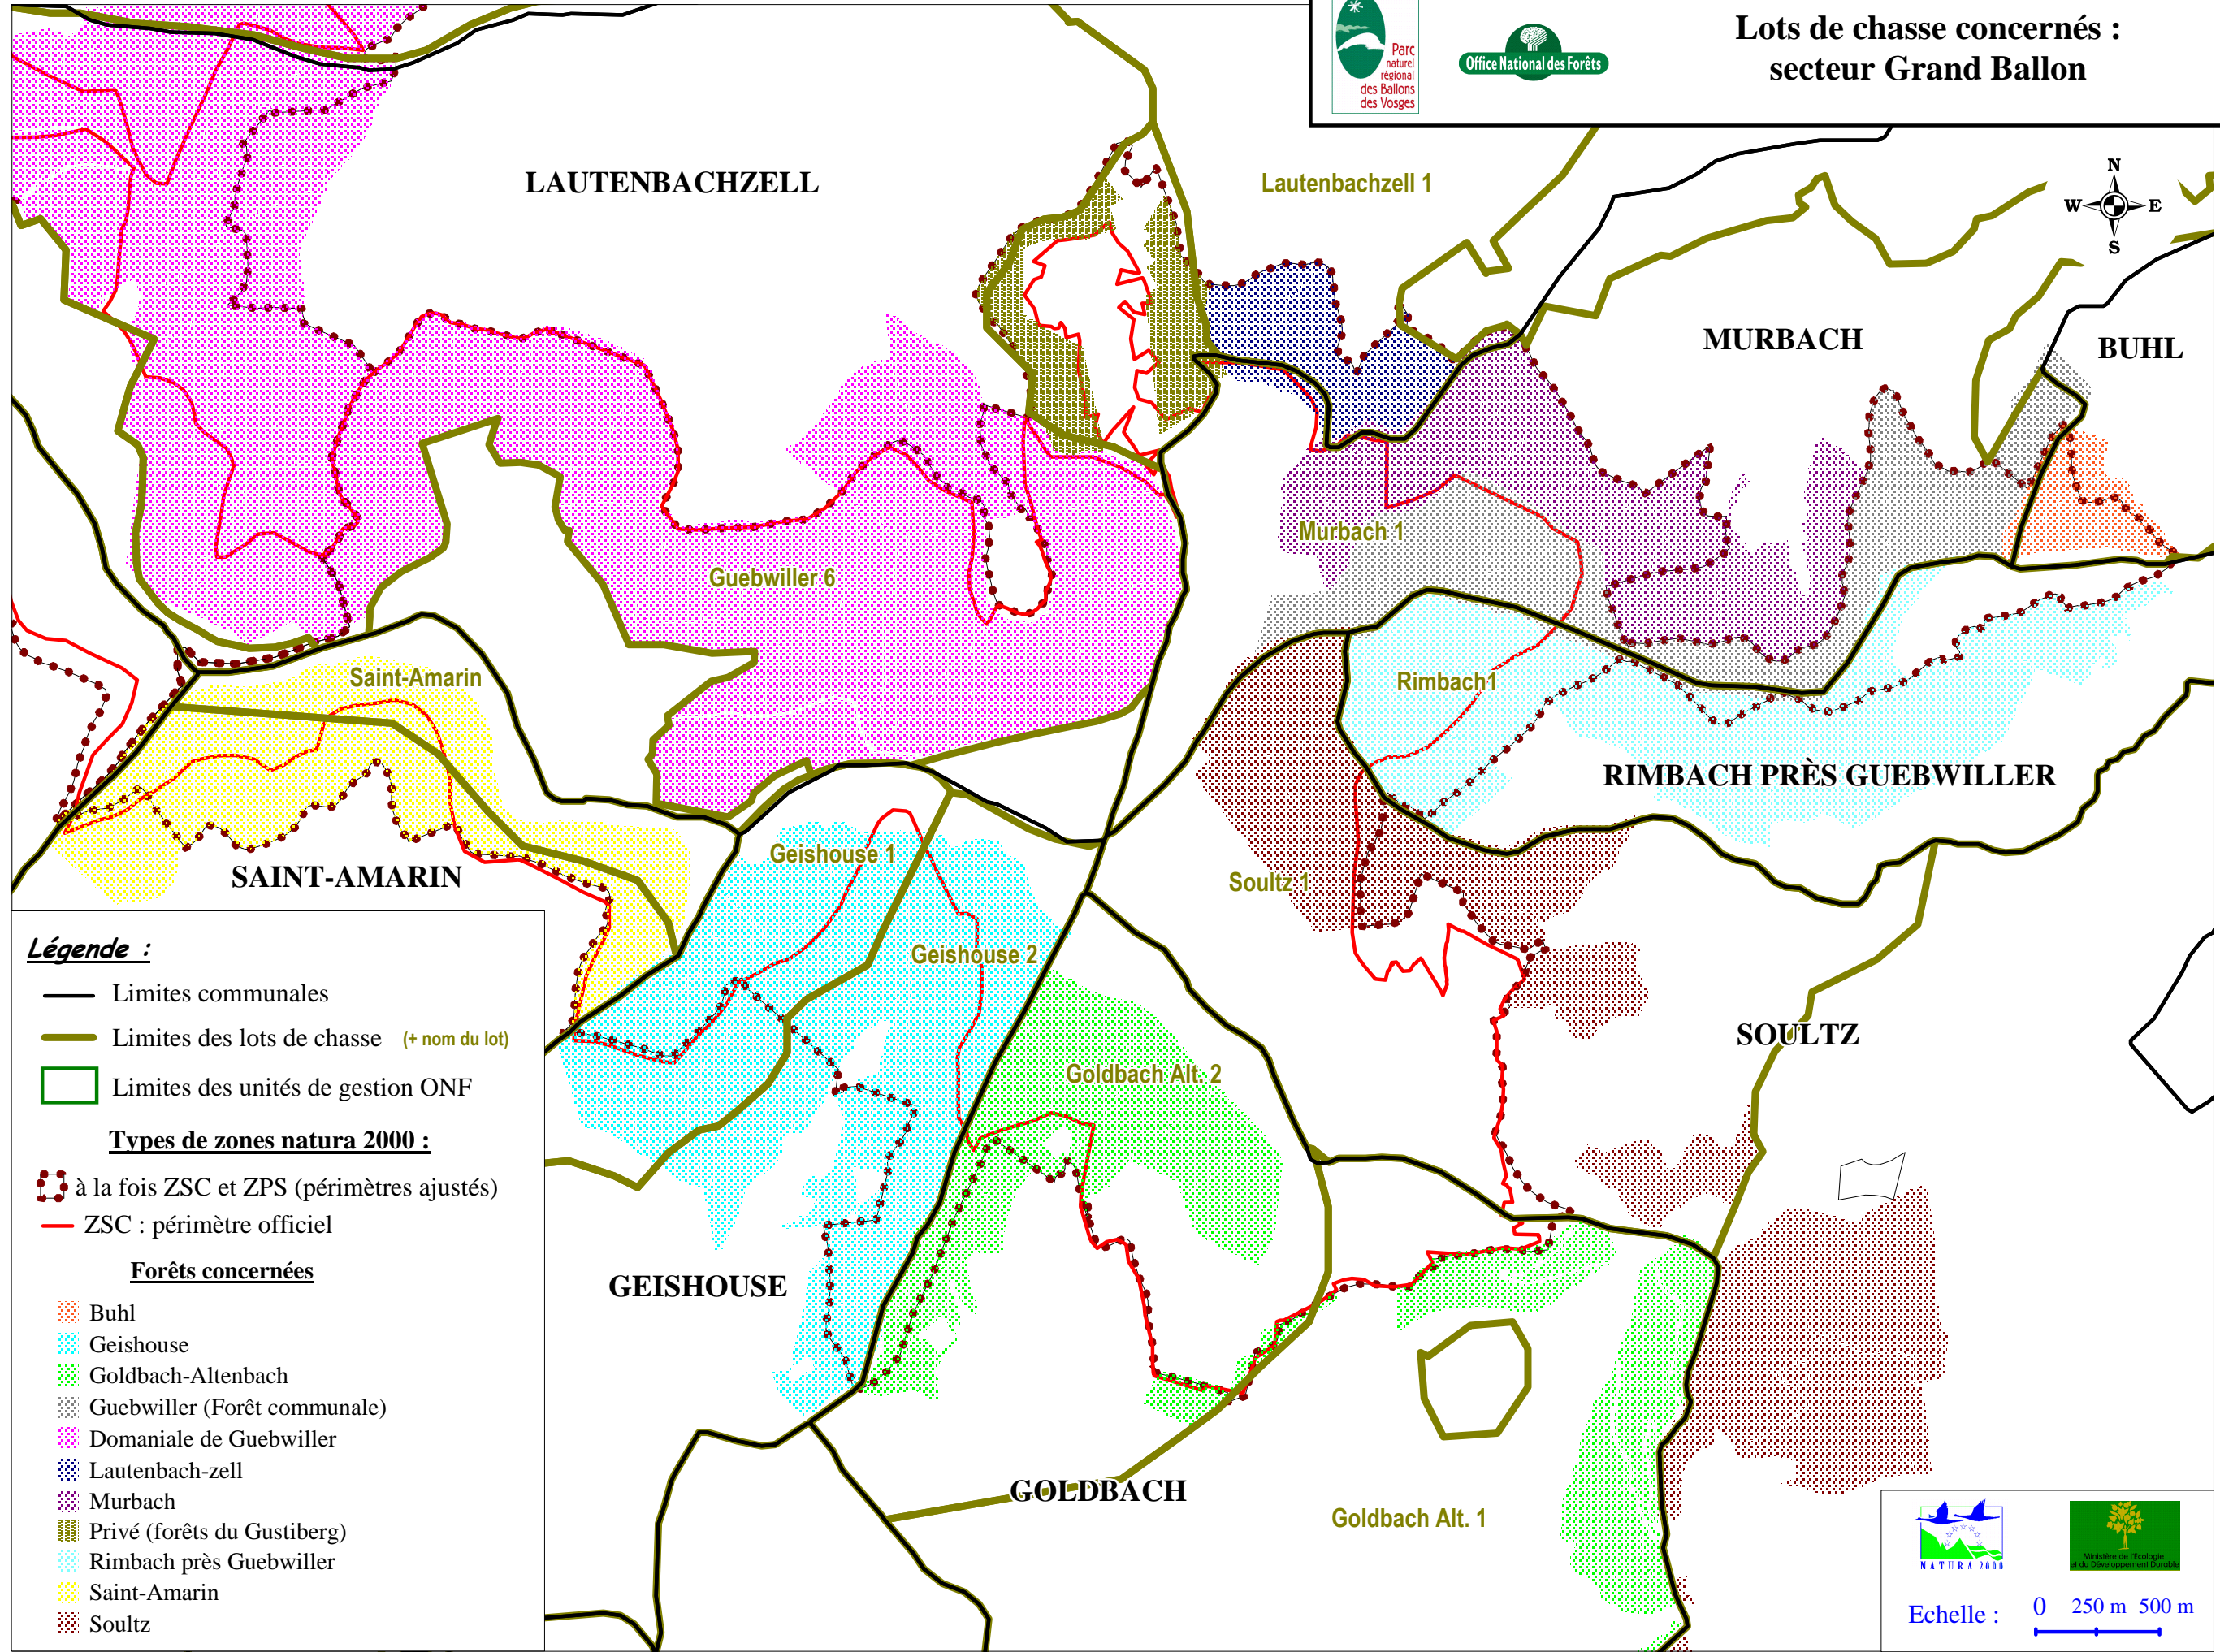

**Lots de chasse concernés :
secteur Grand Ballon**

Légende :

- Limites communales
- Limites des lots de chasse (+ nom du lot)
- Limites des unités de gestion ONF

Types de zones natura 2000 :

- ◻ à la fois ZSC et ZPS (périmètres ajustés)
- ZSC : périmètre officiel

Forêts concernées

- ◻ Buhl
- ◻ Geishouse
- ◻ Goldbach-Altenbach
- ◻ Guebwiller (Forêt communale)
- ◻ Domaniale de Guebwiller
- ◻ Lautenbach-zell
- ◻ Murbach
- ◻ Privé (forêts du Gustiberg)
- ◻ Rimbach près Guebwiller
- ◻ Saint-Amarin
- ◻ Sultz

Echelle : 0 250 m 500 m

Secteur N2000 n°6 : Grand Ballon Historique des plans de chasse