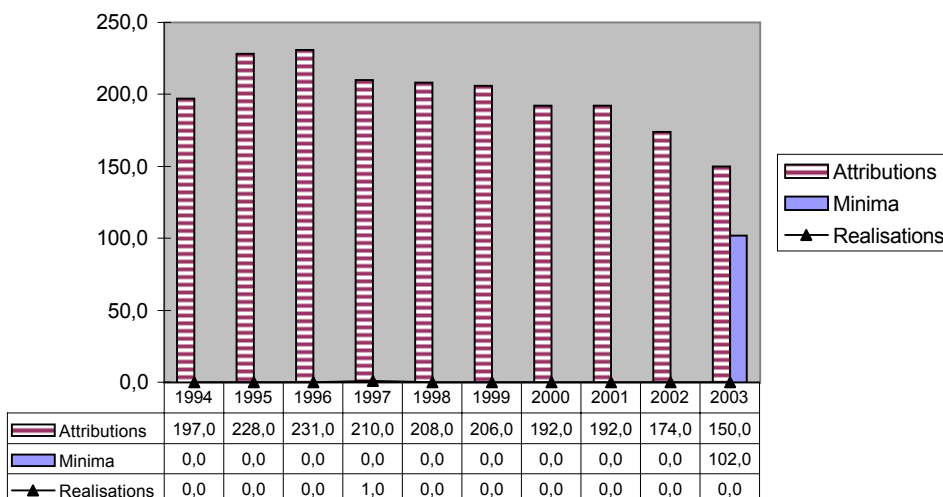

Lots de chasse concernés : secteur Hohneck

Secteur N2000 n°8 : Hohneck Historique des plans de chasse

Plan de chasse du cerf dans le SECTEUR 8

Plan de chasse du chevreuil dans le SECTEUR 8

Plan de chasse du chamois dans le SECTEUR 8