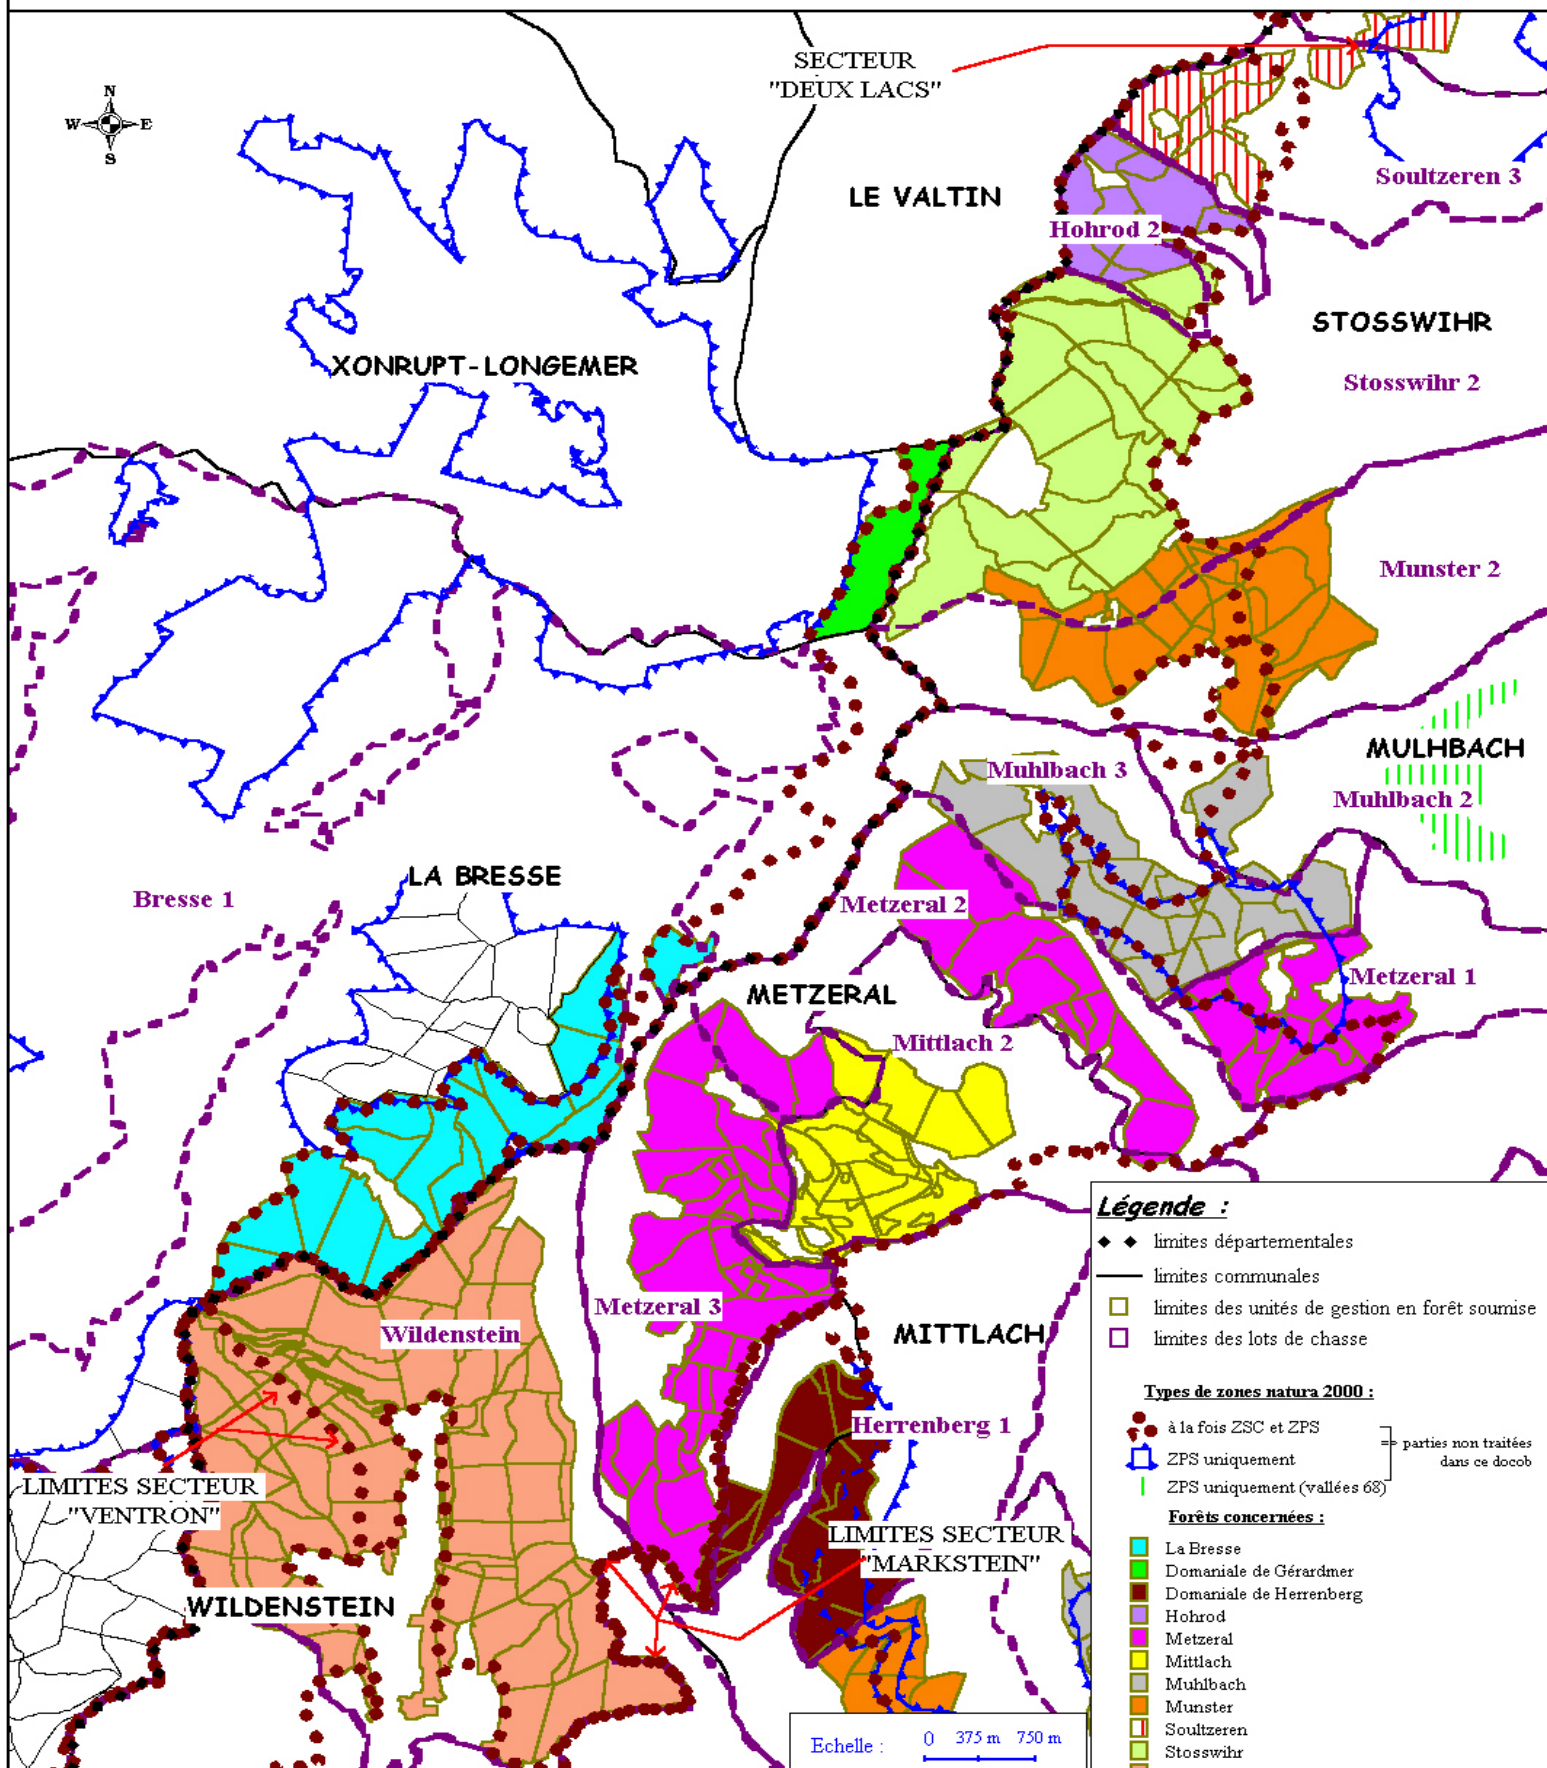

Lots de chasse concernés : secteur Hohneck

Secteur N2000 n°8 : Hohneck Historique des plans de chasse

Plan de chasse du cerf dans le SECTEUR 8

Plan de chasse du chevreuil dans le SECTEUR 8

Plan de chasse du chamois dans le SECTEUR 8