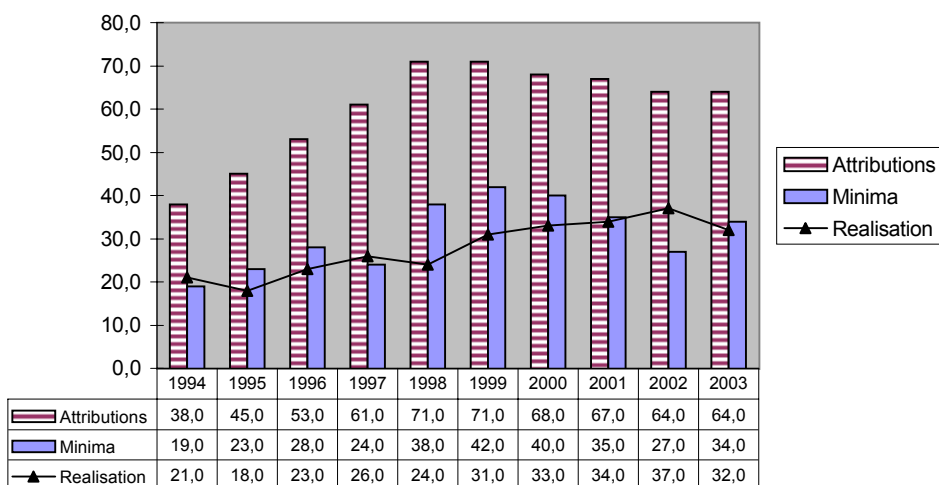

Lots de chasse concernés : secteur Hohneck

Secteur N2000 n°8 : Hohneck Historique des plans de chasse

Plan de chasse du cerf dans le SECTEUR 8

Plan de chasse du chevreuil dans le SECTEUR 8

Plan de chasse du chamois dans le SECTEUR 8