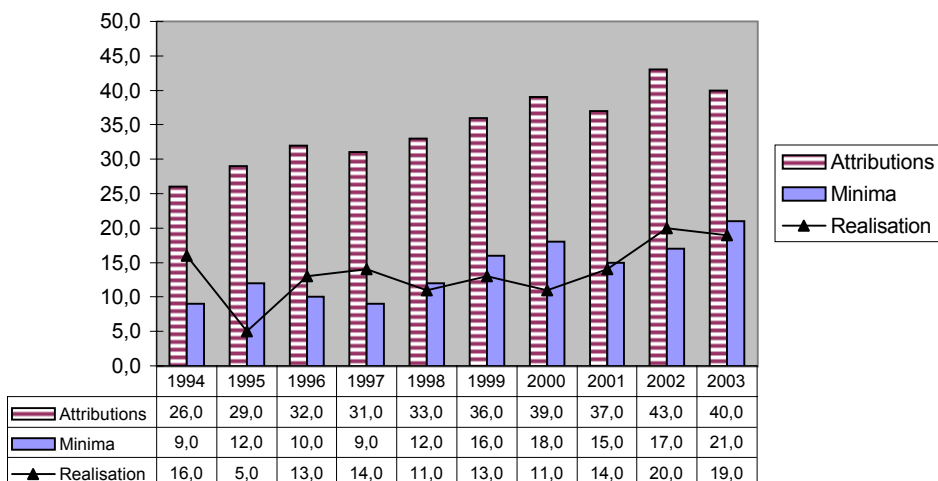

Secteur N2000 n°9 : Petit Ballon Historique des plans de chasse

Plan de chasse du cerf dans le SECTEUR 9