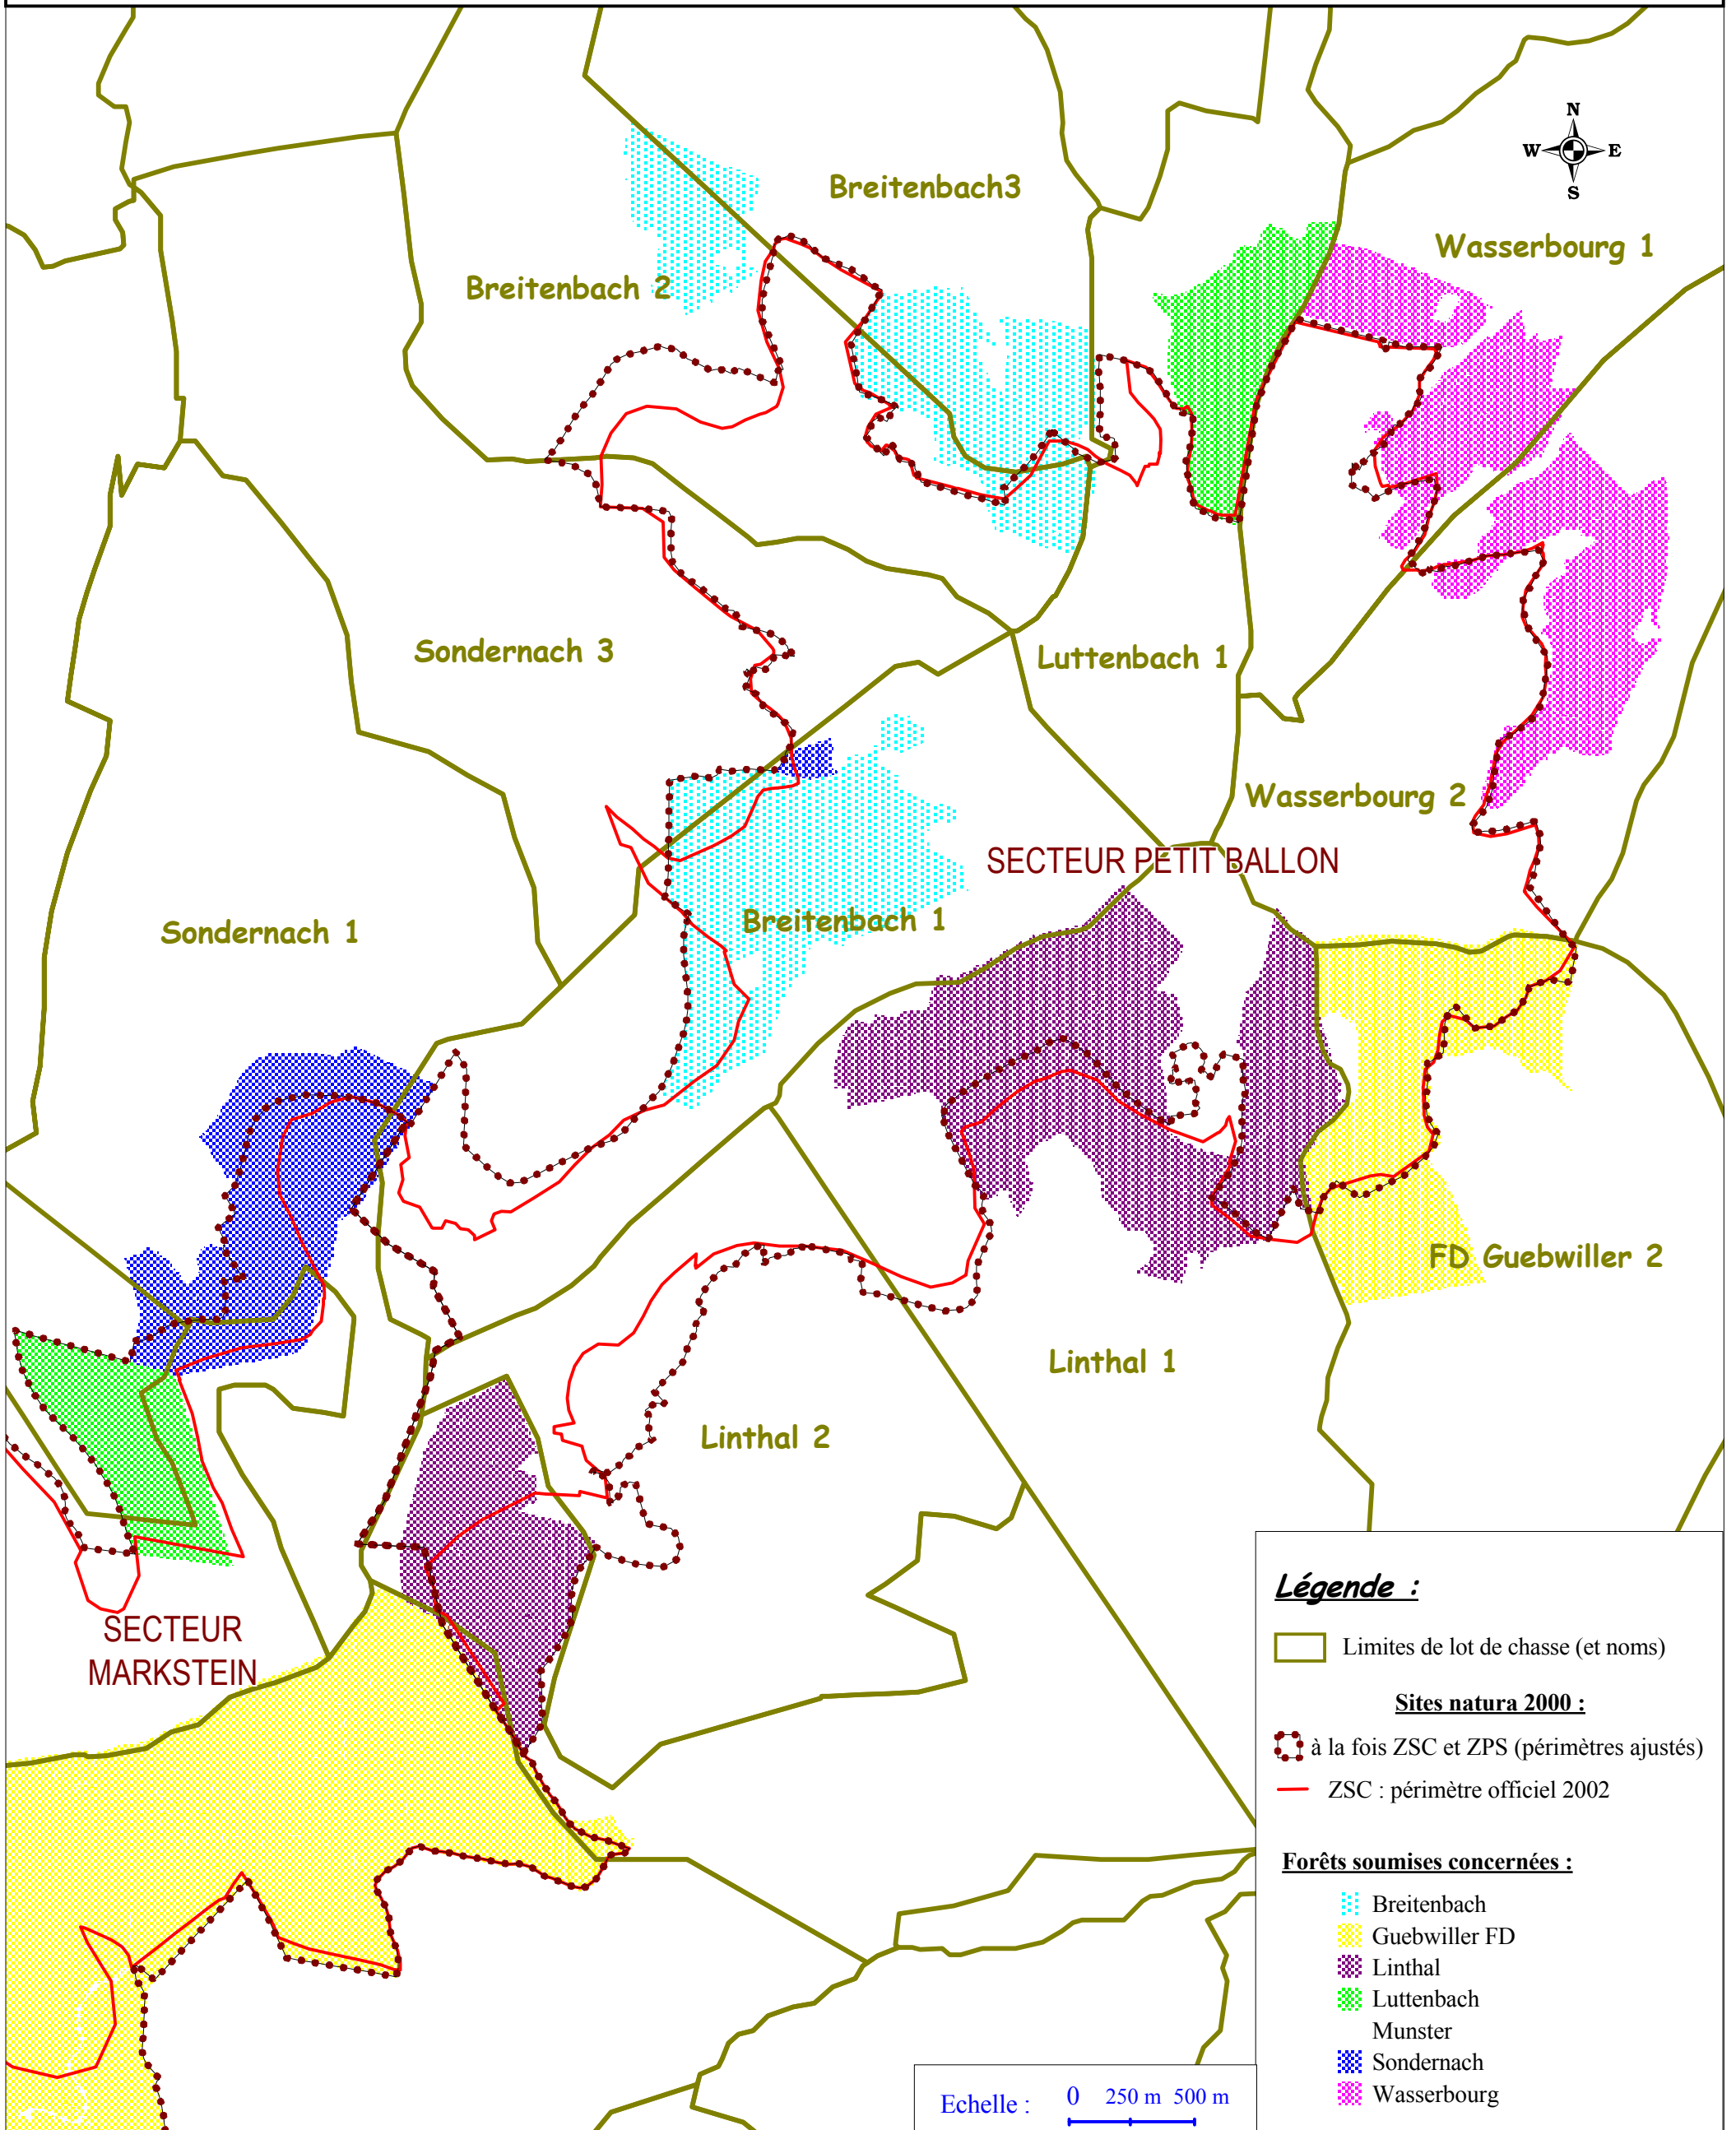

## Lots de chasse concernés par Natura 2000 : secteur Petit Ballon

## Secteur N2000 n°9 : Petit Ballon Historique des plans de chasse

### Plan de chasse du cerf dans le SECTEUR 9

### Plan de chasse du chevreuil dans le SECTEUR 9