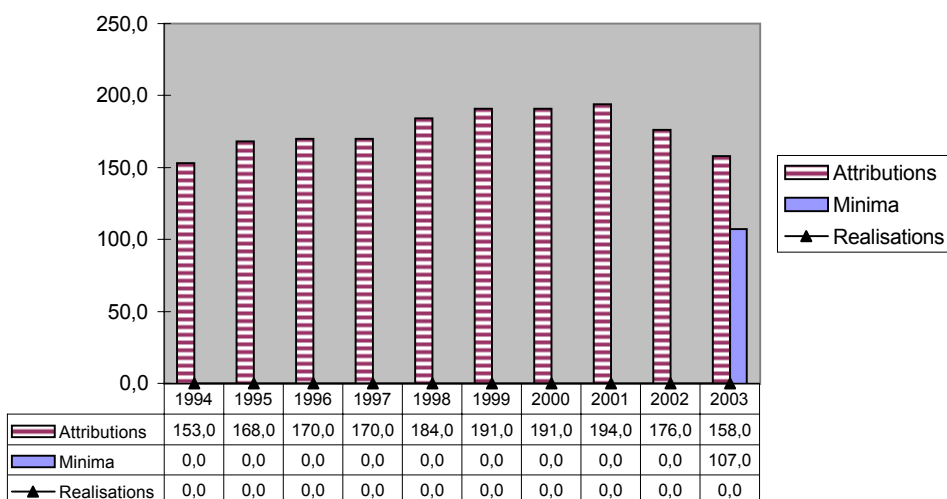

Plan de chasse du chevreuil dans le SECTEUR 9