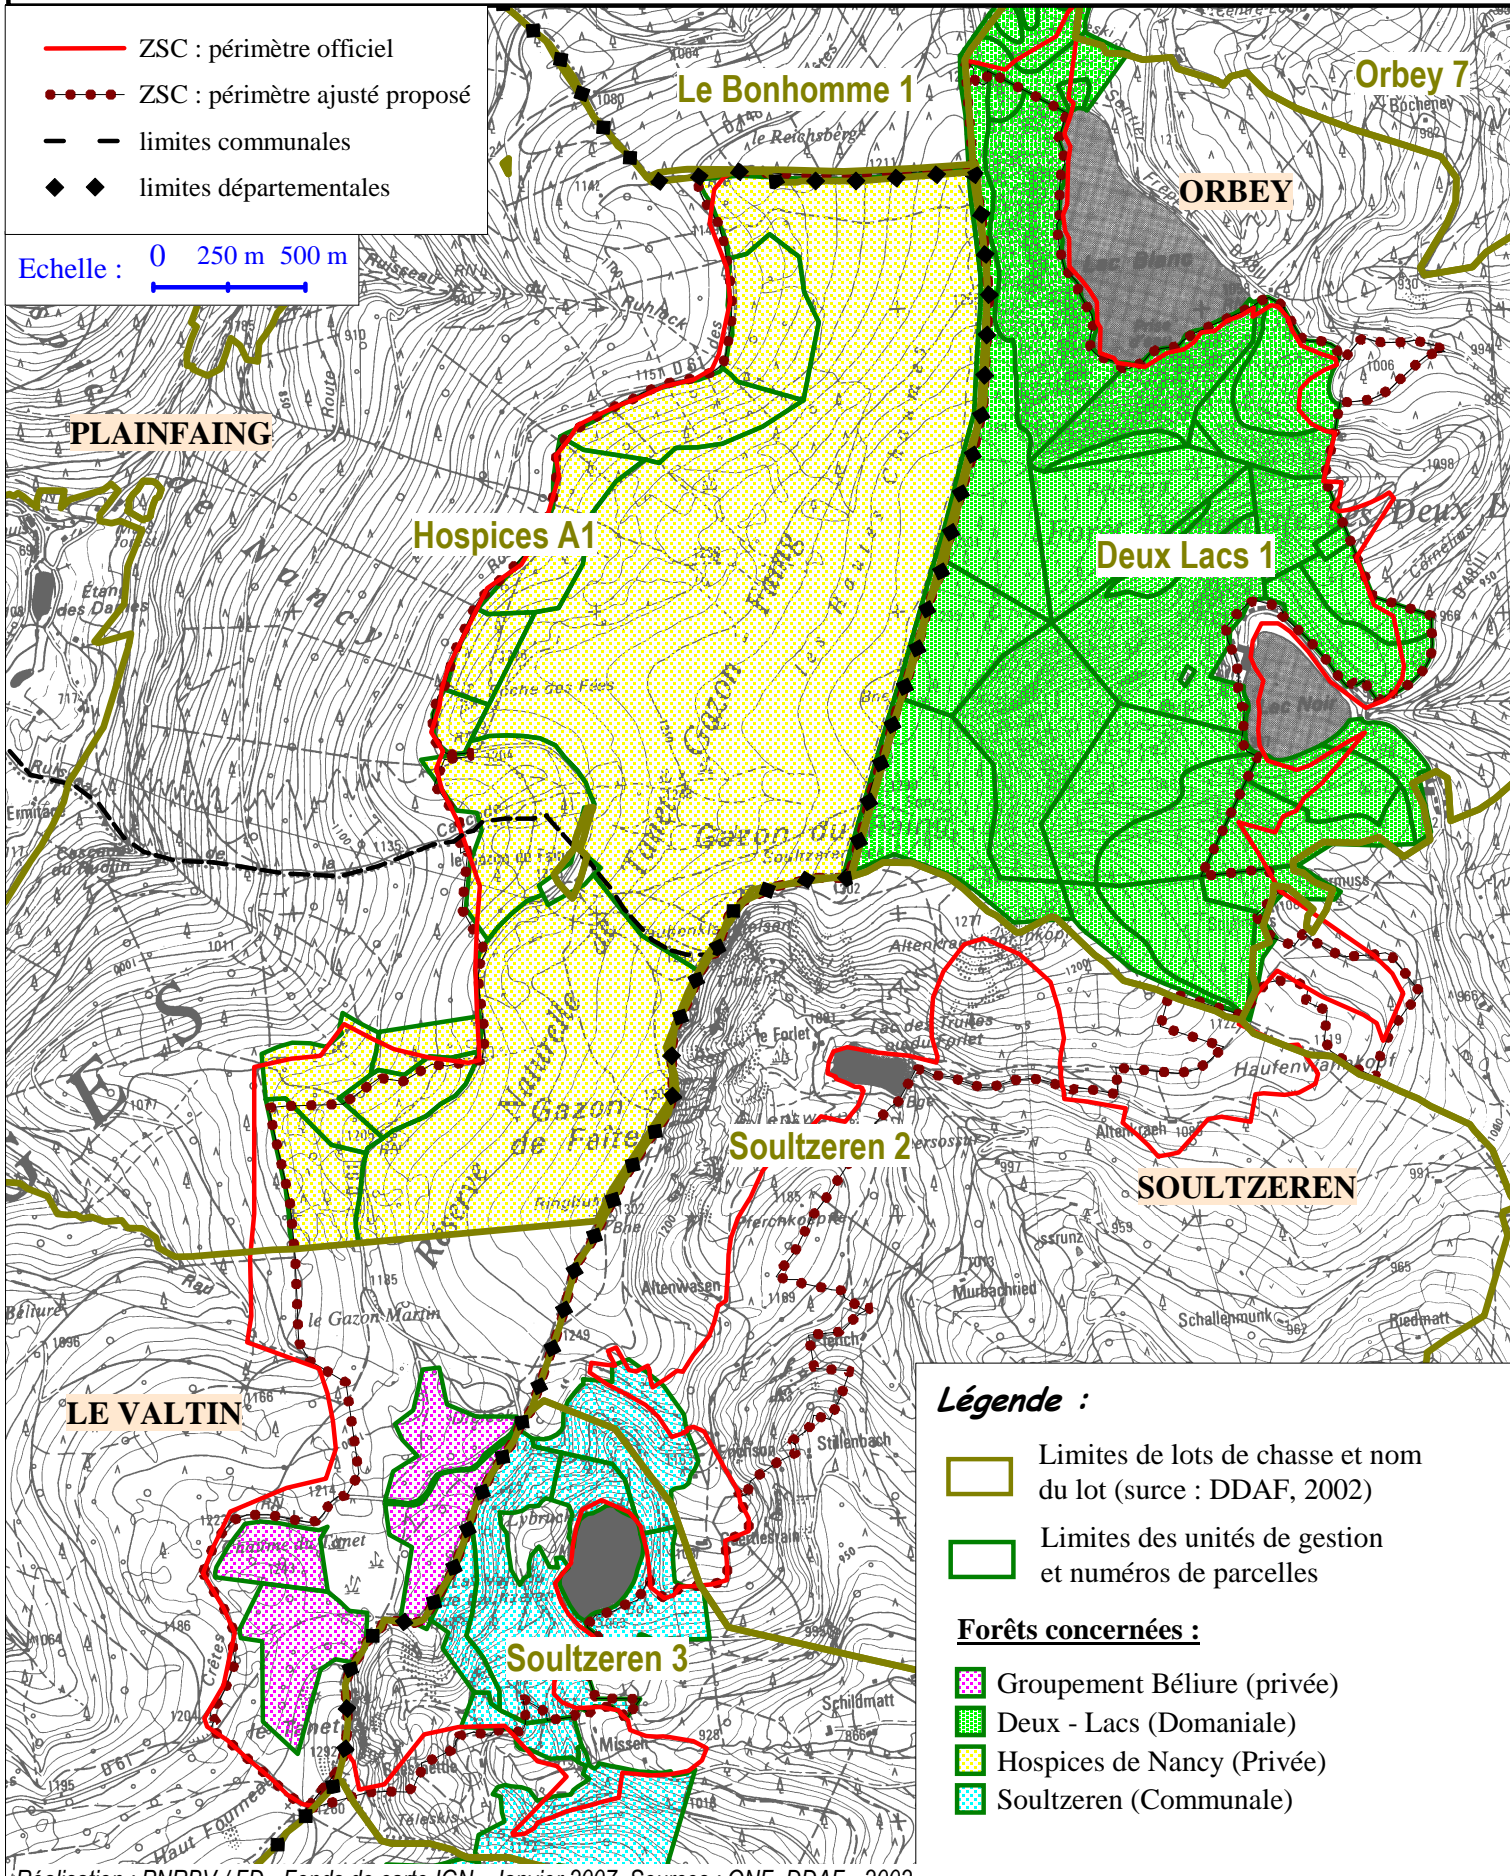

## Lots de chasse concernés par Natura 2000 : secteur Tanet - Deux Lacs

## Secteur N2000 n°10 : Deux Lacs Historique des plans de chasse