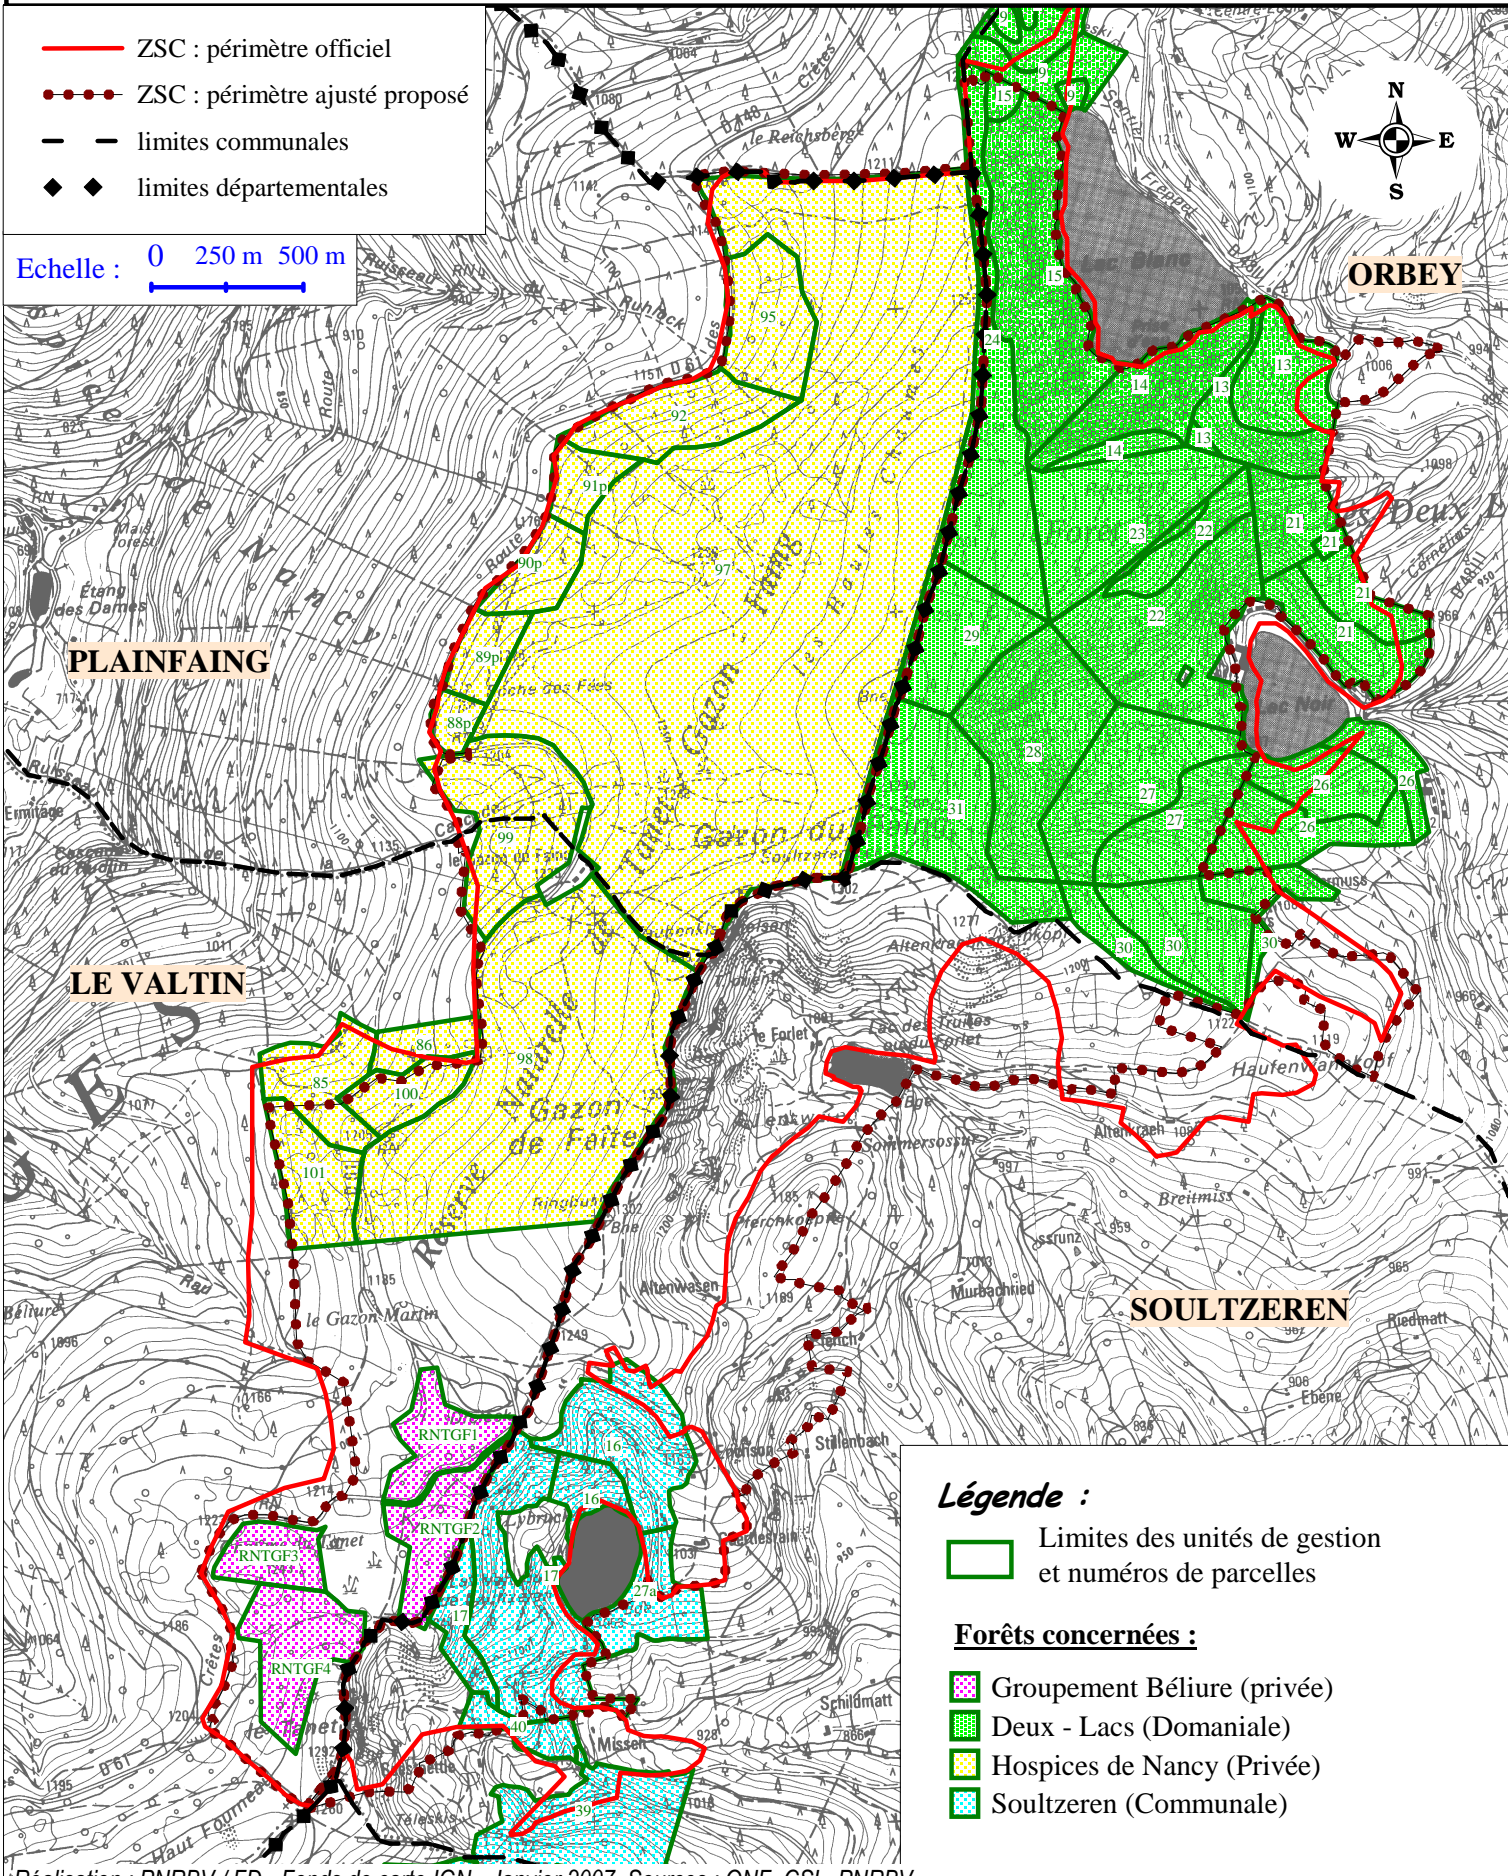

Classements des unités de gestion : secteur Tanet - Deux Lacs

- ZSC : périmètre officiel
- - - ZSC : périmètre ajusté proposé
- - - limites communales
- ◆ ◆ limites départementales

Echelle : 0 250 m 500 m

- Légende :**
- Limites des unités de gestion et numéros de parcelles
- Classements (aménagement en vigueur) :**
- Groupe : amélioration
 - Hors aménagement
 - Irrégulier
 - Groupe : jeunesse
 - Groupe : préparation
 - Groupe : régénération élargi
 - Groupe : régénération strict
 - Série d'Intérêt Ecologique

Objectifs des aménagements en vigueur : secteur Tanet - Deux Lacs

Forêts concernées par Natura 2000 : secteur Tanet - Deux Lacs

Traitements sylvicoles : secteur Tanet - Deux Lacs