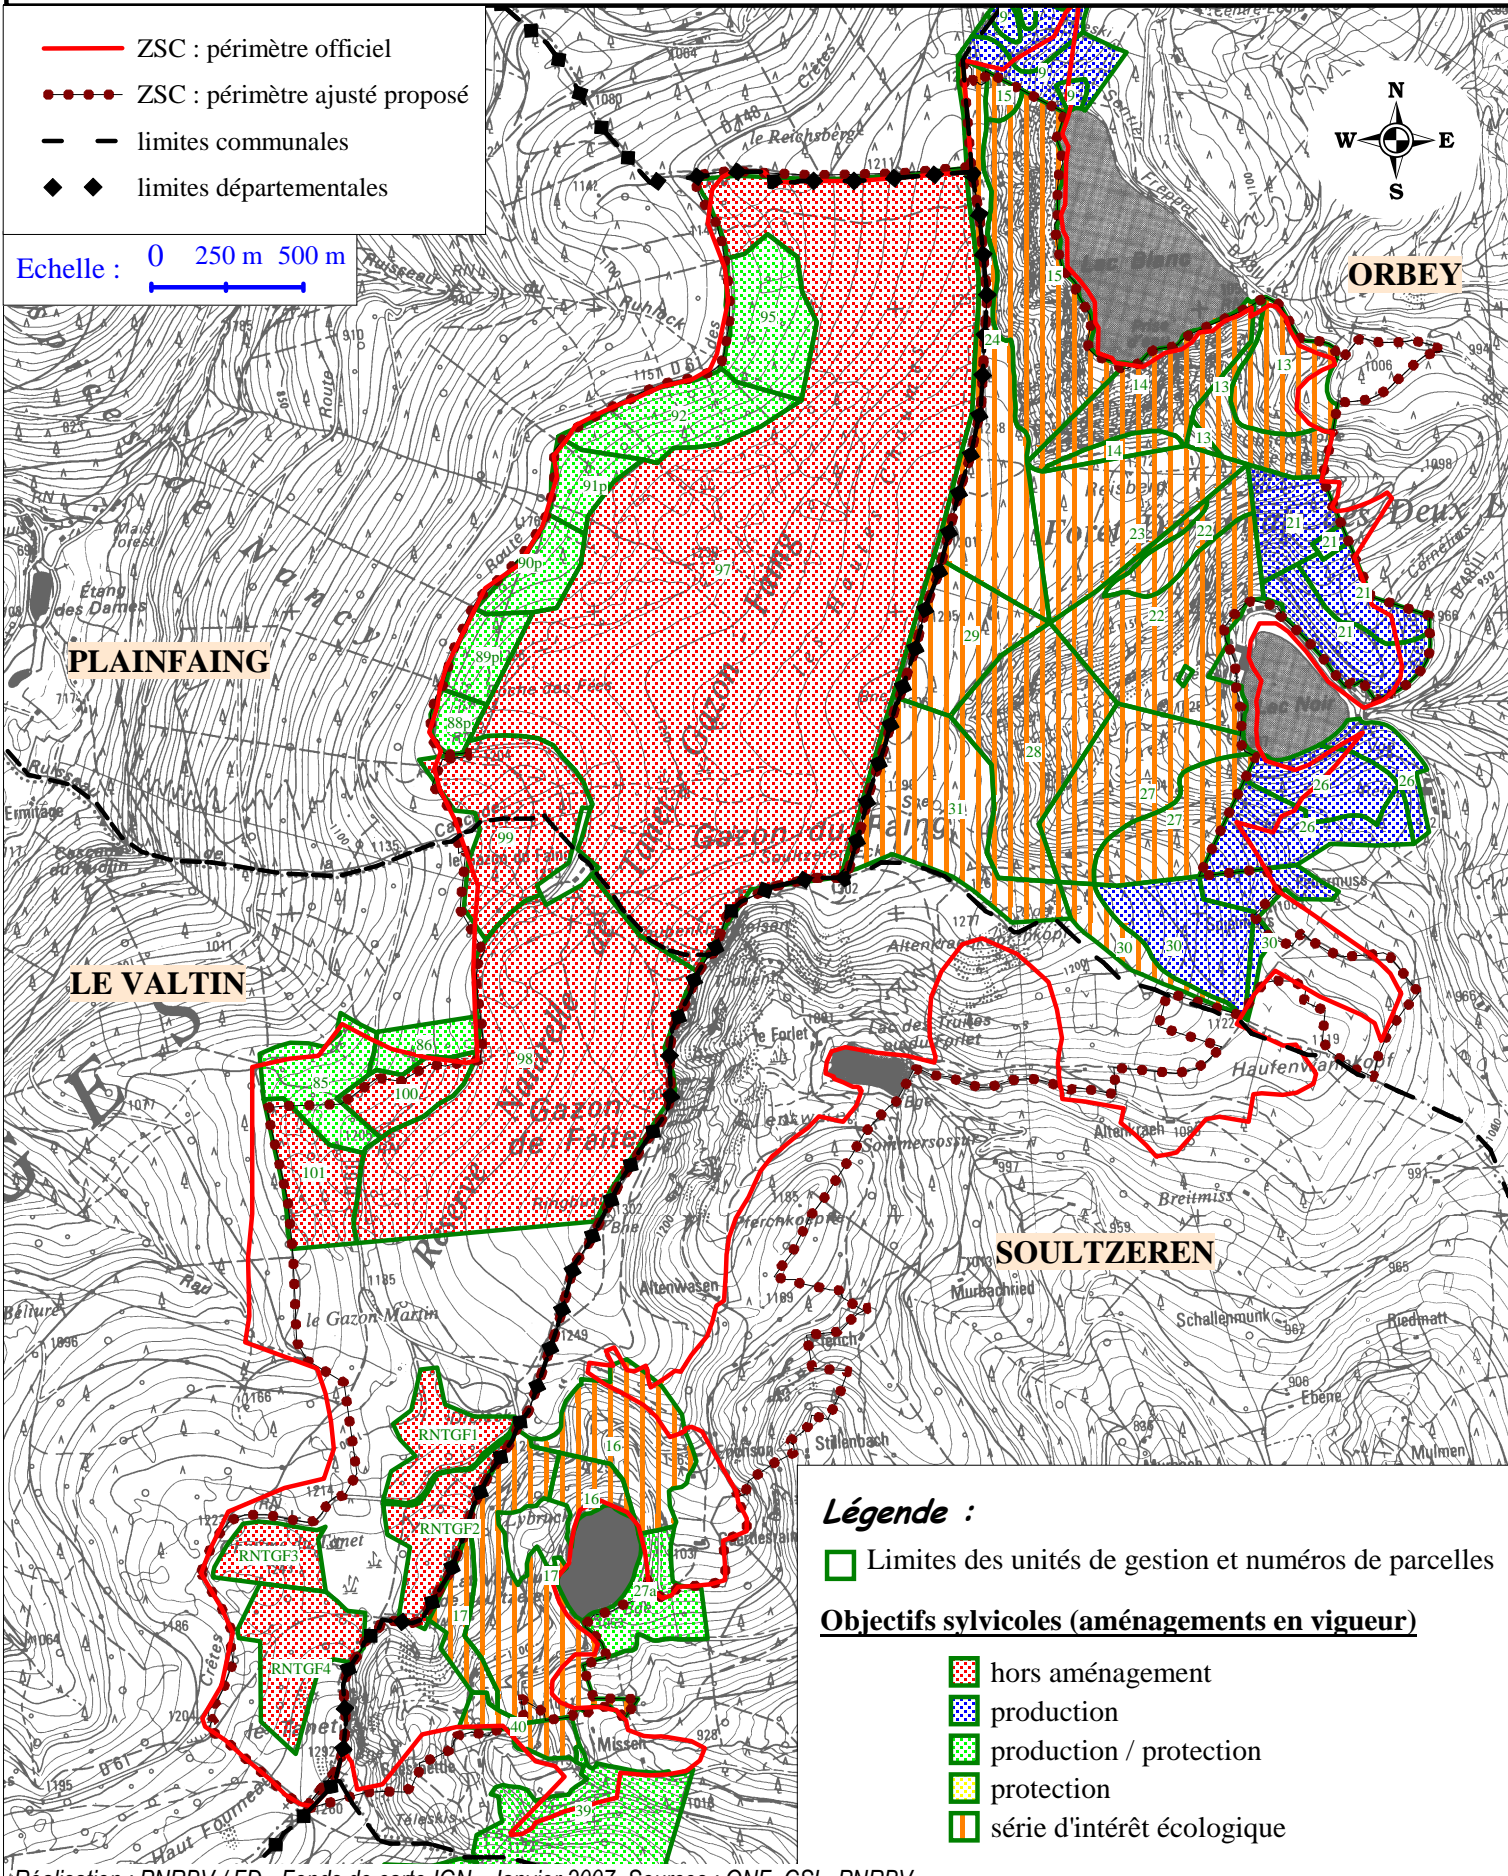

Classements des unités de gestion : secteur Tanet - Deux Lacs

- ZSC : périmètre officiel
- - - ZSC : périmètre ajusté proposé
- - - limites communales
- ◆ ◆ limites départementales

Echelle : 0 250 m 500 m

- Légende :**
- Limites des unités de gestion et numéros de parcelles
- Classements (aménagement en vigueur) :**
- Groupe : amélioration
 - Hors aménagement
 - Irrégulier
 - Groupe : jeunesse
 - Groupe : préparation
 - Groupe : régénération élargi
 - Groupe : régénération strict
 - Série d'Intérêt Ecologique

Objectifs des aménagements en vigueur : secteur Tanet - Deux Lacs

Forêts concernées par Natura 2000 : secteur Tanet - Deux Lacs

Traitements sylvicoles : secteur Tanet - Deux Lacs