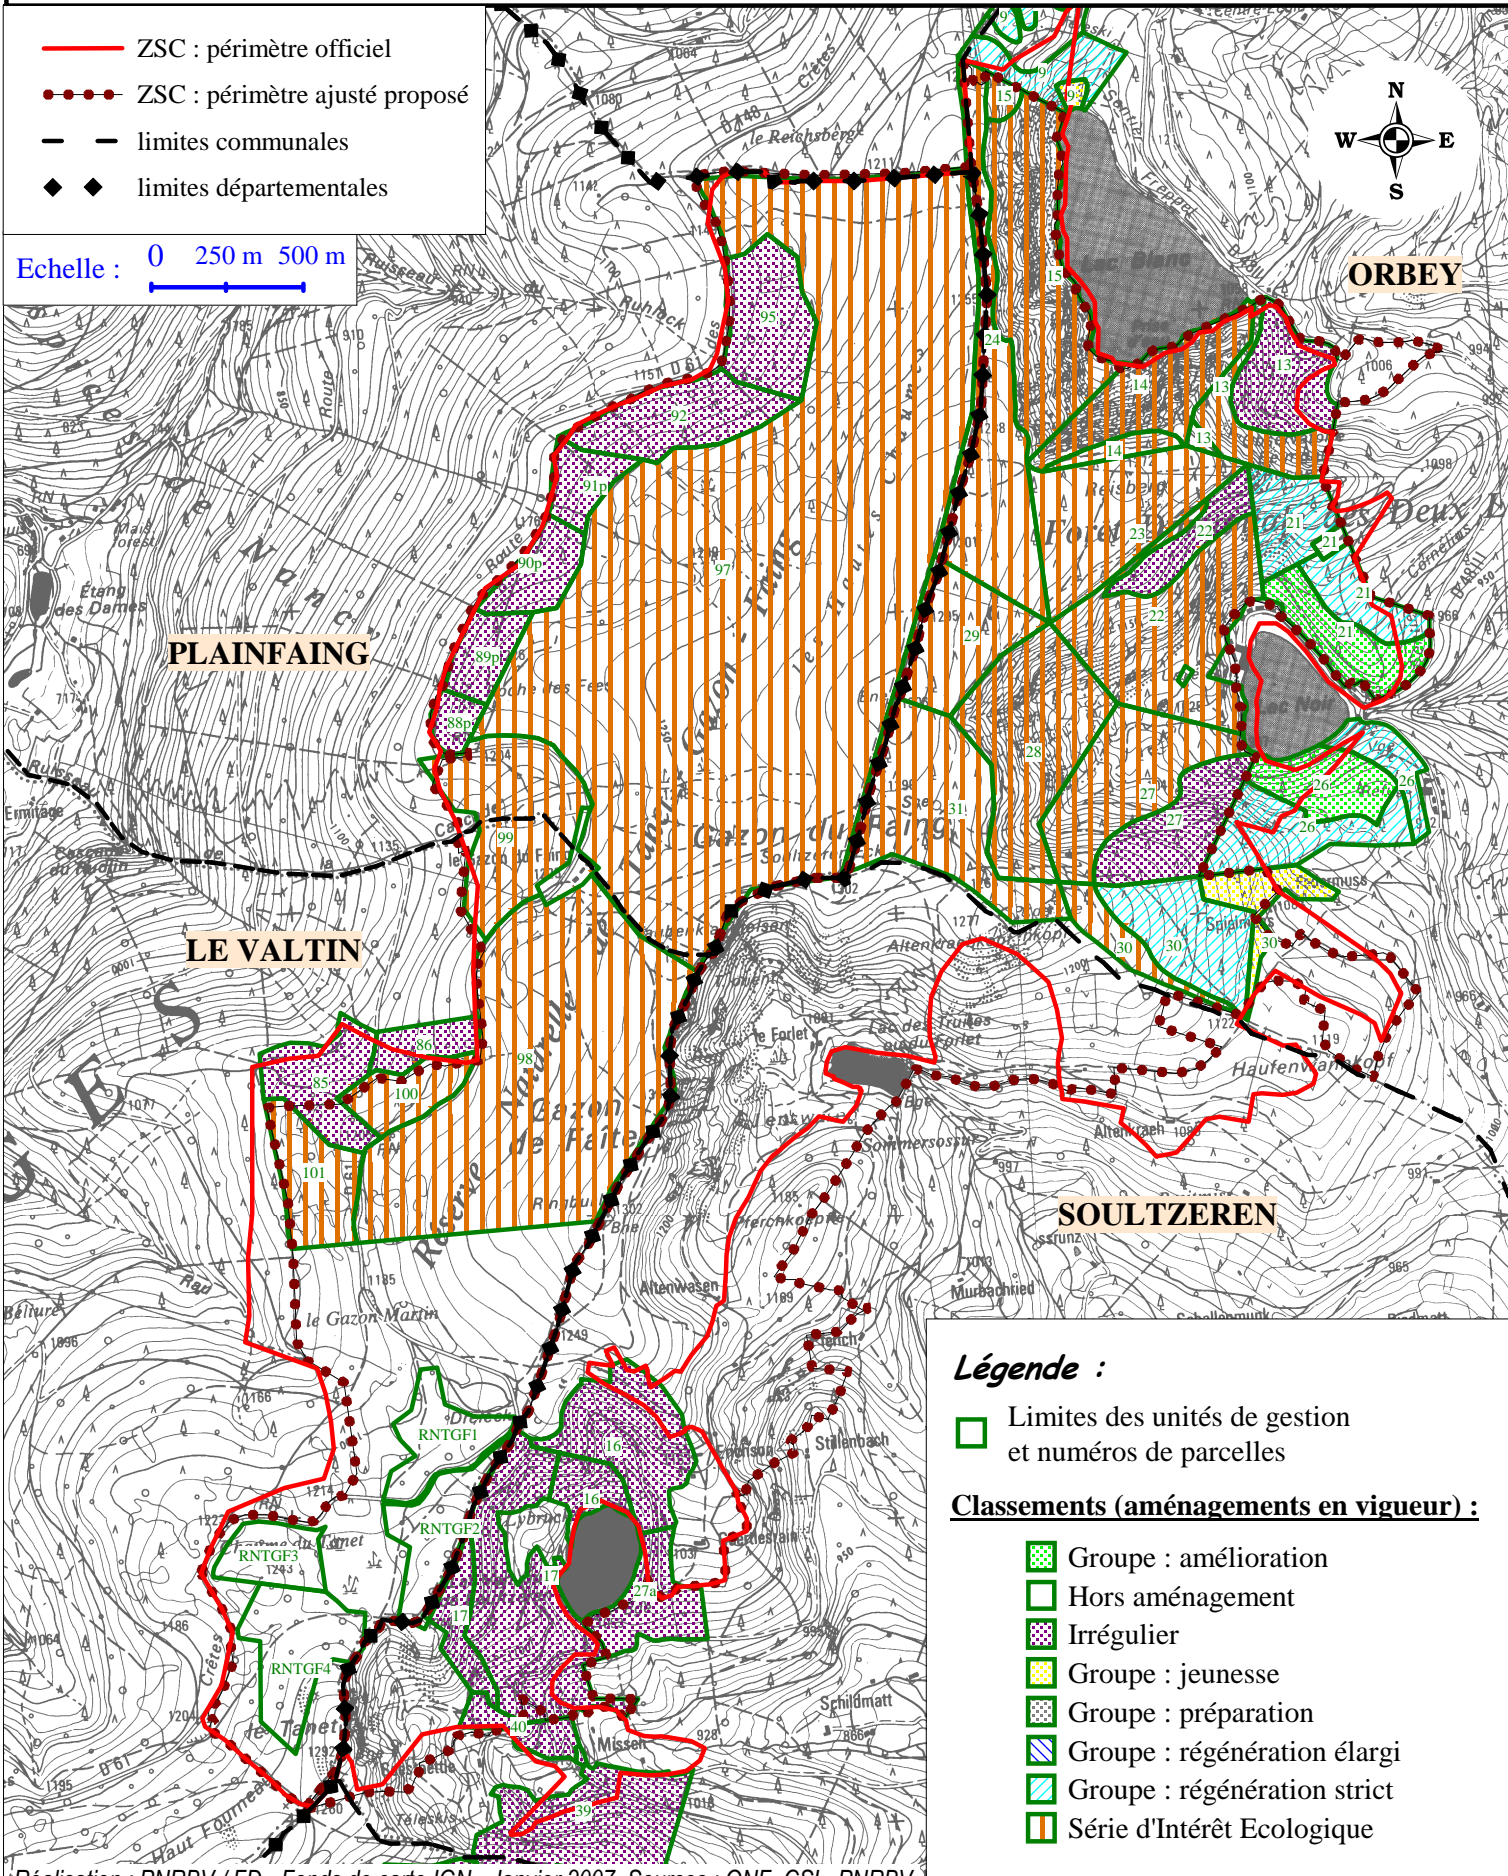

Classements des unités de gestion : secteur Tanet - Deux Lacs

- ZSC : périmètre officiel
- - - ZSC : périmètre ajusté proposé
- - - limites communales
- ◆ ◆ limites départementales

Echelle : 0 250 m 500 m

- Légende :**
- Limites des unités de gestion et numéros de parcelles
- Classements (aménagement en vigueur) :**
- Groupe : amélioration
 - Hors aménagement
 - Irrégulier
 - Groupe : jeunesse
 - Groupe : préparation
 - Groupe : régénération élargi
 - Groupe : régénération strict
 - Série d'Intérêt Ecologique

Objectifs des aménagements en vigueur : secteur Tanet - Deux Lacs

Forêts concernées par Natura 2000 : secteur Tanet - Deux Lacs

Traitements sylvicoles : secteur Tanet - Deux Lacs