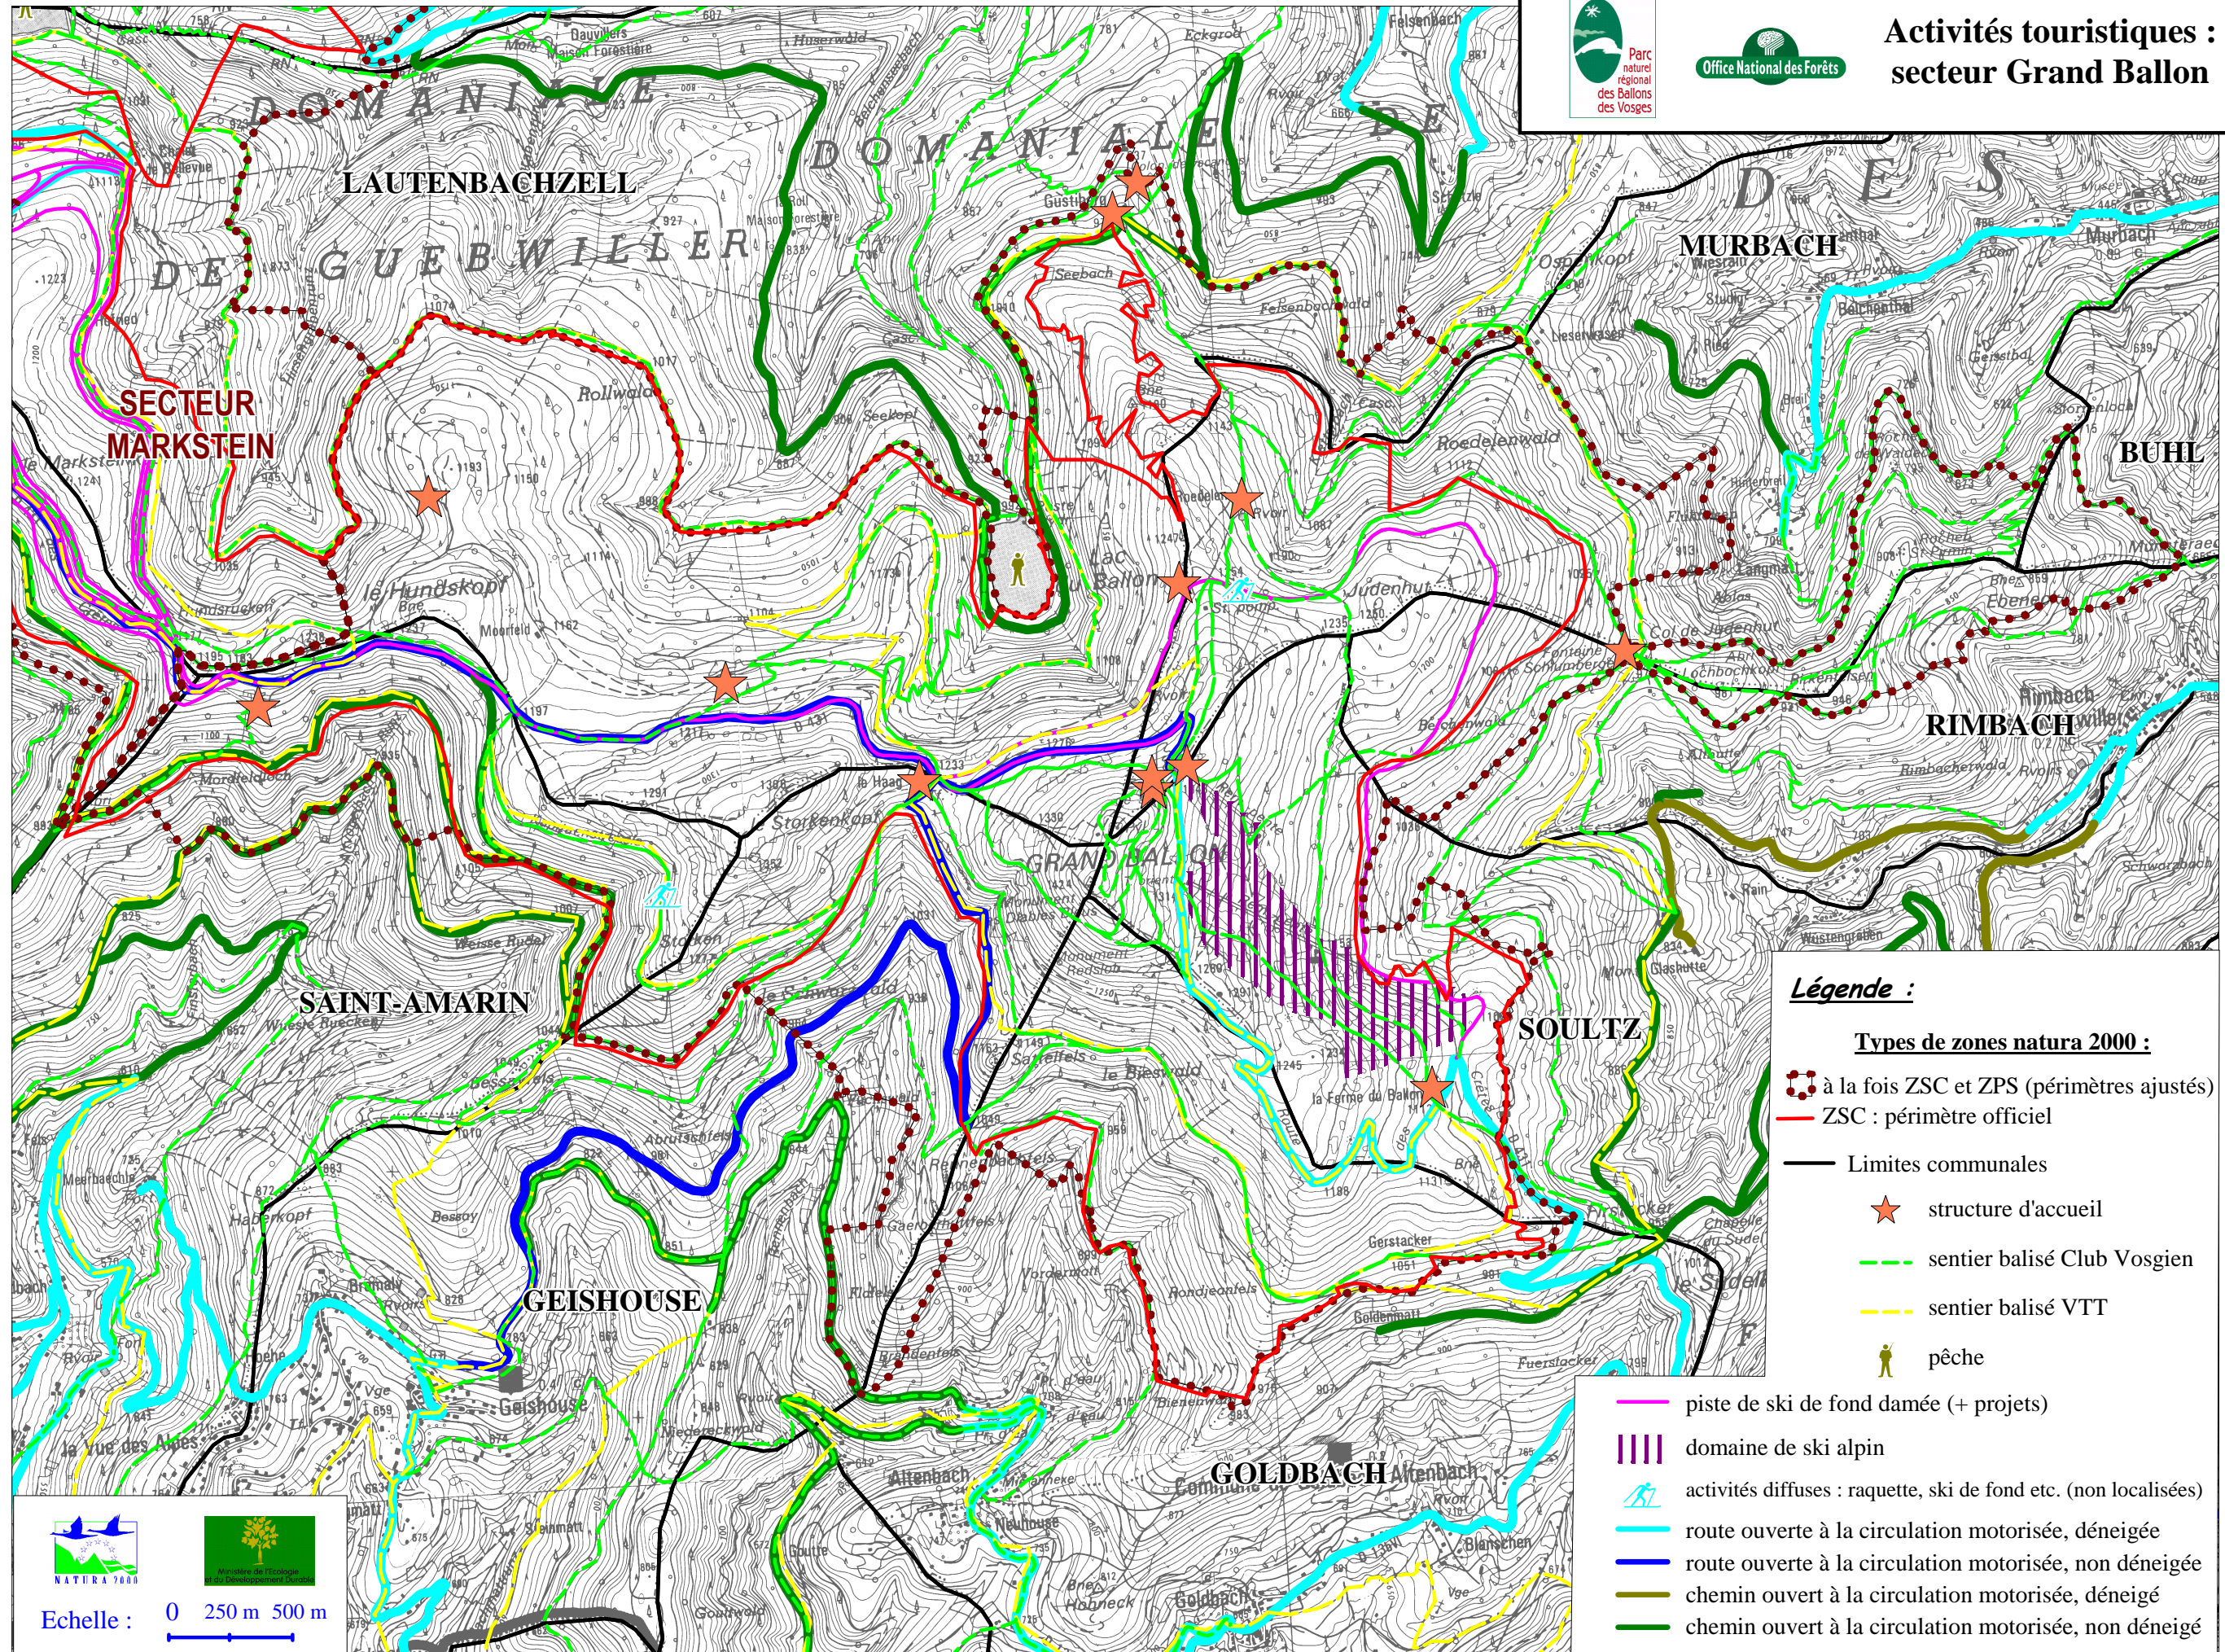

# Activités touristiques : secteur Grand Ballon

**Légende :**

**Types de zones natura 2000 :**

- à la fois ZSC et ZPS (périmètres ajustés)
- ZSC : périmètre officiel
- Limites communales
- structure d'accueil
- sentier balisé Club Vosgien
- sentier balisé VTT
- pêche

- piste de ski de fond damée (+ projets)
- domaine de ski alpin
- activités diffuses : raquette, ski de fond etc. (non localisées)
- route ouverte à la circulation motorisée, déneigée
- route ouverte à la circulation motorisée, non déneigée
- chemin ouvert à la circulation motorisée, déneigé
- chemin ouvert à la circulation motorisée, non déneigé

Echelle : 0 250 m 500 m