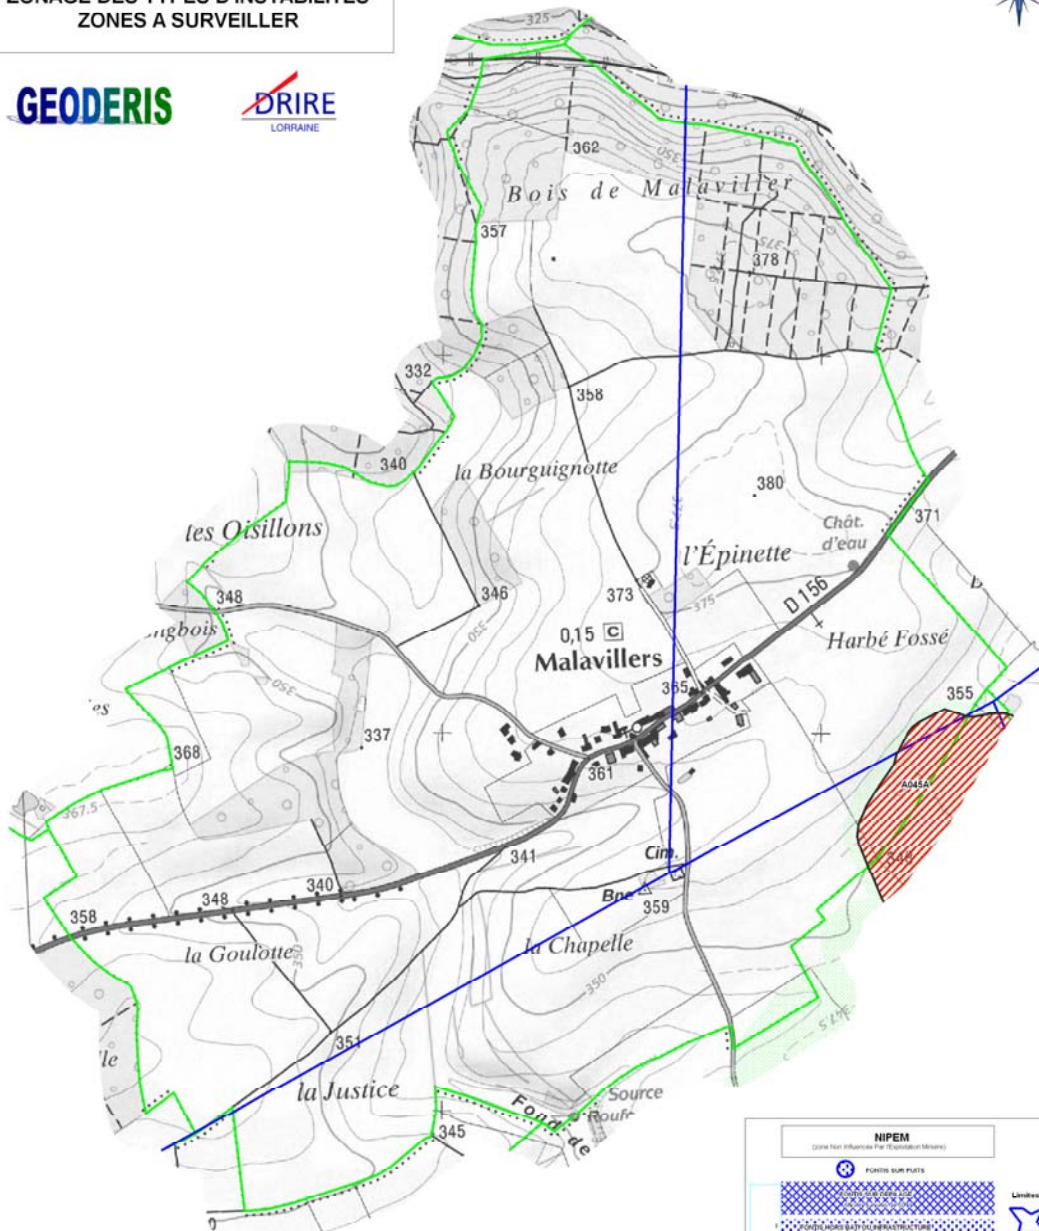

**COMMUNE DE MALAVILLERS
ZONAGE DES TYPES D'INSTABILITES
ZONES A SURVEILLER**

GEODERIS

DRIRE
LORRAINE

0 200 400m