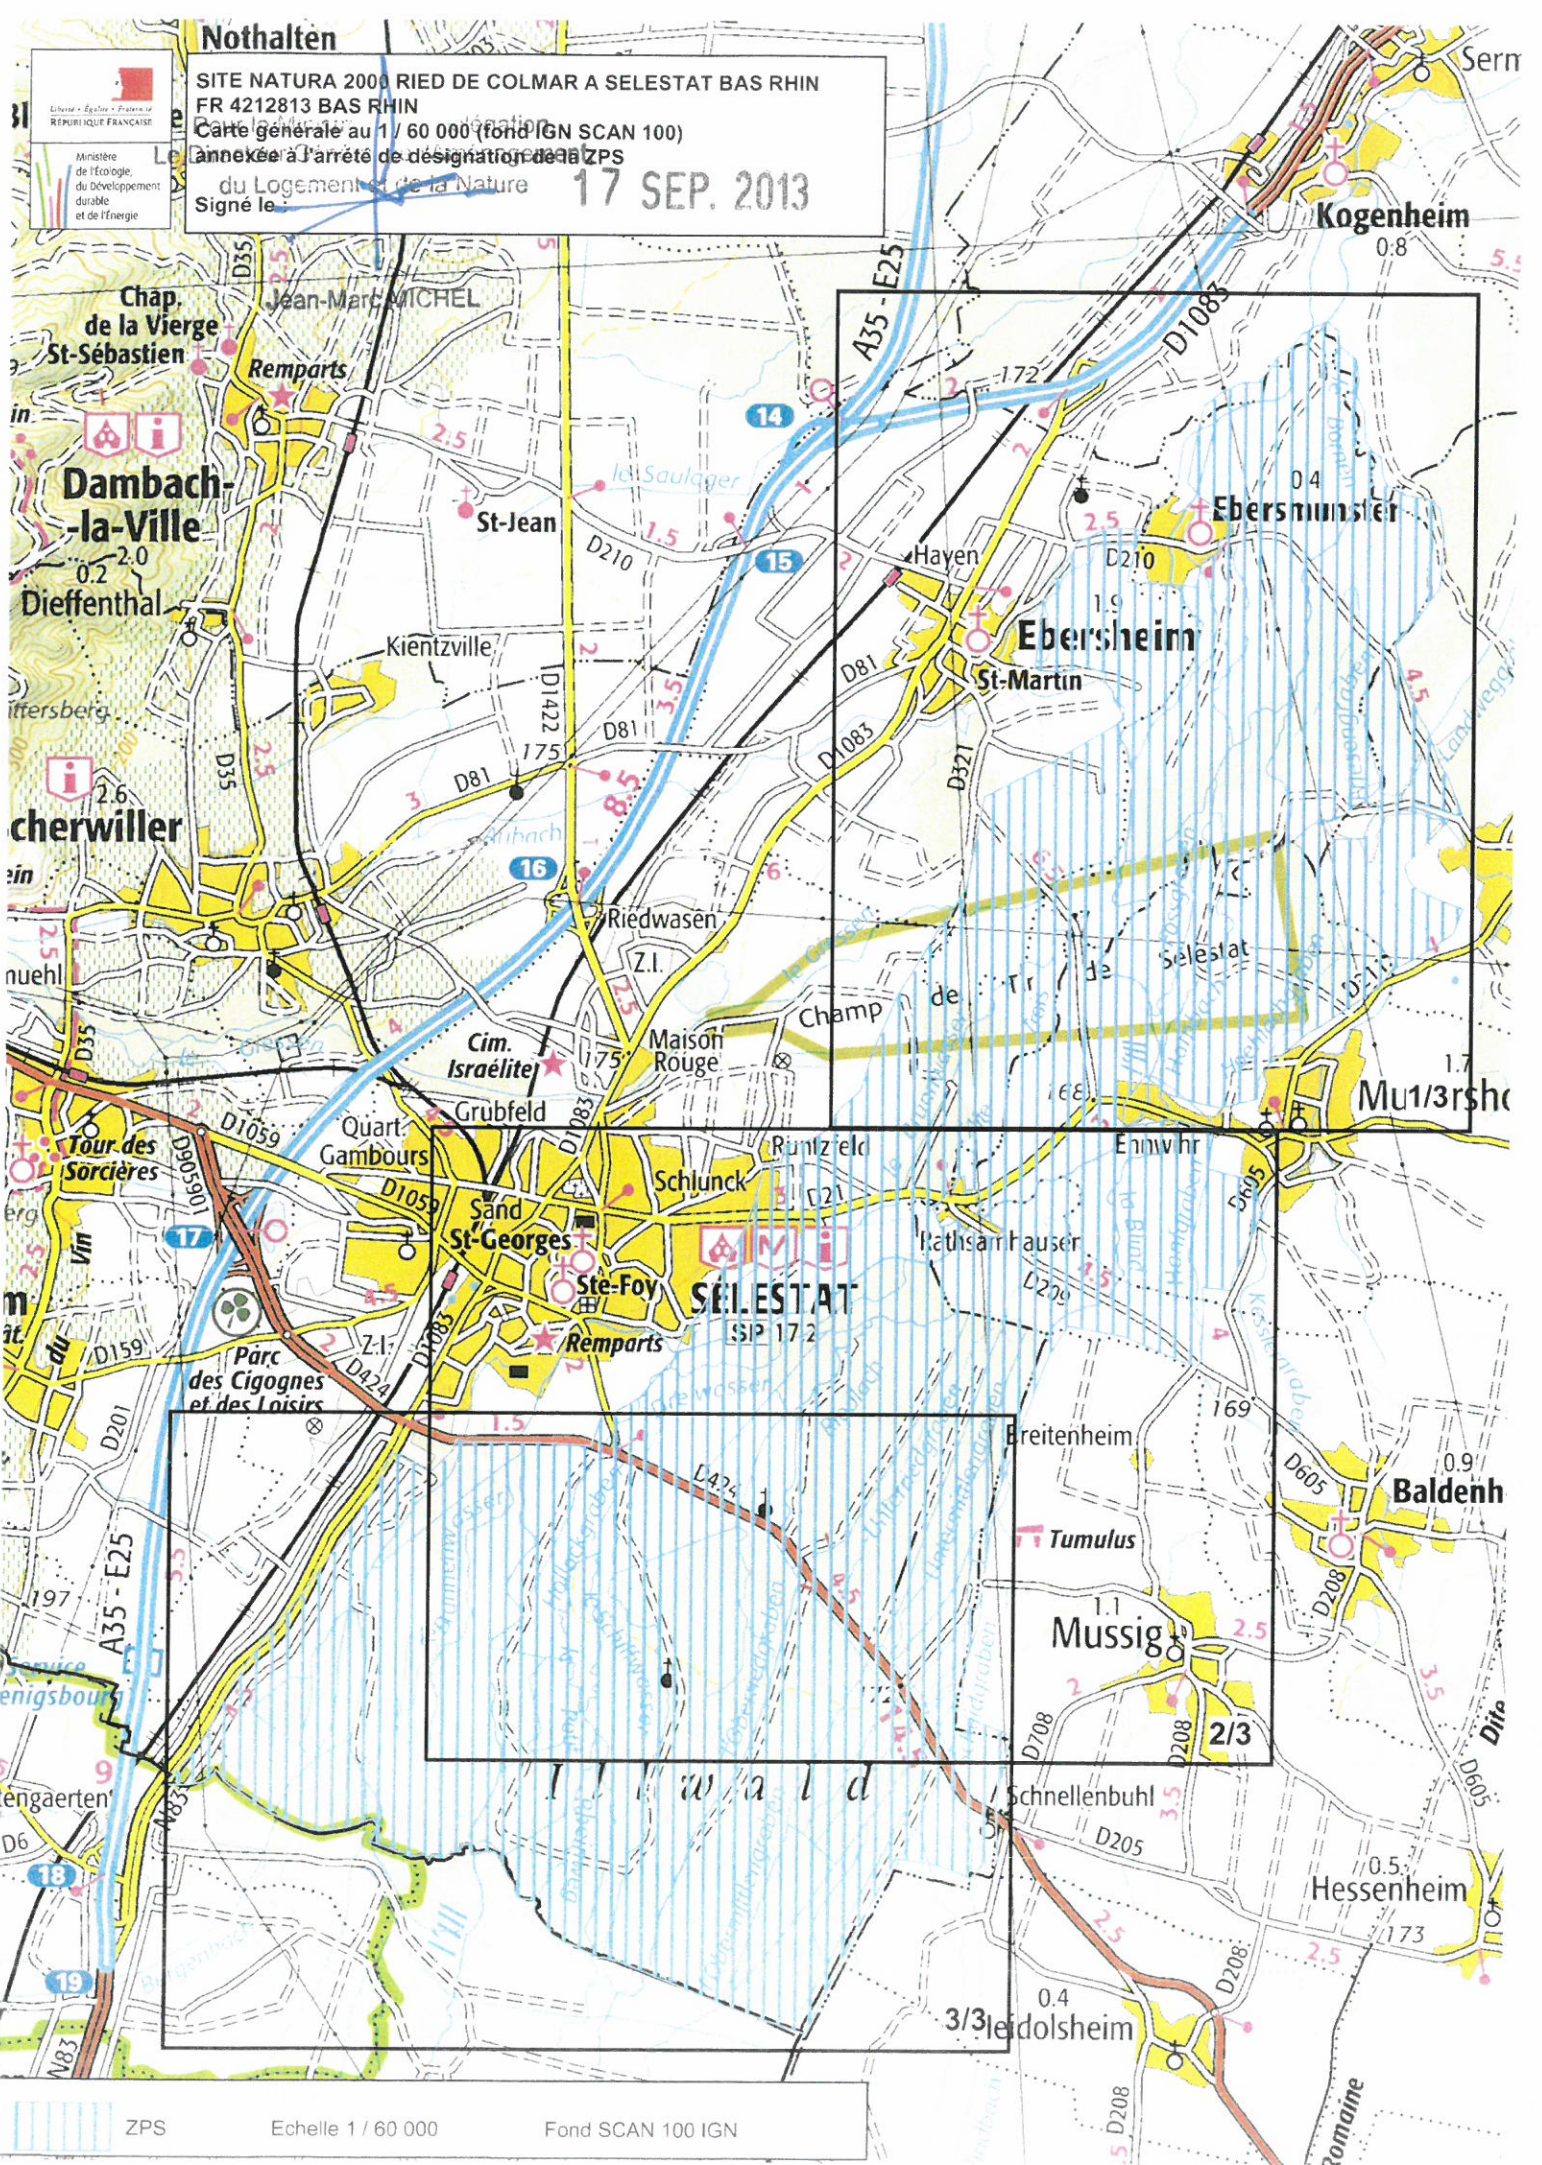

Nothalten

SITE NATURA 2000 RIED DE COLMAR A SELESTAT BAS RHIN
FR 4212813 BAS RHIN
Carte générale au 1/ 60 000 (fond IGN SCAN 100)
Annexée à l'arrêté de désignation de la ZPS
du Logement et de la Nature
Signé le 17 SEP. 2013

SITE NATURA 2000 RIED DE COLMAR A SELESTAT BAS RHIN
FR 4212813 BAS RHIN
 Carte 1/3 au 1 / 25 000 (fond IGN SCAN 25)
 annexée à l'arrêté de désignation de la ZPS
 du Logement et de la Nature
 Signé le : **17 SEP. 2013**

 Ministère de l'Écologie, du Développement durable et de l'Énergie
 République Française

SITE NATURA 2000 RIED DE COLMAR A SELESTAT BAS RHIN
 FR 4212813 BAS RHIN et par délégation
 Carte 2/3 au 1/25 000 (fond IGN/SCAN 25)
 annexée à l'arrêté de désignation de la ZPS
 ou Logement

Signé le : **17 SEP. 2013**

 ZPS Echelle 1 / 25 000 Fond SCAN 25 IGN

SITE NATURA 2000 / RIED DE COLMAR A SELESTAT BAS RHIN
FR 4212813 BAS RHIN (Natura 2000)
 Carte 3/3 au 1/25 000 fond IGN SCAN 25
 annexée à l'arrêté de désignation de la ZPS
 Signé le :  **17 SEP. 2013**