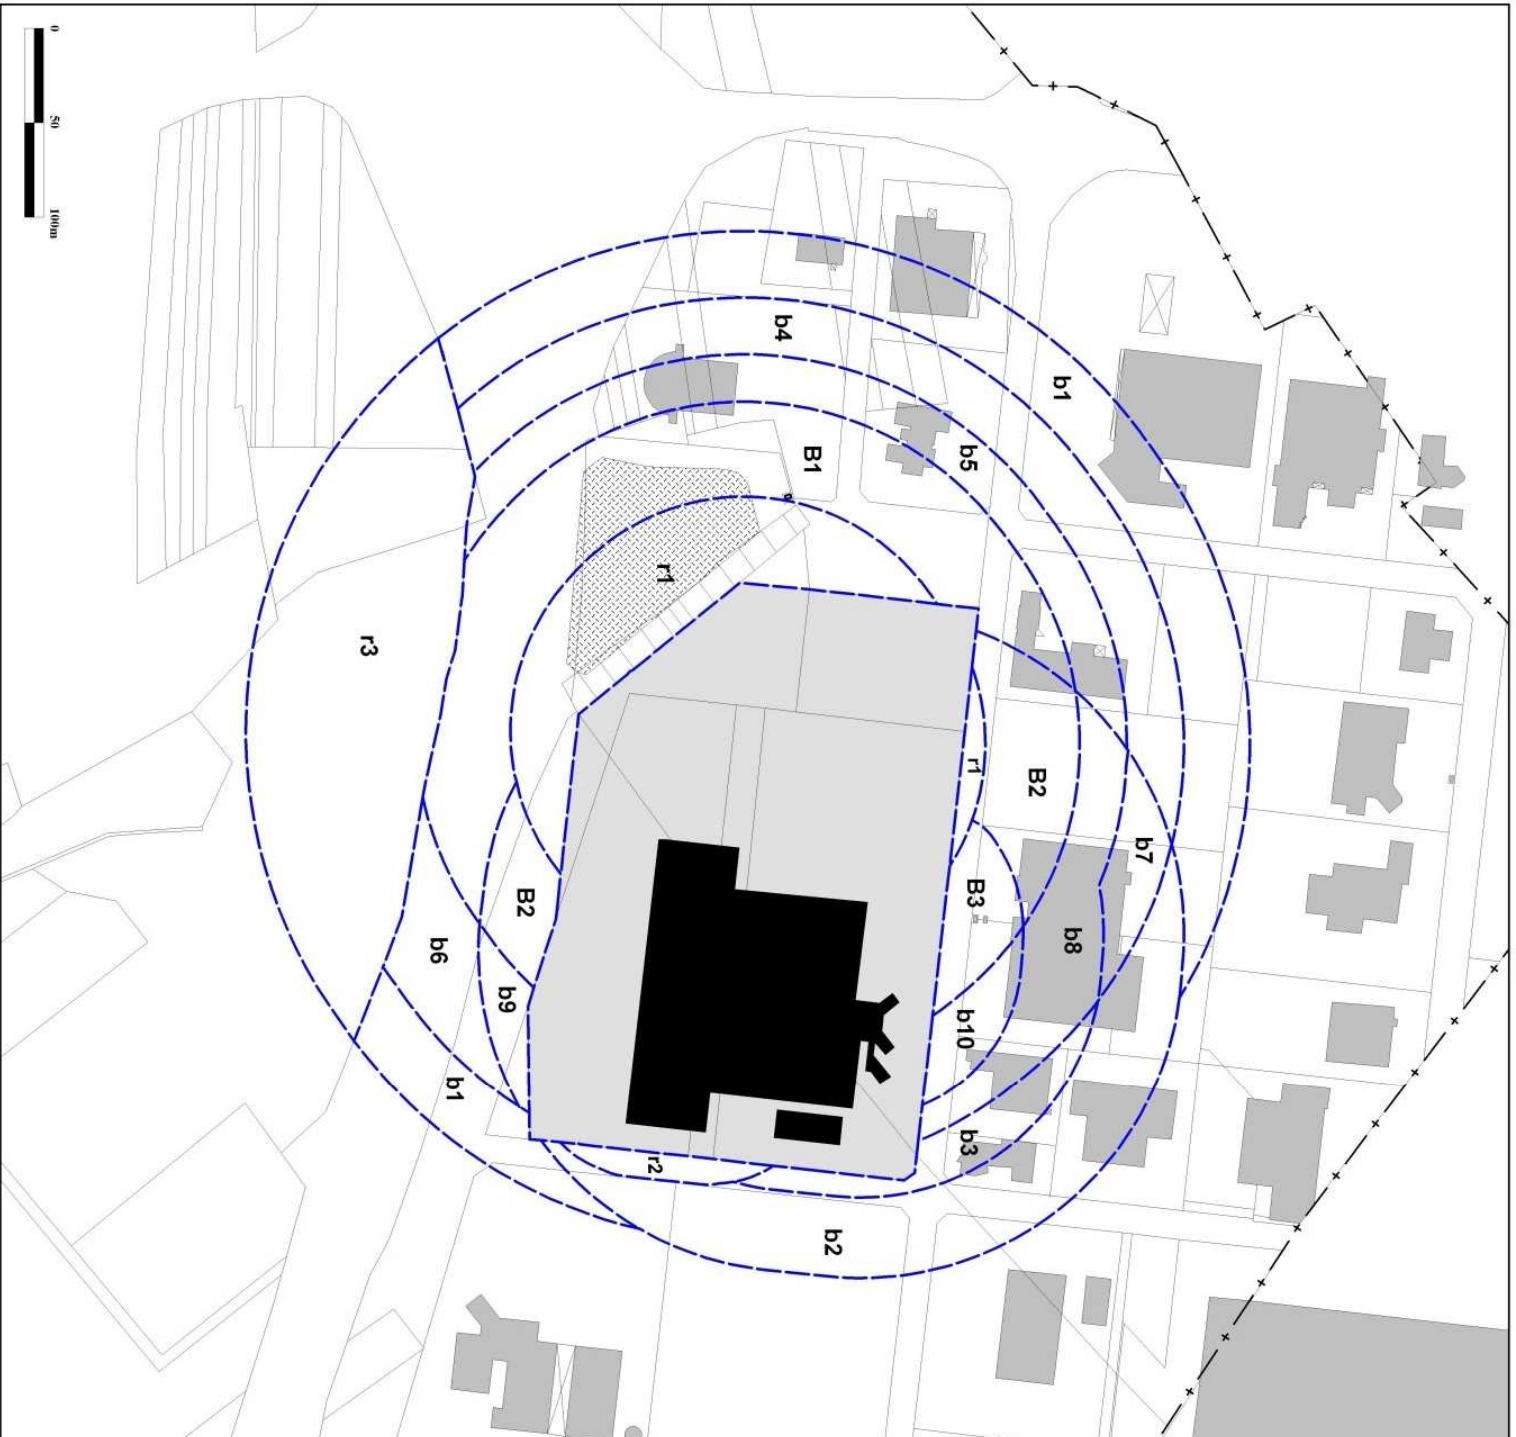

Commune de
FOLKLING

PLAN DE PREVENTION DES RISQUES TECHNOLOGIQUES

ELYSEE COSMETIQUES

PRESCRIPTION A.P. du 4 mai 2009
ENQUETE PUBLIQUE du 29 février au 30 mars 2012
APPROBATION A.P. du 7 juin 2012

EGHELLE 1/2000

LEGENDE

b	zones industrialisées d'aléa Faible
B	zones industrialisées d'aléa Moyen
r	zones industrialisées d'aléas Moyen+ à Très Fort
r3	zone agricole d'aléas faible à Moyen+
	zone grise