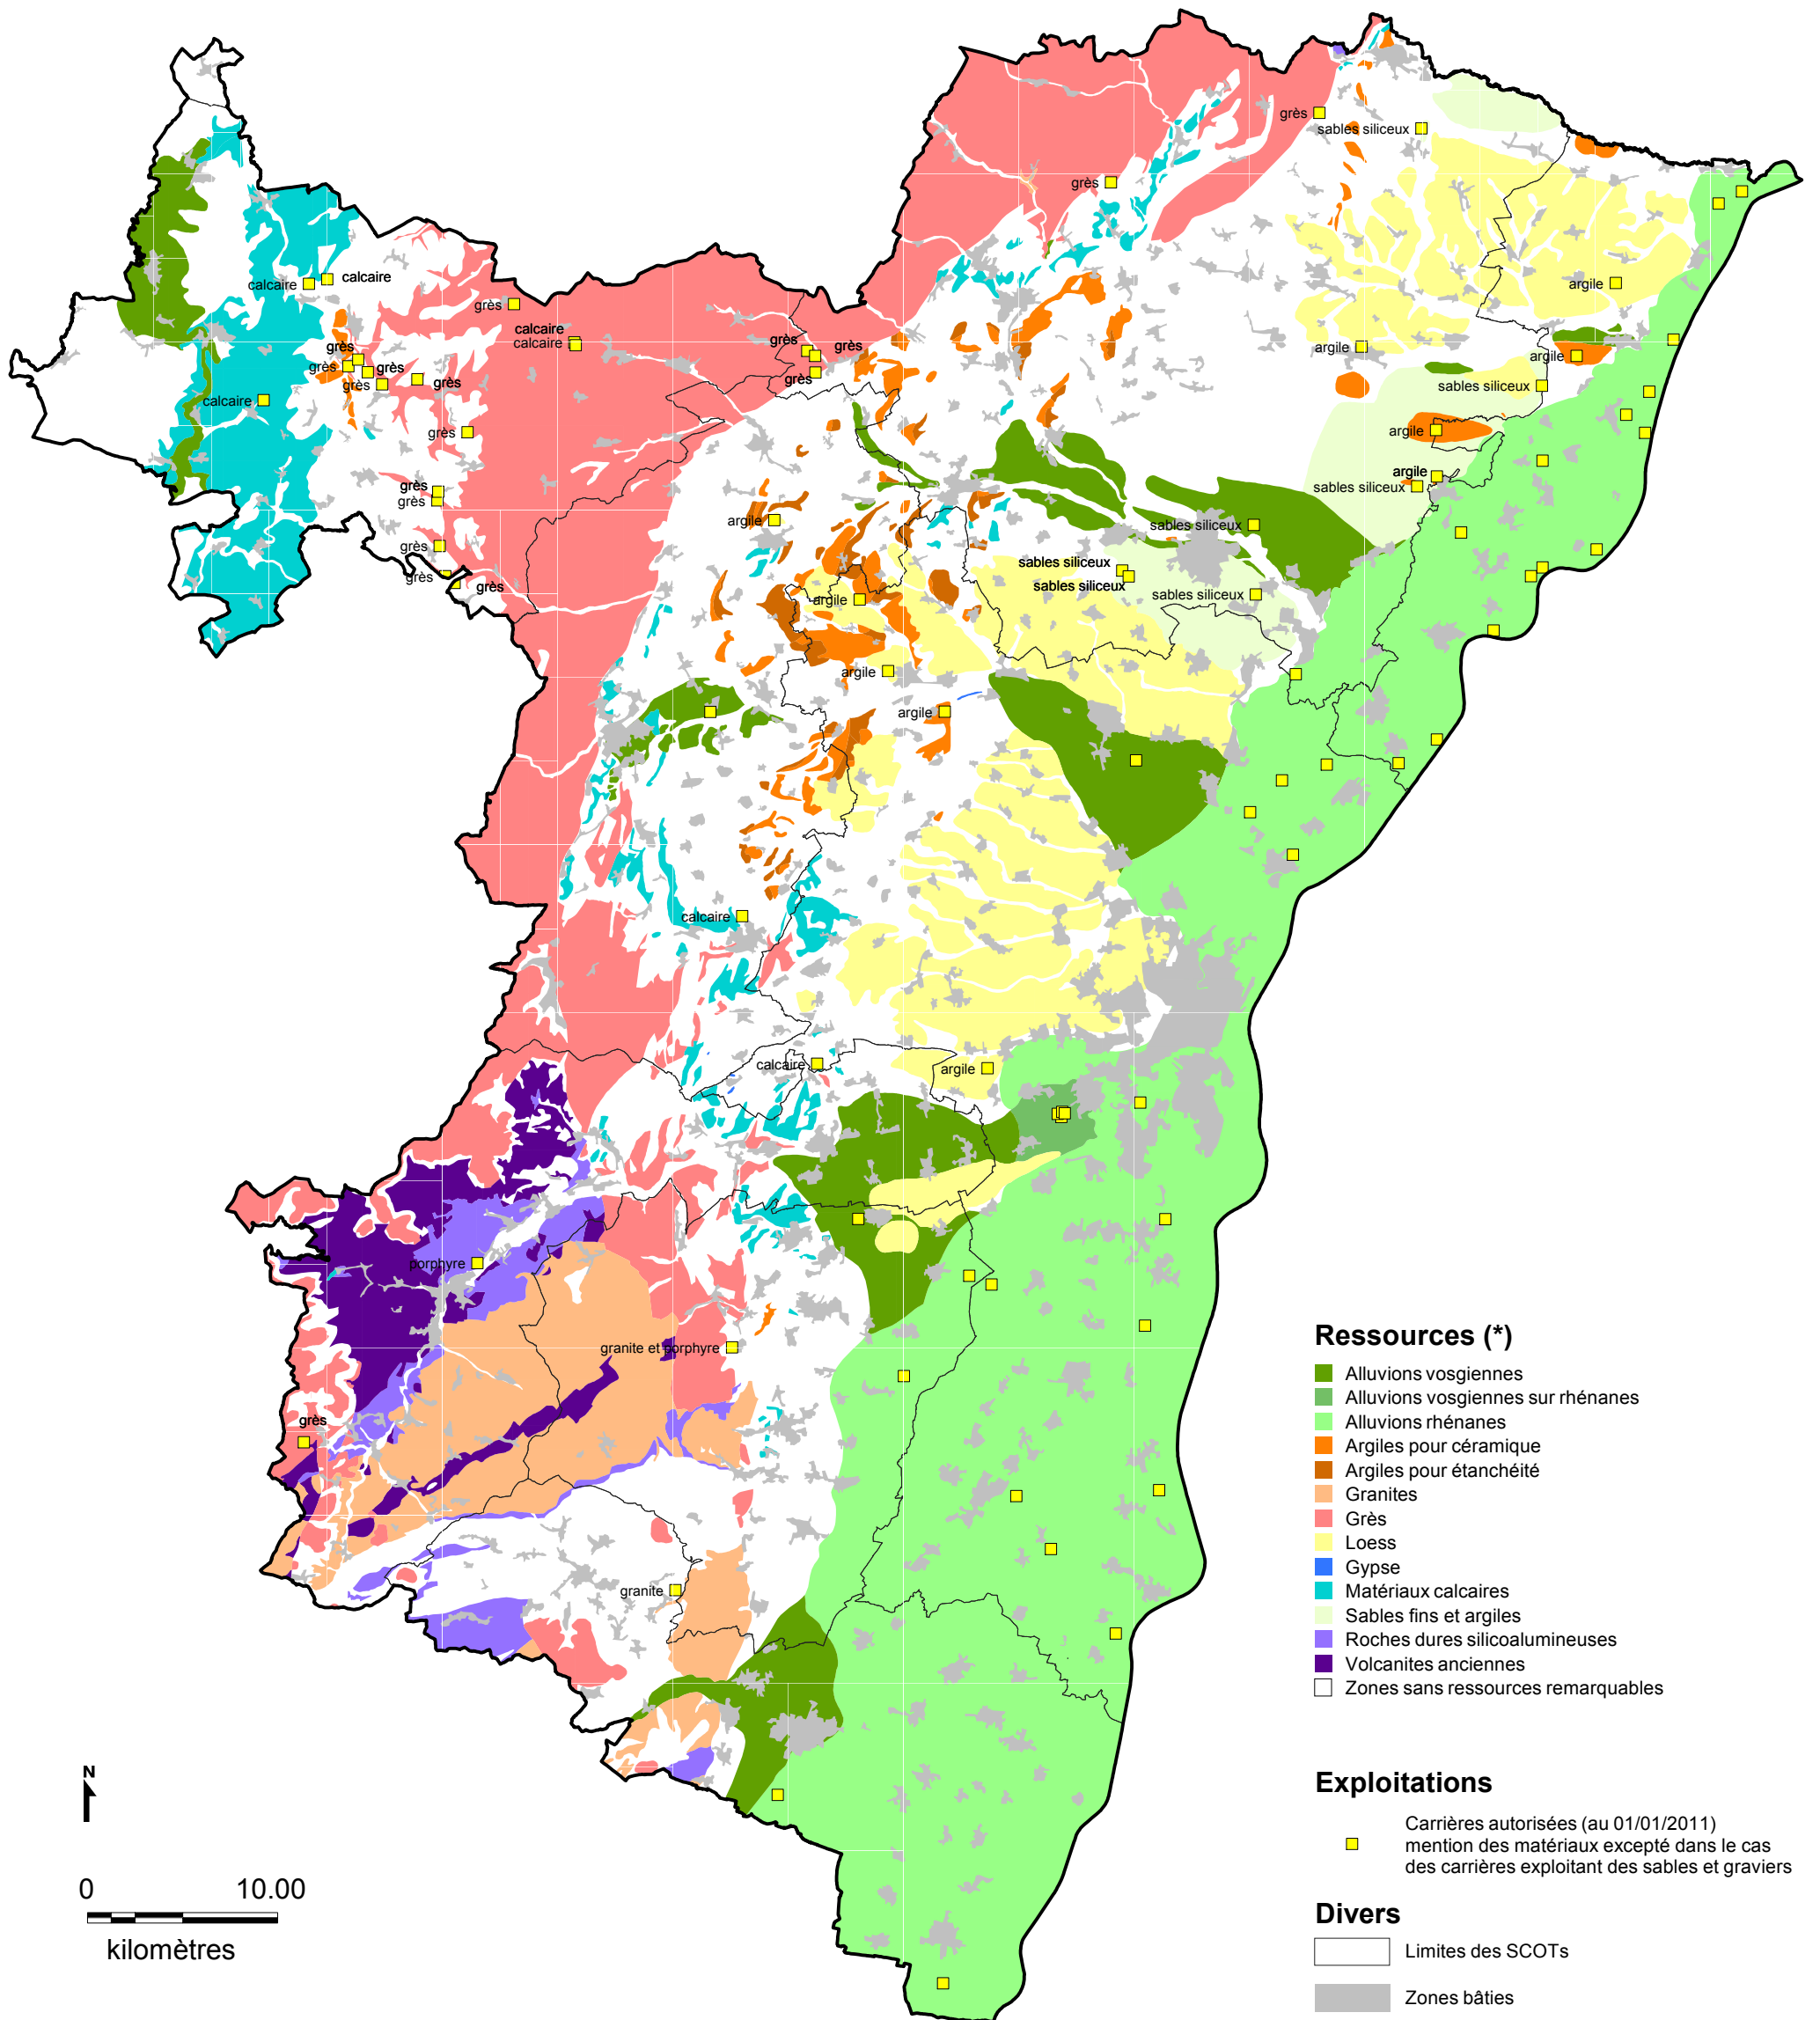

Schéma départemental des carrières du Bas-Rhin

Carte des ressources

*** AVERTISSEMENT :**
Ces ressources ont été digitalisées en 1995 de façon simplifiée compte tenu des techniques SIG disponibles à cette date.
Ainsi, les plages de ressources complexes ou multiples n'ont pas été représentées.