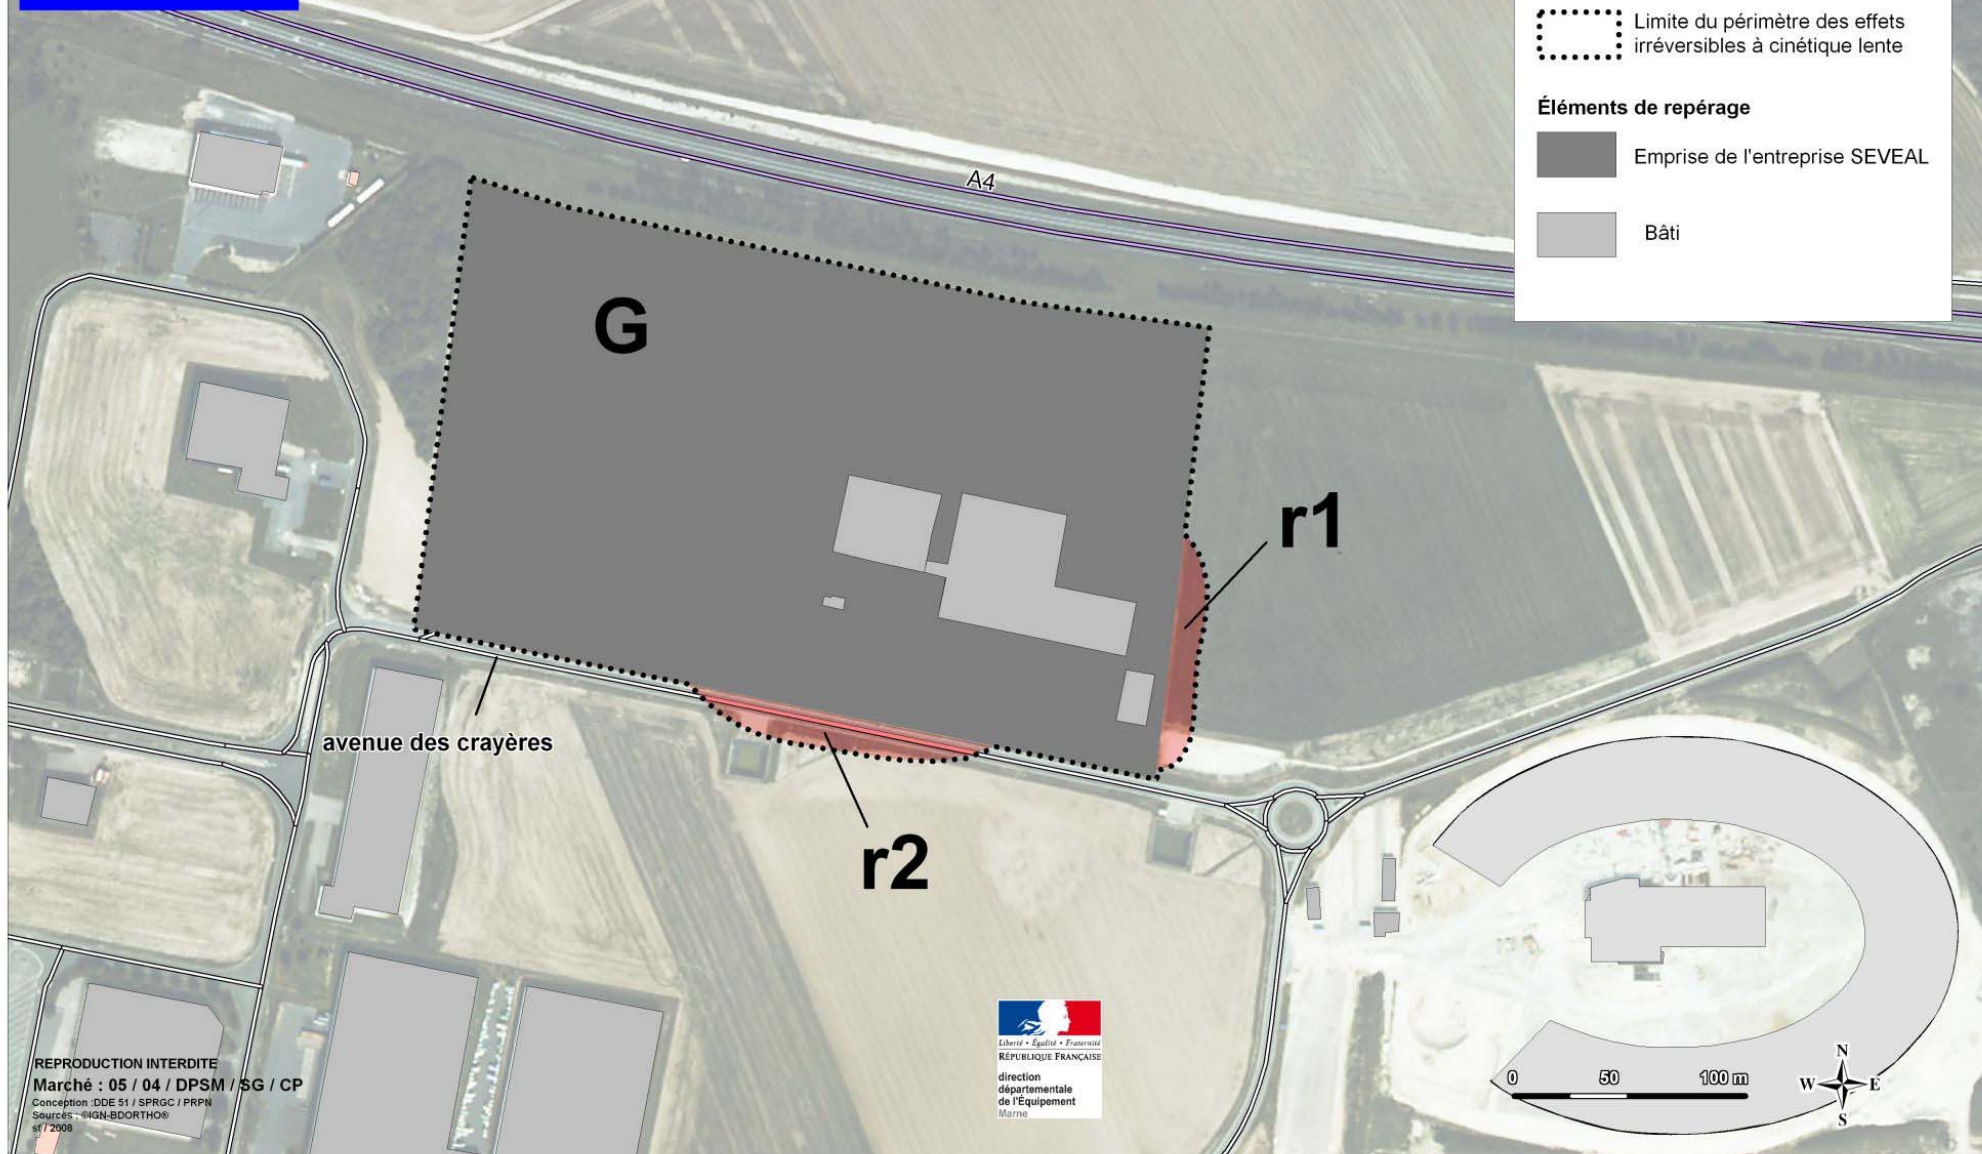

Service Sécurité  
Prévention des Risques  
et Gestion de Crises  
Cellule Prévention des  
Risques et Protection  
contre les Nuisances

Plan de Prévention des Risques Technologiques  
Entreprise SEVEAL à La Veuve (échelle 1/2500)  
Plan de zonage réglementaire  
(format papier A3 pour une impression optimale)

Projet de zonage réglementaire

 Zone d'interdiction r

Périmètre d'exposition aux risques

 Limite du périmètre des effets  
irréversibles à cinétique lente

Éléments de repérage

 Emprise de l'entreprise SEVEAL

 Bâti

REPRODUCTION INTERDITE  
Marché : 05 / 04 / DPSM / SG / CP  
Conception : DDE S1 / SPRGC / PRPN  
Sources : SIGLBDORTHO®  
sf / 2008