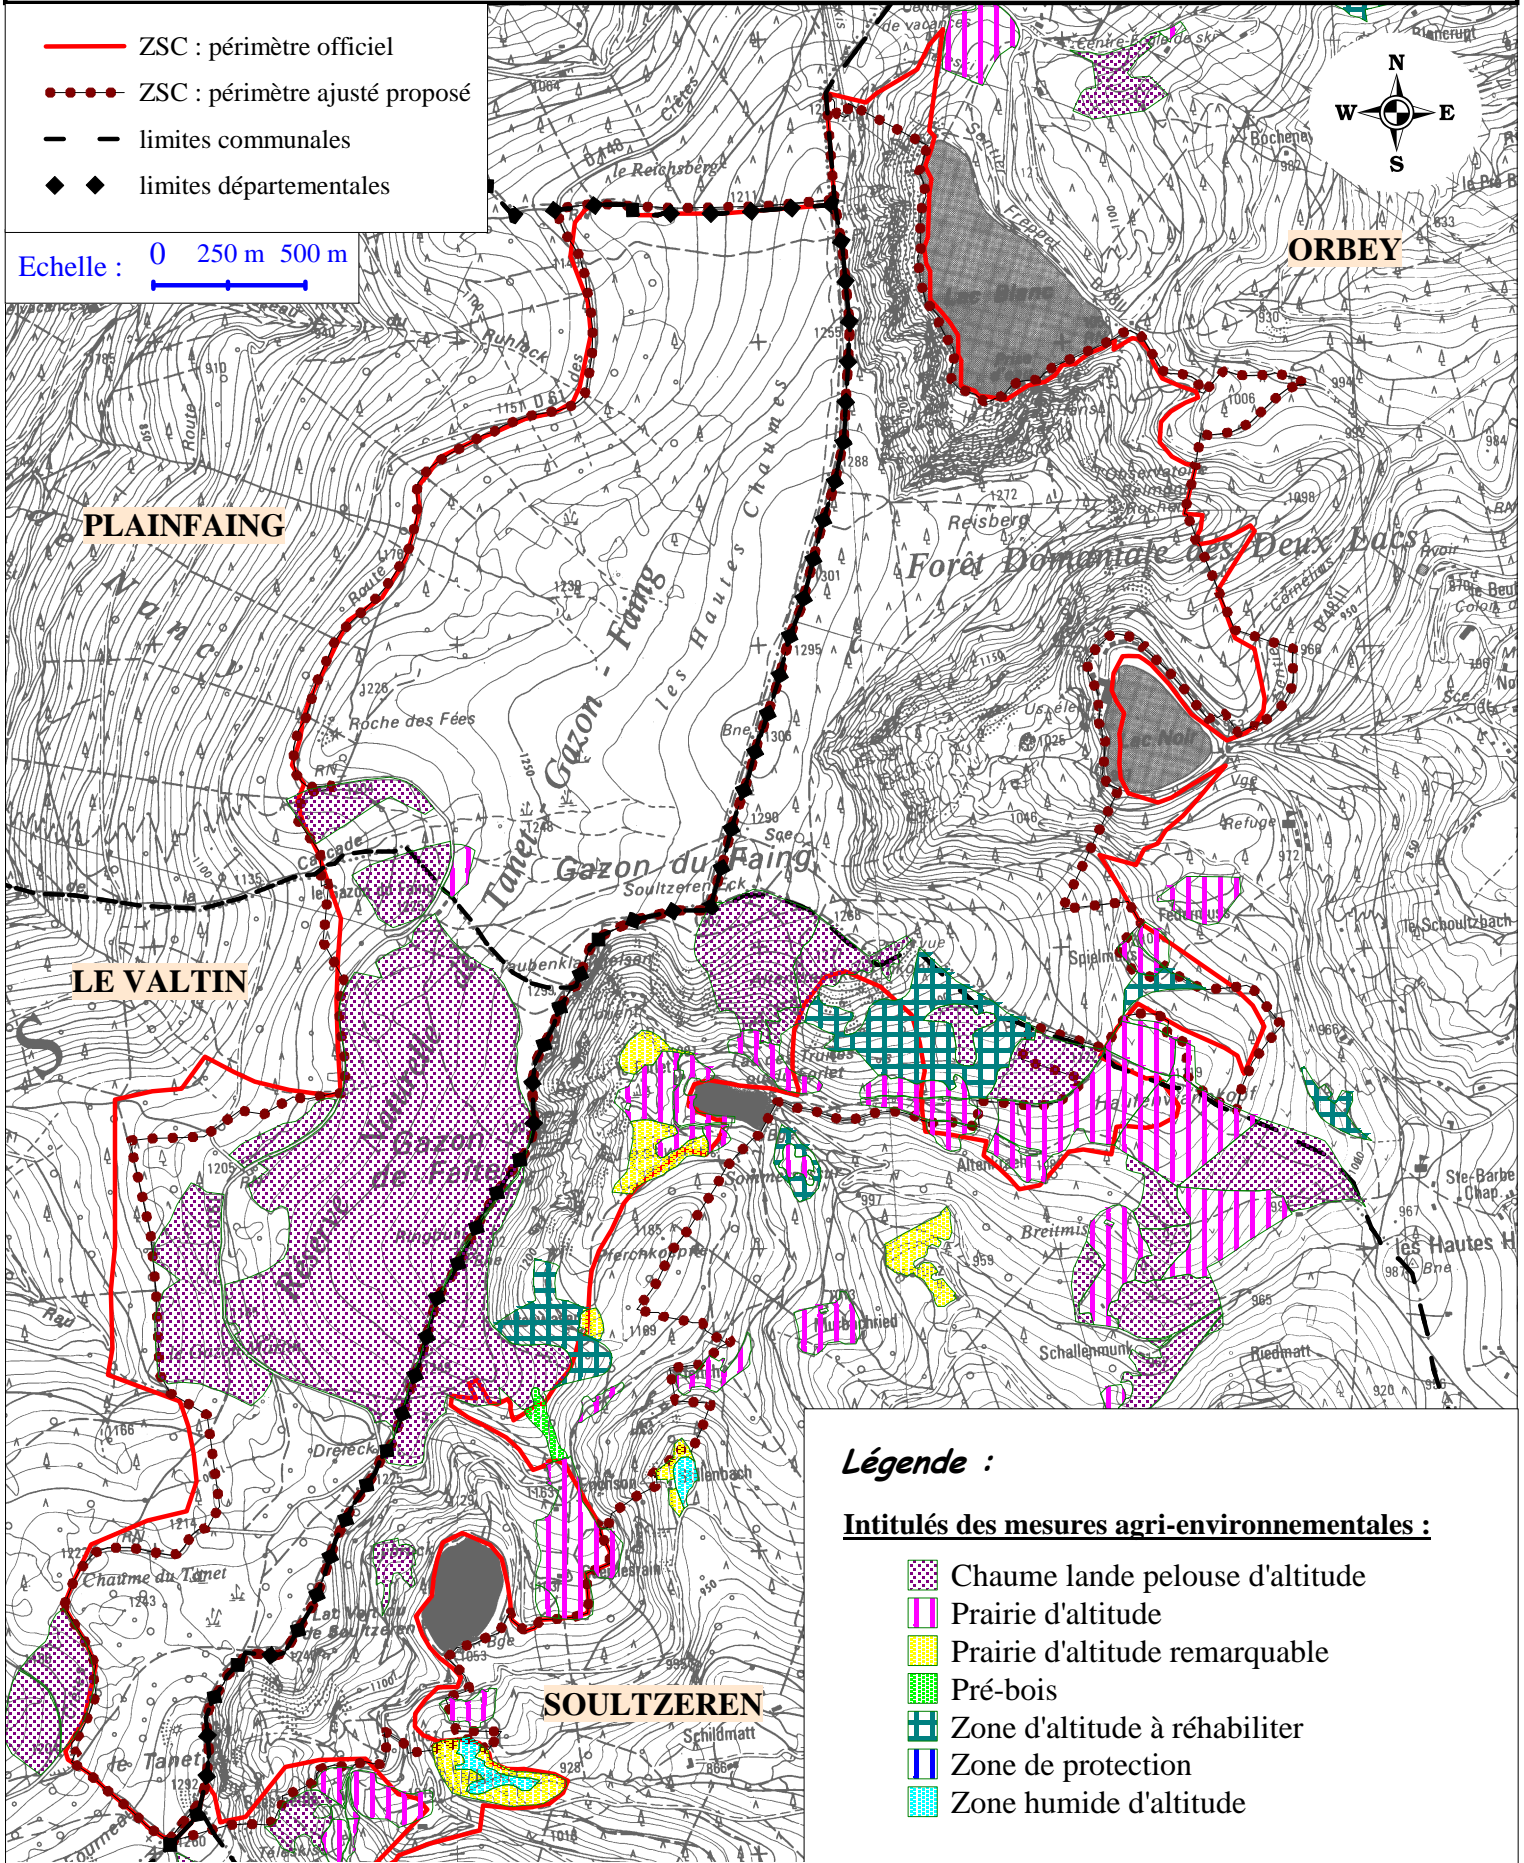

Zonage de référence des MAE : secteur Tanet - Deux Lacs

- ZSC : périmètre officiel
- ZSC : périmètre ajusté proposé
- — limites communales
- ◆◆ limites départementales

Echelle : 0 250 m 500 m

Légende :

Intitulés des mesures agri-environnementales :

- Chaume lande pelouse d'altitude
- Prairie d'altitude
- Prairie d'altitude remarquable
- Pré-bois
- Zone d'altitude à réhabiliter
- Zone de protection
- Zone humide d'altitude