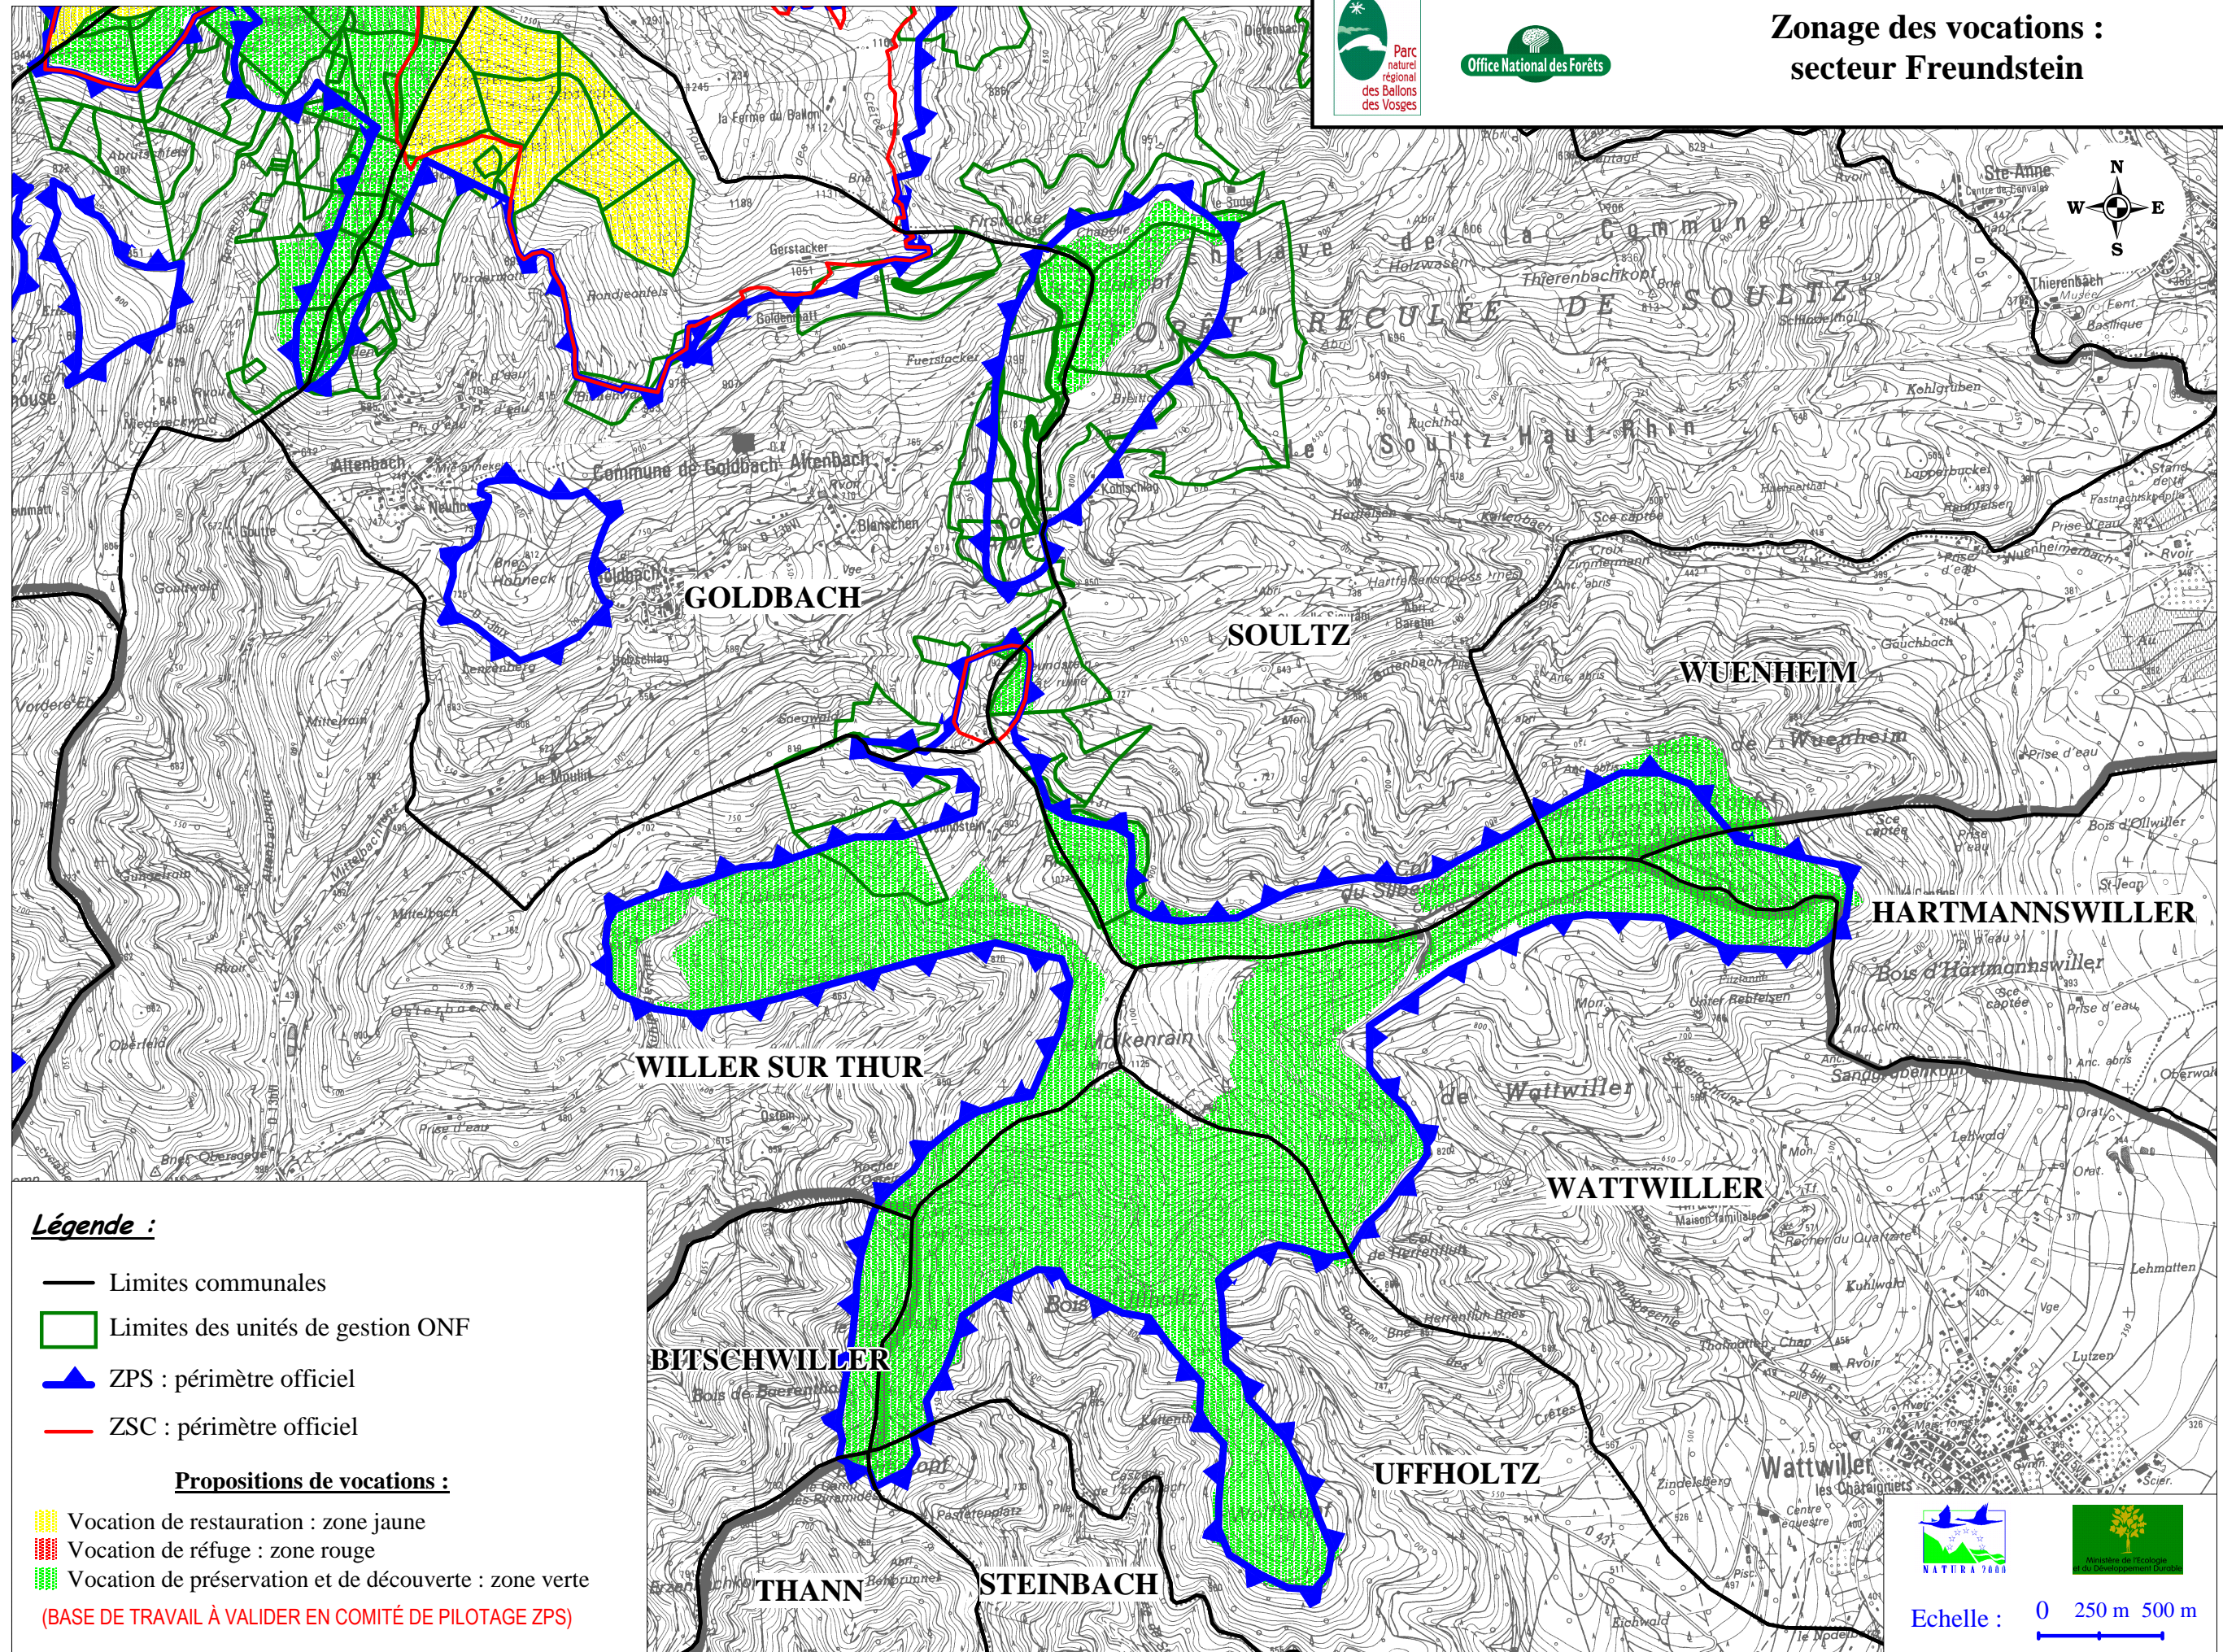

**Zonage des vocations :
secteur Freundstein**

Légende :

- Limites communales
- Limites des unités de gestion ONF
- ▬ ZPS : périmètre officiel
- ▬ ZSC : périmètre officiel

Propositions de vocations :

- ▨ Vocation de restauration : zone jaune
 - ▨ Vocation de refuge : zone rouge
 - ▨ Vocation de préservation et de découverte : zone verte
- (BASE DE TRAVAIL À VALIDER EN COMITÉ DE PILOTAGE ZPS)

Echelle : 0 250 m 500 m