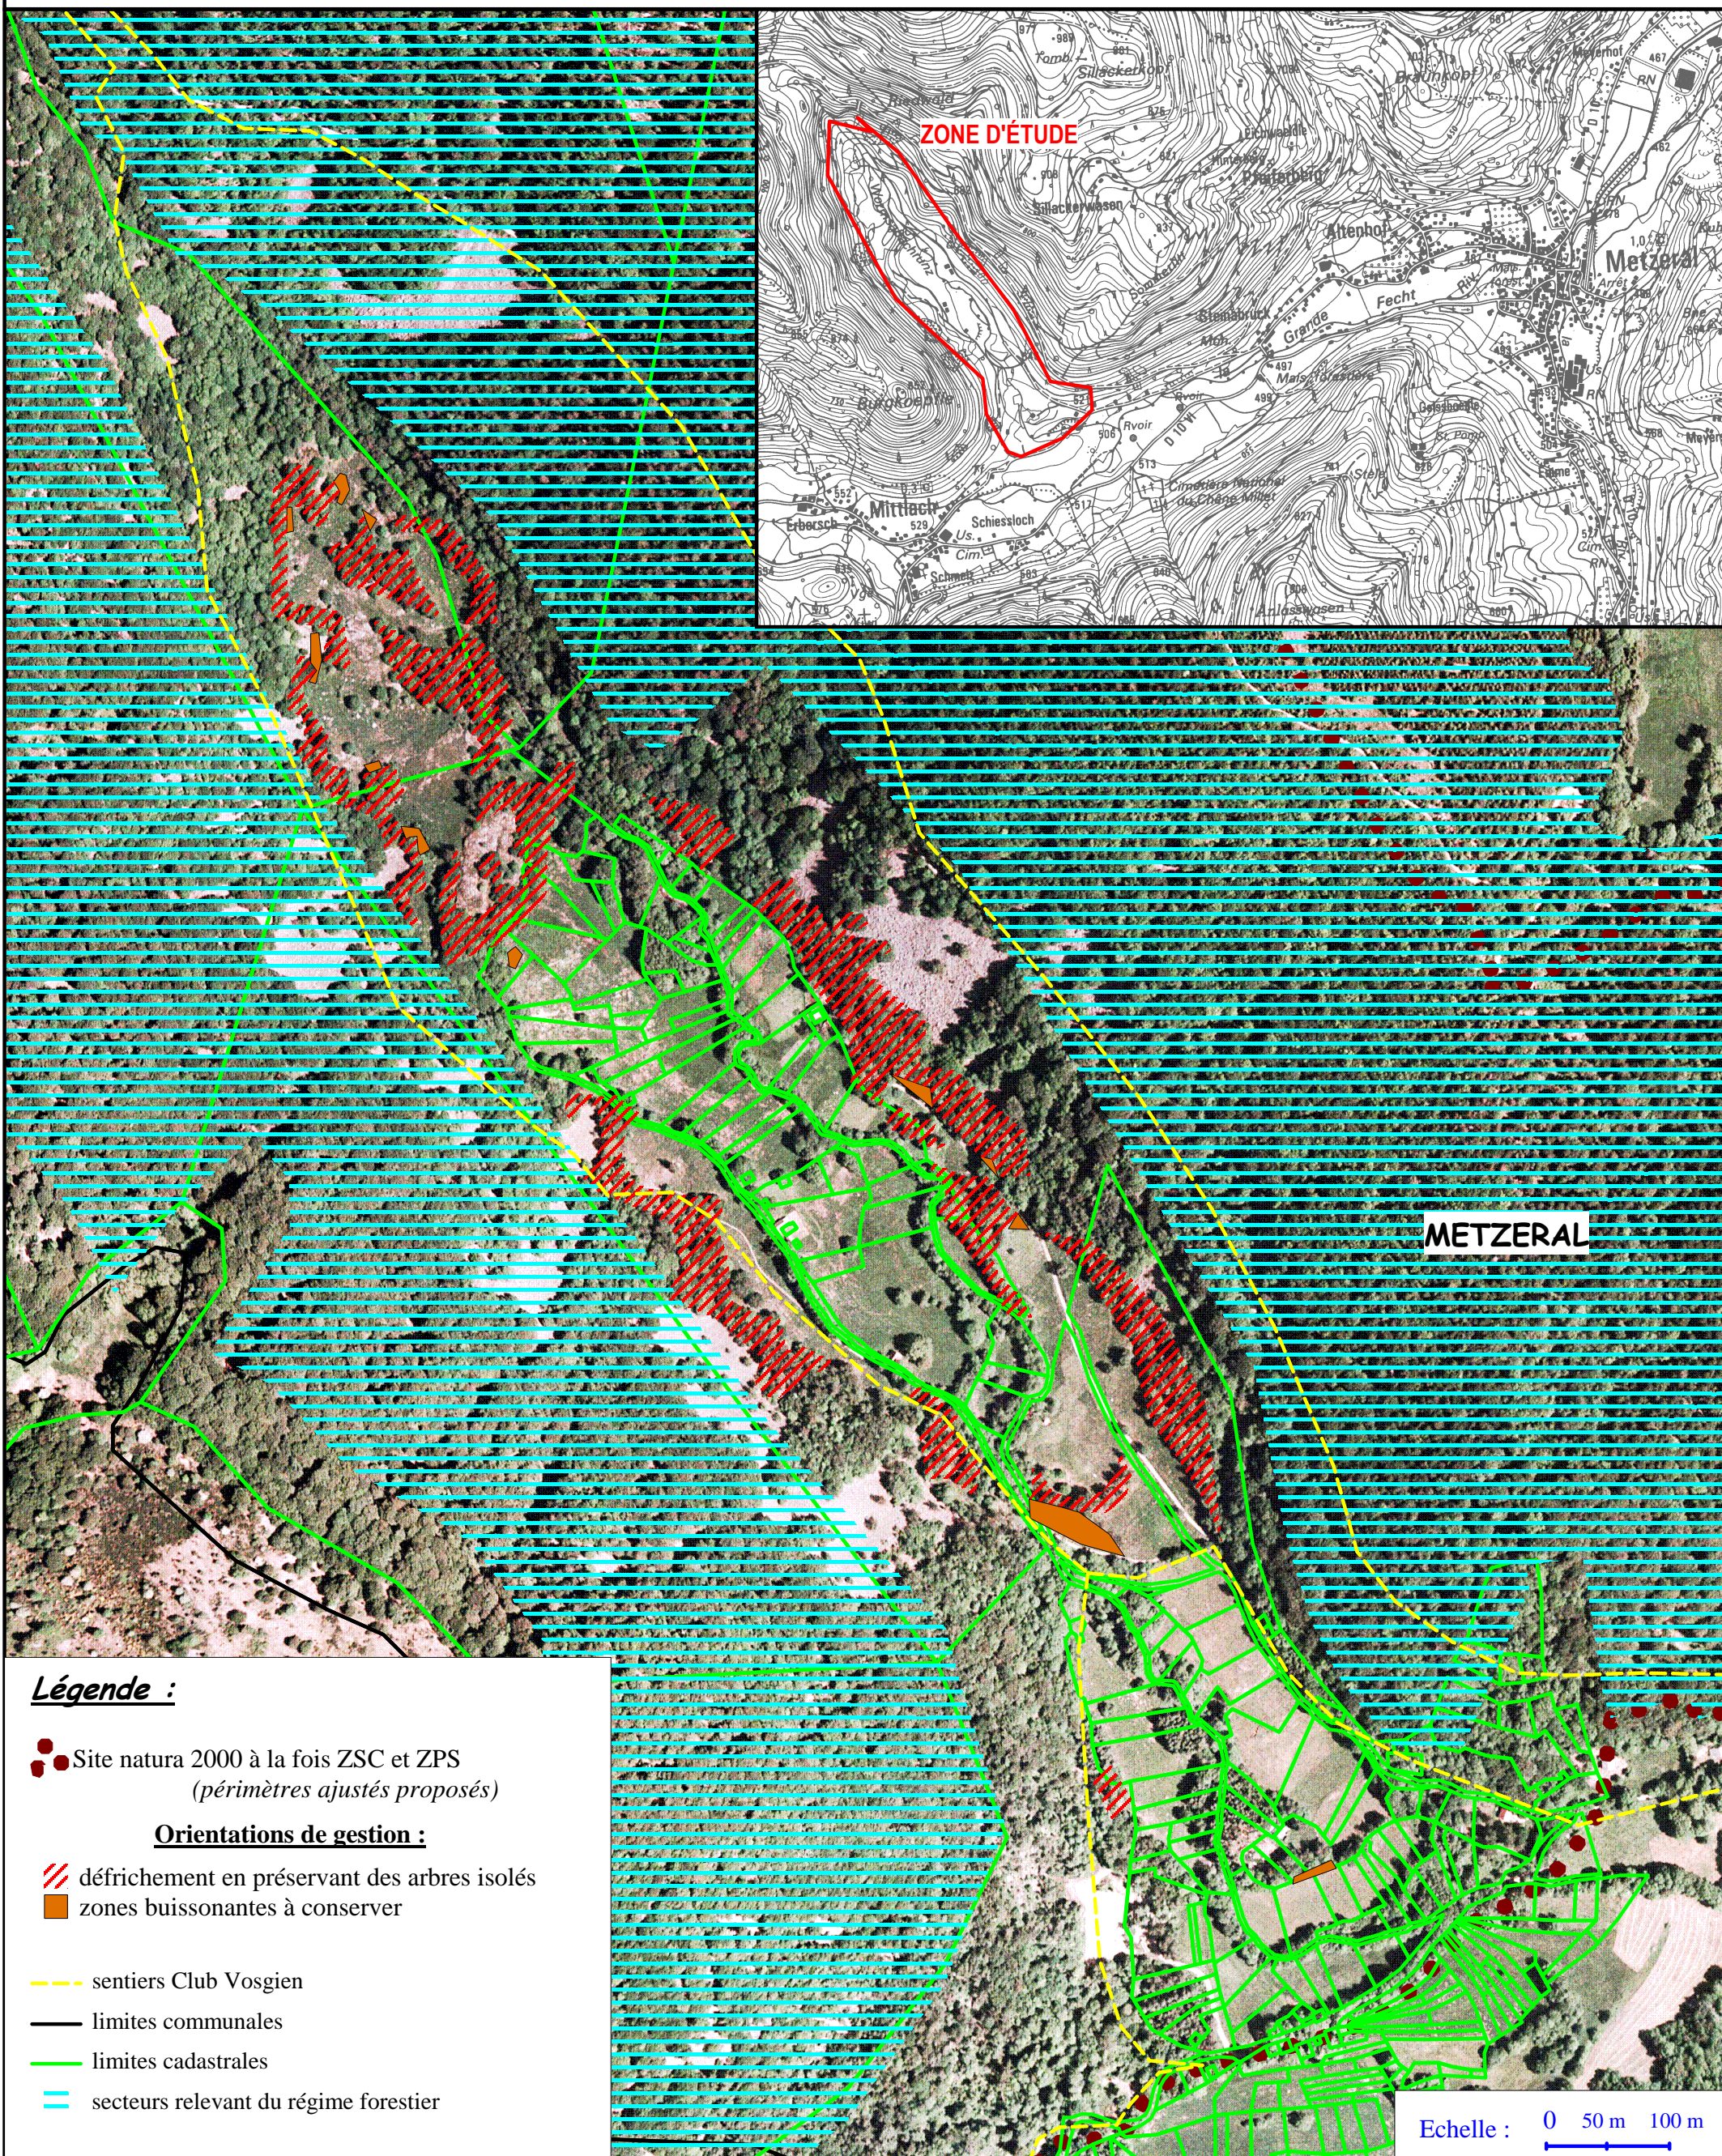

Orientations de réouverture : vallée de la Wormsa

Légende :

● Site natura 2000 à la fois ZSC et ZPS
(périmètres ajustés proposés)

Orientations de gestion :

- ▨ défrichage en préservant des arbres isolés
- ▨ zones buissonnantes à conserver
- sentiers Club Vosgien
- limites communales
- limites cadastrales
- secteurs relevant du régime forestier

Echelle : 0 50 m 100 m