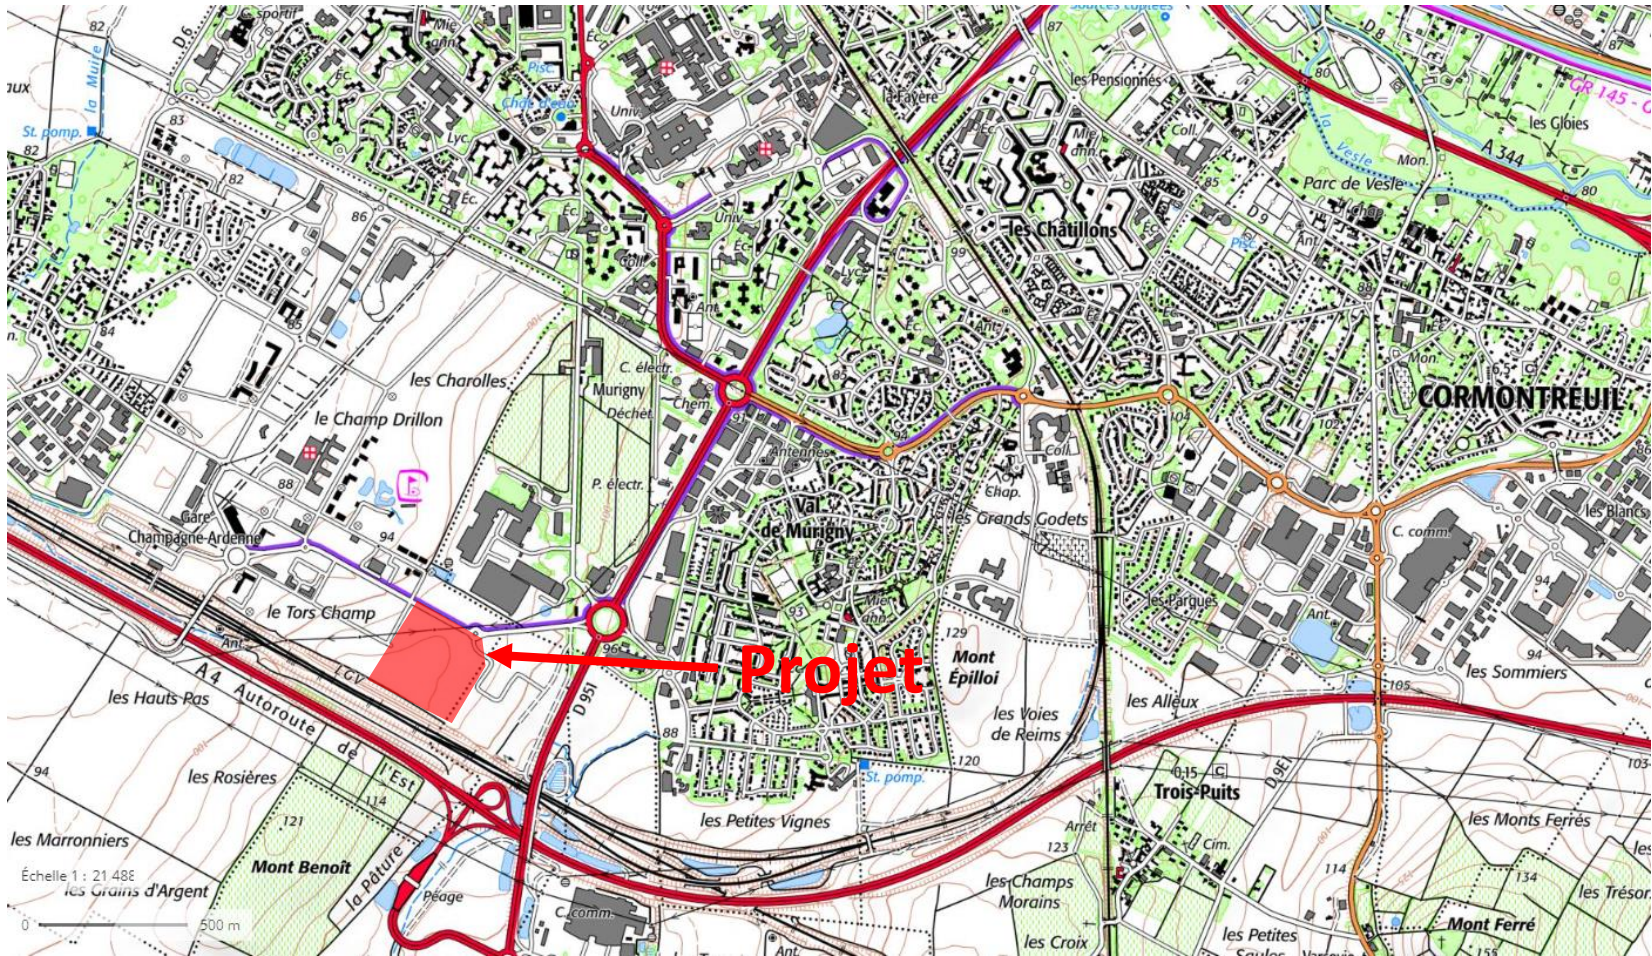

Plan de situation: Bezannes (51)

BEZANNES : en
périphérie sud de
Reims

Échelle 1 : 9 084

0 ————— 200 m

Cliché du 8/10/2021

Le terrain projeté se situe au cœur de la zone d'activité de BEZANNES, entre une société récemment installée, sur la gauche du cliché 1 ou en arrière plan du cliché 2 et la voie LGV, en arrière plan du cliché 1.