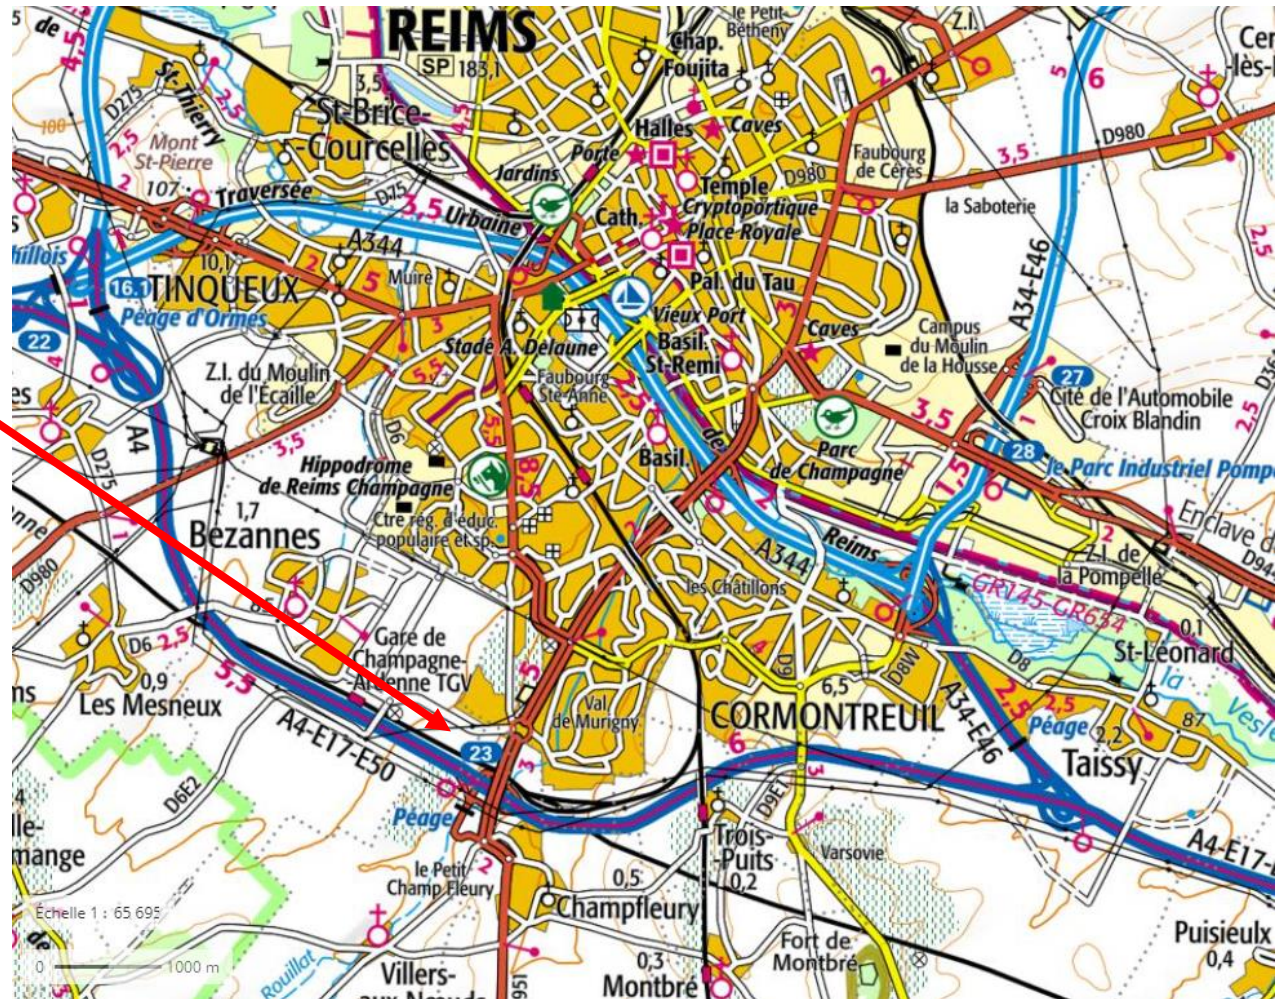

Plan de situation: Bezannes (51)

BEZANNES : en
périphérie sud de
Reims

Échelle 1 : 9 084

0 ————— 200 m

Cliché du 8/10/2021

Le terrain projeté se situe au cœur de la zone d'activité de BEZANNES, entre une société récemment installée, sur la gauche du cliché 1 ou en arrière plan du cliché 2 et la voie LGV, en arrière plan du cliché 1.