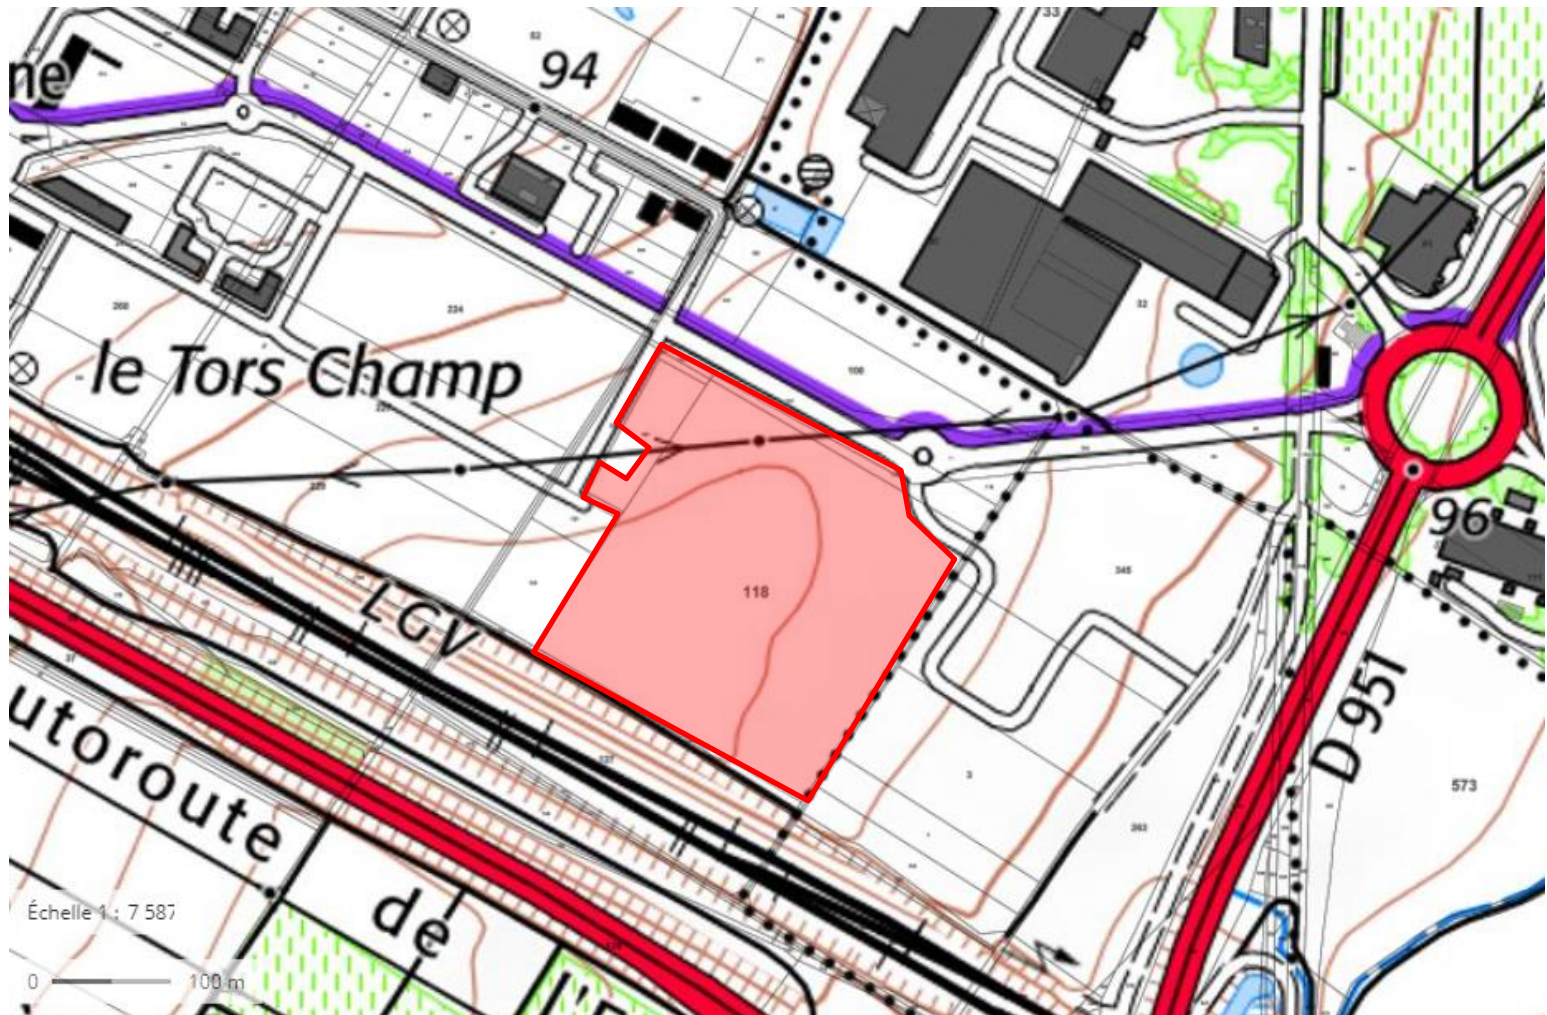

Plan de situation: Bezannes (51)

BEZANNES : en
périphérie sud de
Reims

Échelle 1 : 9 084

0 ————— 200 m

Cliché du 8/10/2021

Le terrain projeté se situe au cœur de la zone d'activité de BEZANNES, entre une société récemment installée, sur la gauche du cliché 1 ou en arrière plan du cliché 2 et la voie LGV, en arrière plan du cliché 1.