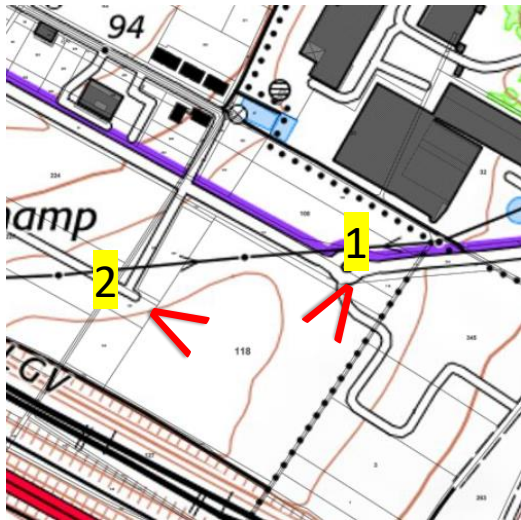

Plan de situation: Bezannes (51)

BEZANNES : en
périphérie sud de
Reims

Échelle 1 : 9 084

0 ————— 200 m

Cliché du 8/10/2021

Le terrain projeté se situe au cœur de la zone d'activité de BEZANNES, entre une société récemment installée, sur la gauche du cliché 1 ou en arrière plan du cliché 2 et la voie LGV, en arrière plan du cliché 1.