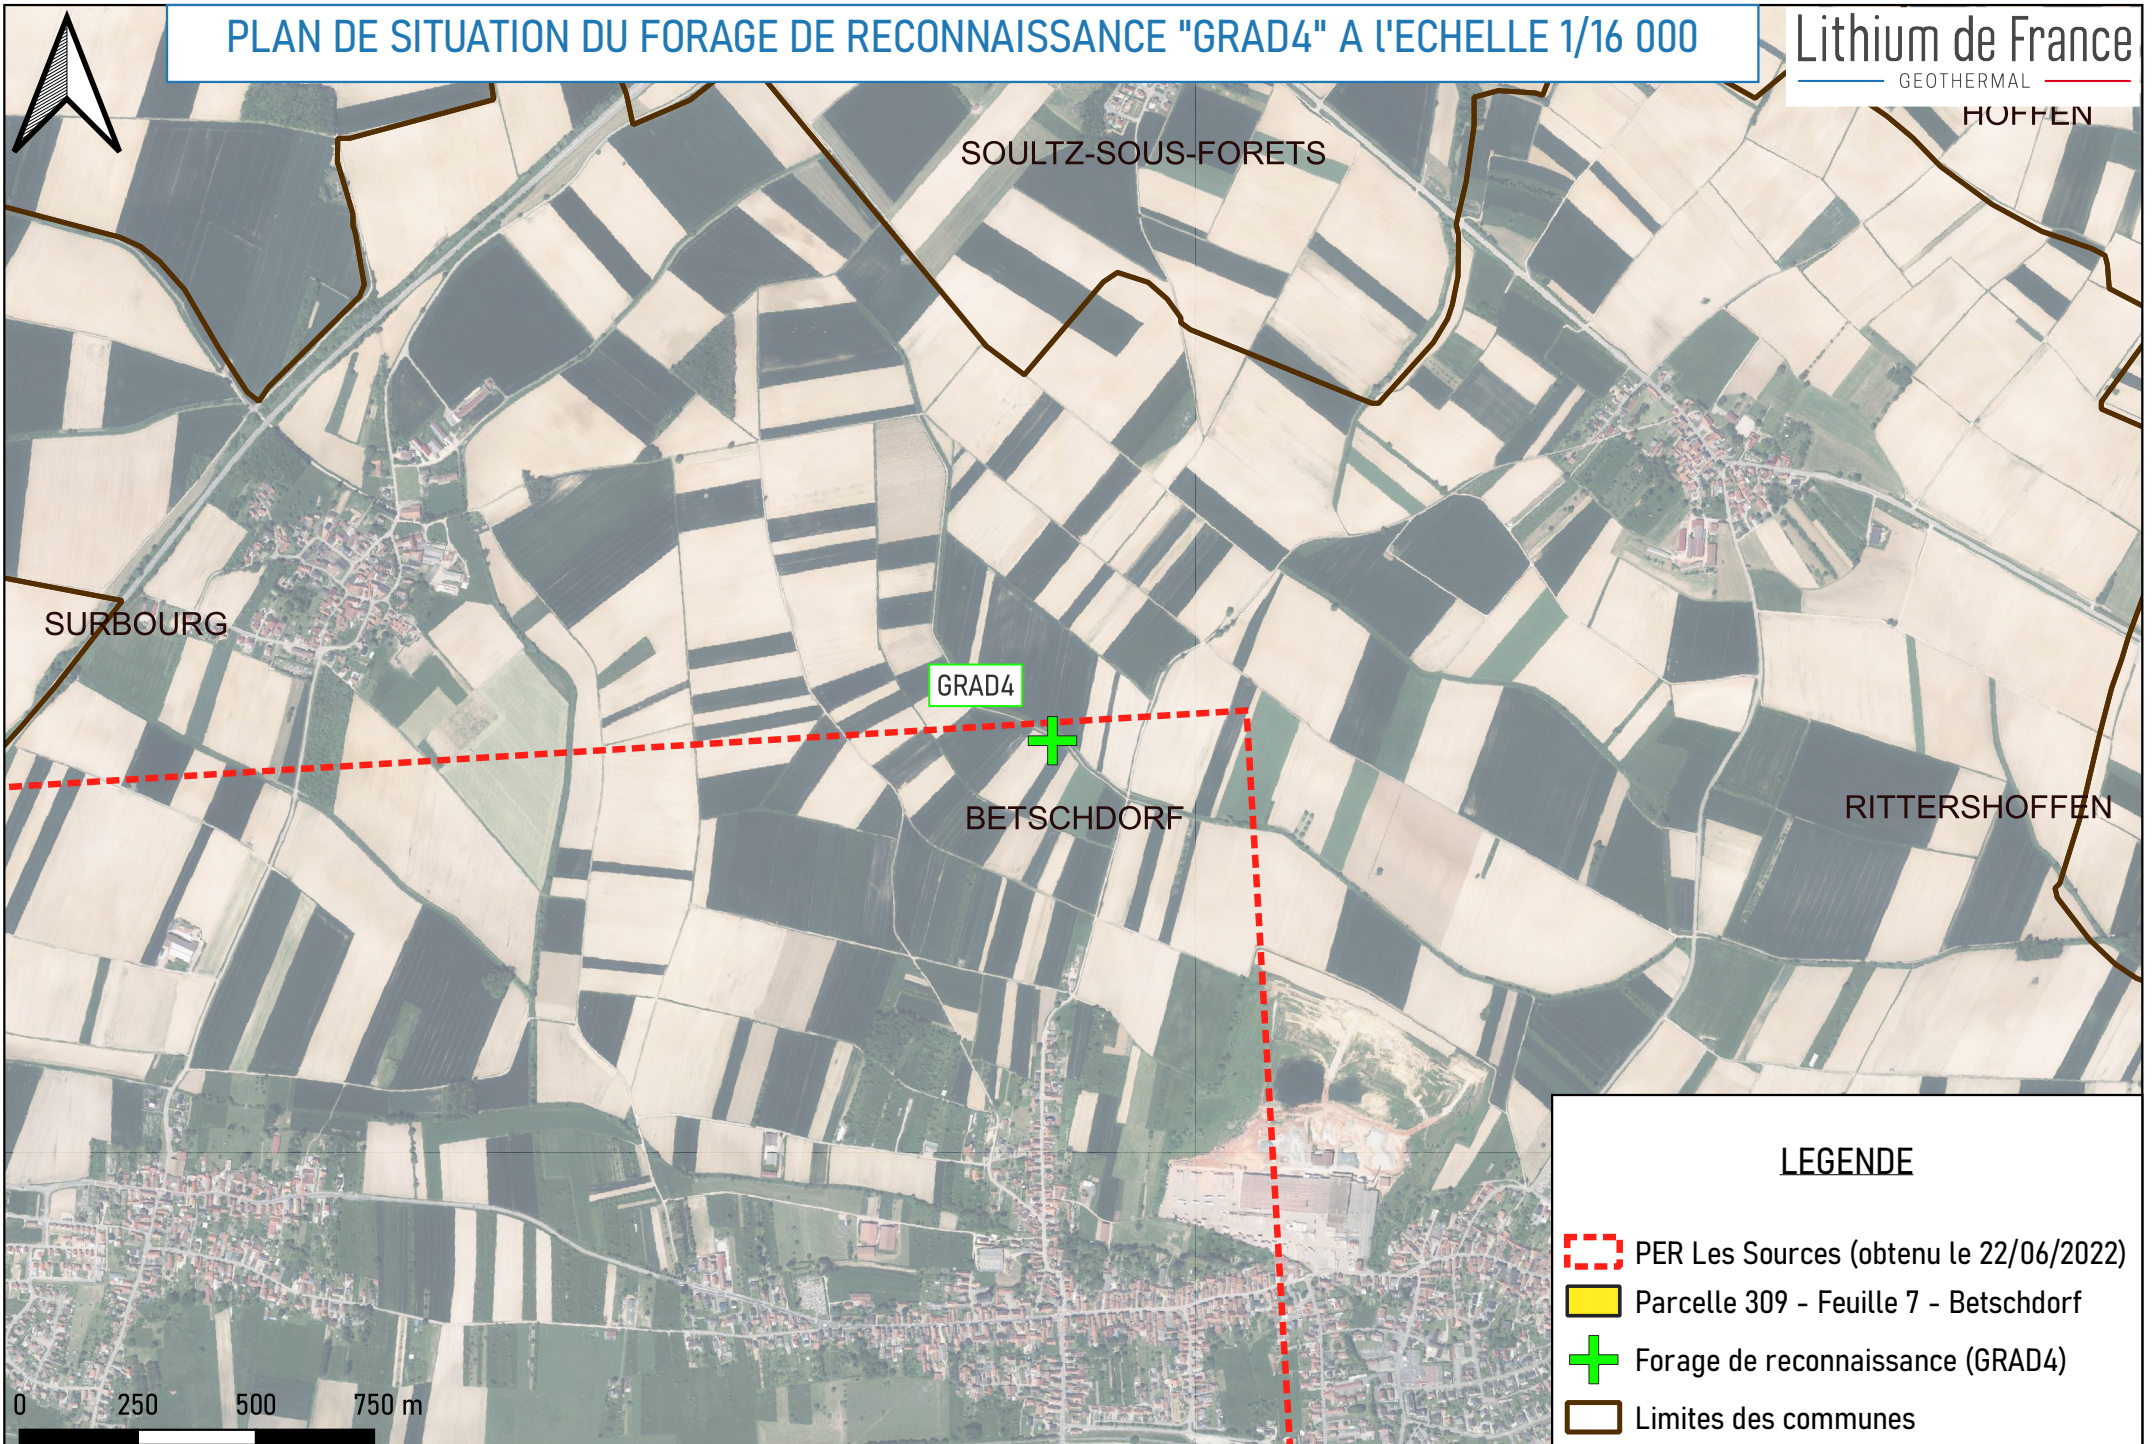

PLAN DE SITUATION DU FORAGE DE RECONNAISSANCE "GRAD4" A L'ECHELLE 1/16 000

Lithium de France
GEOTHERMAL
HOFFEN

LEGENDE

-  PER Les Sources (obtenu le 22/06/2022)
-  Parcelle 309 - Feuille 7 - Betschdorf
-  Forage de reconnaissance (GRAD4)
-  Limites des communes