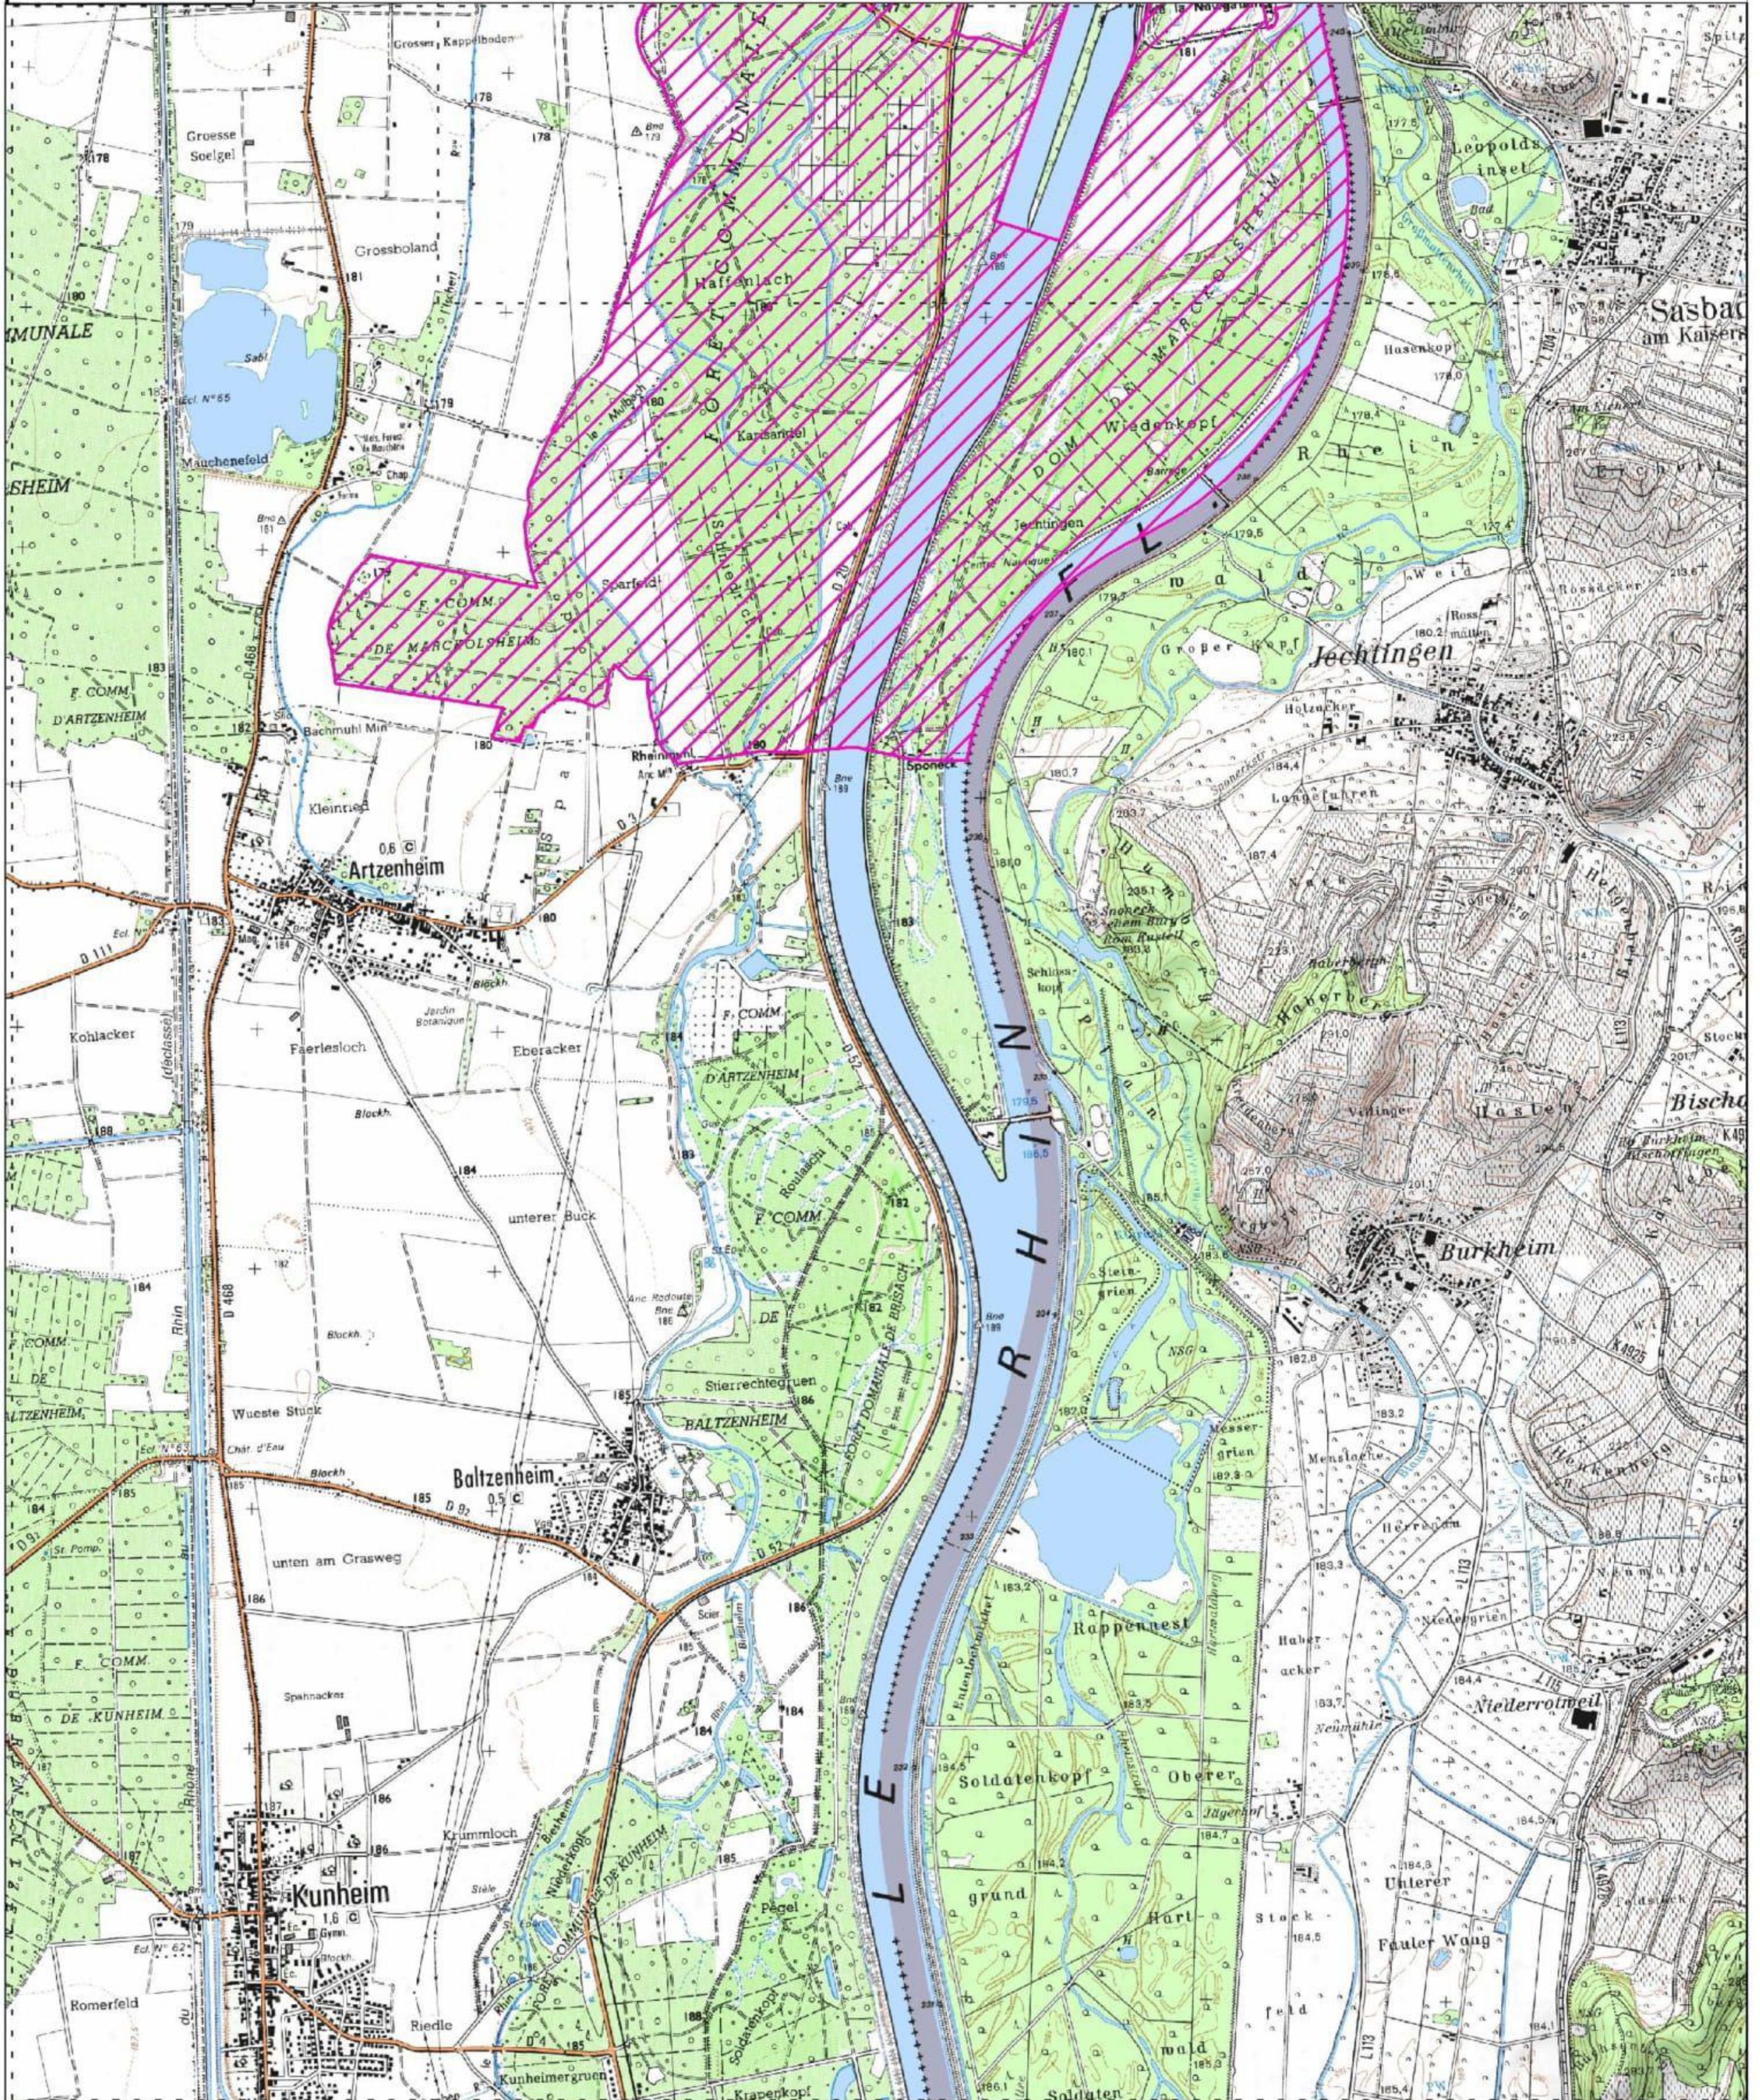

SITE NATURA 2000 VALLEE DU RHIN DE STRASBOURG A MARCKOLSHEIM

FR4211810 (Bas-Rhin)

Carte générale au 1/170000 (fond IGN SCAN 100®) annexée à l'arrêté de modification de la ZPS

Signé le :

La ministre de la transition écologique

30 NOV. 2020

Olivier THIBAUT

SITE NATURA 2000 VALLEE DU RHIN DE STRASBOURG A MARCKOLSHEIM

FR4211810 (Bas-Rhin)

Carte 1/7 au 1/25000 (fond IGN SCAN 25®) annexée à l'arrêté de modification de la ZPS

MINISTÈRE DE LA TRANSITION ÉCOLOGIQUE
Liberté
Égalité
Fraternité

MINISTÈRE DE LA TRANSITION ÉCOLOGIQUE
Liberté
Égalité
Fraternité

ZPS

Echelle : 1/25000 Fond : SCAN 25© - 2012 Carte topographique © IGN : 1030_6790 ; 1030_6800 ; 1040_6790 et 1040_6800