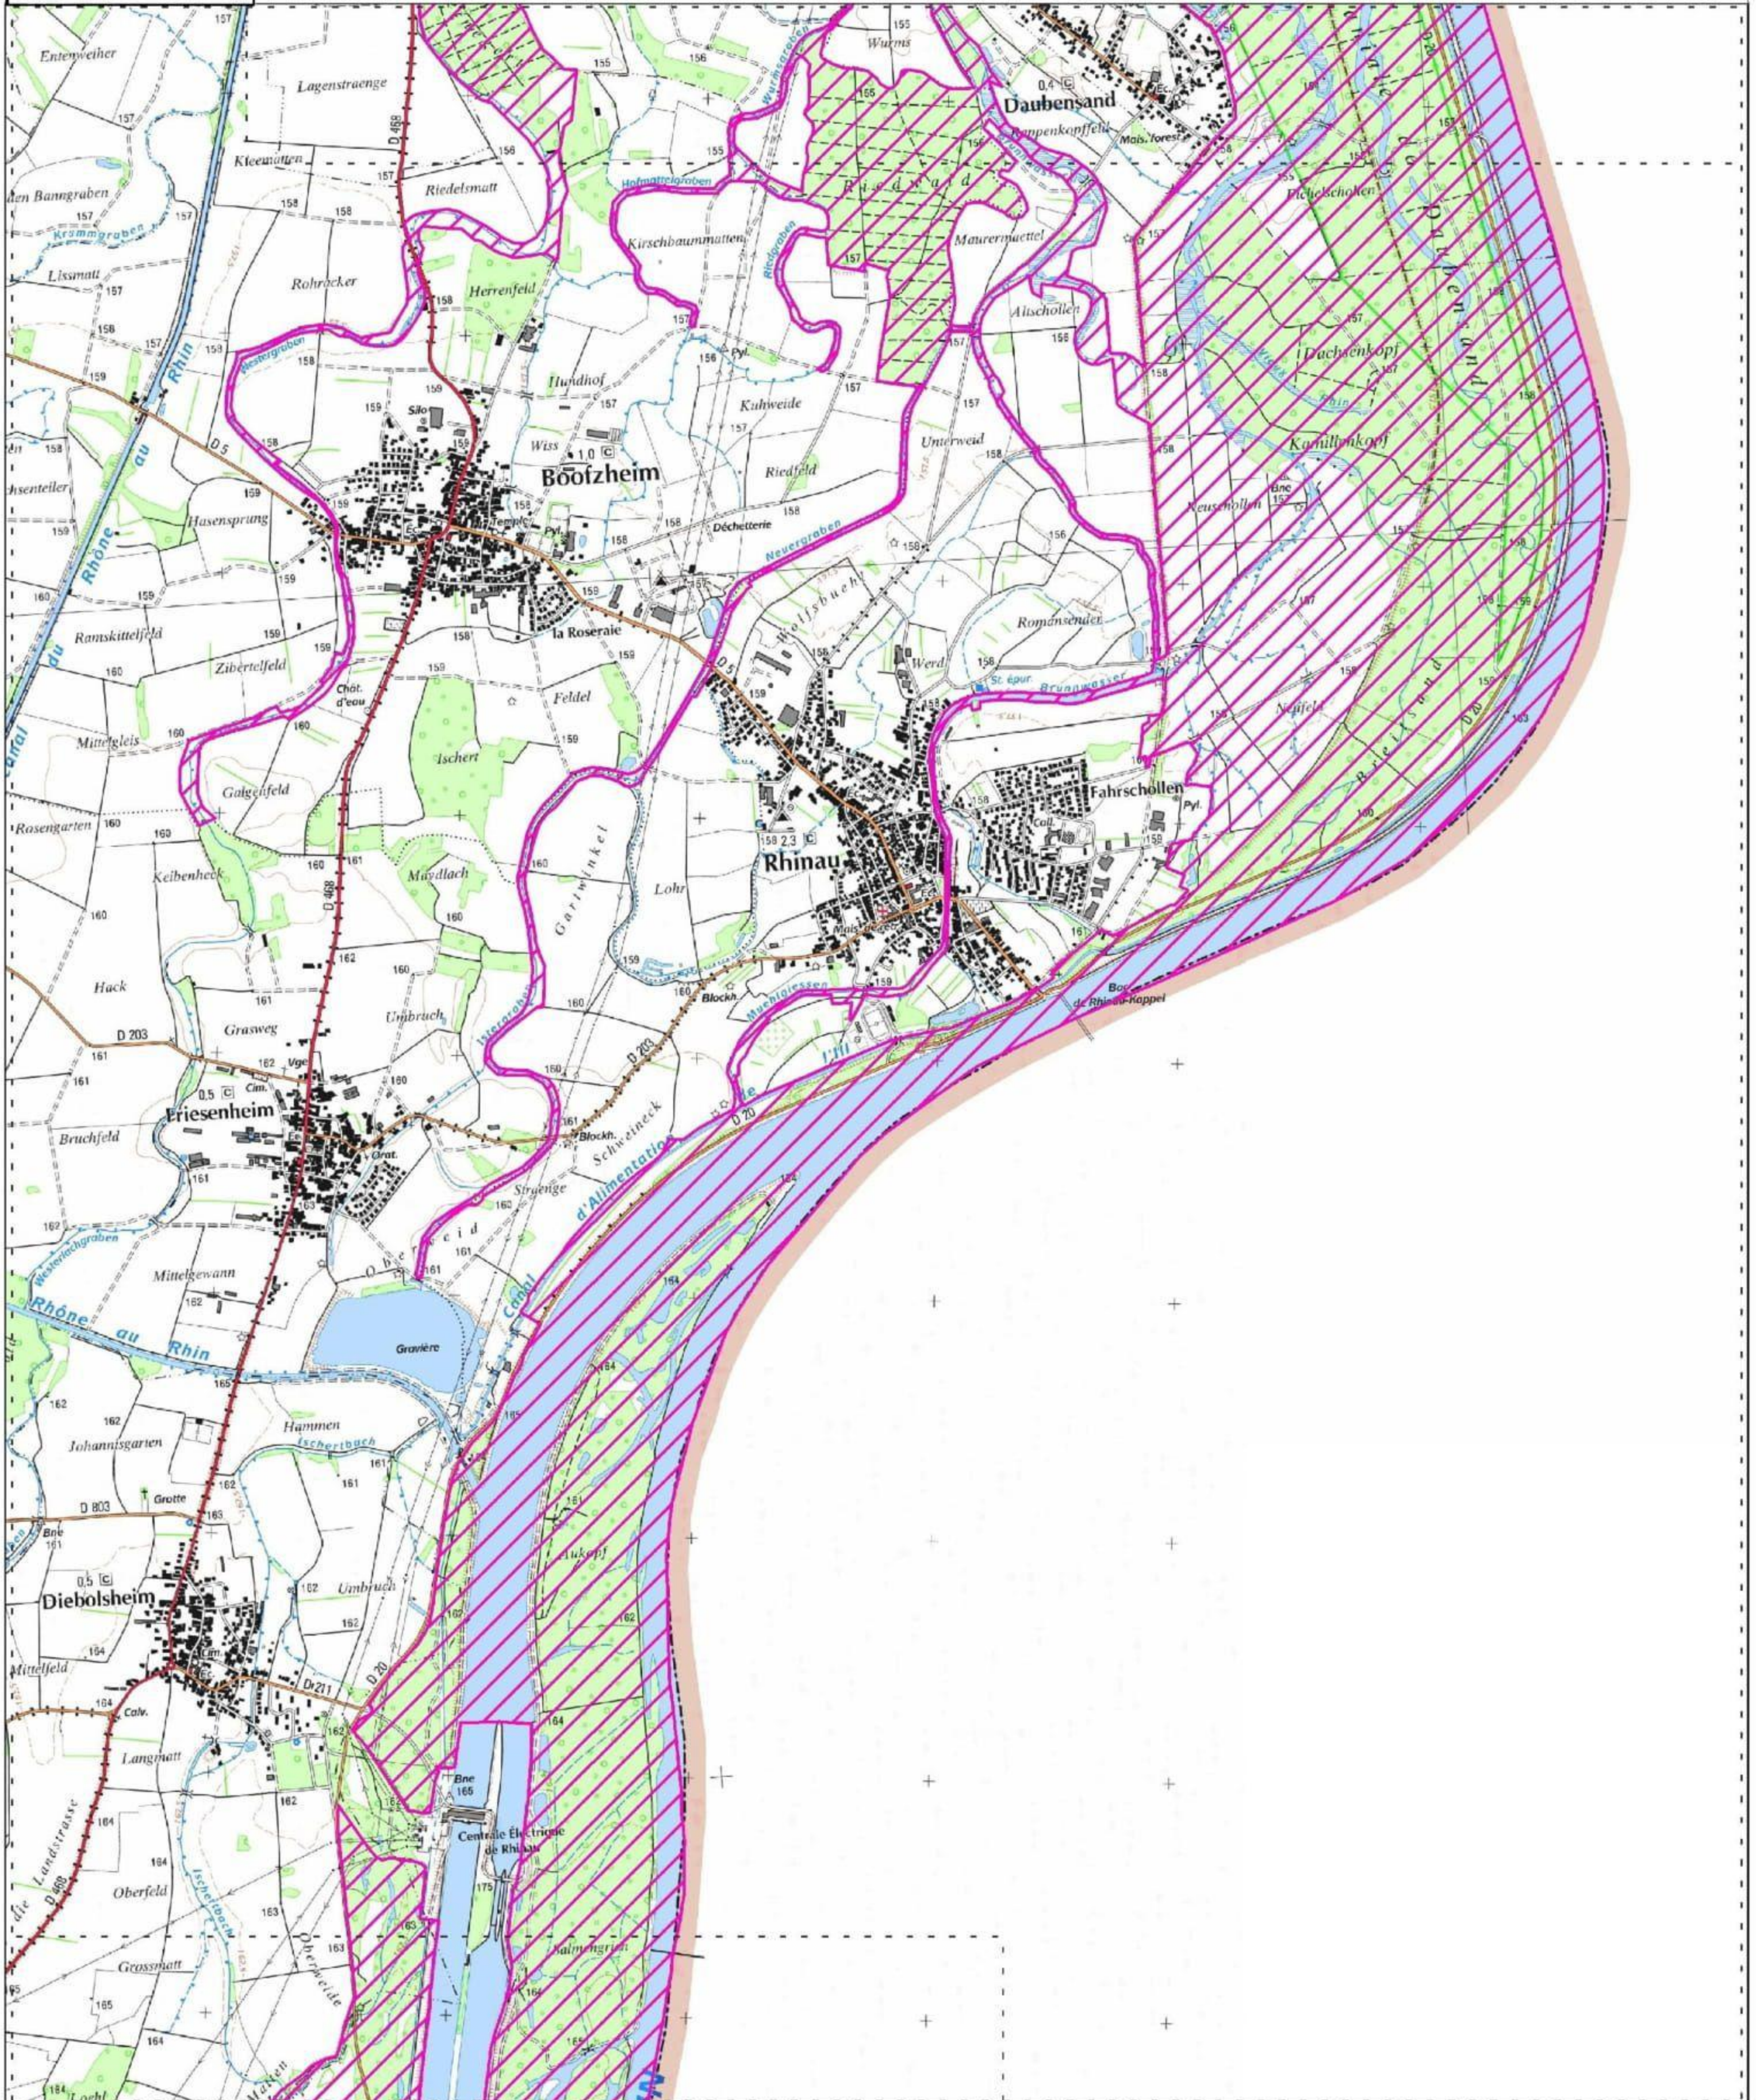

SITE NATURA 2000 VALLEE DU RHIN DE STRASBOURG A MARCKOLSHEIM

FR4211810 (Bas-Rhin)

Carte 4/7 au 1/25000 (fond IGN SCAN 25®) annexée à l'arrêté de modification de la ZPS