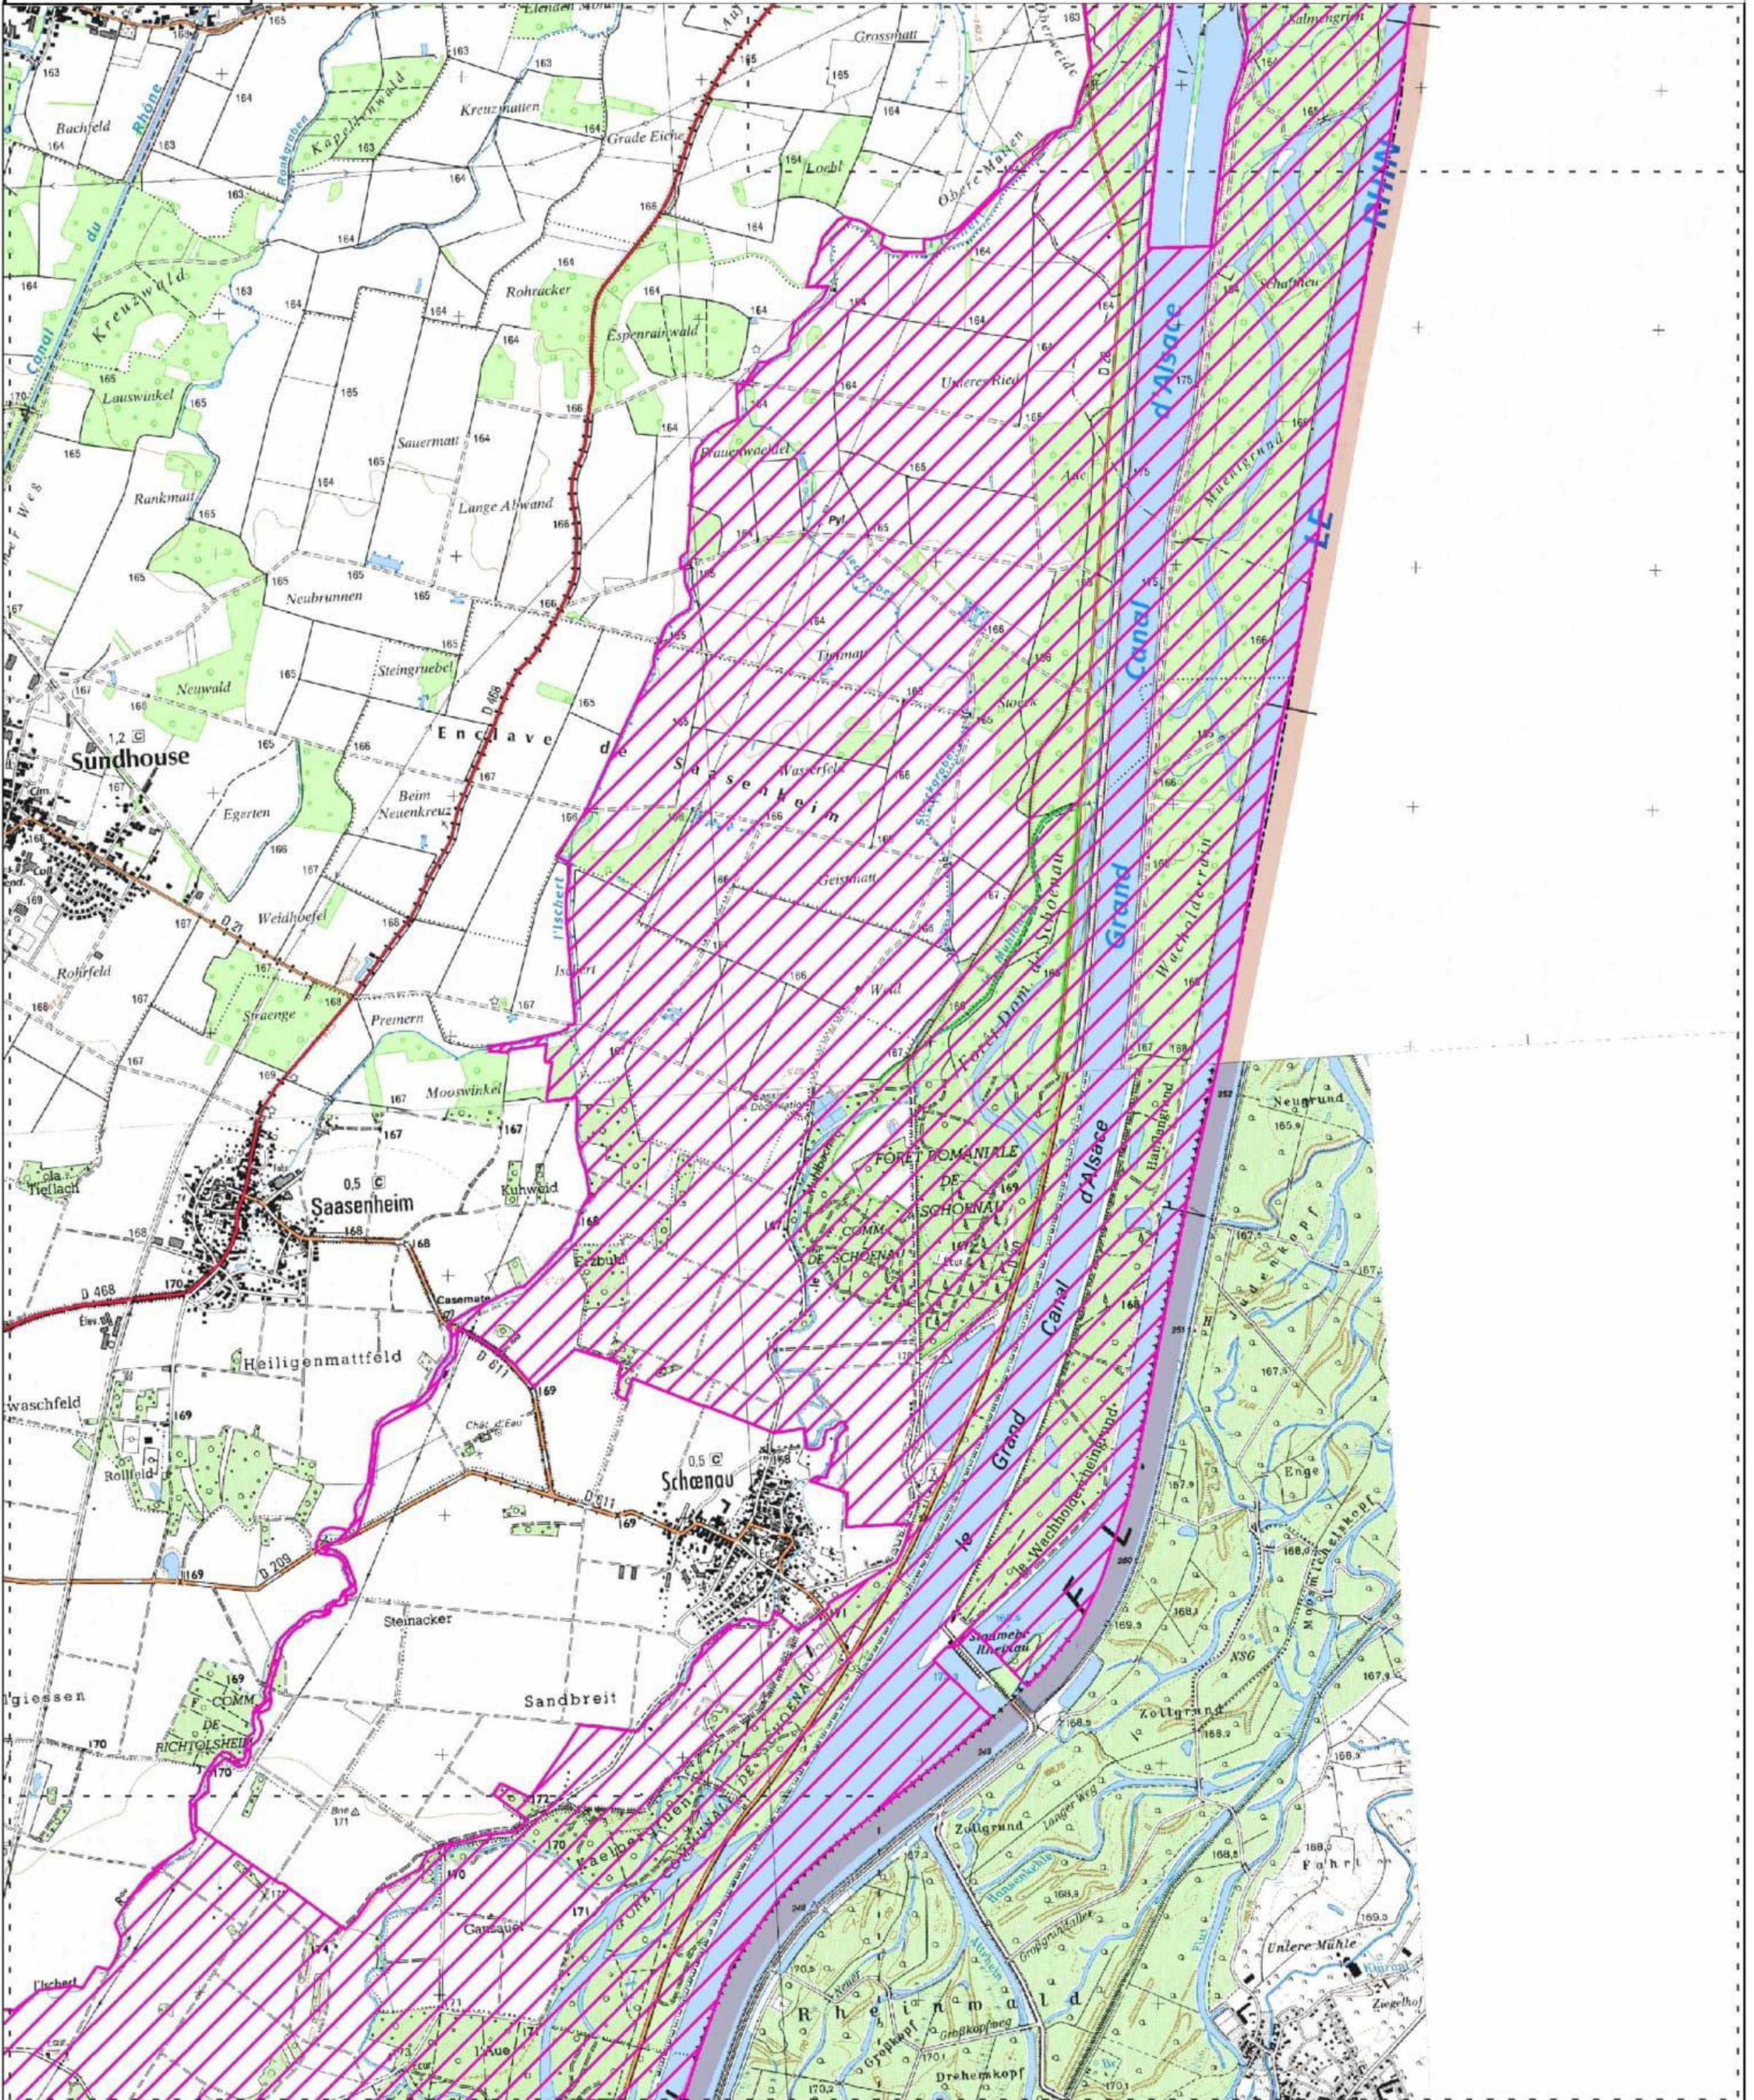

SITE NATURA 2000 VALLEE DU RHIN DE STRASBOURG A MARCKOLSHEIM

FR4211810 (Bas-Rhin)

Carte 5/7 au 1/25000 (fond IGN SCAN 25®) annexée à l'arrêté de modification de la ZPS