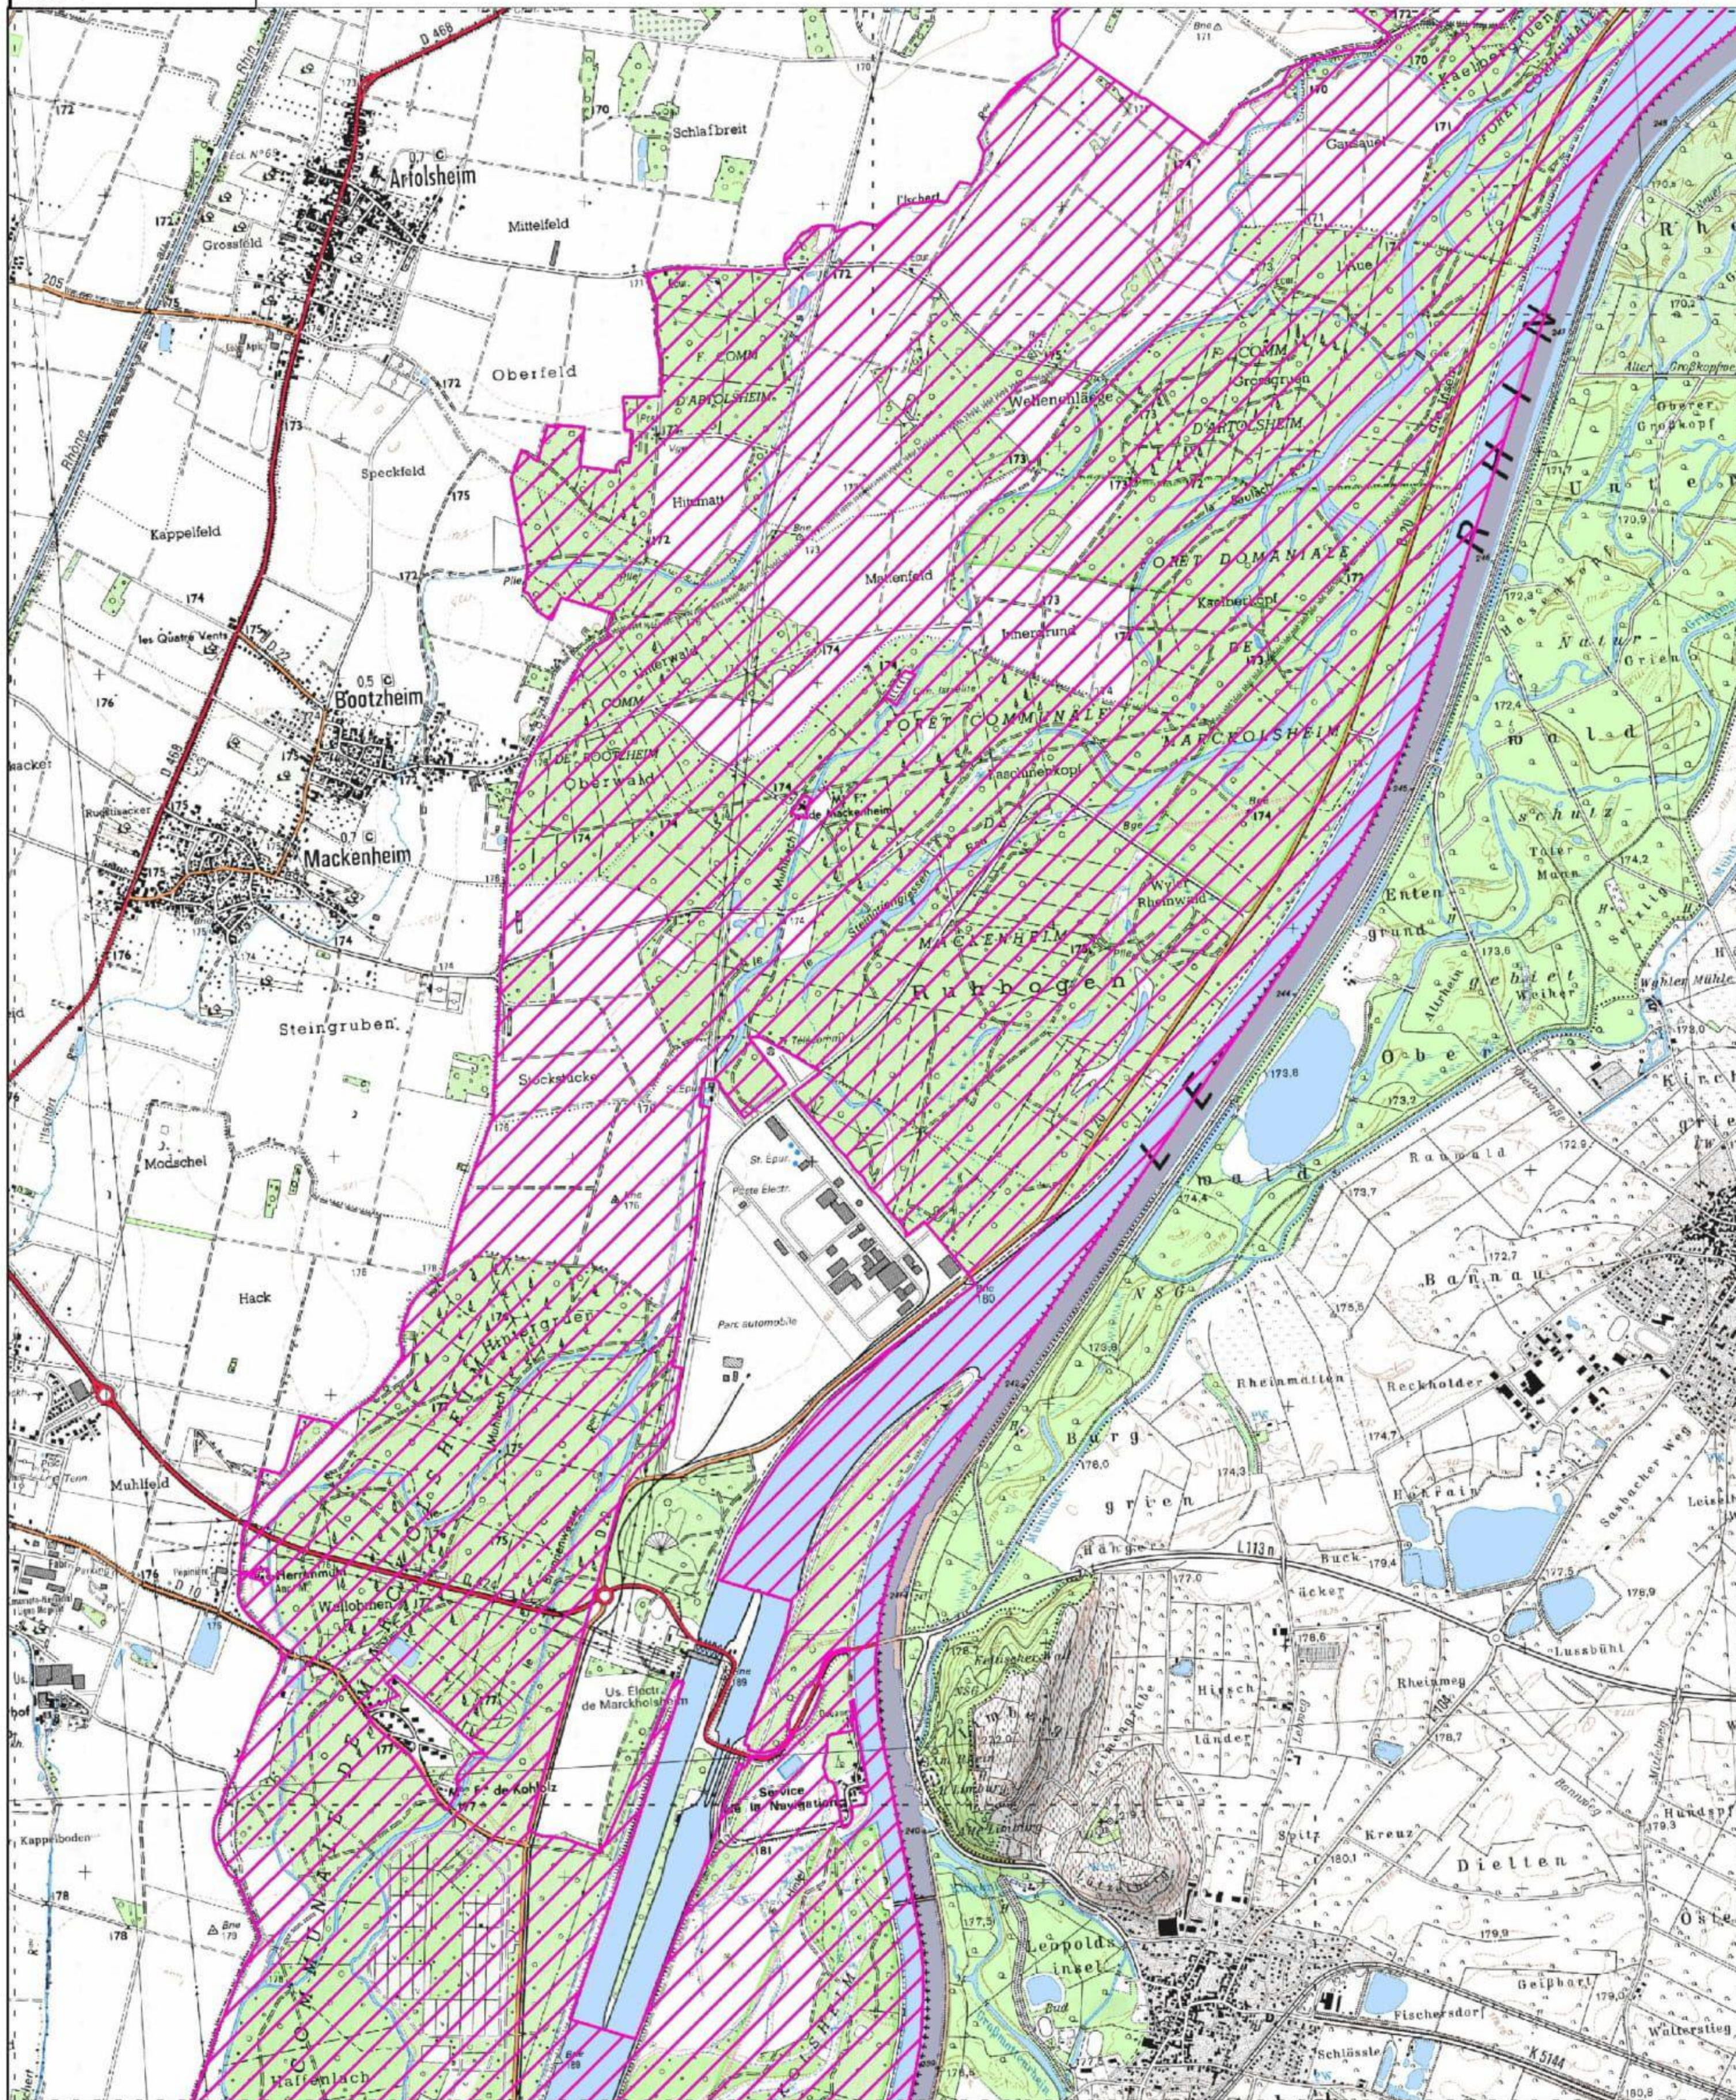

SITE NATURA 2000 VALLEE DU RHIN DE STRASBOURG A MARCKOLSHEIM

FR4211810 (Bas-Rhin)

Carte générale au 1/170000 (fond IGN SCAN 100®) annexée à l'arrêté de modification de la ZPS

Signé le :

La ministre de la transition écologique

FR4211810 (Bas-Rhin)

Carte 5/7 au 1/25000 (fond IGN SCAN 25®) annexée à l'arrêté de modification de la ZPS

SITE NATURA 2000 VALLEE DU RHIN DE STRASBOURG A MARCKOLSHEIM

FR4211810 (Bas-Rhin)

Carte 6/7 au 1/25000 (fond IGN SCAN 25®) annexée à l'arrêté de modification de la ZPS

MINISTÈRE DE LA TRANSITION ÉCOLOGIQUE
Liberté
Égalité
Fraternité

ZPS

Echelle : 1/25000 Fond : SCAN 25© - 2012 Carte topographique © IGN : 1030_6790 ; 1030_6800 ; 1040_6790 et 1040_6800