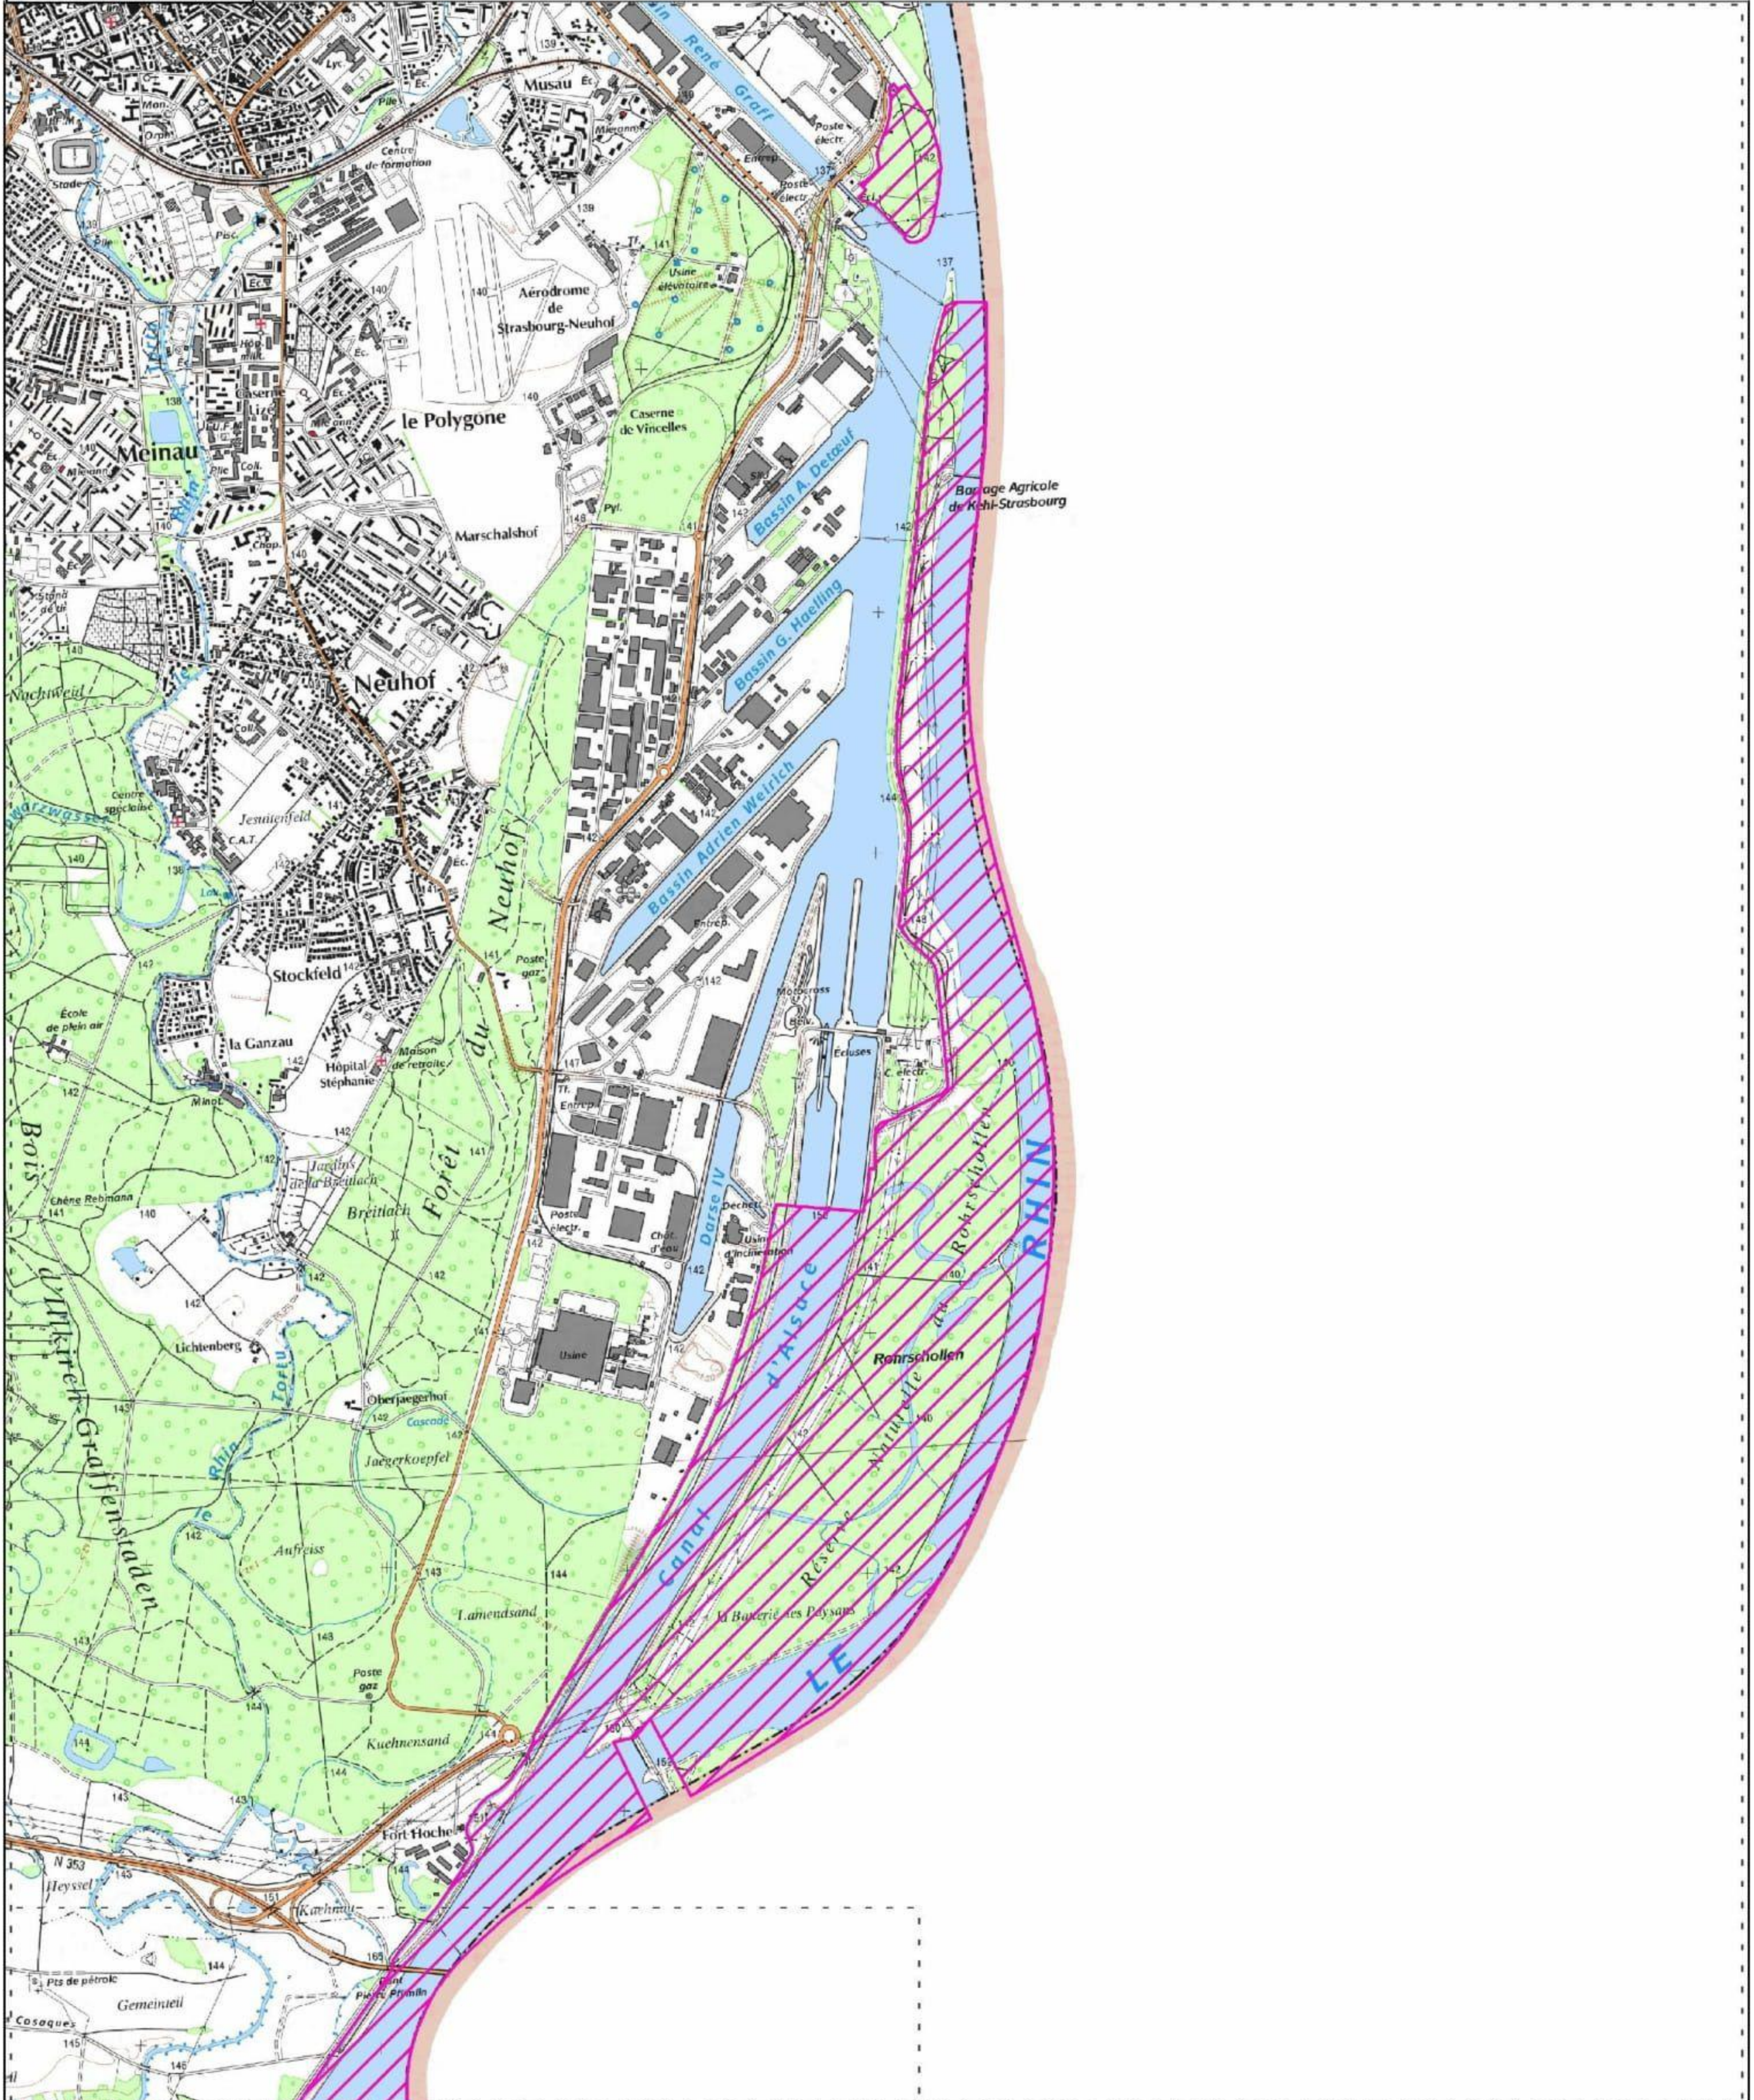

SITE NATURA 2000 VALLEE DU RHIN DE STRASBOURG A MARCKOLSHEIM

FR4211810 (Bas-Rhin)

Carte générale au 1/170000 (fond IGN SCAN 100®) annexée à l'arrêté de modification de la ZPS

Signé le :

La ministre de la transition écologique

30 NOV. 2020

Olivier THIBAUT

SITE NATURA 2000 VALLEE DU RHIN DE STRASBOURG A MARCKOLSHEIM

FR4211810 (Bas-Rhin)

Carte 1/7 au 1/25000 (fond IGN SCAN 25®) annexée à l'arrêté de modification de la ZPS

MINISTÈRE DE LA TRANSITION ÉCOLOGIQUE
Liberté
Égalité
Fraternité

SITE NATURA 2000 VALLEE DU RHIN DE STRASBOURG A MARCKOLSHEIM

FR4211810 (Bas-Rhin)

Carte 2/7 au 1/25000 (fond IGN SCAN 25®) annexée à l'arrêté de modification de la ZPS

MINISTÈRE DE LA TRANSITION ÉCOLOGIQUE
Liberté
Égalité
Fraternité

MINISTÈRE DE LA TRANSITION ÉCOLOGIQUE
Liberté
Égalité
Fraternité

ZPS

Echelle : 1/25000 Fond : SCAN 25© - 2012 Carte topographique © IGN : 1030_6790 ; 1030_6800 ; 1040_6790 et 1040_6800