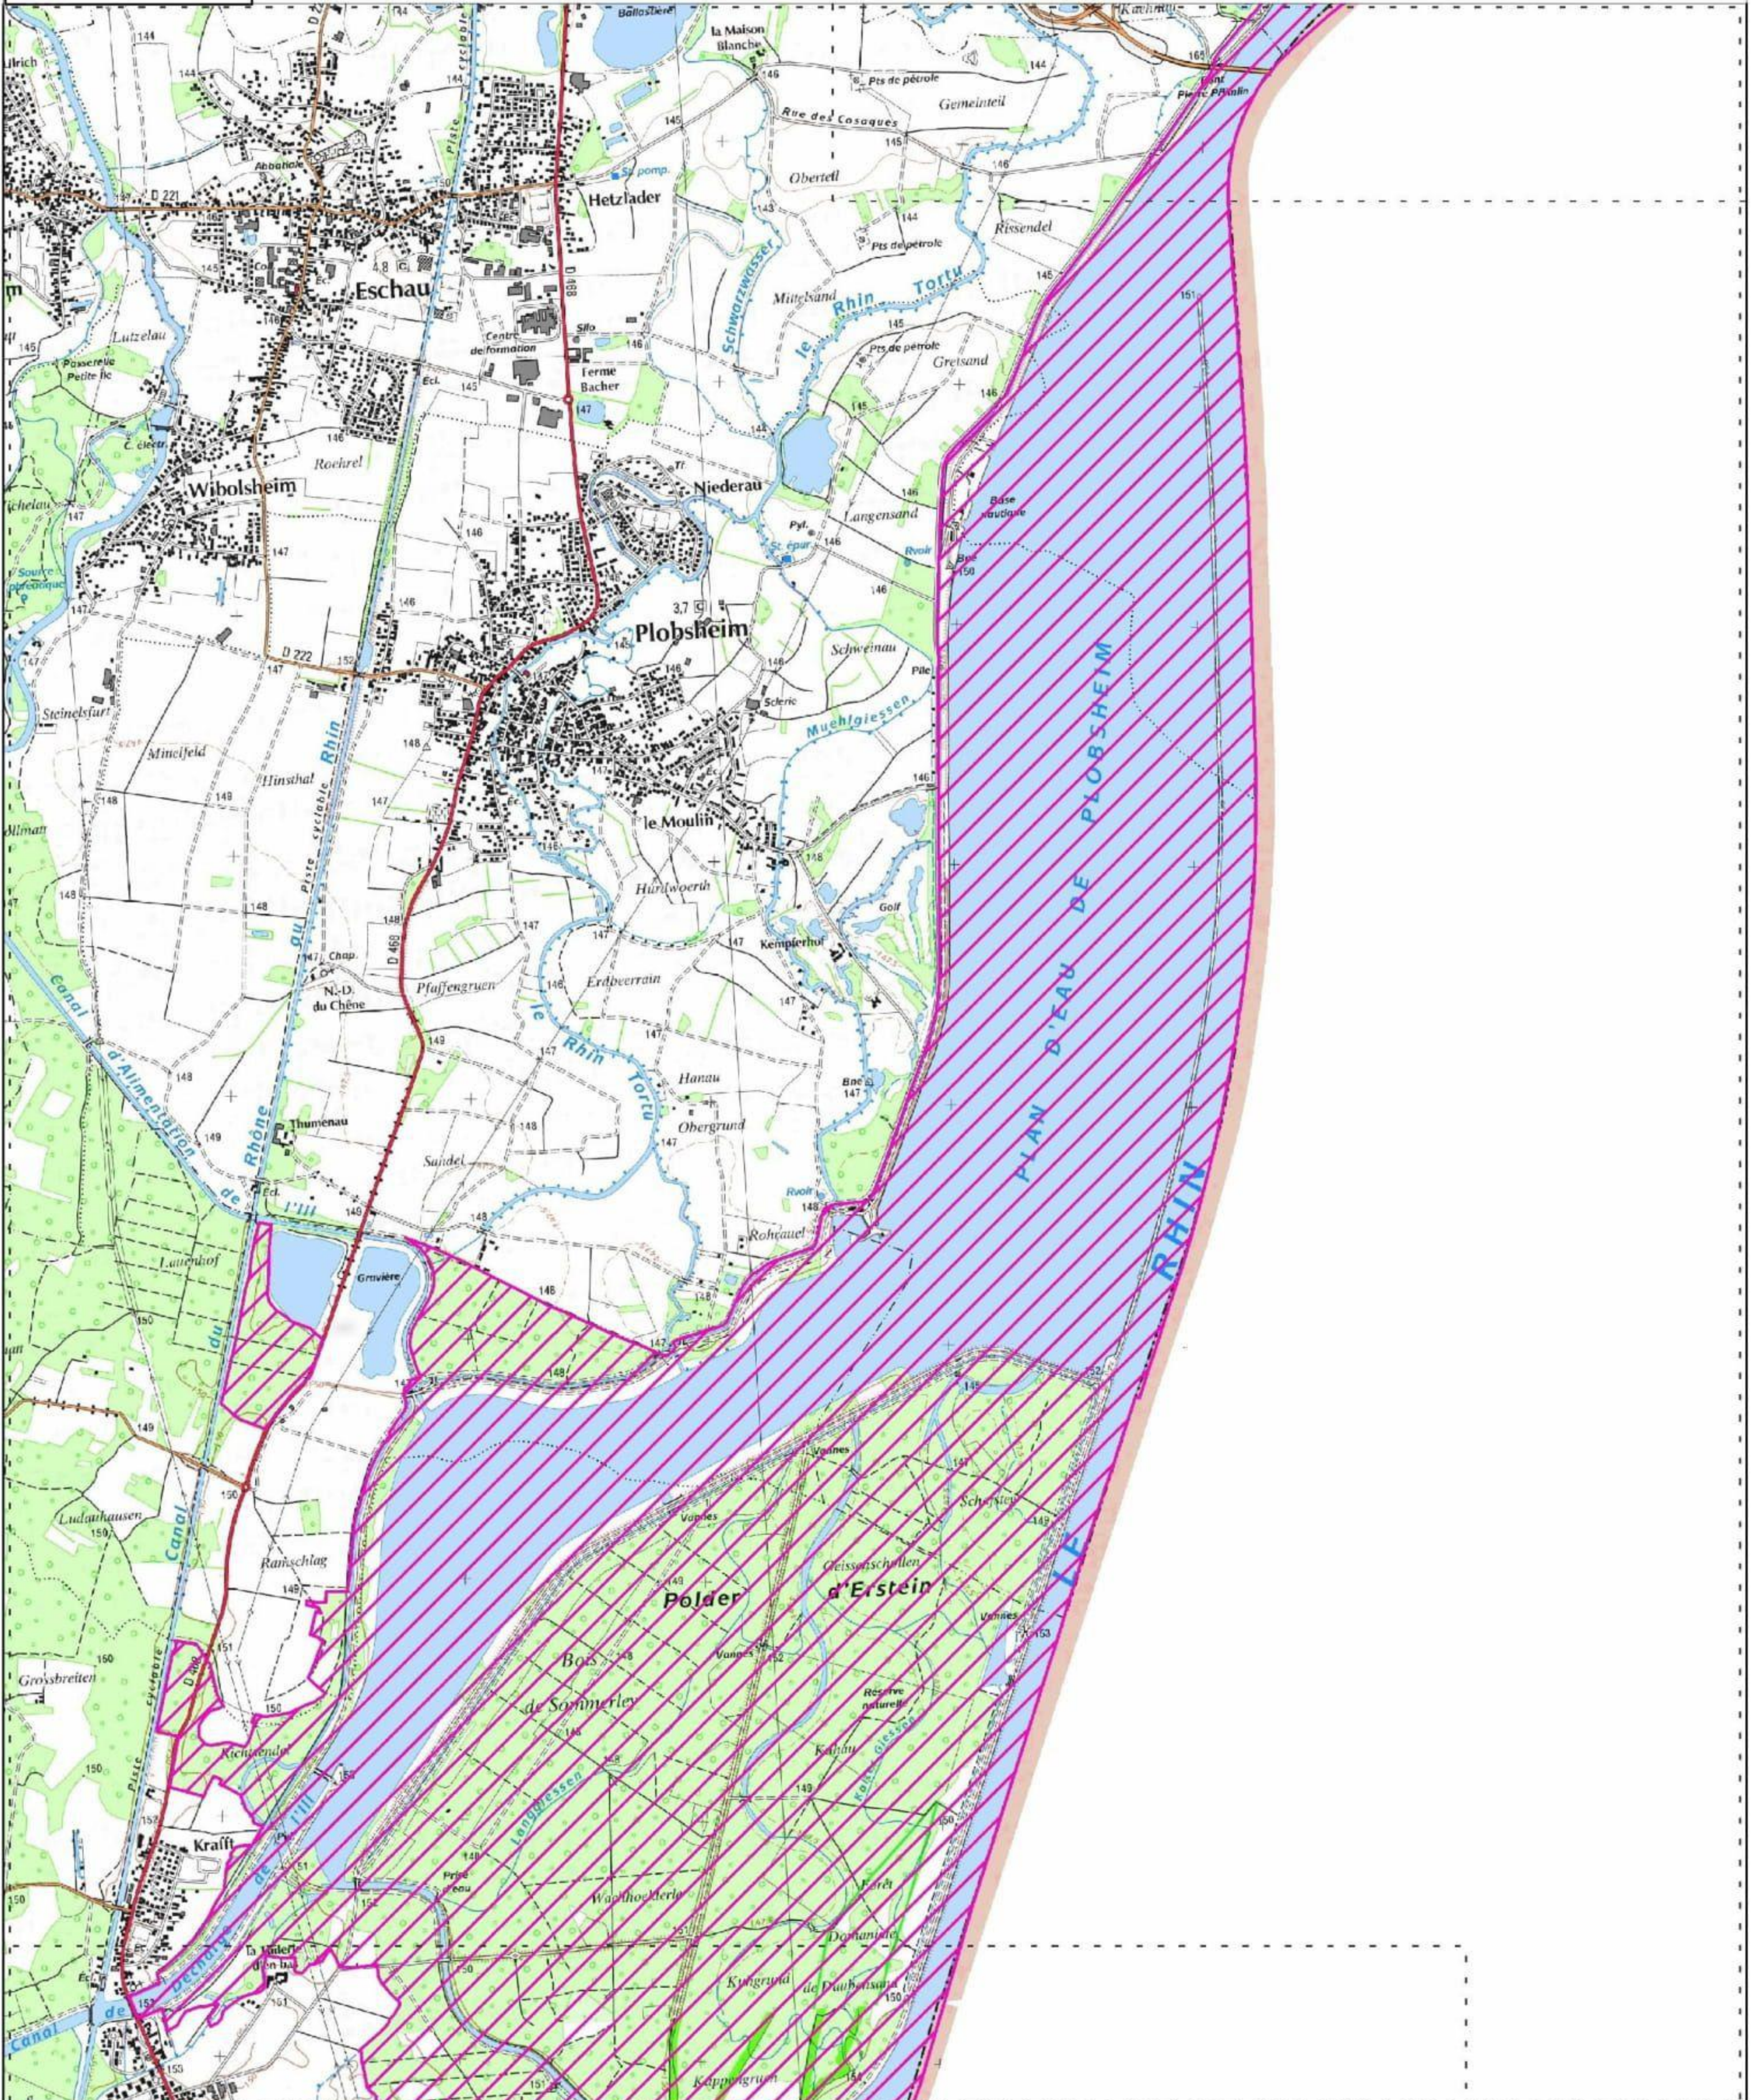

SITE NATURA 2000 VALLEE DU RHIN DE STRASBOURG A MARCKOLSHEIM

FR4211810 (Bas-Rhin)

Carte générale au 1/170000 (fond IGN SCAN 100®) annexée à l'arrêté de modification de la ZPS

Signé le :

La ministre de la transition écologique

30 NOV. 2020

Olivier THIBAUT

SITE NATURA 2000 VALLEE DU RHIN DE STRASBOURG A MARCKOLSHEIM

FR4211810 (Bas-Rhin)

Carte 1/7 au 1/25000 (fond IGN SCAN 25®) annexée à l'arrêté de modification de la ZPS

MINISTÈRE DE LA TRANSITION ÉCOLOGIQUE
Liberté
Égalité
Fraternité

SITE NATURA 2000 VALLEE DU RHIN DE STRASBOURG A MARCKOLSHEIM

FR4211810 (Bas-Rhin)

Carte 2/7 au 1/25000 (fond IGN SCAN 25®) annexée à l'arrêté de modification de la ZPS

MINISTÈRE DE LA TRANSITION ÉCOLOGIQUE
Liberté
Égalité
Fraternité