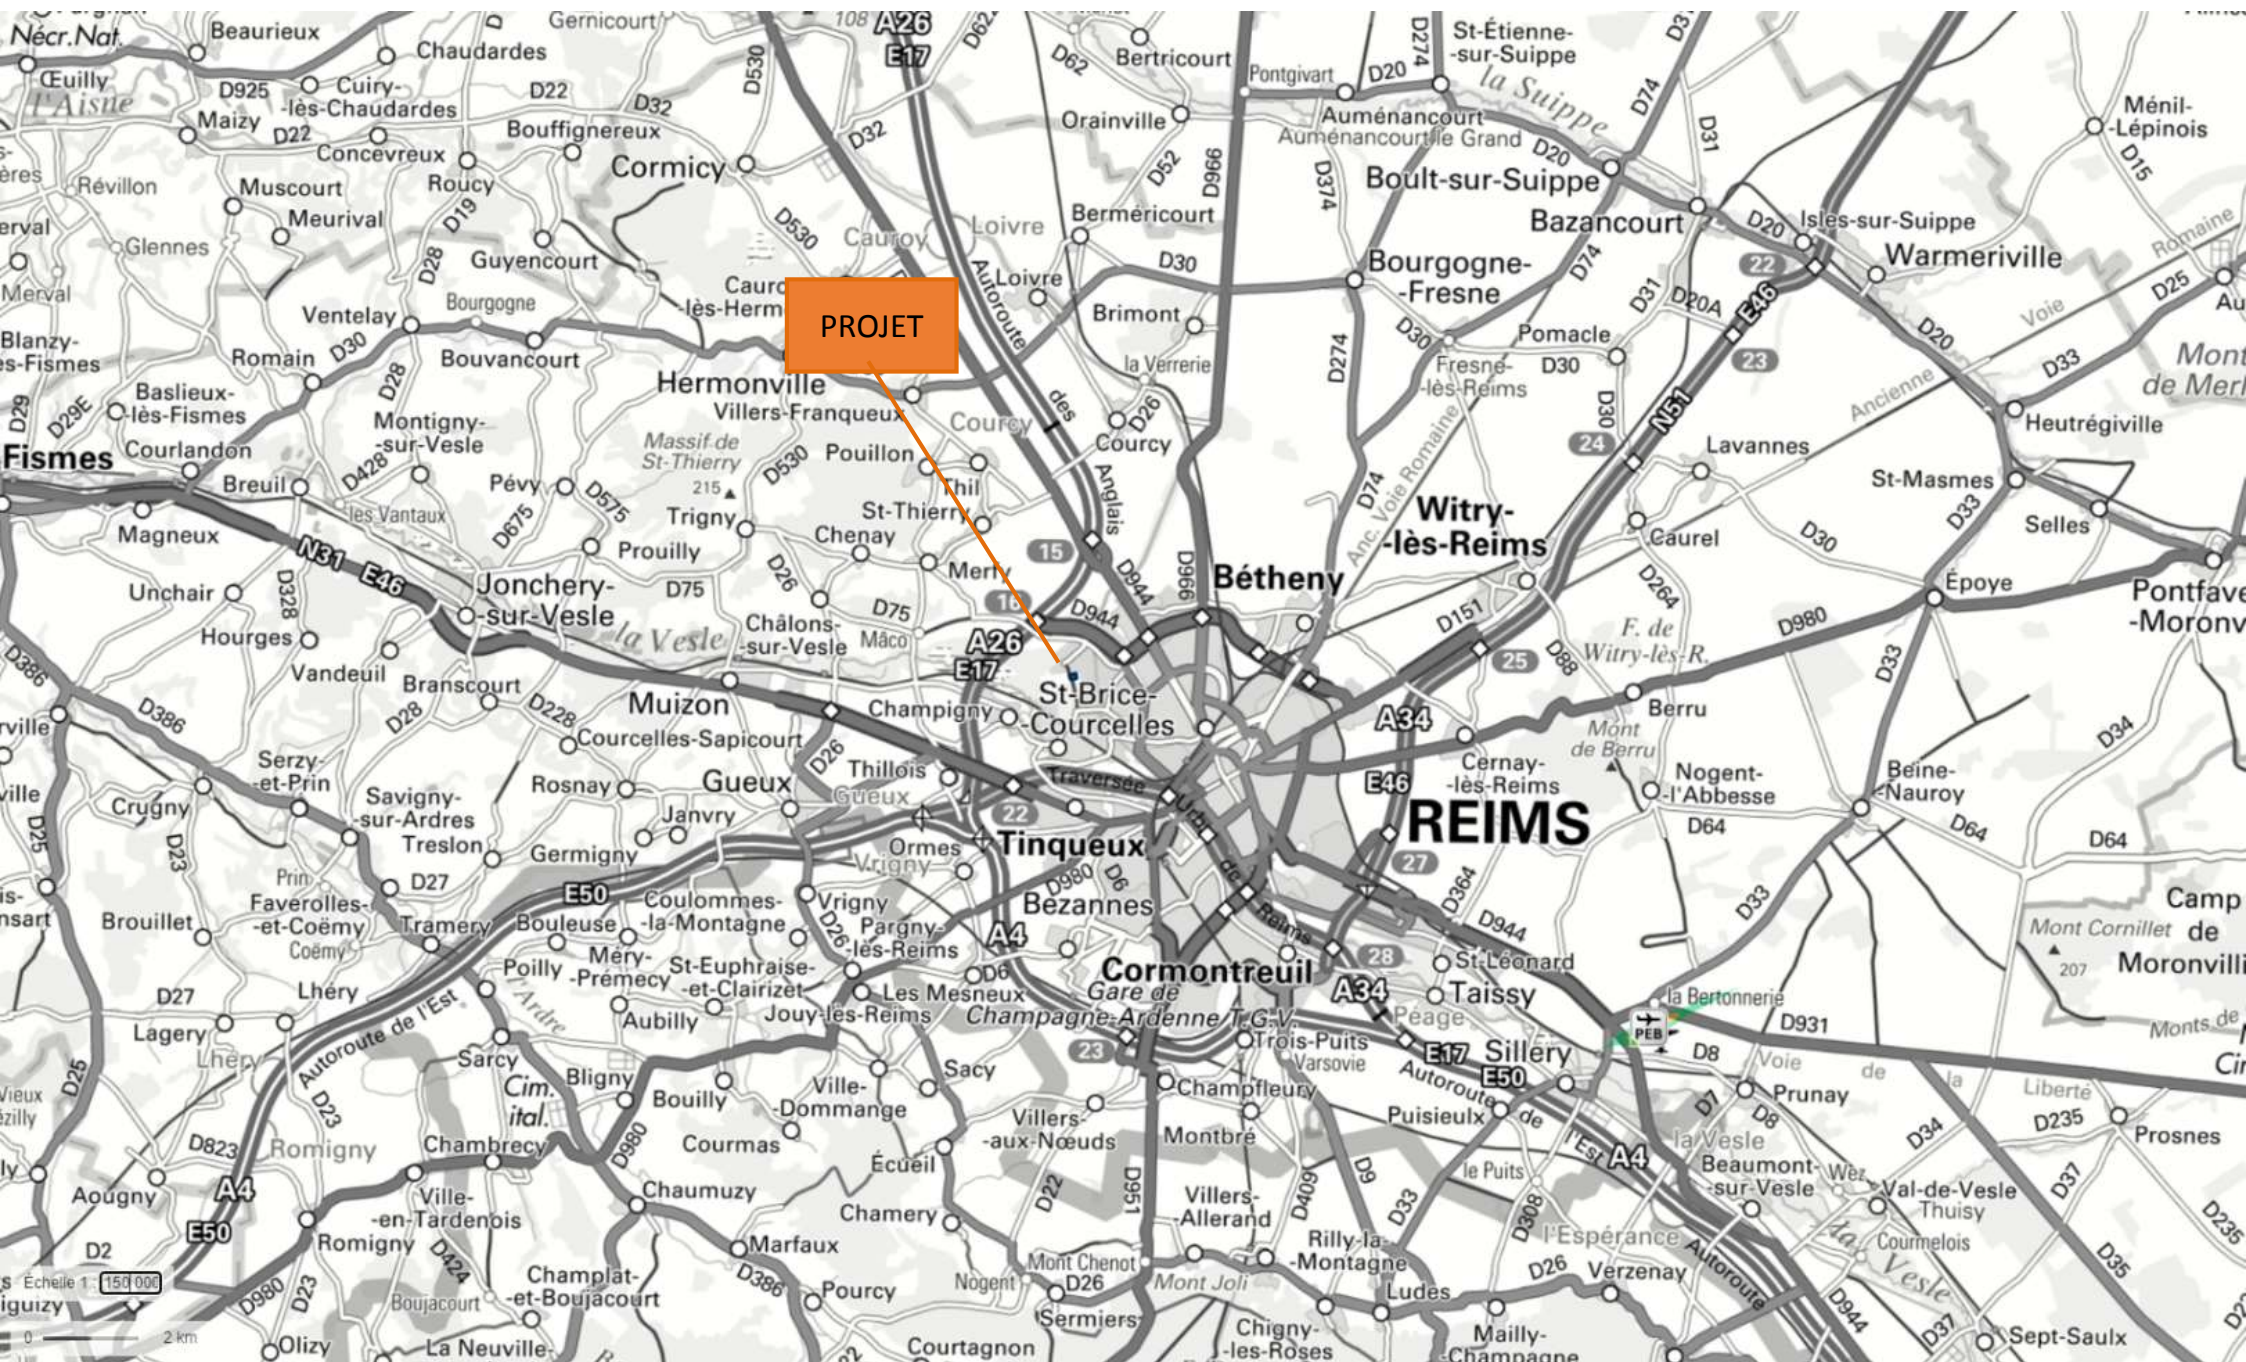

Projet de création du crématorium animalier de Saint-Brice-Courcelles (51 370)

Projet de création du crématorium animalier de Saint-Brice-Courcelles (51 370)