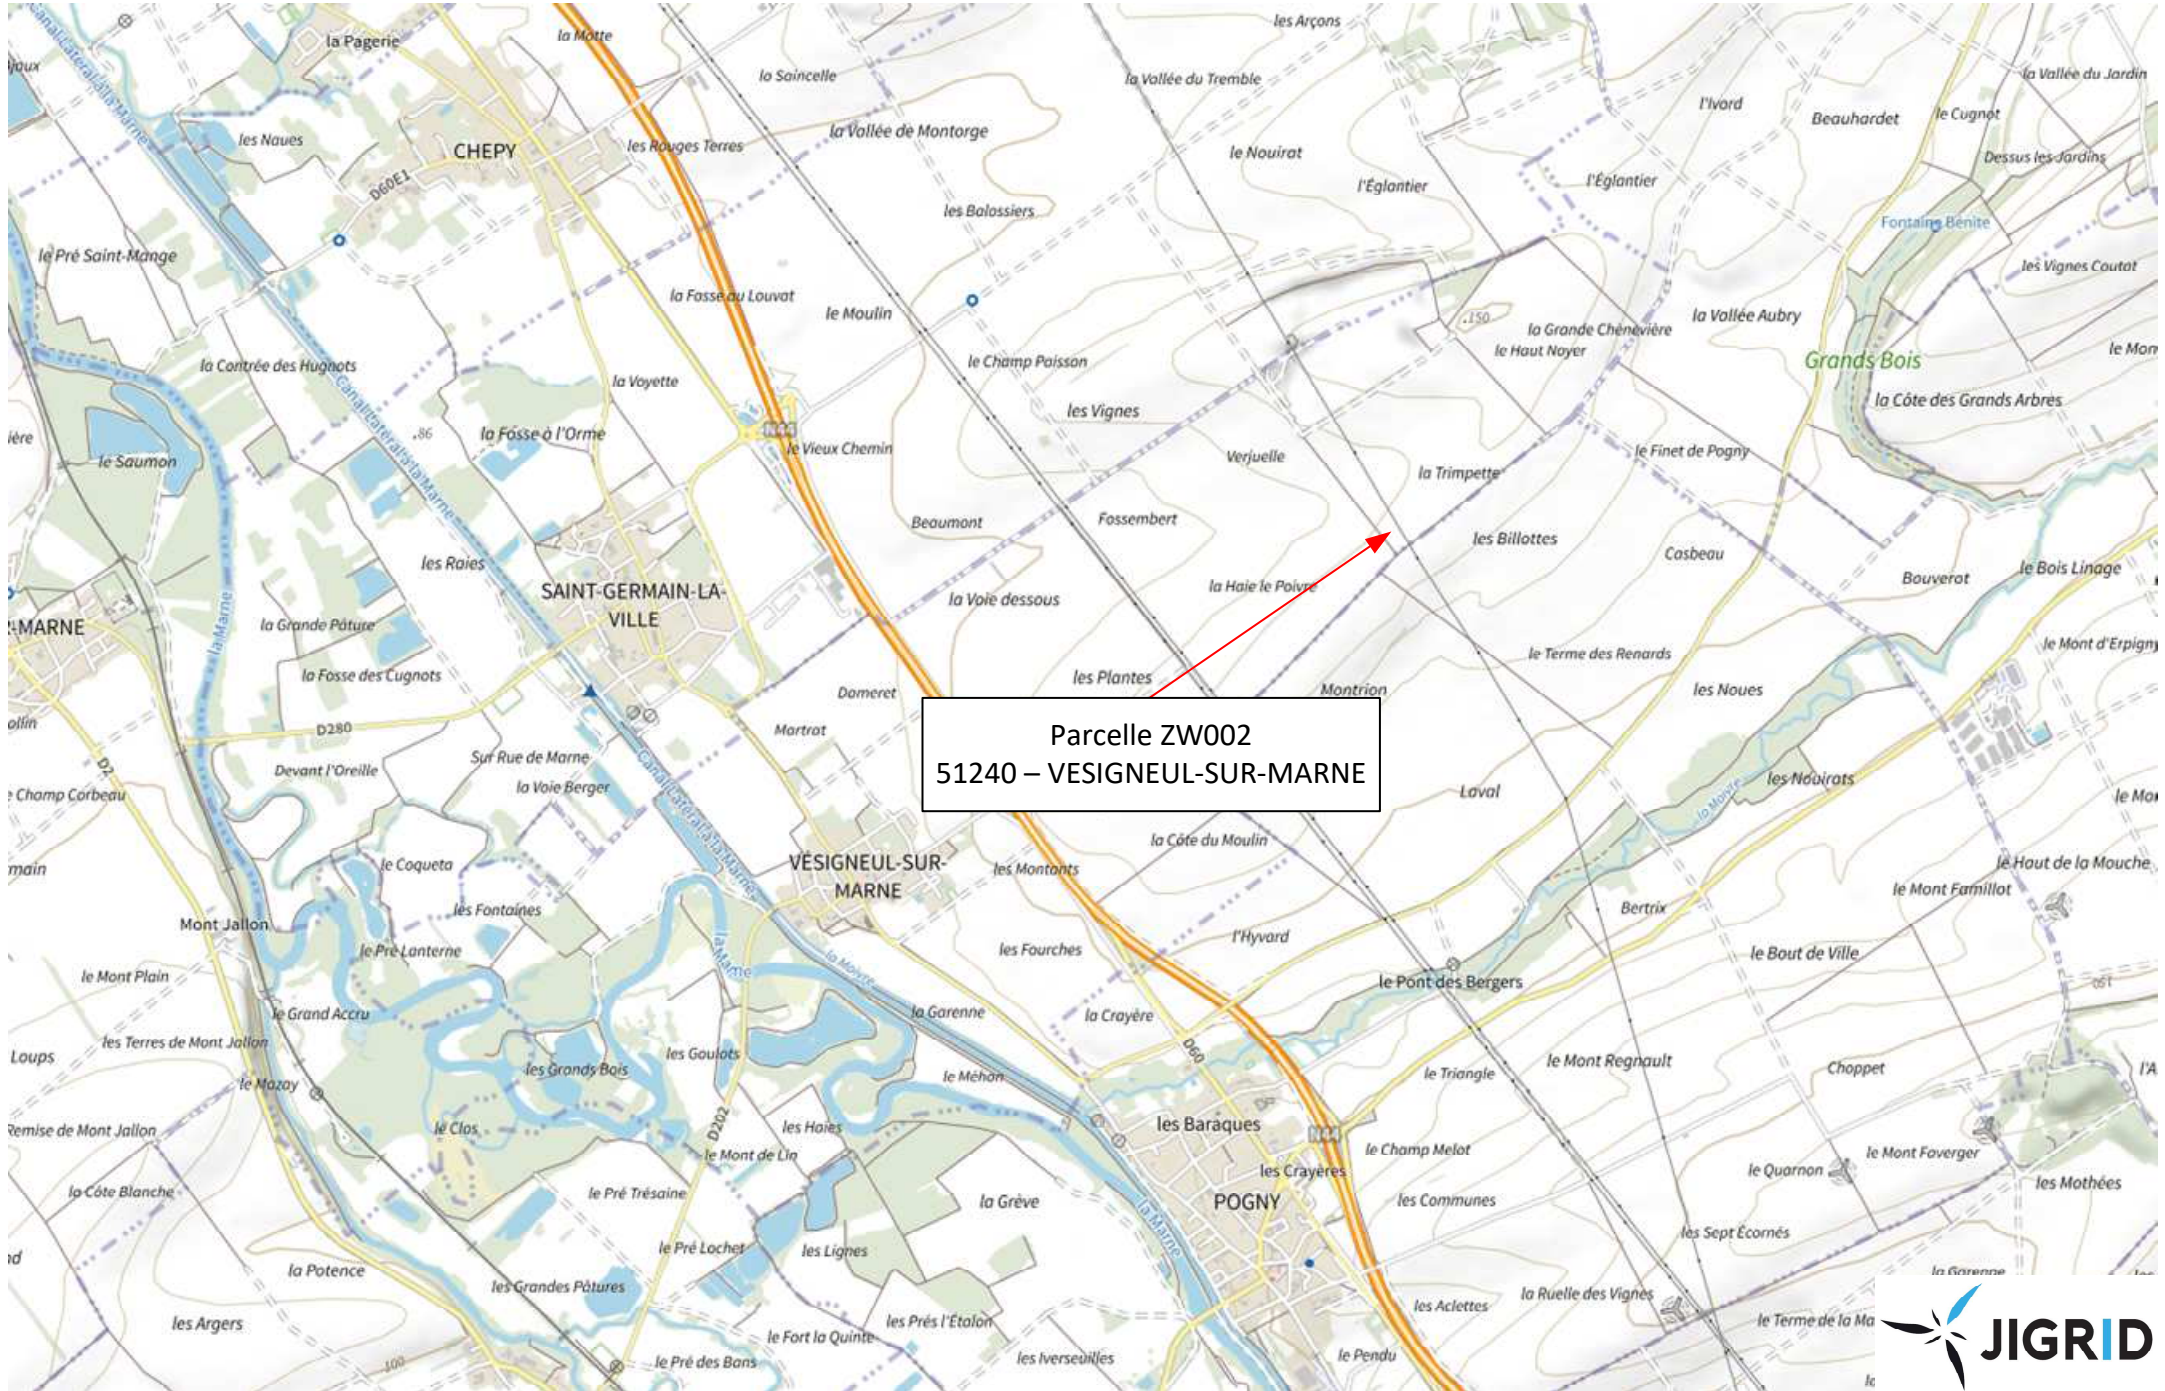

PLAN DE LOCALISATION - PRESENTATION GENERALE  
POSTE DE TRANSFORMATION 33/225kV

Parcelle ZW002  
51240 – VESIGNEUL-SUR-MARNE