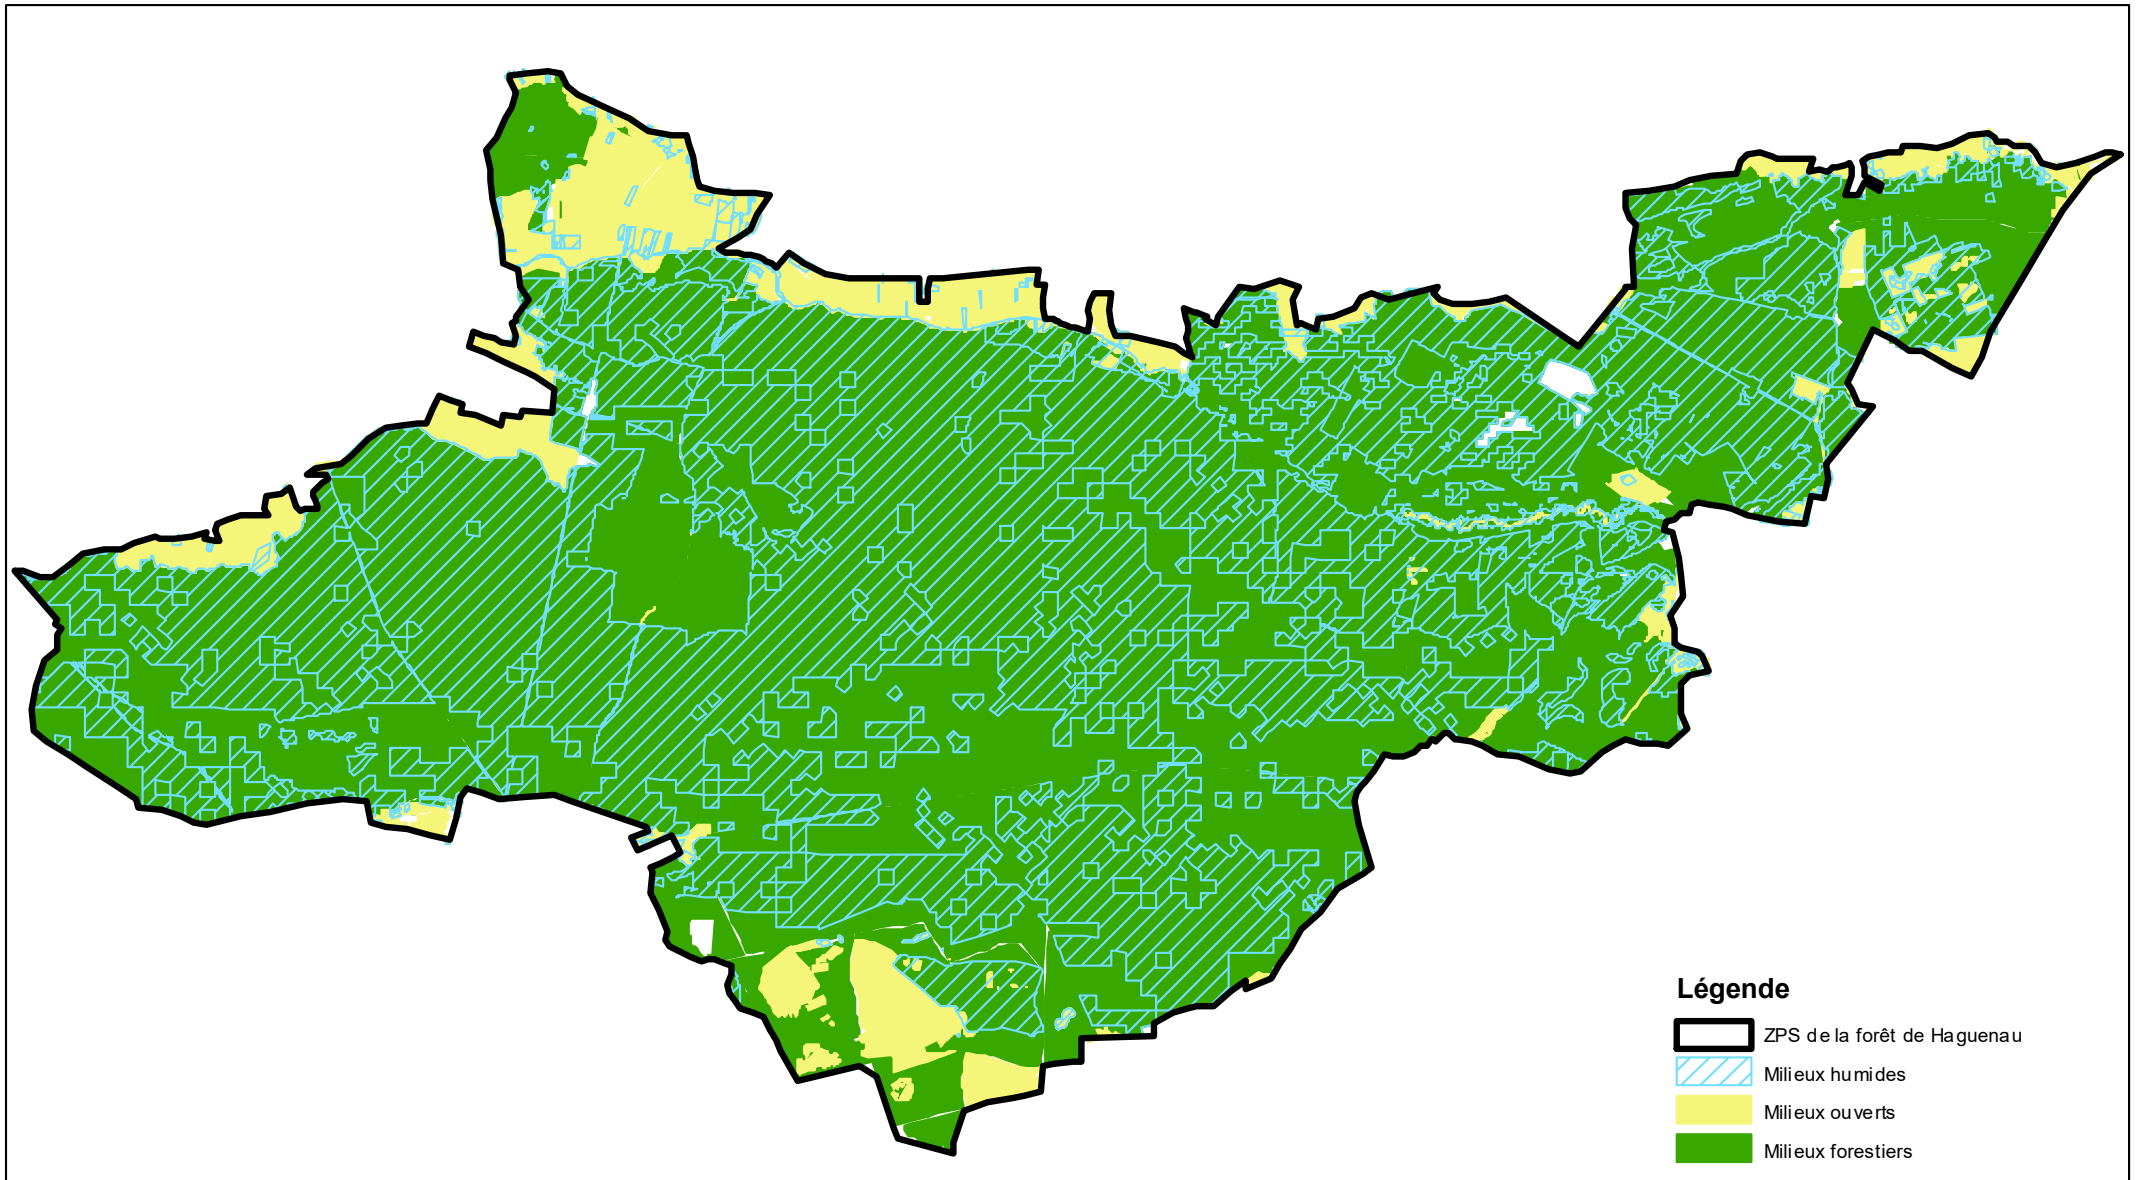

Carte de localisation des différents milieux ZPS de la forêt de Haguenau

Légende

-  ZPS de la forêt de Haguenau
-  Milieux humides
-  Milieux ouverts
-  Milieux forestiers