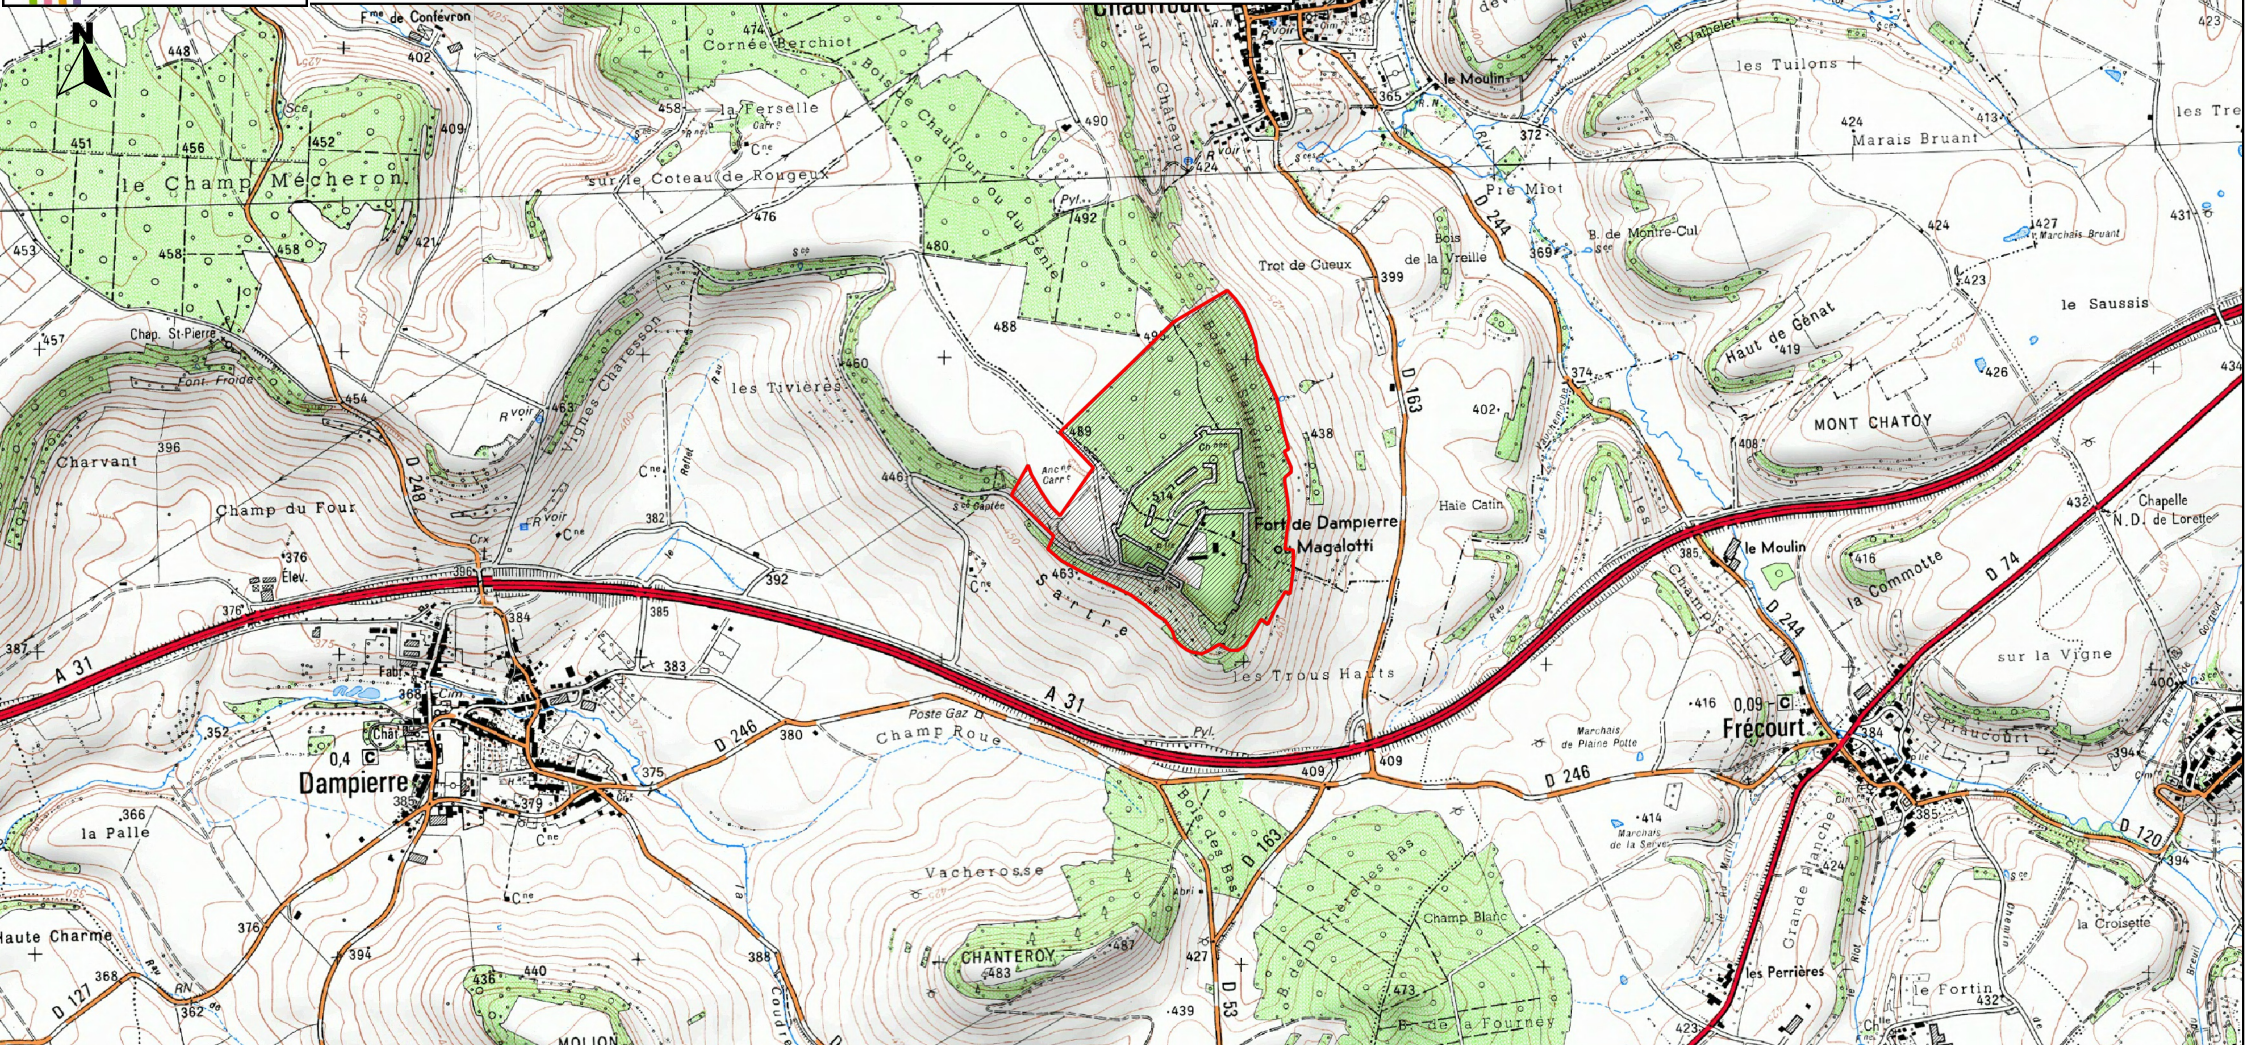

Liberté • Égalité • Fraternité  
RÉPUBLIQUE FRANÇAISE

Site Natura 2000 Fort de Dampierre ou Magalotti  
FR2100338 (CHAMPAGNE-ARDENNE - Haute-Marne)  
Carte au 1/25 000 (fond IGN scan 25) annexée à l'arrêté de  
désignation de la ZSC

Signé le :

Ministère  
de l'Écologie,  
du Développement  
durable  
et de l'Énergie

ZSC Echelle 1/25 000 Fond IGN Scan 25  
IGN 2010

Carte topographique IGN  
3119E-3119O

Données DREAL Champagne Ardenne  
Réalisation Janvier 2013