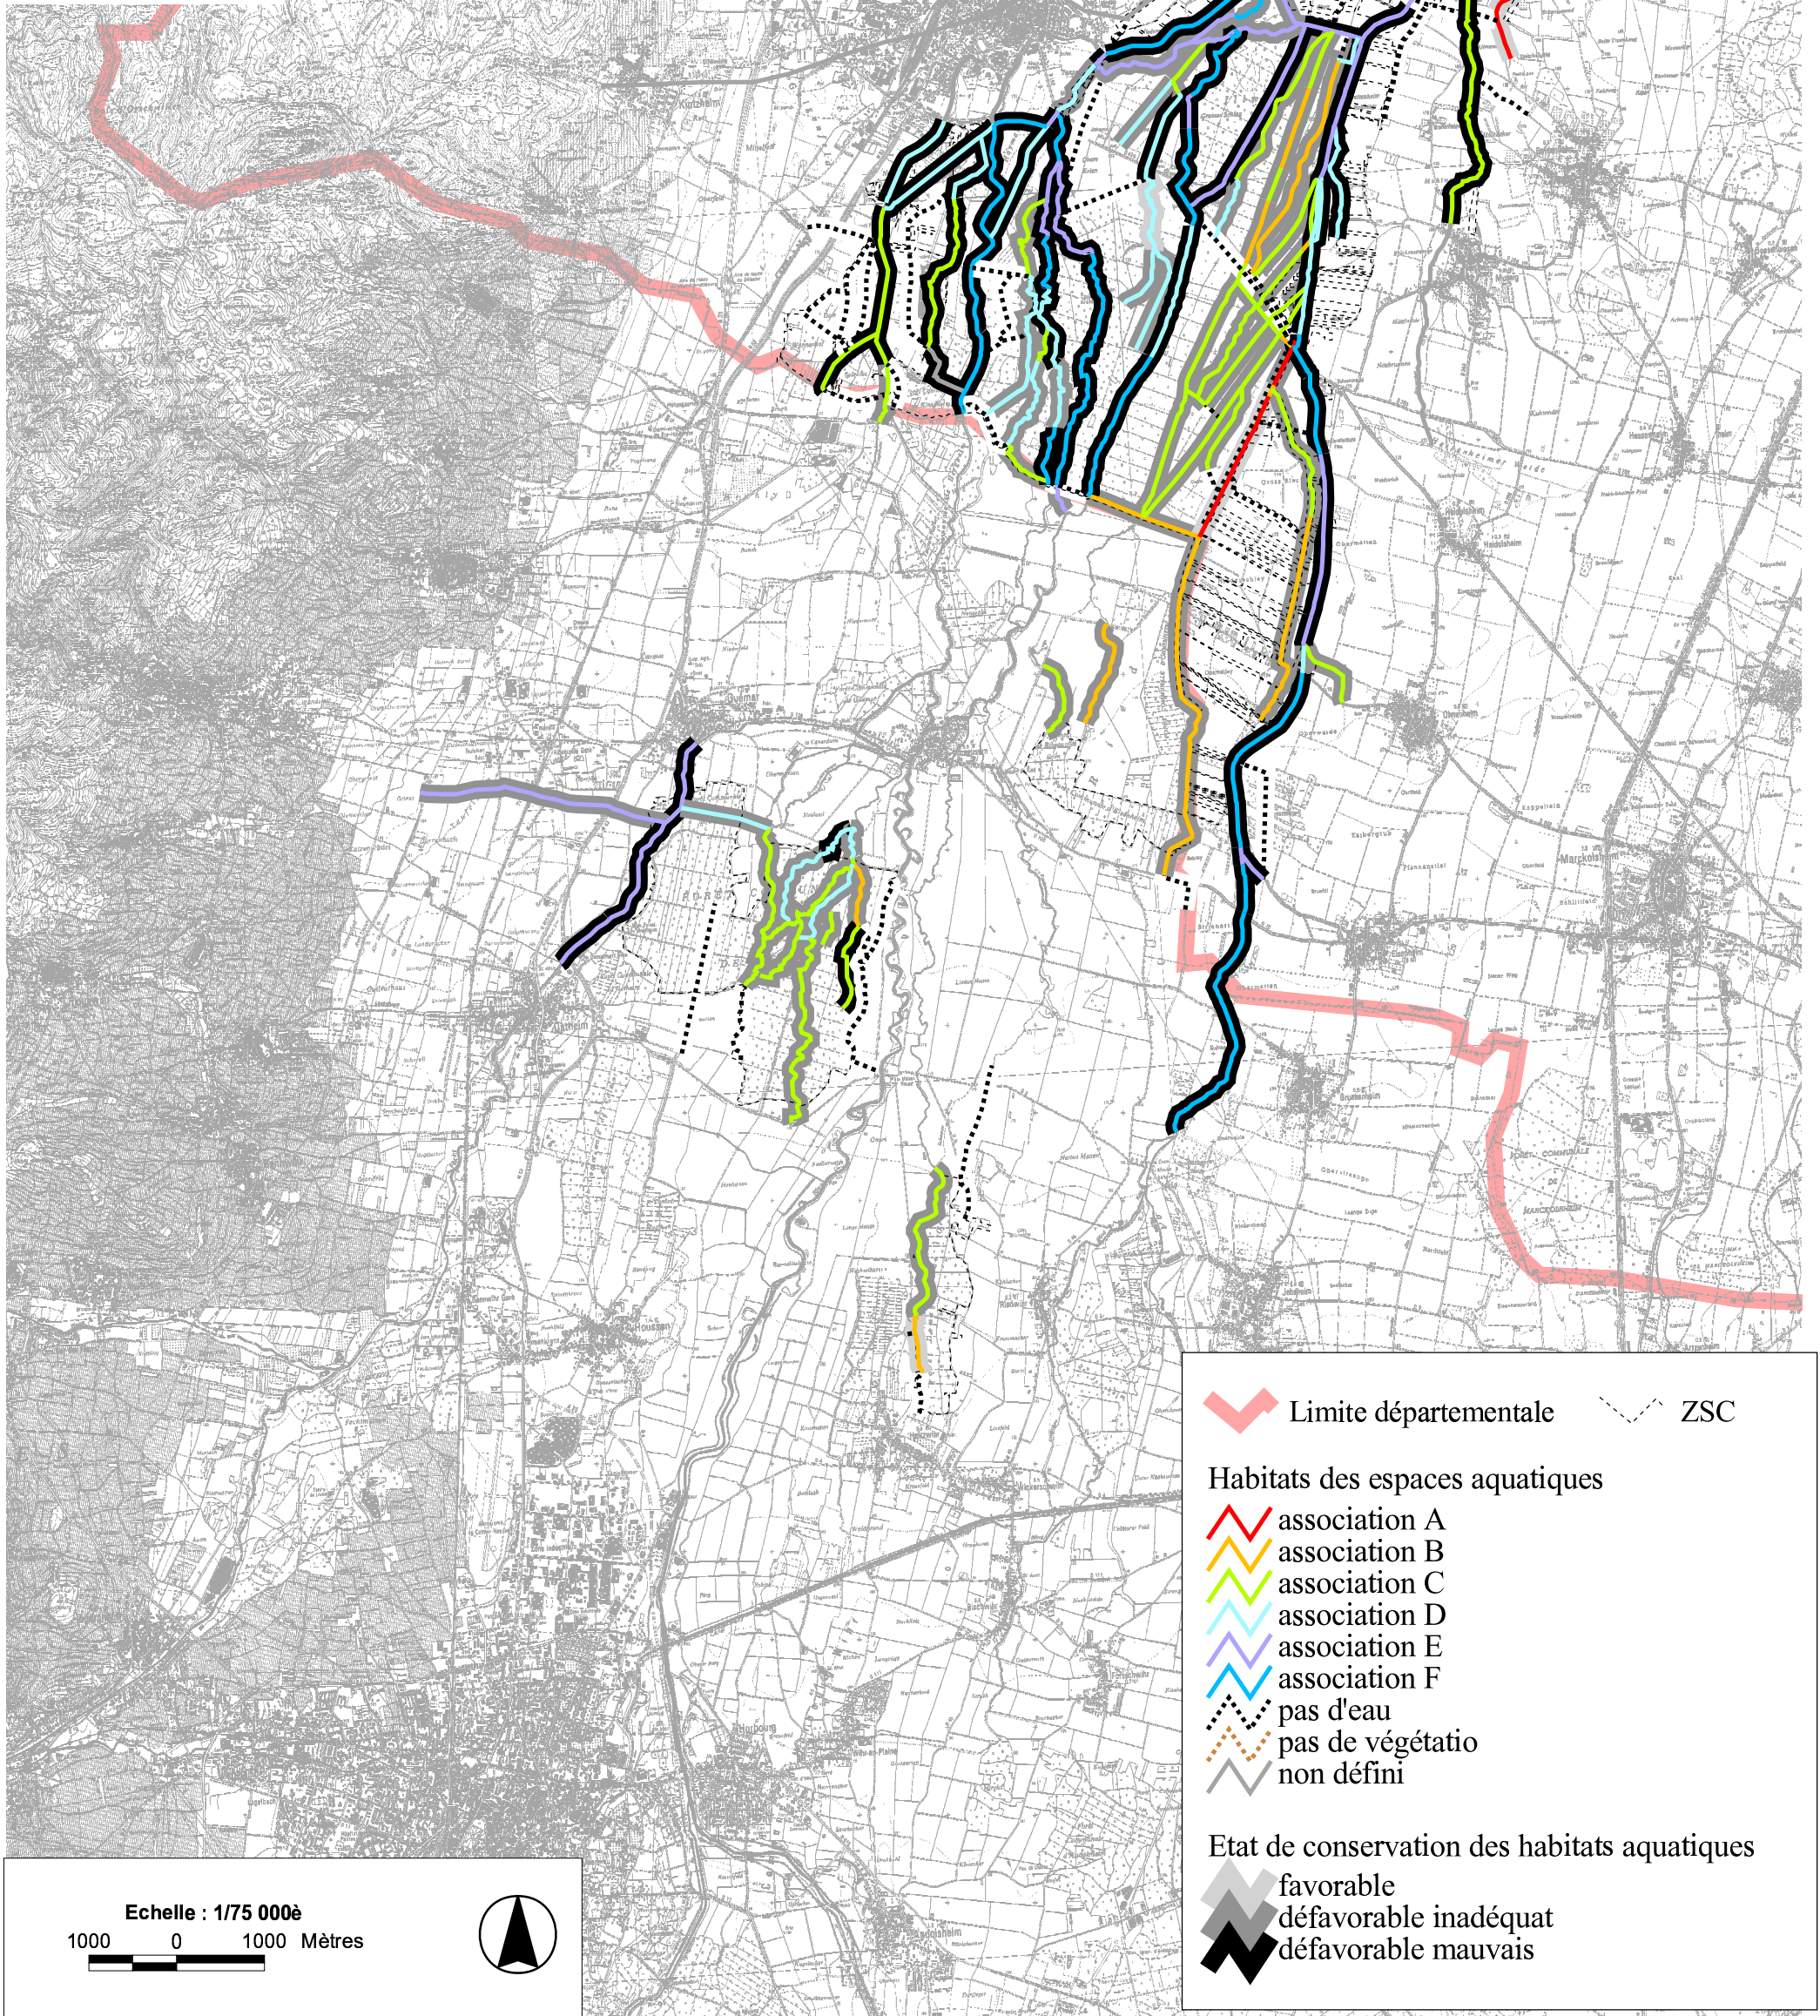

ZSC - Secteur alluvial RHIN RIED BRUCH 67 CARTE DES HABITATS AQUATIQUES

ZSC - Secteur alluvial RHIN RIED BRUCH 68 CARTE DES HABITATS AQUATIQUES

Direction Régionale de l'Environnement
ALSACE

Limites départementales ZSC

Habitats des espaces aquatiques

- association A
- association B
- association C
- association D
- association E
- association F
- pas d'eau
- pas de végétation
- non défini

Etat de conservation des habitats aquatiques

- favorable
- défavorable inadéquat
- défavorable mauvais

Echelle : 1/75 000^e
1000 0 1000 Mètres