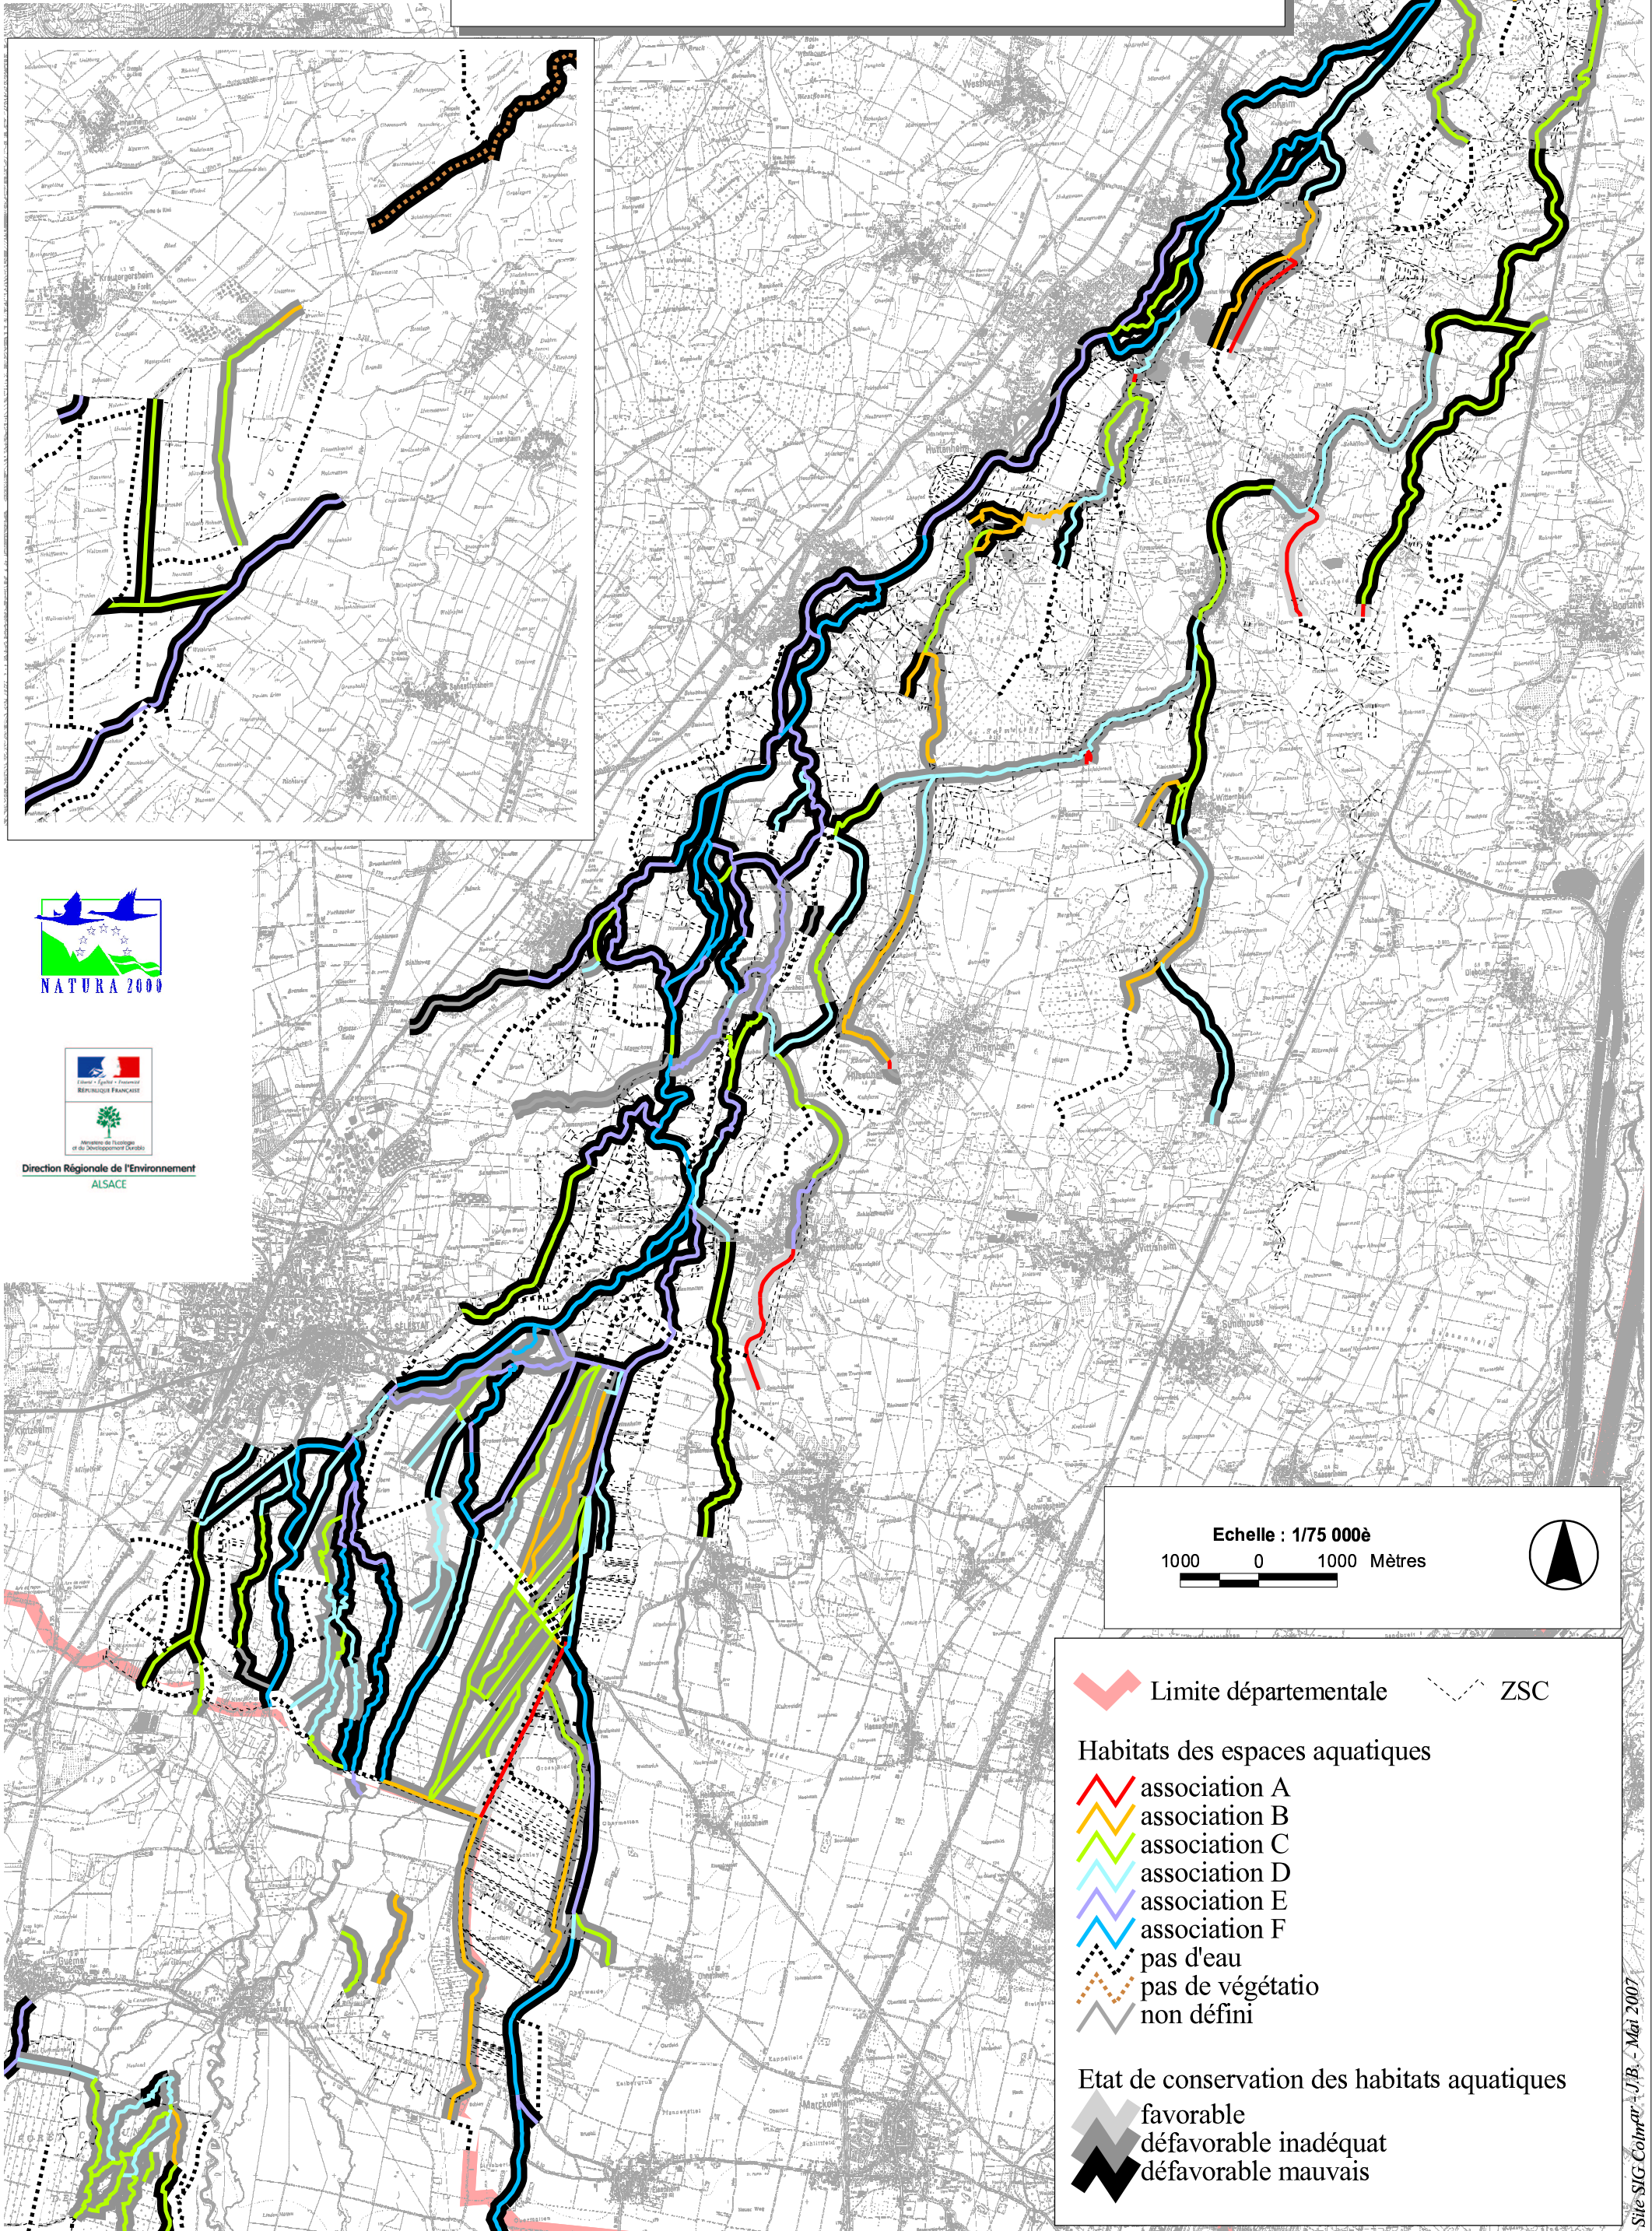

ZSC - Secteur alluvial RHIN RIED BRUCH 67 CARTE DES HABITATS AQUATIQUES

ZSC - Secteur alluvial RHIN RIED BRUCH 68 CARTE DES HABITATS AQUATIQUES

Direction Régionale de l'Environnement
ALSACE

Limites départementales ZSC

Habitats des espaces aquatiques

- association A
- association B
- association C
- association D
- association E
- association F
- pas d'eau
- pas de végétation
- non défini

Etat de conservation des habitats aquatiques

- favorable
- défavorable inadéquat
- défavorable mauvais

Echelle : 1/75 000^e
1000 0 1000 Mètres