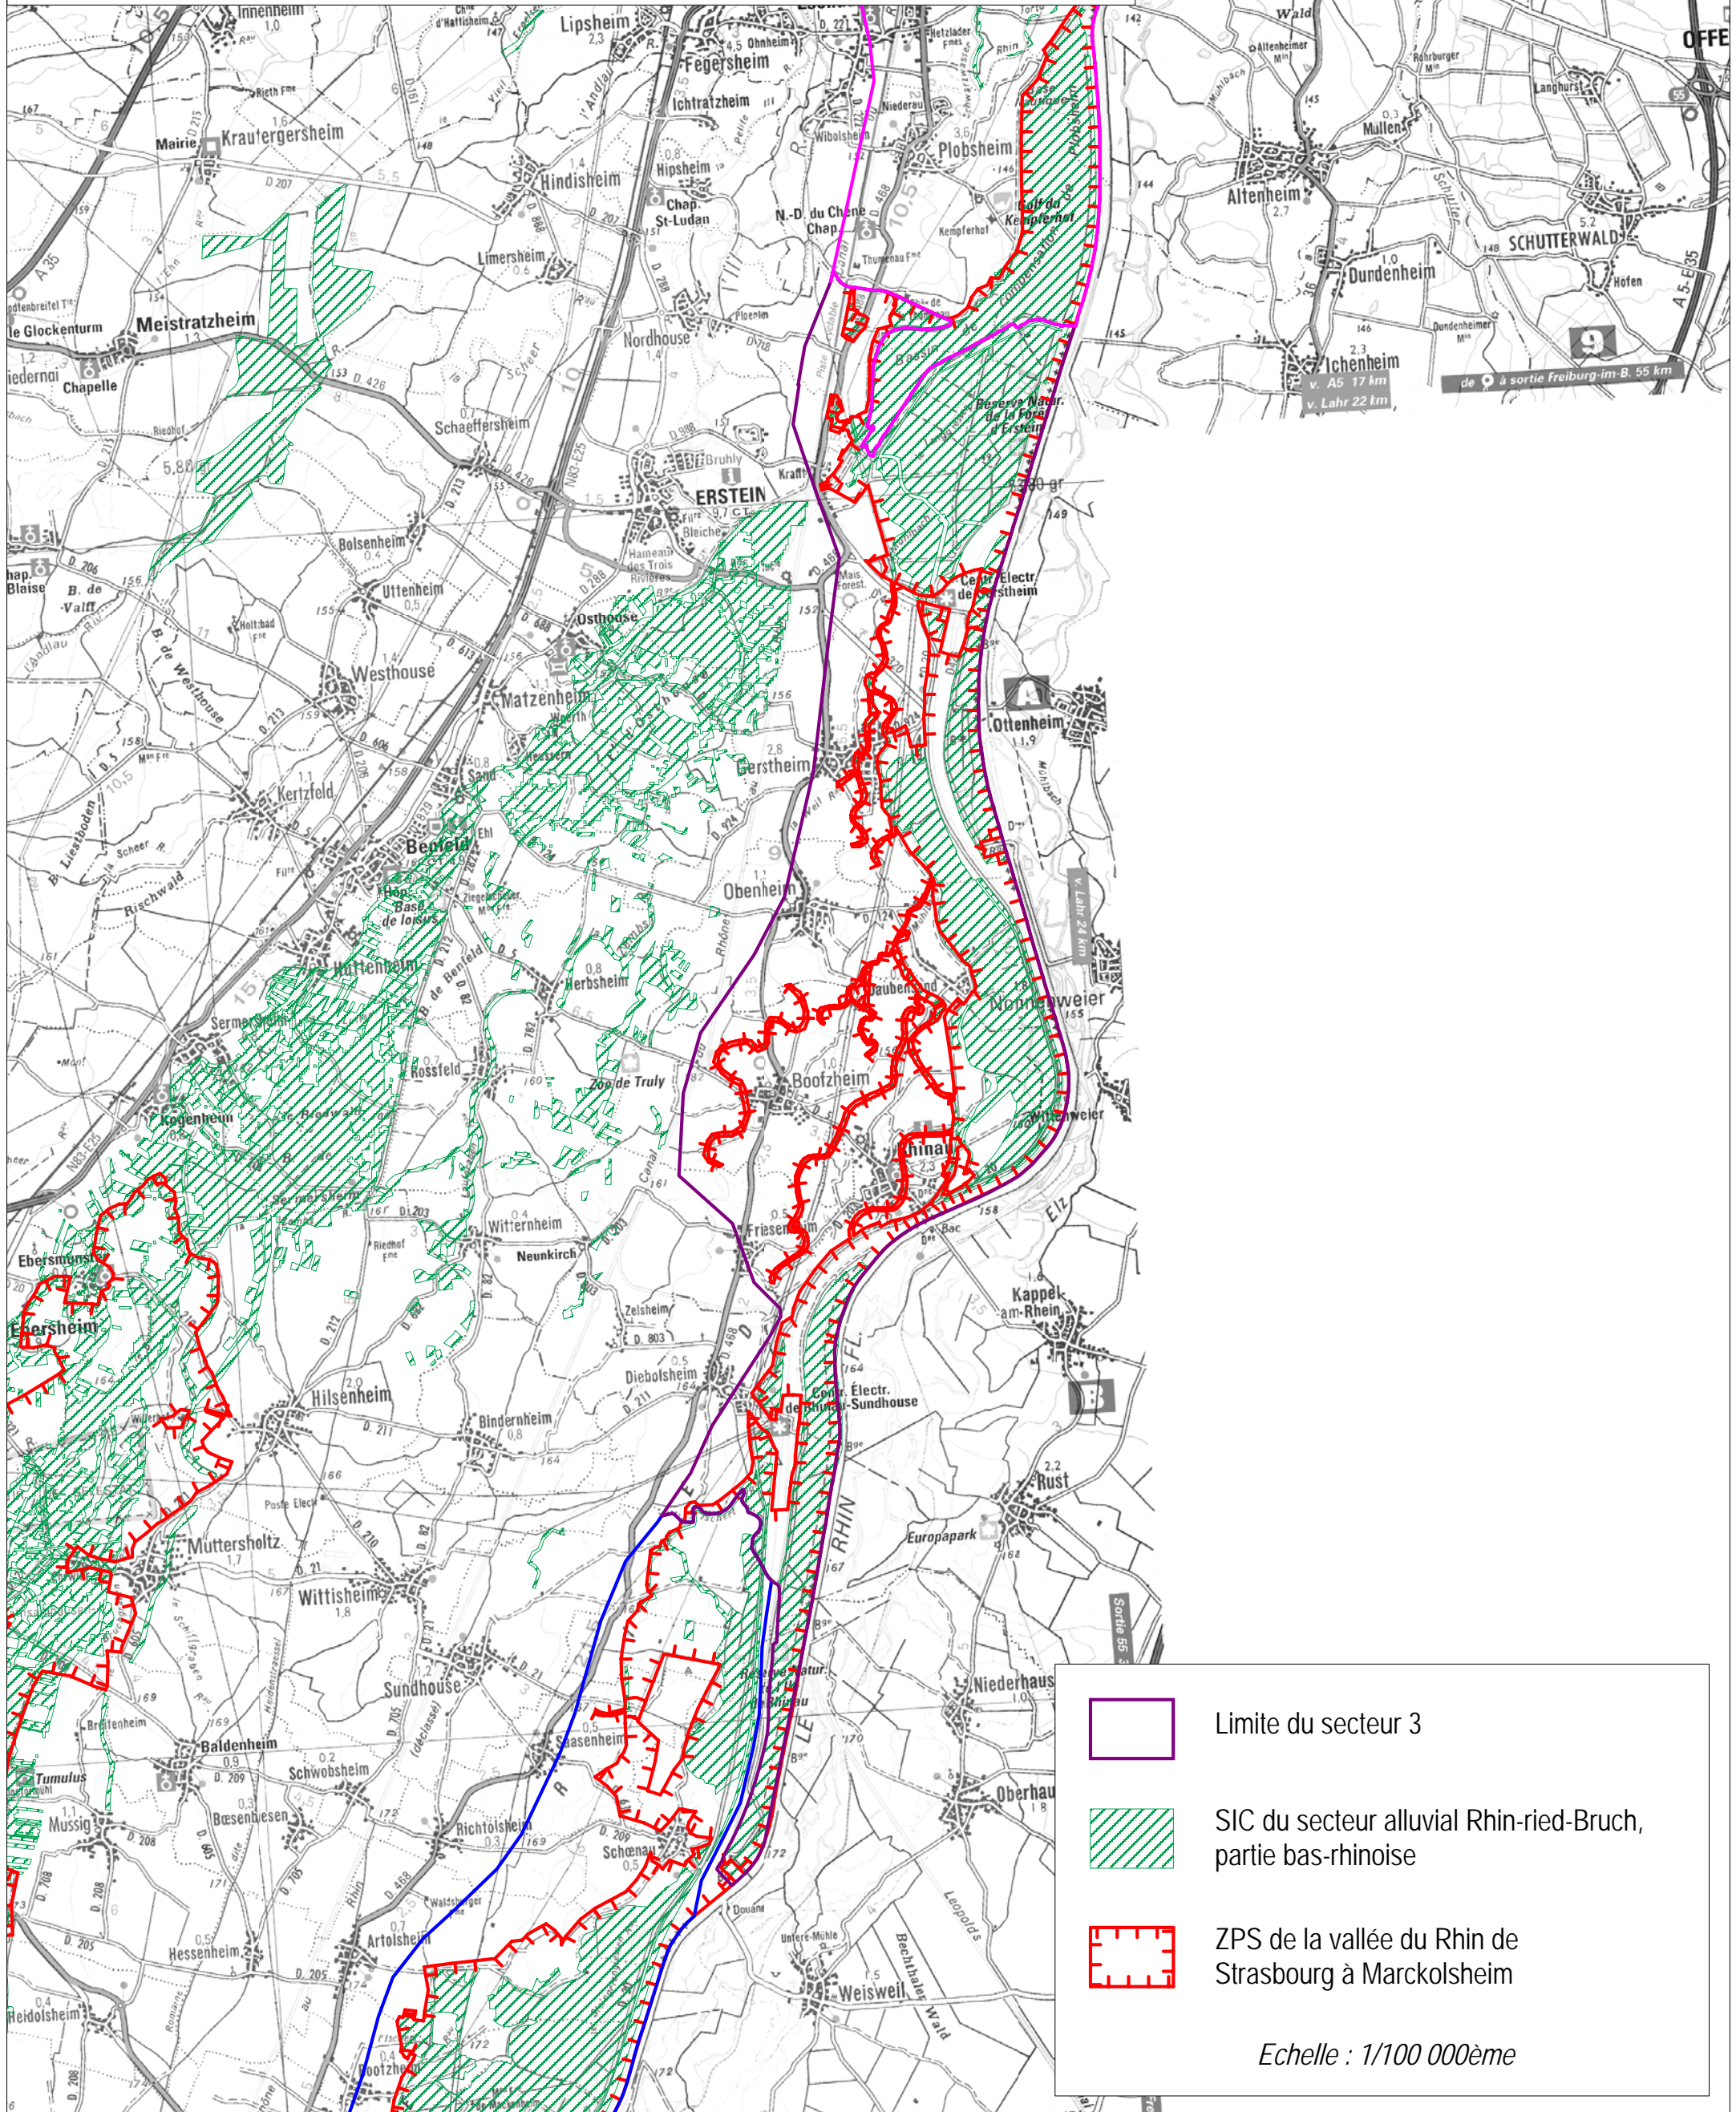

Direction Régionale de l'Environnement Alsace

Les sites Natura 2000 du secteur alluvial Rhin-ried-Bruch

Secteur n° 3

Département du Bas-Rhin

Limite du secteur 3
 SIC du secteur alluvial Rhin-ried-Bruch, partie bas-rhinoise
 ZPS de la vallée du Rhin de Strasbourg à Marckolsheim

Echelle : 1/100 000ème