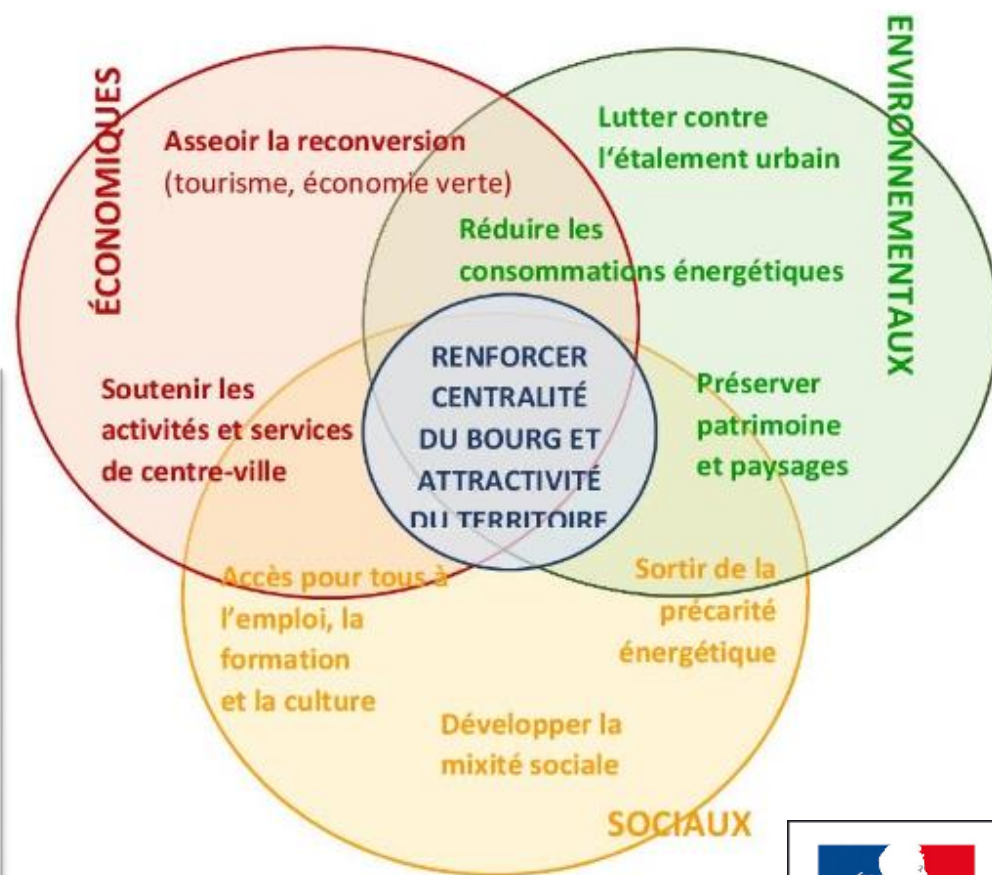

AMI Centres-bourgs
Alsace, Champagne-Ardenne, Lorraine

► 5 territoires lauréats ayant expérimenté depuis 2015 des démarches en faveur d'une requalification de l'habitat et d'une revitalisation globale de leurs territoires

Centres-bourgs
● Retenus (25)
● Lauréats (5)

► Plus de 18 millions de crédits ANAH programmés pour la réhabilitation de plus de 1200 logements

PRÉFET
DE LA RÉGION
GRAND EST

La requalification de l'Habitat en bourgs centre: un enjeu particulier pour le Grand Est

Source: Anah – séminaire juin 2017

■ centre-bourg ■ Grand Est ■ France

Au sein des bourgs centre du Grand Est : Un parc de logements majoritairement plus ancien, plus dégradé avec un taux de vacance plus élevé et un risque accru de logements potentiellement indignes ou exposés à la précarité énergétique

Les enjeux de revitalisation et d'articulation des échelles de territoire

ENJEUX

Une mobilisation partenariale

Capitalisation d'expériences à partir des témoignages des territoires

Témoignages d'autres territoires