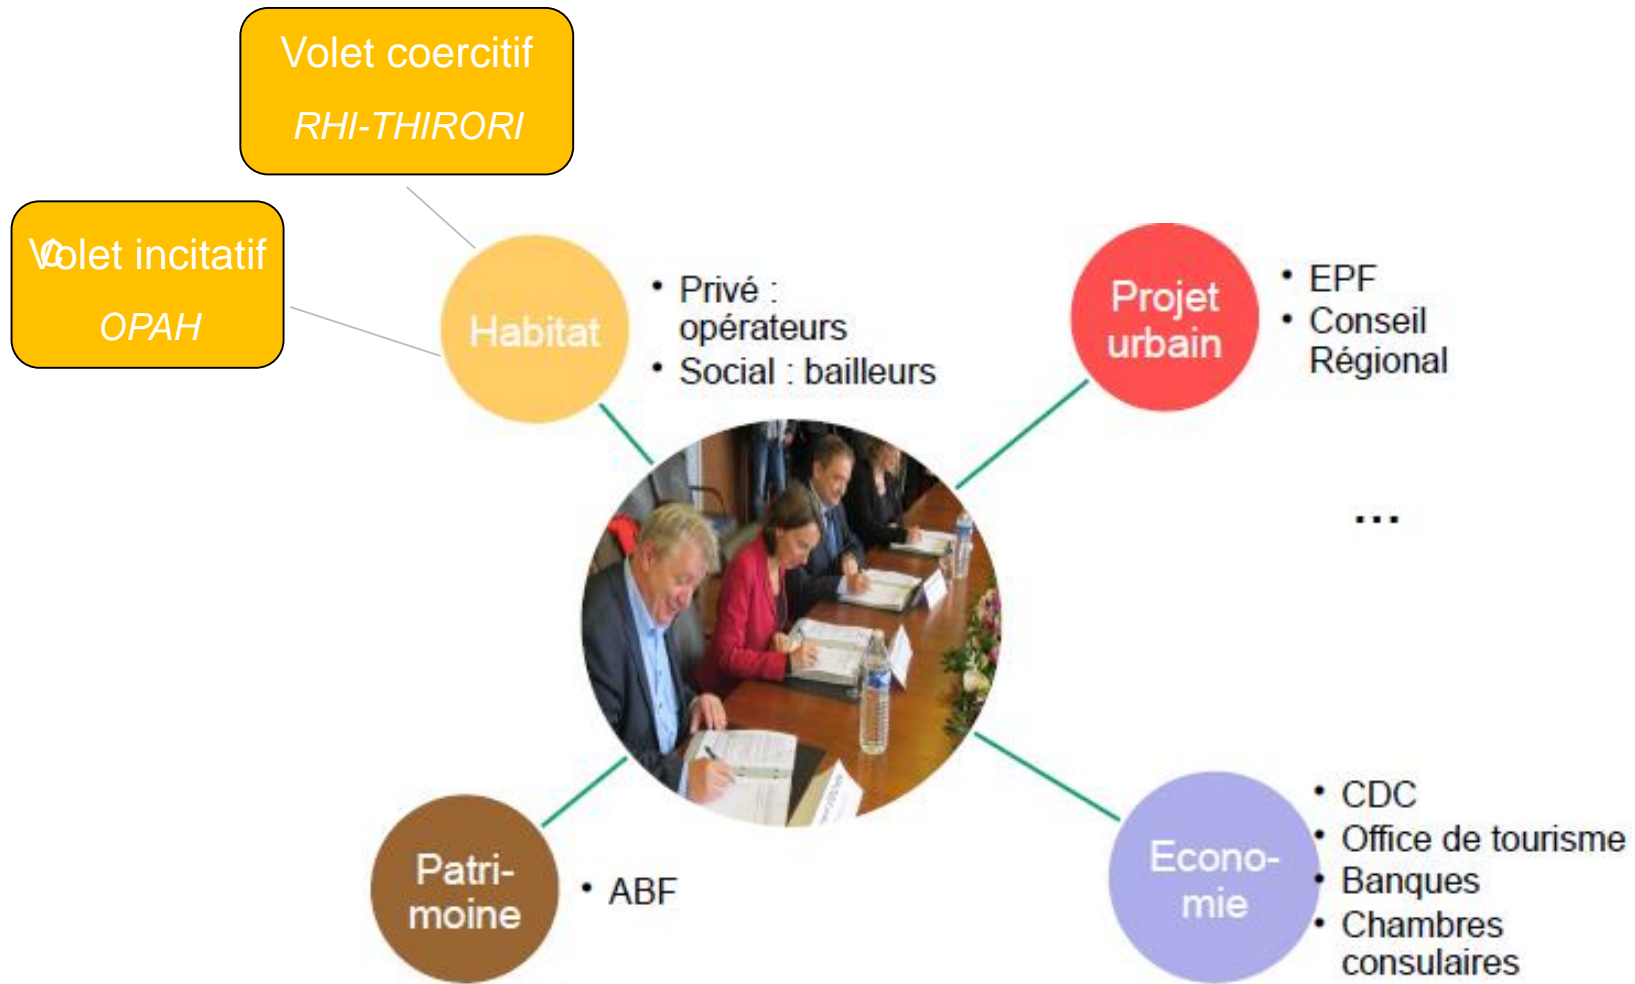

AMI Centres-bourgs
Alsace, Champagne-Ardenne, Lorraine

► 5 territoires lauréats ayant expérimenté depuis 2015 des démarches en faveur d'une requalification de l'habitat et d'une revitalisation globale de leurs territoires

Centres-bourgs
● Retenus (25)
● Lauréats (5)

► Plus de 18 millions de crédits ANAH programmés pour la réhabilitation de plus de 1200 logements

PRÉFET
DE LA RÉGION
GRAND EST

La requalification de l'Habitat en bourgs centre: un enjeu particulier pour le Grand Est

Source: Anah – séminaire juin 2017

■ centre-bourg ■ Grand Est ■ France

Au sein des bourgs centre du Grand Est : Un parc de logements majoritairement plus ancien, plus dégradé avec un taux de vacance plus élevé et un risque accru de logements potentiellement indignes ou exposés à la précarité énergétique

Les enjeux de revitalisation et d'articulation des échelles de territoire

ENJEUX

Une mobilisation partenariale

Capitalisation d'expériences à partir des témoignages des territoires

Témoignages d'autres territoires