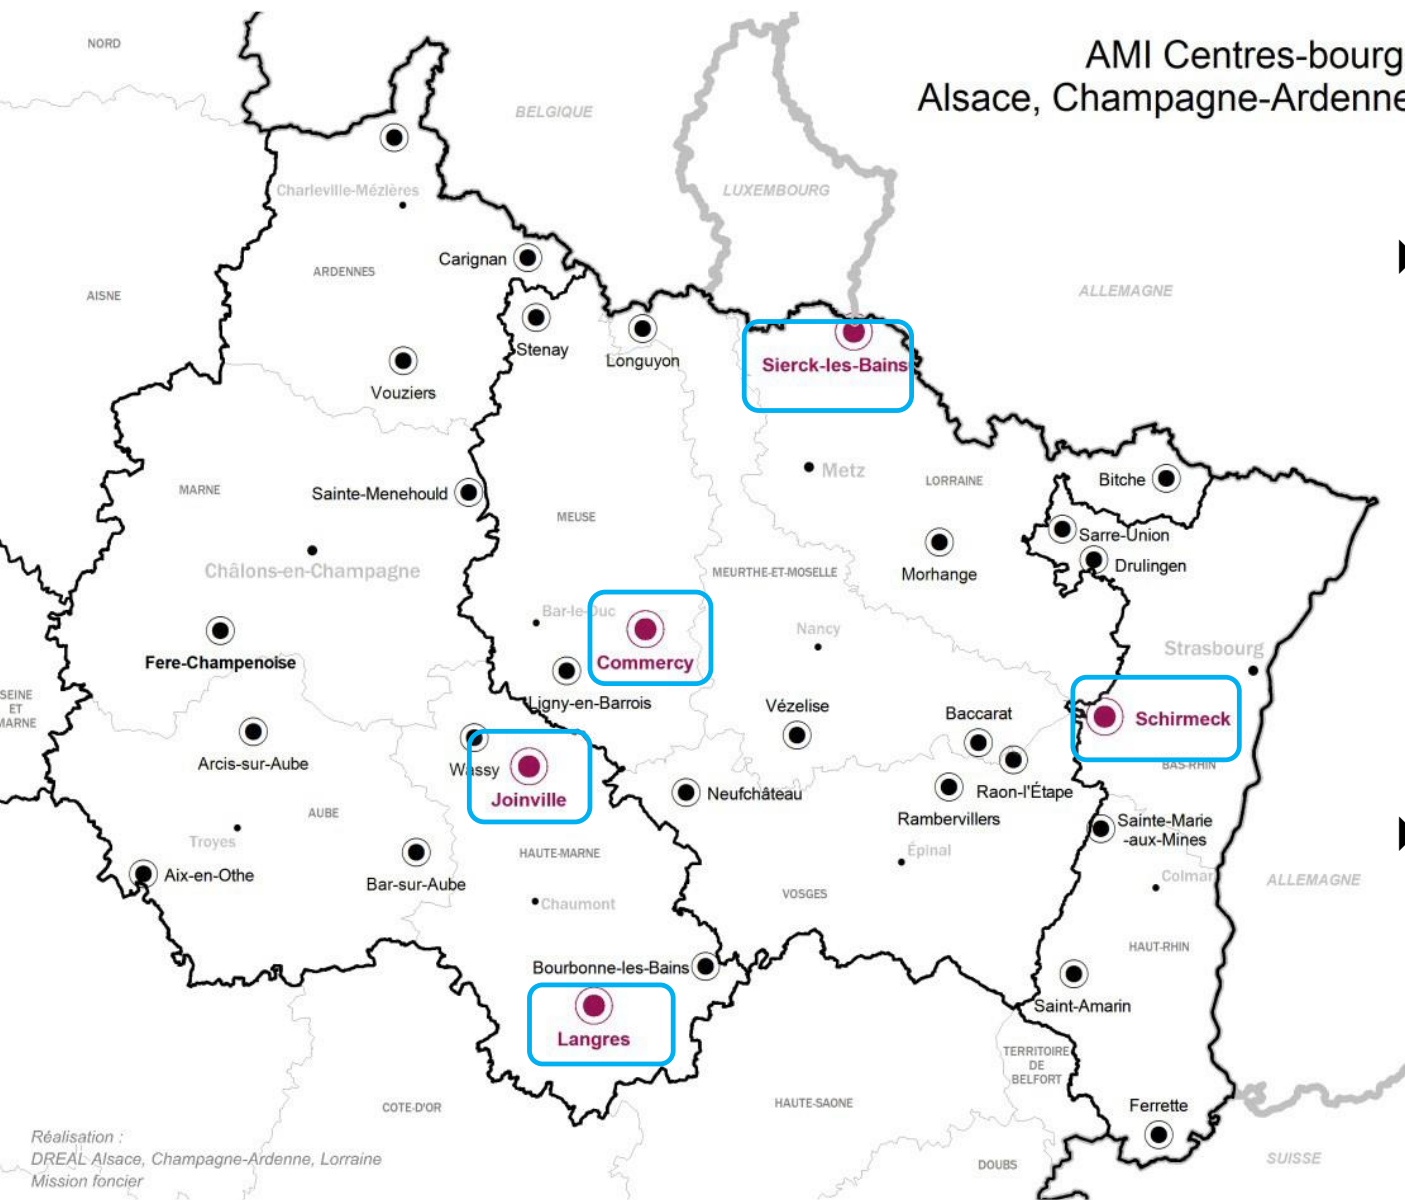

- **Rappel des enjeux de l'AMI Bourgs centre de 2014 pour le Grand Est et actualité des politiques nationale et régionale**
- **Capitalisation d'expériences à partir des témoignages des territoires lauréats de l'AMI sur le Grand Est**

Repas

- **Témoignages de territoires extérieurs**
- **Rôle et accompagnement des structures partenaires**

Conclusion : Quelles pistes pour l'avenir ?

Ouverture sur le séminaire Bourgs centre de 2019

Les enjeux de l'AMI dans le Grand Est

AMI Centres-bourgs
Alsace, Champagne-Ardenne, Lorraine

► 5 territoires lauréats ayant expérimenté depuis 2015 des démarches en faveur d'une requalification de l'habitat et d'une revitalisation globale de leurs territoires