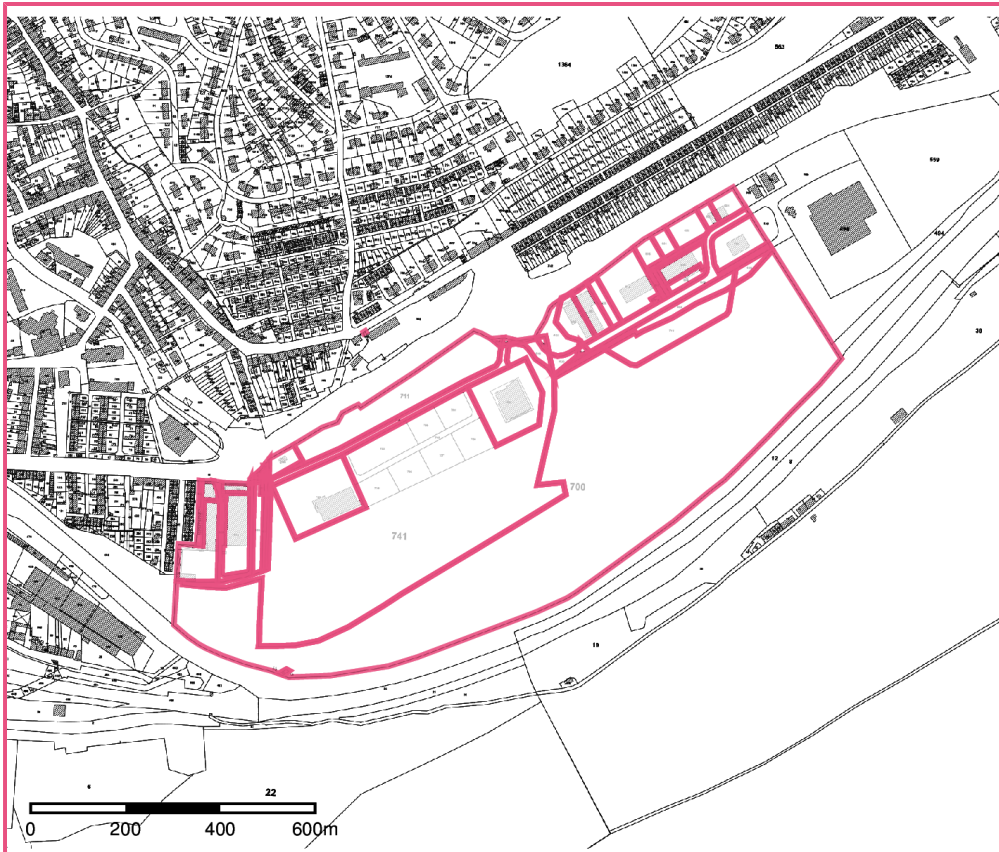

Identification

Identifiant	57SIS04575
Nom usuel	Friche de l'ancienne usine de MOYEUVRE GRANDE
Adresse	Rue des forges
Lieu-dit	
Département	MOSELLE - 57
Commune principale	MOYEUVRE GRANDE - 57491
Caractéristiques du SIS	Il s'agit d'une ancienne usine sidérurgique sur laquelle des activités ont été exercées jusque les années 1970. Les activités exercées étaient de nature à être soumises à autorisation au titre de la législation sur les Installations Classées pour la Protection de l'Environnement.
Etat technique	Site traité avec surveillance, travaux réalisés, surveillance imposée par AP ou en cours (projet d'AP présenté au CODERST)
Observations	Le site présente des contaminations en polluants organiques (hydrocarbures totaux et aromatiques polycycliques) et métaux lourds dans les sols avec un impact sur les eaux souterraines. Ces pollutions ont été mises en évidence dès 1999.

Statut	Consultable
Critère de sélection	Terrains concernés à risques avérés
Commentaires sur la sélection	

Caractéristiques géométriques générales

Coordonnées du centroïde	922379.0 , 6909796.0 (Lambert 93)
Superficie totale	305655 m ²
Perimètre total	20429 m

MOYEUVRE GRANDE	11	696	19/04/2018
MOYEUVRE GRANDE	11	700	19/04/2018
MOYEUVRE GRANDE	11	698	19/04/2018
MOYEUVRE GRANDE	11	701	19/04/2018

Documents

Cartographie

□ Périmètre du SIS
Cartes IGN - IGN

Identifiant : 57SIS04575