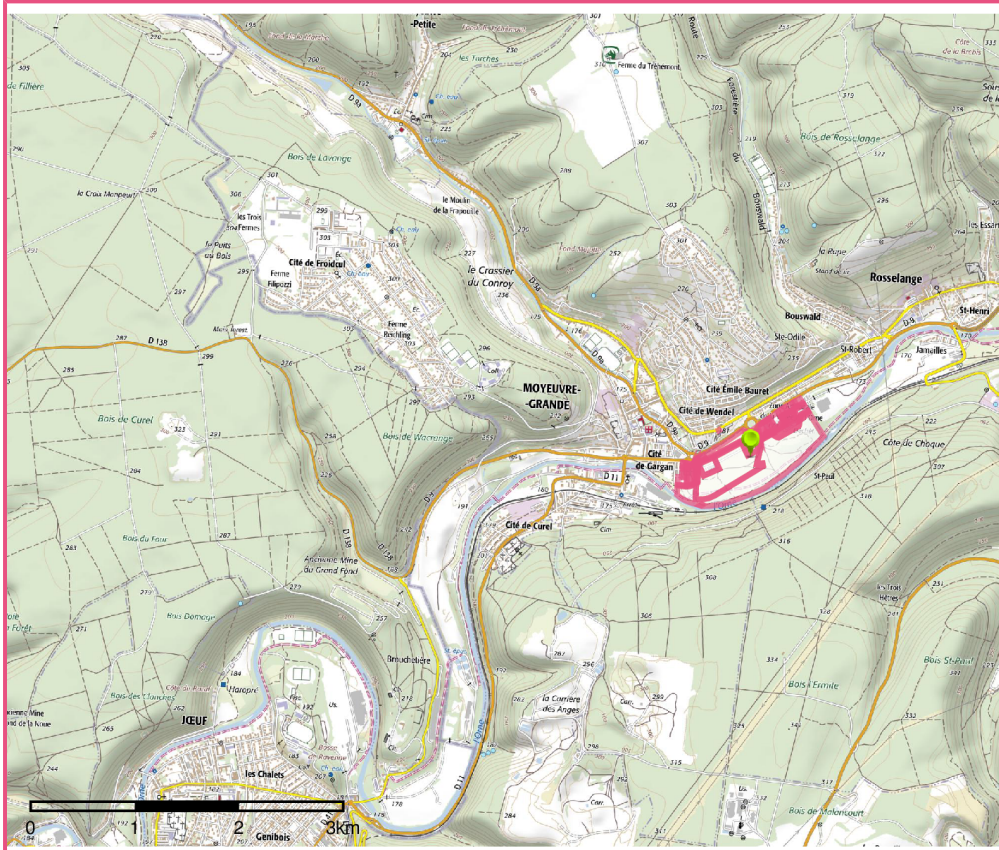

Cartographie

□ Périmètre du SIS
Cartes IGN - IGN

Identifiant : 57SIS04575