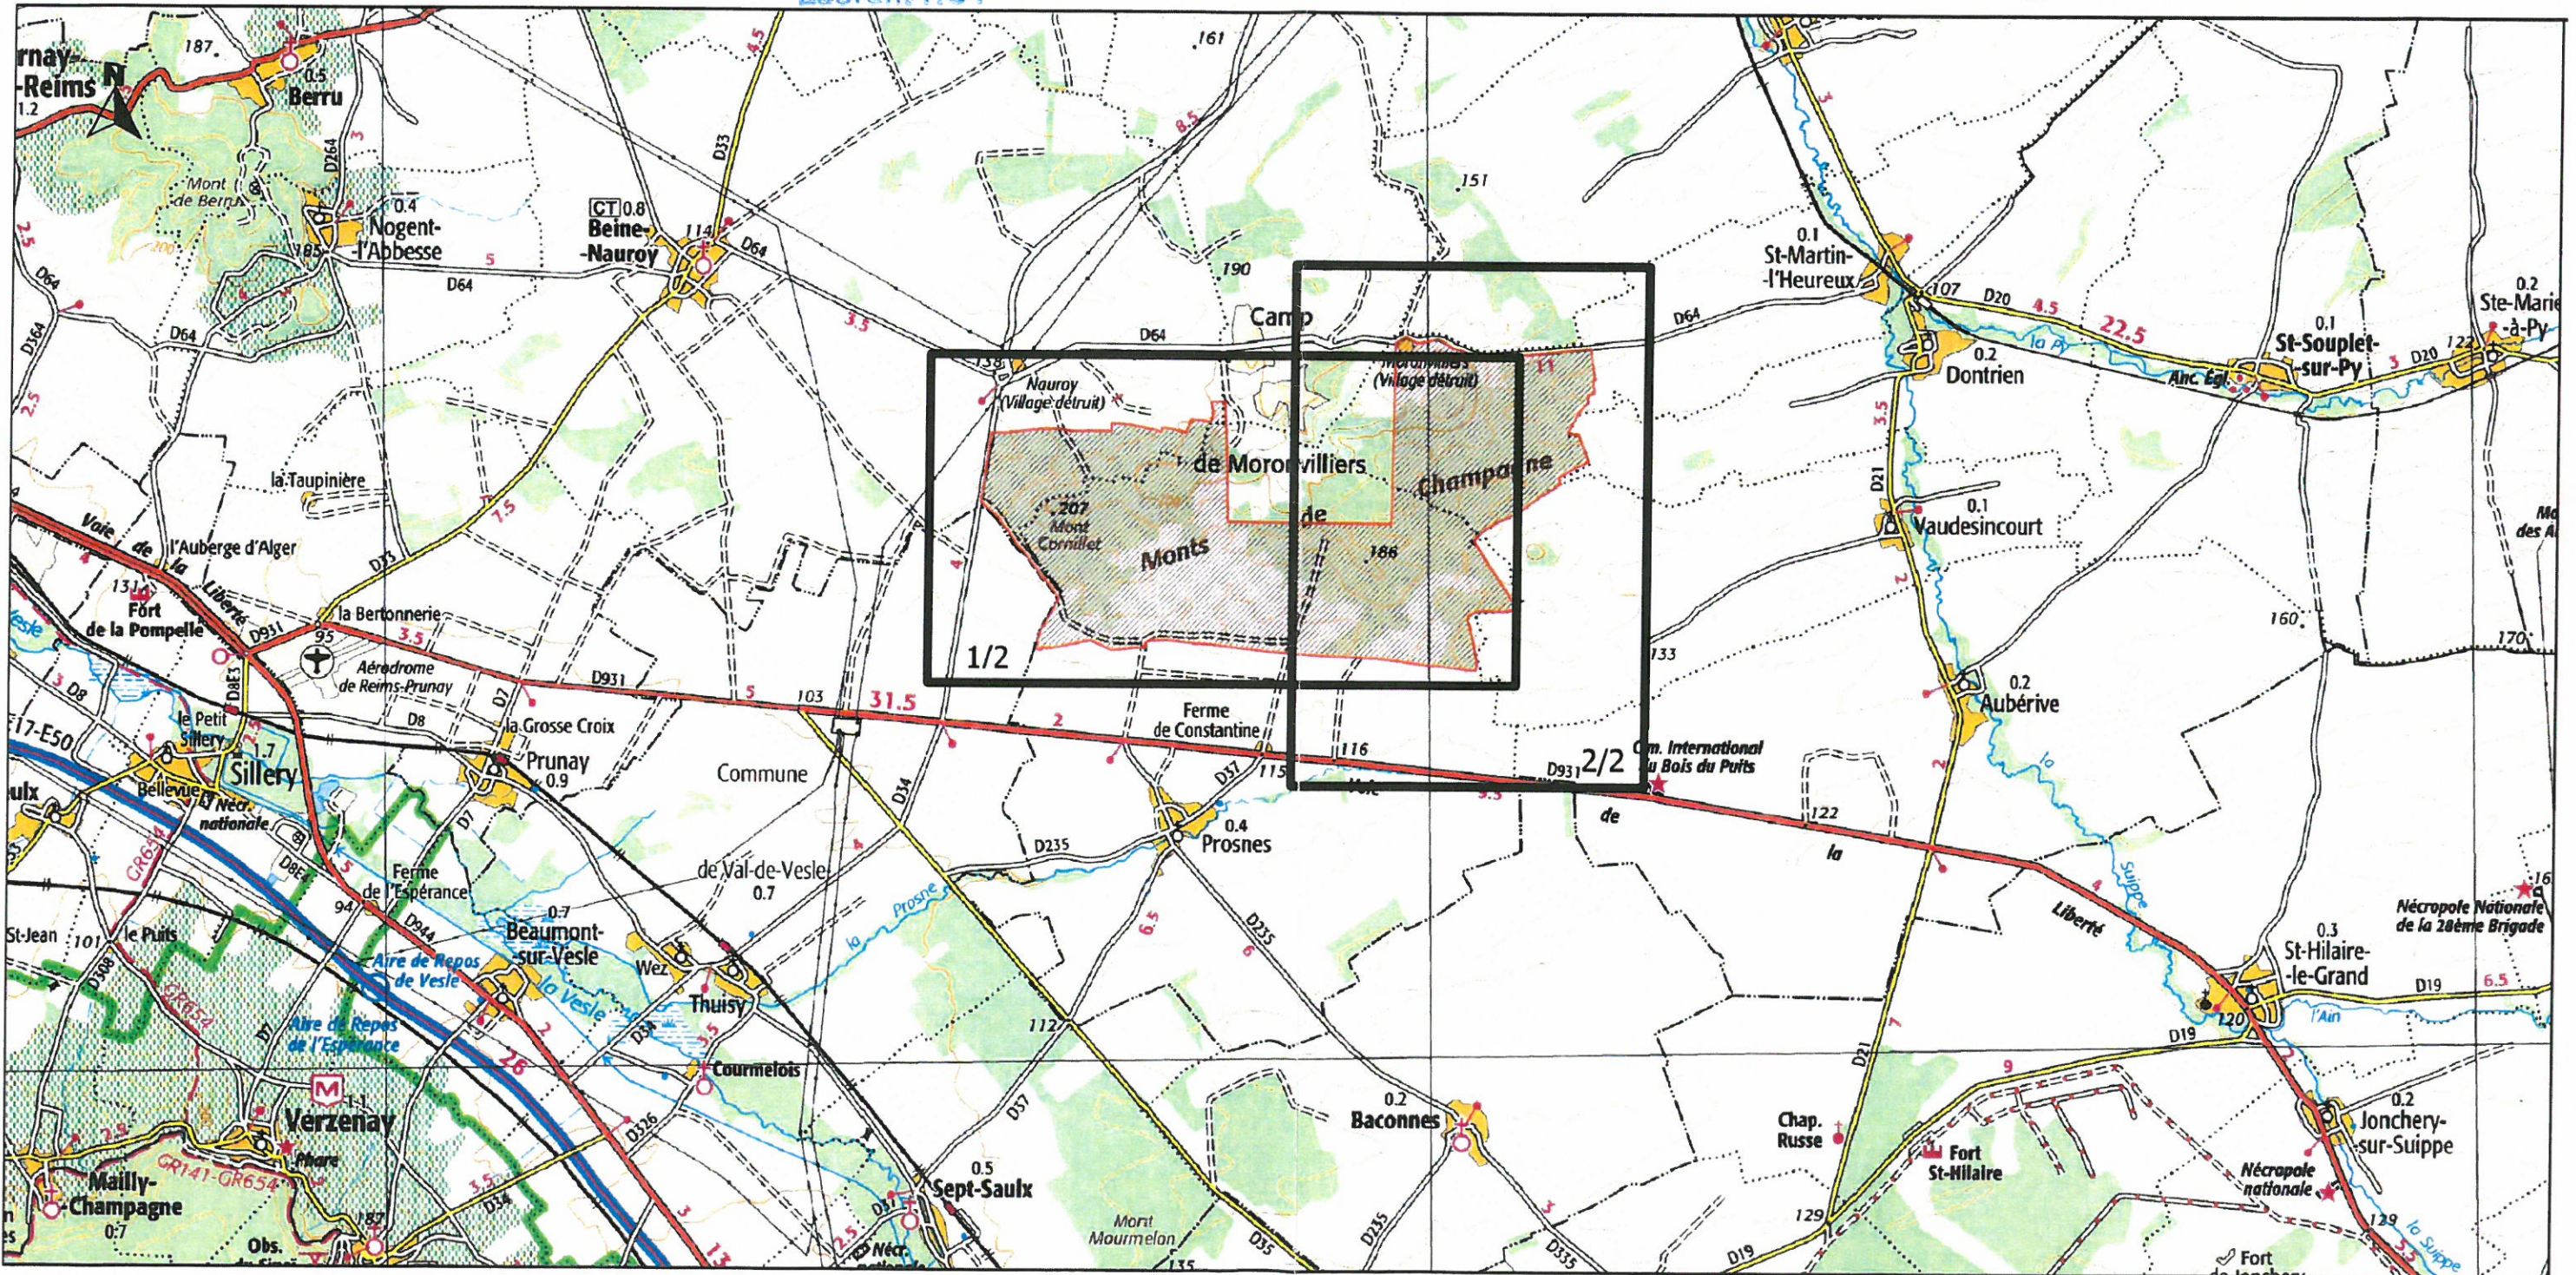

Site Natura 2000 "Savart du camp militaire de Moronvilliers"
Zone spéciale de conservation FR2100256
(Marne)

Carte d'assemblage au 1/100 000 et 2 cartes au 1/25 000 annexées à l'arrêté de désignation du site Natura 2000
Signées le :

02 MARS 2015

Le Directeur de l'eau et de la biodiversité
Laurent ROY
Laurent ROY

Le directeur de la mémoire, du patrimoine et des archives

Philippe NAVELOT
Philippe NAVELOT

Légende

Zone Spéciale de Conservation

Echelle 1/100 000

Fonds IGN Scan 100 IGN 2010

Données DREAL Champagne-Ardenne