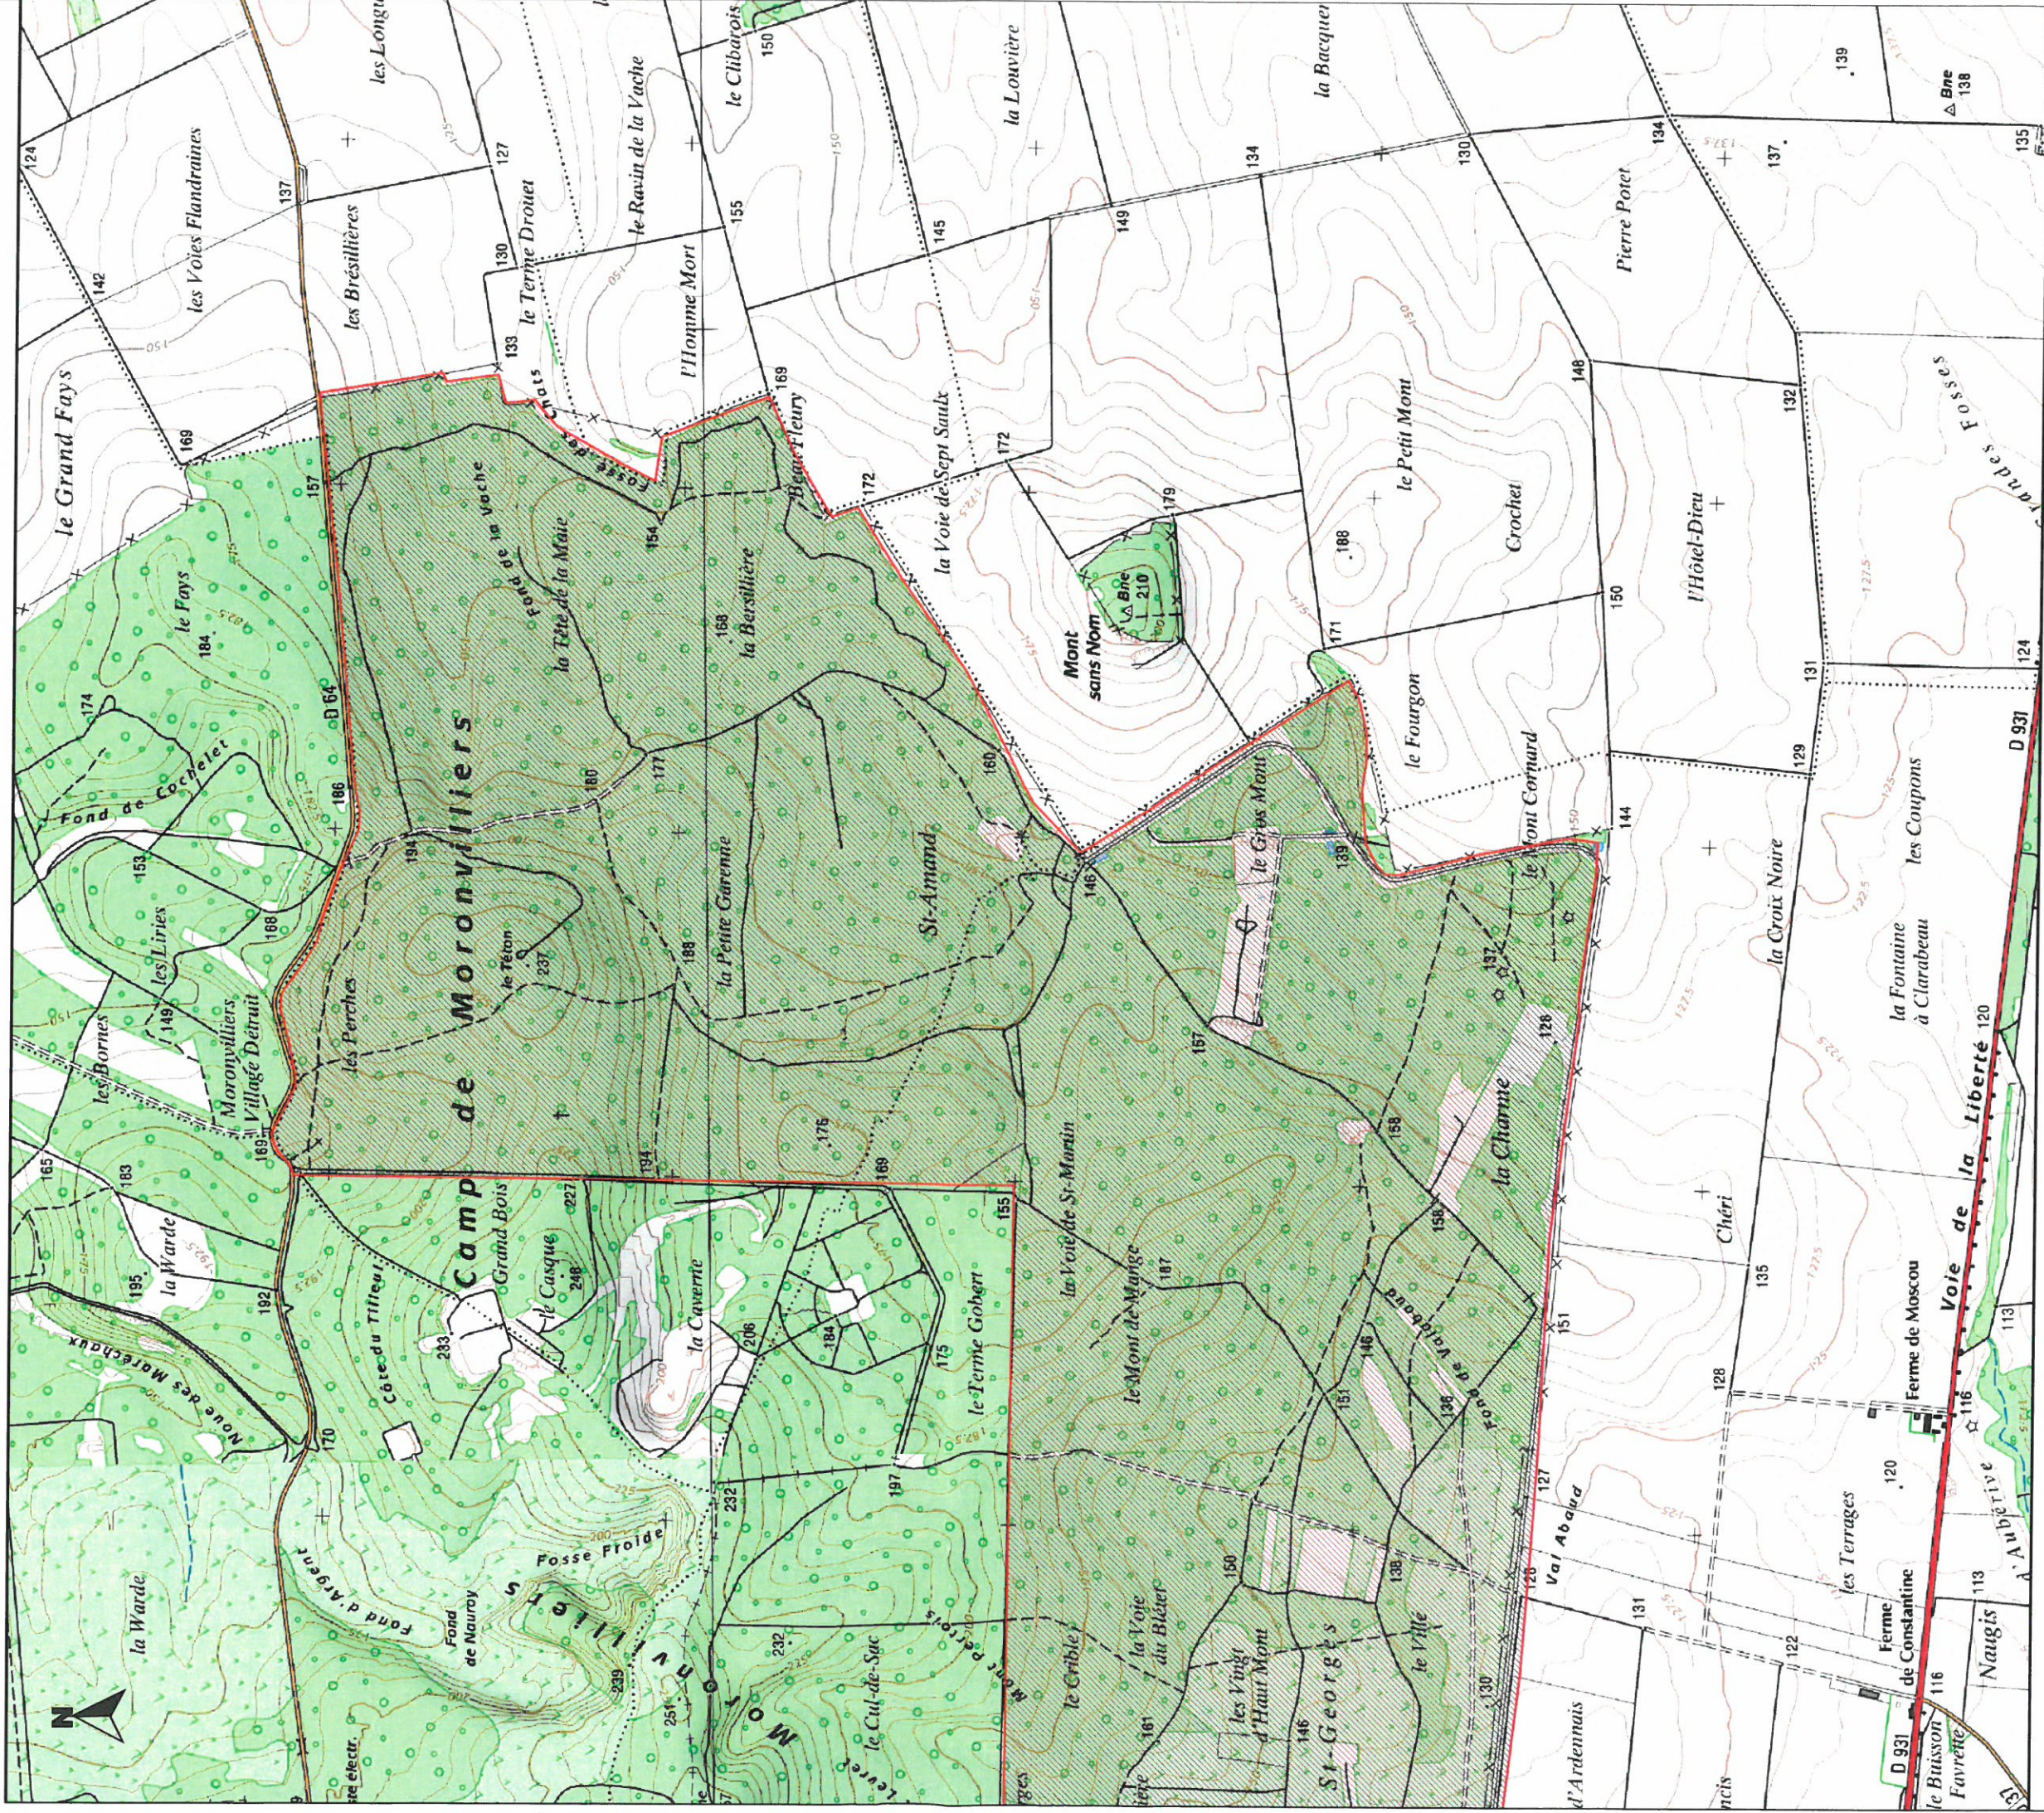

Site Natura 2000 "Savart du camp militaire de Moronvilliers"  
Zone spéciale de conservation FR2100256  
(Marne)

Carte d'assemblage au 1/100 000 et 2 cartes au 1/25 000 annexées à l'arrêté de désignation du site Natura 2000  
Signées le :

Echelle 1/100 000

Fonds IGN Scan 100 IGN 2010

Données DREAL Champagne-Ardenne

Site Natura 2000 "Savart du camp militaire de Moronvilliers"  
Zone spéciale de conservation FR2100256  
(Marne)

Carte 1/2 au 1/25 000

Légende

Zone Spéciale de Conservation

Echelle 1/25 000

Fonds IGN Scan 25 2010

Source des données DREAL Champagne-Ardenne

Site Natura 2000 "Savart du camp militaire de Moronvilliers"  
 Zone spéciale de conservation FR2100256  
 (Marne)

Carte 2/2 au 1/25 000

Légende

 Zone Spéciale de Conservation

Echelle 1/25 000

Fonds IGN Scan 25 2010

DREAL Champagne-Ardenne