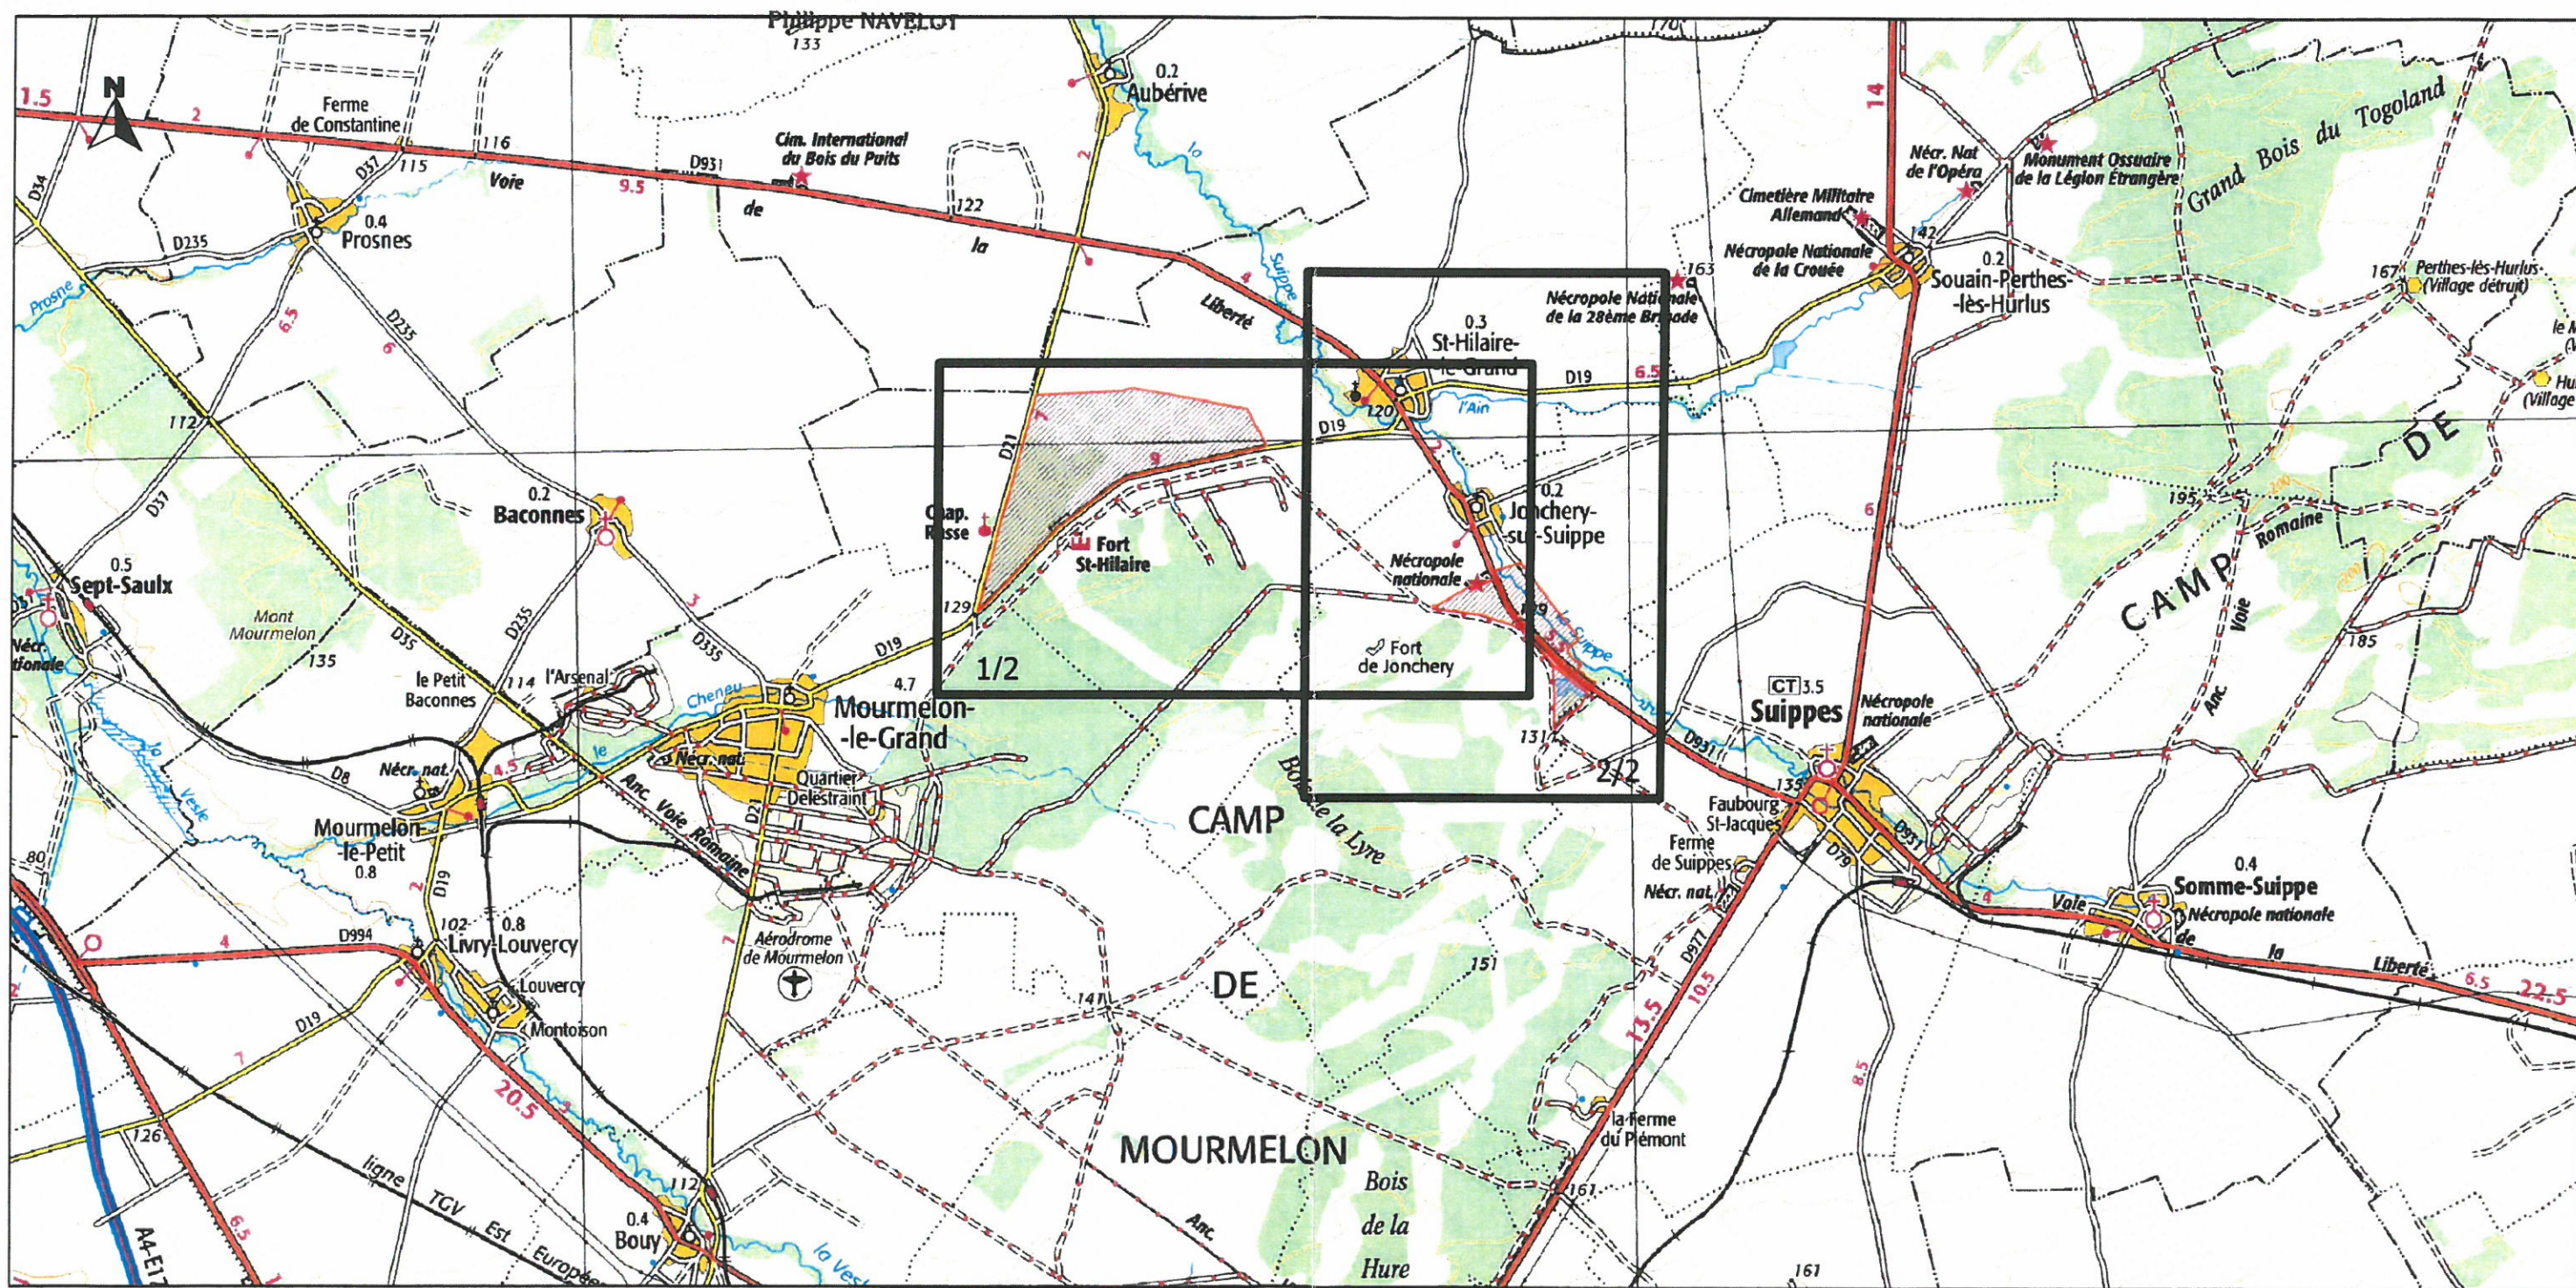

Site Natura 2000 "Savart du camp militaire de Mourmelon"
Zone spéciale de conservation FR2100258
(Marne)

Carte d'assemblage au 1/100 000 et 2 cartes au 1/25 000 annexées à l'arrêté de désignation du site Natura 2000

Signées le :

02 MARS 2015

Le directeur de la mémoire, du patrimoine
et des archives

Pour la ministre de l'Éducation
Le Directeur de l'eau et de la biodiversité

21703
Laurent ROY

Légende

Zone Spéciale de Conservation

Echelle 1/100 000

Fonds IGN Scan 100 IGN 2010

Données DREAL Champagne-Ardenne