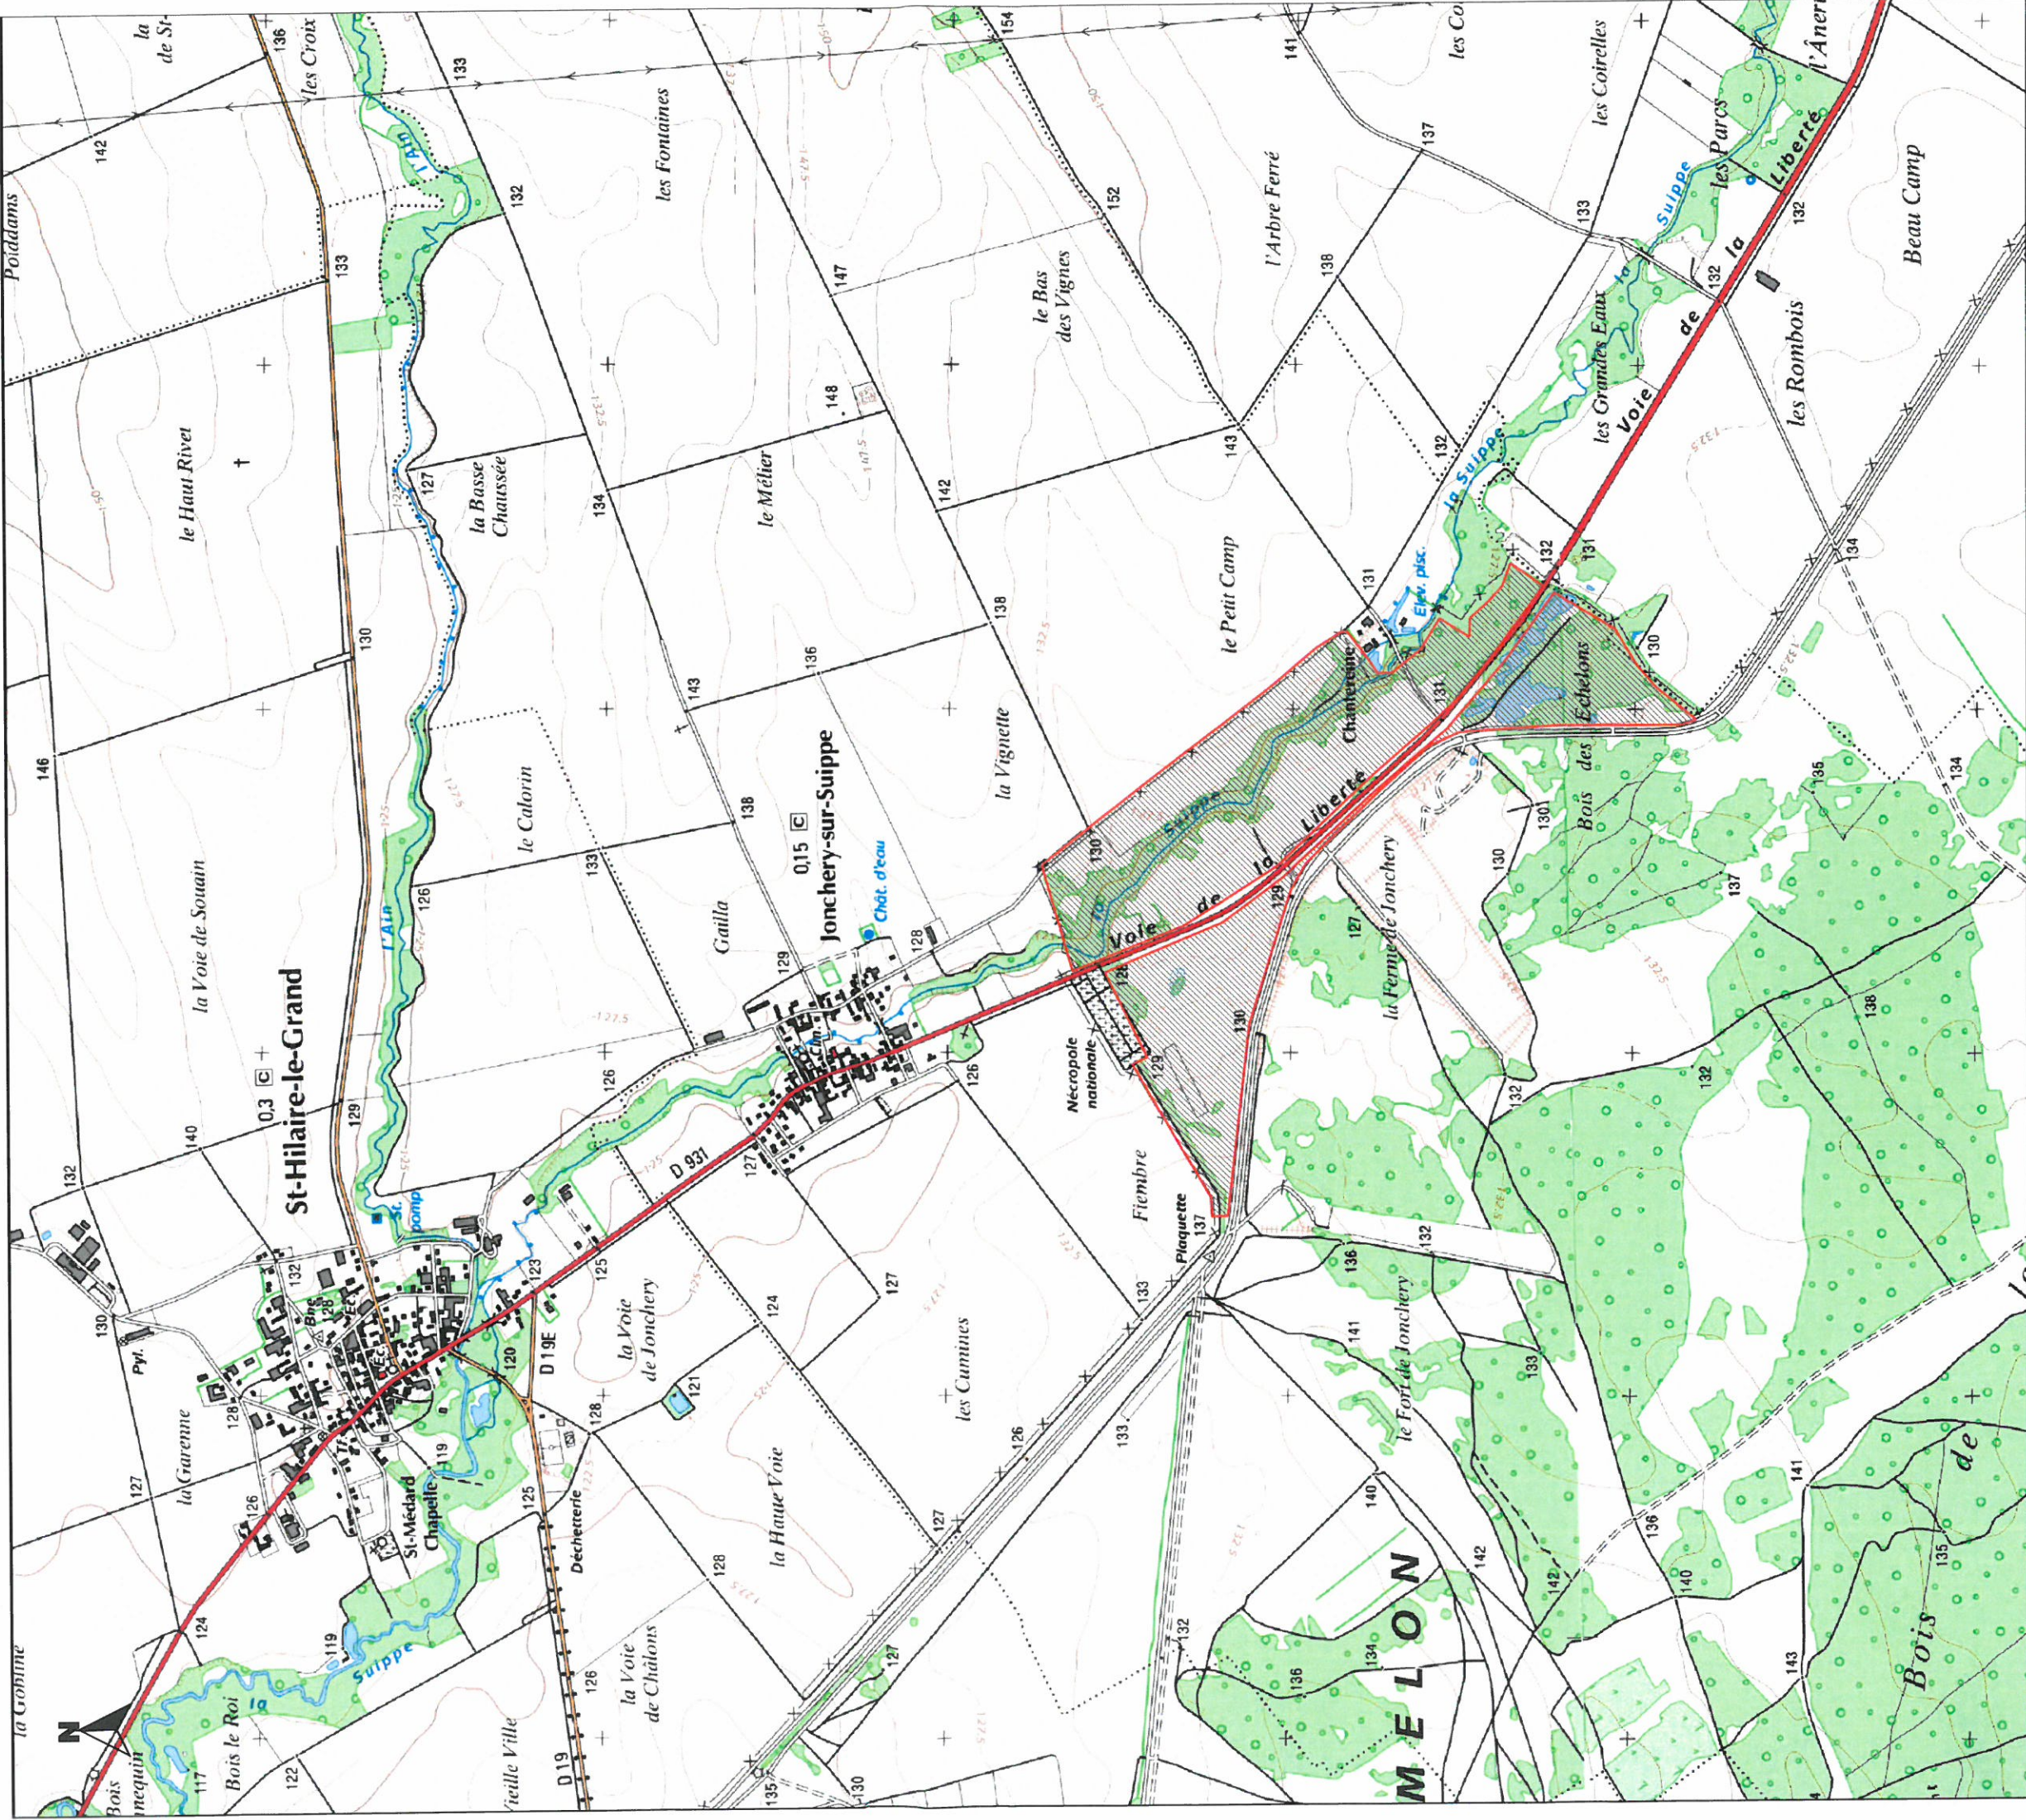

Site Natura 2000 "Savart du camp militaire de Mourmelon"
Zone spéciale de conservation FR2100258
(Marne)

Carte 2/2 au 1/25 000

Légende

Zone Spéciale de Conservation

Echelle 1/25 000

Fonds IGN Scan 25 2010

Données DREAL Champagne-Ardenne