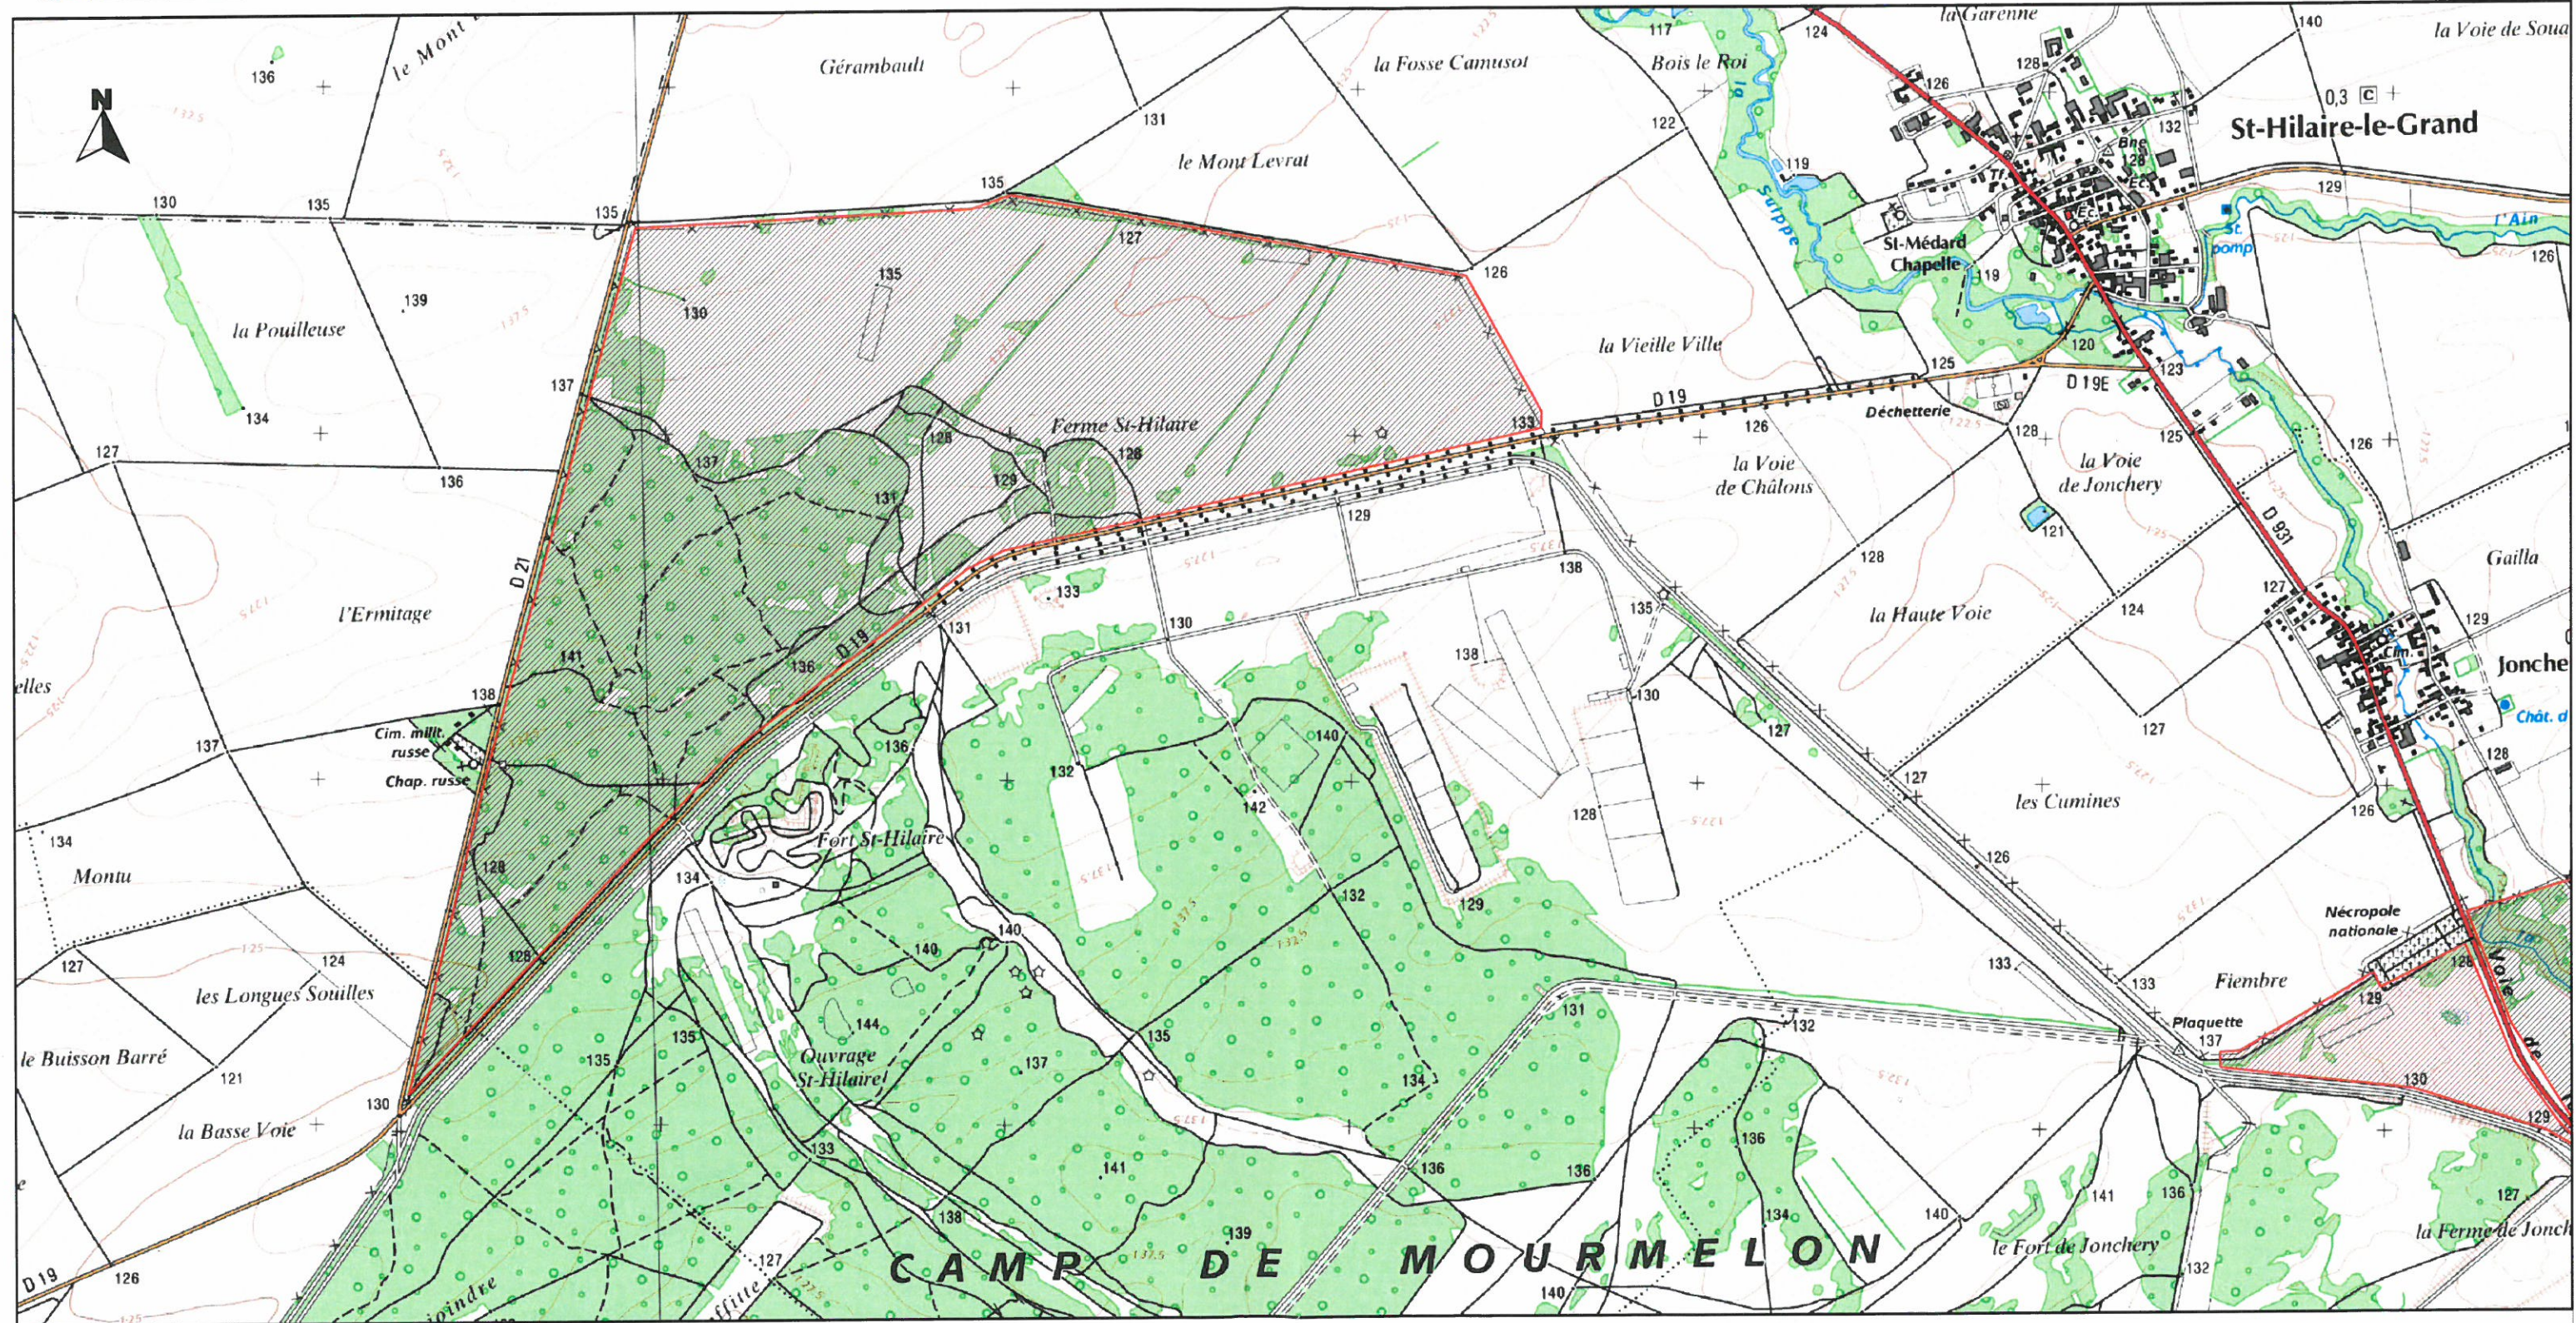

Site Natura 2000 "Savart du camp militaire de Mourmelon"
Zone spéciale de conservation FR2100258
(Marne)

Carte d'assemblage au 1/100 000 et 2 cartes au 1/25 000 annexées à l'arrêté de désignation du site Natura 2000

Echelle 1/100 000

Fonds IGN Scan 100 IGN 2010

Données DREAL Champagne-Ardenne

Site Natura 2000 "Savart du camp militaire de Mourmelon"
Zone spéciale de conservation FR2100258
(Marne)

Carte 1/2 au 1/25 000

Légende

Echelle 1/25 000

Fonds IGN Scan 25 2010

Source des données DREAL Champagne-Ardenne

 Zone Spéciale de Conservation

Site Natura 2000 "Savart du camp militaire de Mourmelon"
Zone spéciale de conservation FR2100258
(Marne)