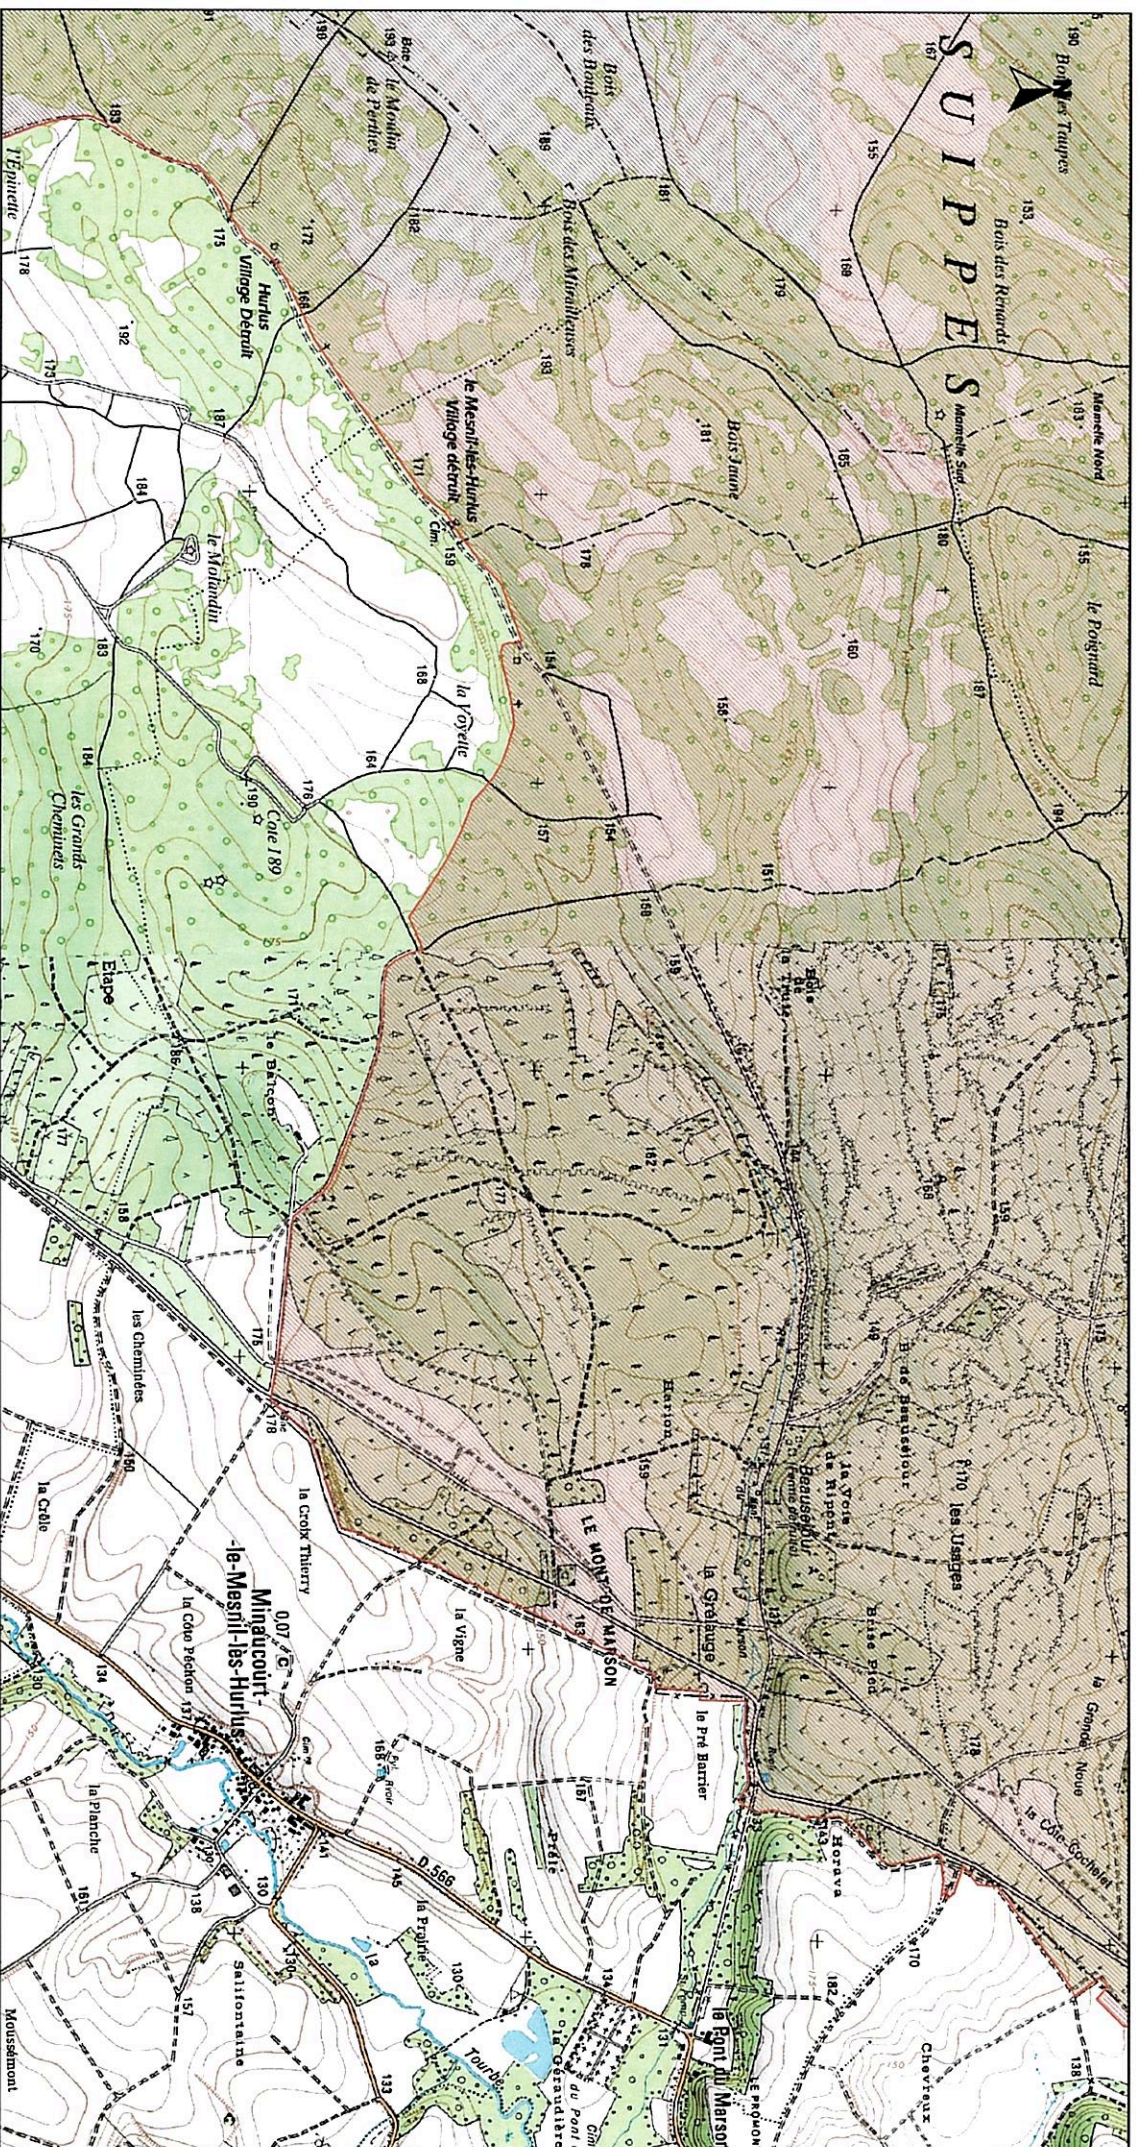

Site Natura 2000 "Savart du camp militaire de Suippes"
Zone spéciale de conservation FR2100259
(Marne)

Carte 1/6 au 1/25 000

08 JUL. 2015

Légende

Echelle 1/25 000

Fonds IGN Scan 25 2010

Données DREAL Champagne-Ardenne

 Zone Spéciale de Conservation

08 JUL. 2015

Carte 2/6 au 1/25 000

Légende
Zone Spéciale de Conservation

Echelle 1/25 000

Fonds IGN Scan 25 2010

Source des données DREAL Champagne-Ardenne

Site Natura 2000 "Savart du camp militaire de Suippes"
Zone spéciale de conservation FR2100259
(Marne)

Carte 5/6 au 1/25 000

08 JUL 2015

Légende

Echelle 1/25 000

Fonds IGN Scan 25 2010

Données DREAL Champagne-Ardenne

 Zone Spéciale de Conservation

Légende
 Zone Spéciale de Conservation