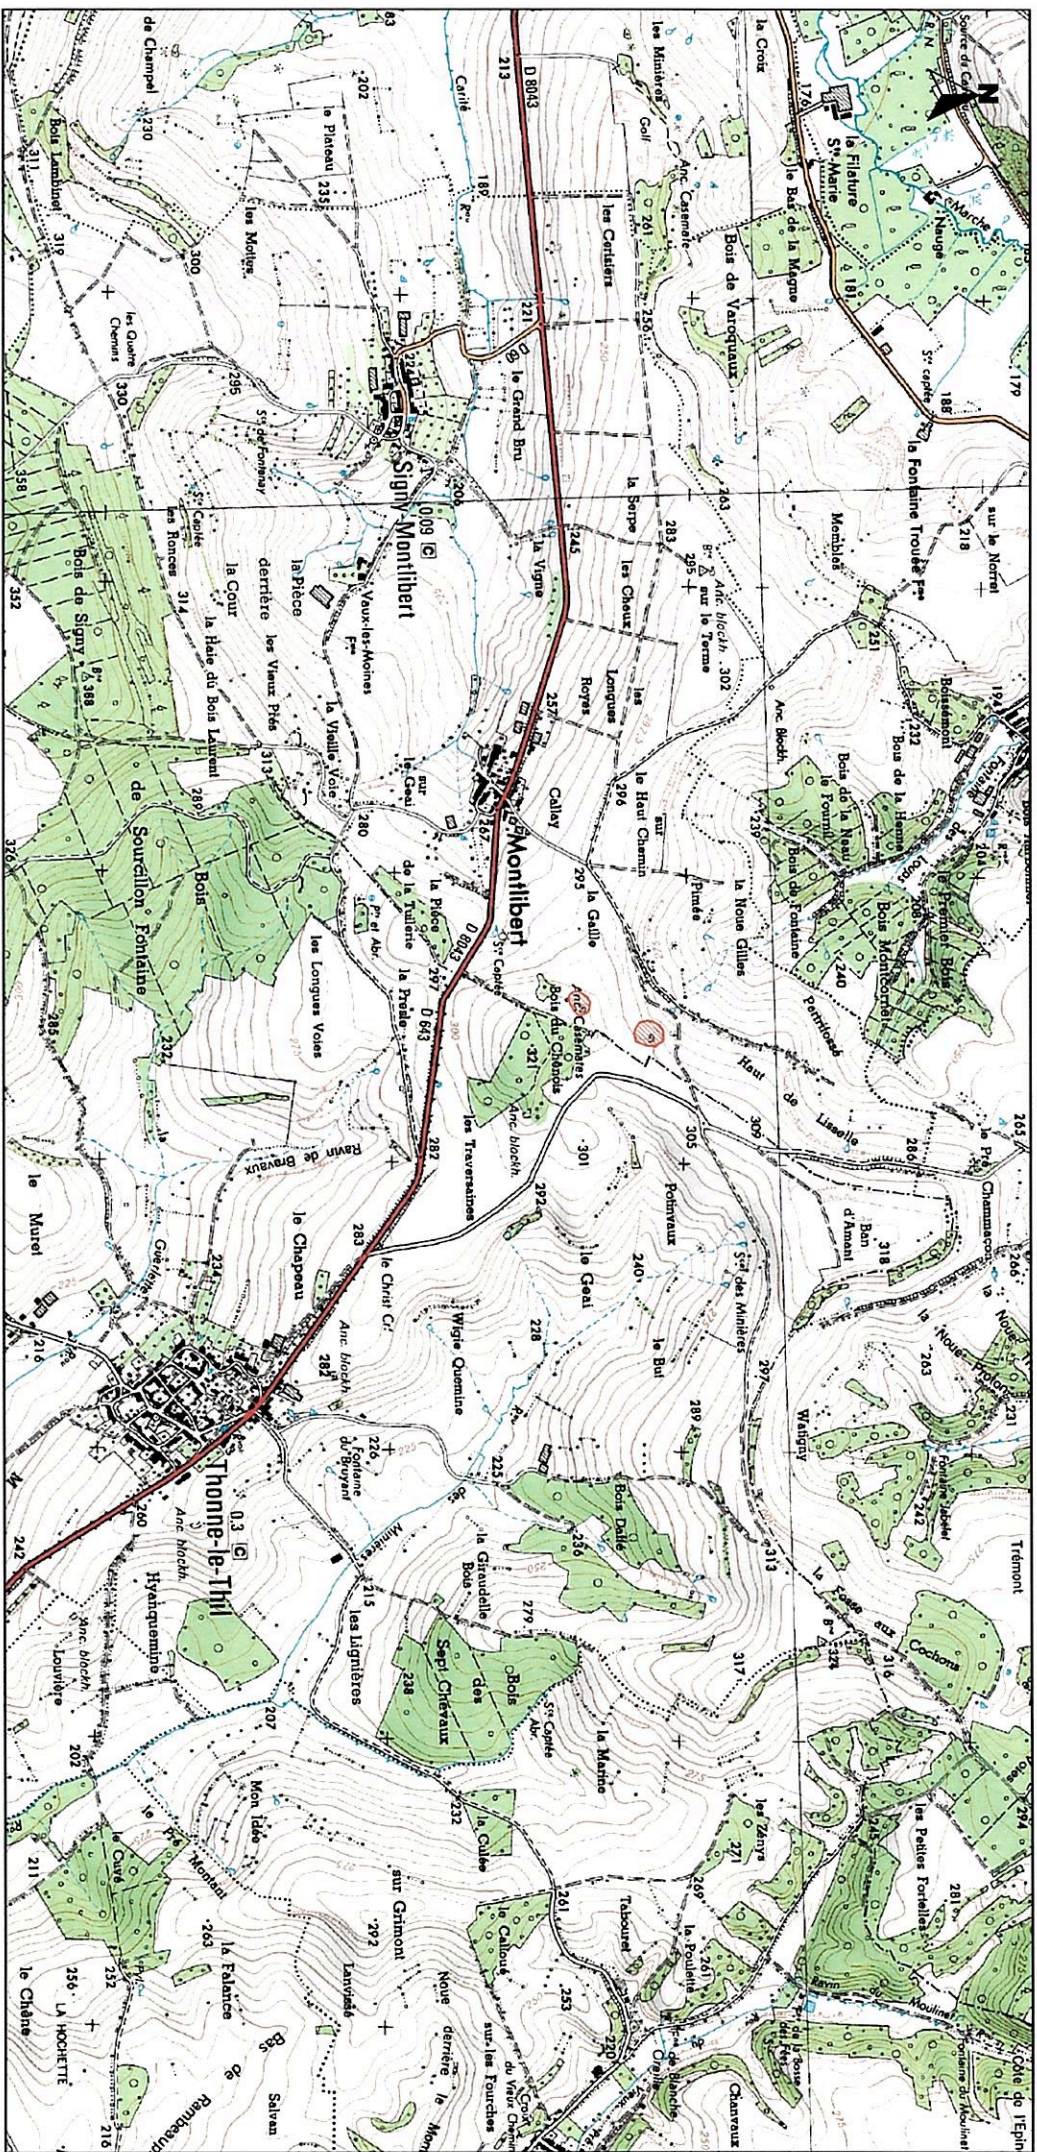

Site Natura 2000 "Souterrains de Montilbert"  
Zone Spéciale de Conservation FR 2100342  
(Ardennes)

Carte au 1/25 000 annexée à l'arrêté de désignation du site Natura 2000  
signée le :

01 JUN 2015

Pour la ministre, par délégation,  
Le directeur de l'écart de la biodiversité  
Laurent ROY

Légende  
Zone Spéciale de Conservation

Echelle 1/25 000

Fond IGN Scan 25 IGN 2010

Données DREAL Champagne-Ardenne