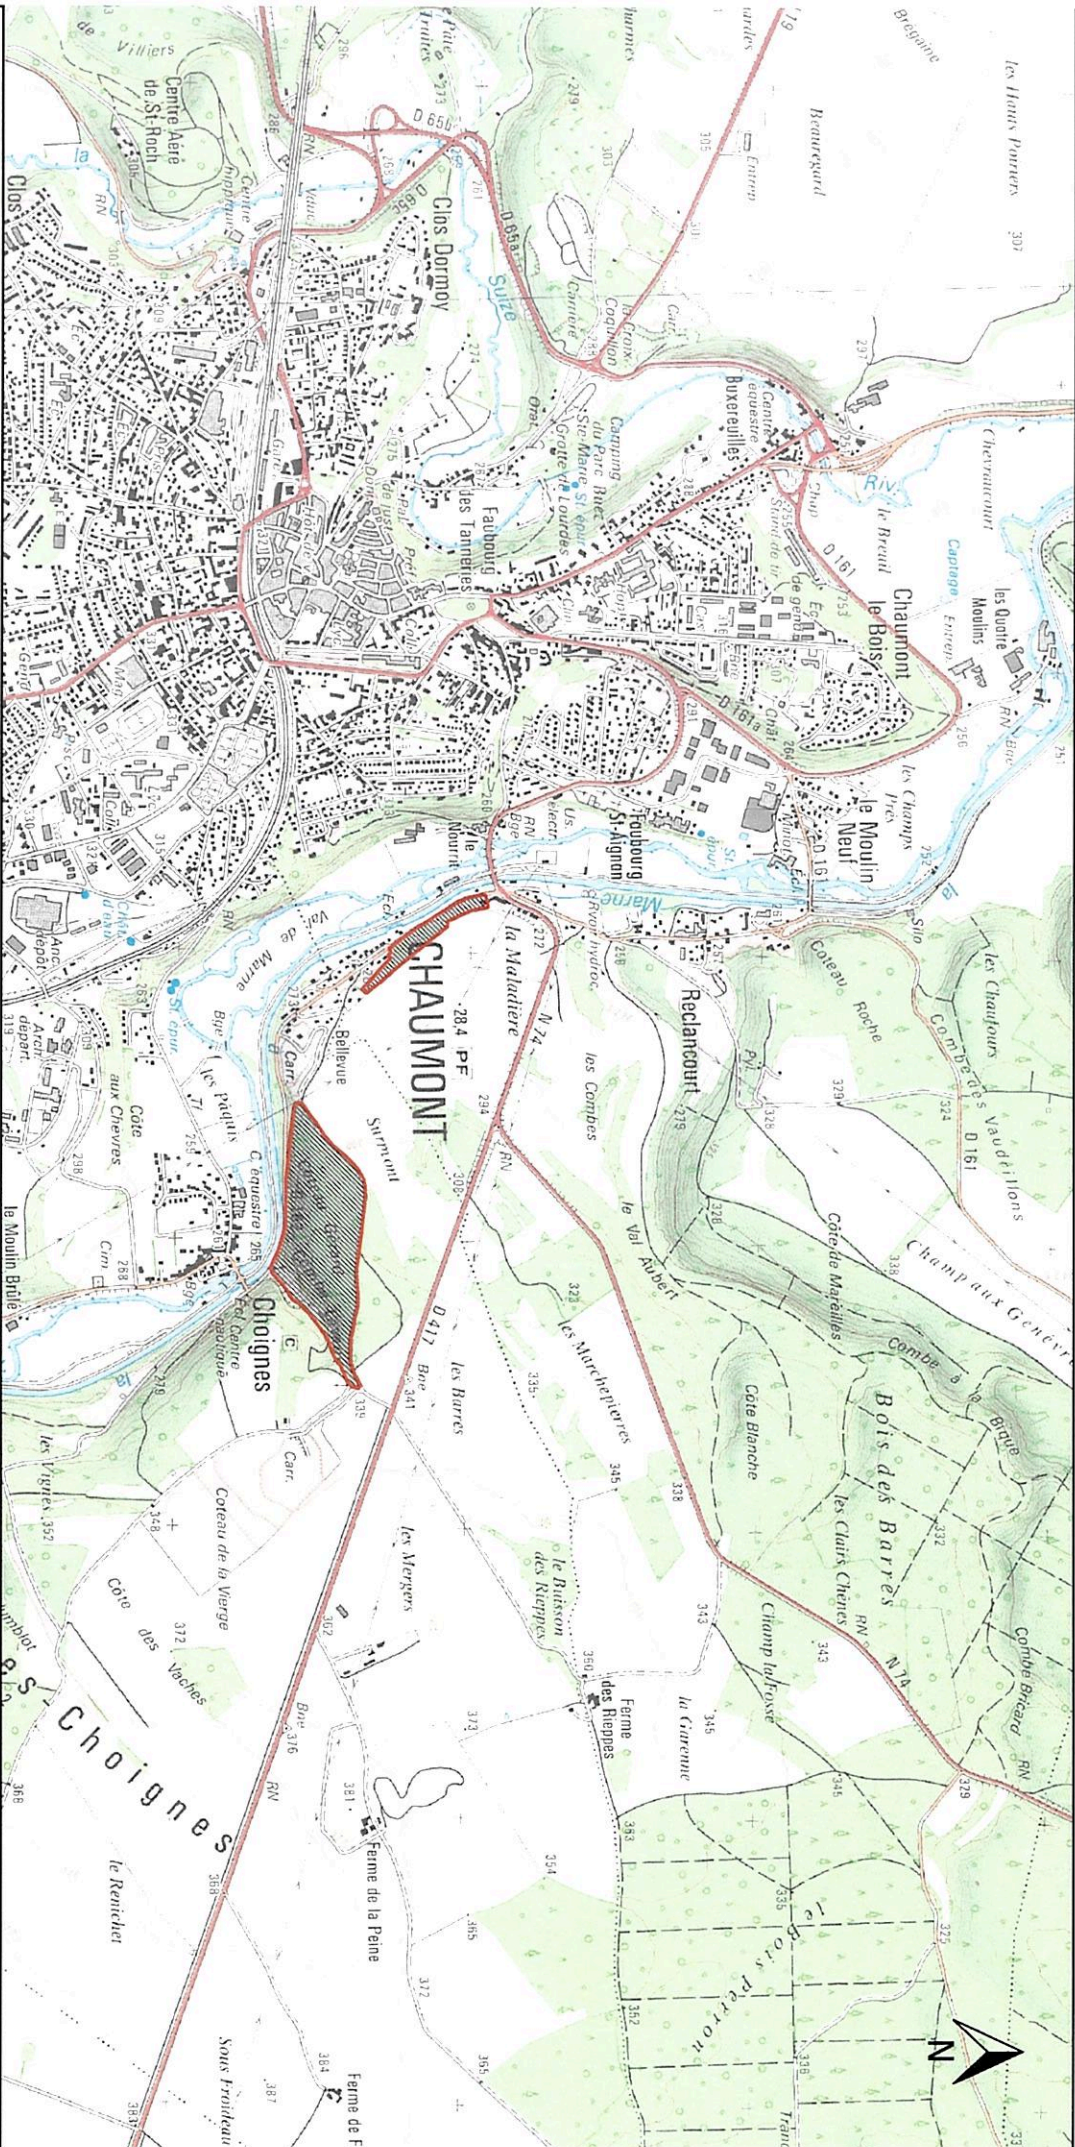

Site Natura 2000 "Carrières souterraines de Chaumont-Choignes"  
Zone spéciale de conservation FR2102003  
(Haute-Marne)

Carte au 1/25 000 annexée à l'arrêté de désignation du site Natura 2000  
Signé le :

**01 JUN 2015**

le directeur de l'eau et de la biodiversité  
*Laurent ROY*

 Zone Spéciale de Conservation

Echelle 1/25 000

Fond IGN Scan 25 2010

Données DREAL Champagne-Ardenne

0 0.5 1 km