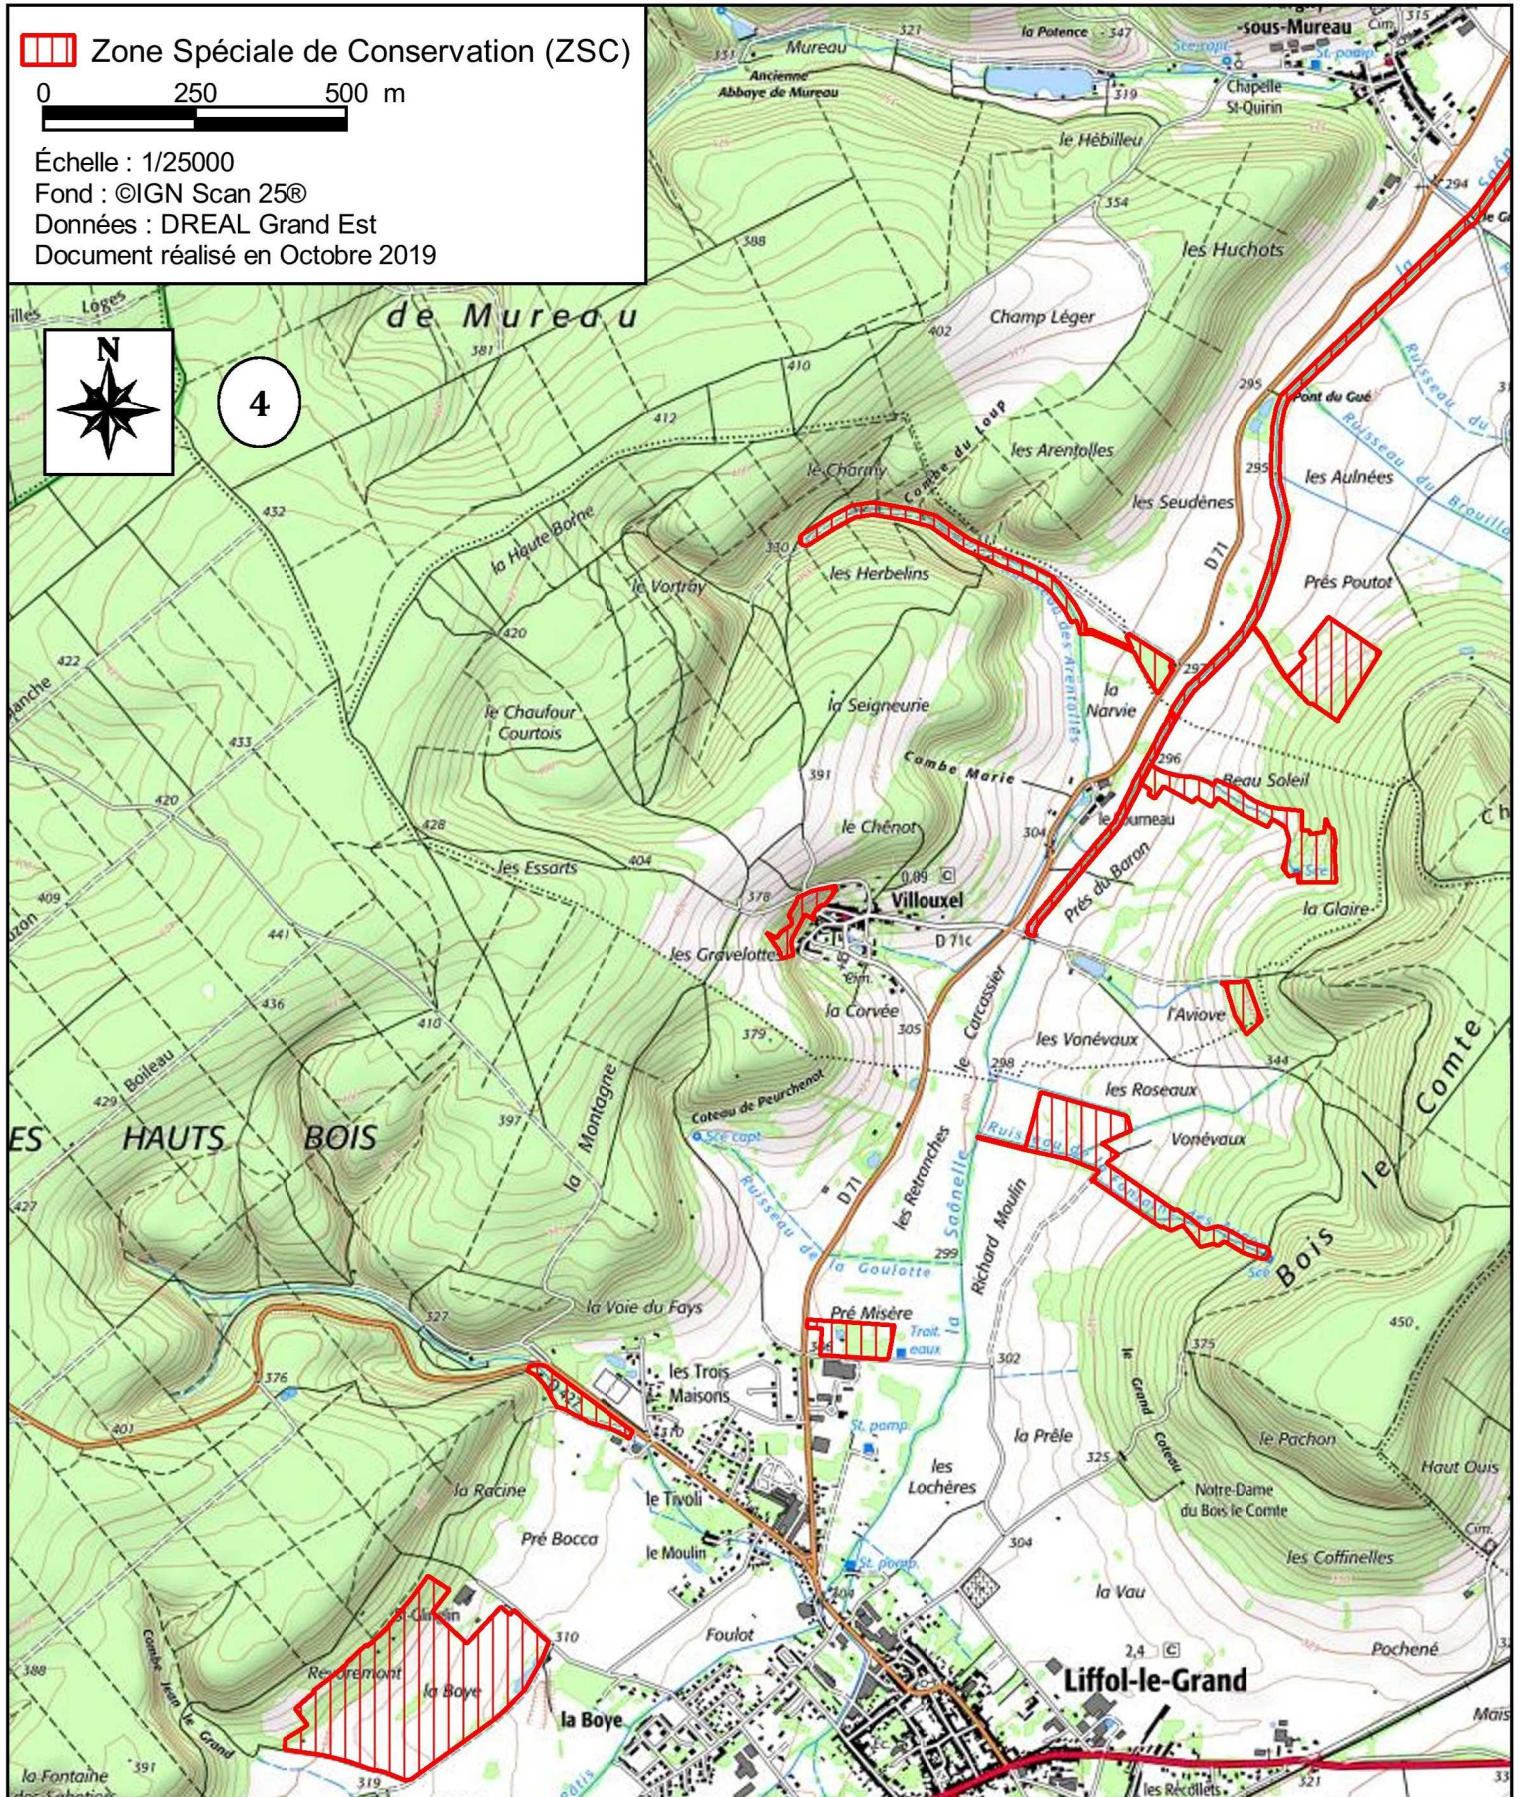

Carte 4/5 au 1/25 000

 Zone Spéciale de Conservation (ZSC)

0 250 500 m

Échelle : 1/25000

Fond : ©IGN Scan 25®

Données : DREAL Grand Est

Document réalisé en Octobre 2019

MINISTÈRE
DE LA TRANSITION
ÉCOLOGIQUE

Liberté
Égalité
Fraternité

Site Natura 2000 Vallée de la Saône
Zone spéciale de conservation FR4100230
(département des Vosges)

Carte 5/5 au 1/25 000