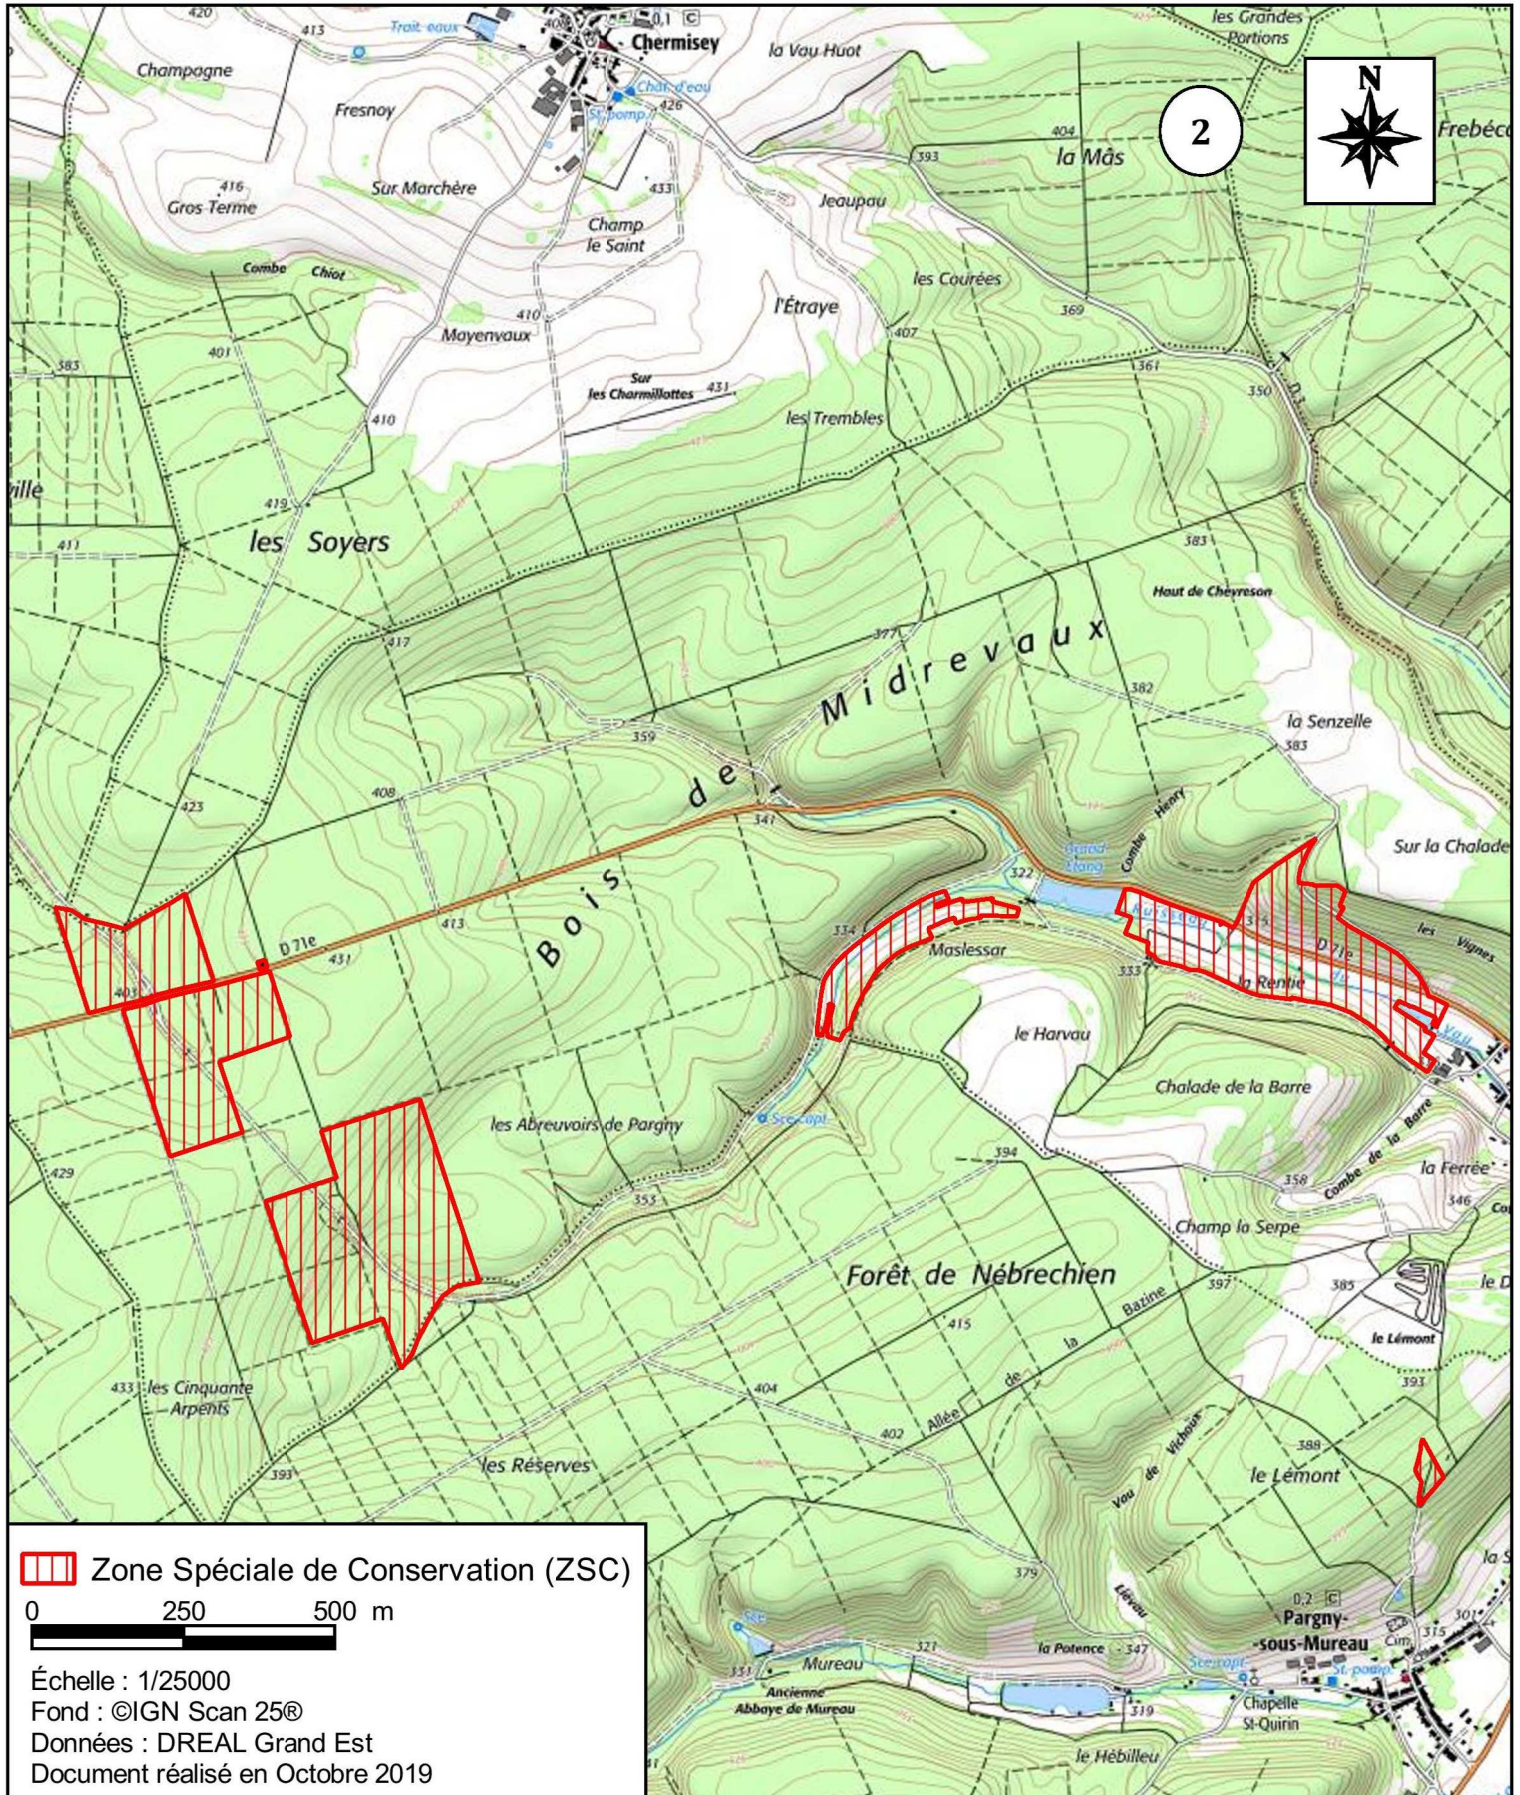

**MINISTÈRE
DE LA TRANSITION
ÉCOLOGIQUE**

Liberté
Égalité
Fraternité

Site Natura 2000 Vallée de la Saône
Zone spéciale de conservation FR4100230
(département des Vosges)

Carte 1/5 au 1/25 000

**MINISTÈRE
DE LA TRANSITION
ÉCOLOGIQUE**

Liberté
Égalité
Fraternité

Site Natura 2000 Vallée de la Saône
Zone spéciale de conservation FR4100230
(département des Vosges)

Carte 2/5 au 1/25 000

MINISTÈRE
DE LA TRANSITION
ÉCOLOGIQUE

Liberté
Égalité
Fraternité

Carte 4/5 au 1/25 000

 Zone Spéciale de Conservation (ZSC)

0 250 500 m

Échelle : 1/25000

Fond : ©IGN Scan 25®

Données : DREAL Grand Est

Document réalisé en Octobre 2019

MINISTÈRE
DE LA TRANSITION
ÉCOLOGIQUE

Liberté
Égalité
Fraternité

Site Natura 2000 Vallée de la Saône
Zone spéciale de conservation FR4100230
(département des Vosges)

Carte 5/5 au 1/25 000