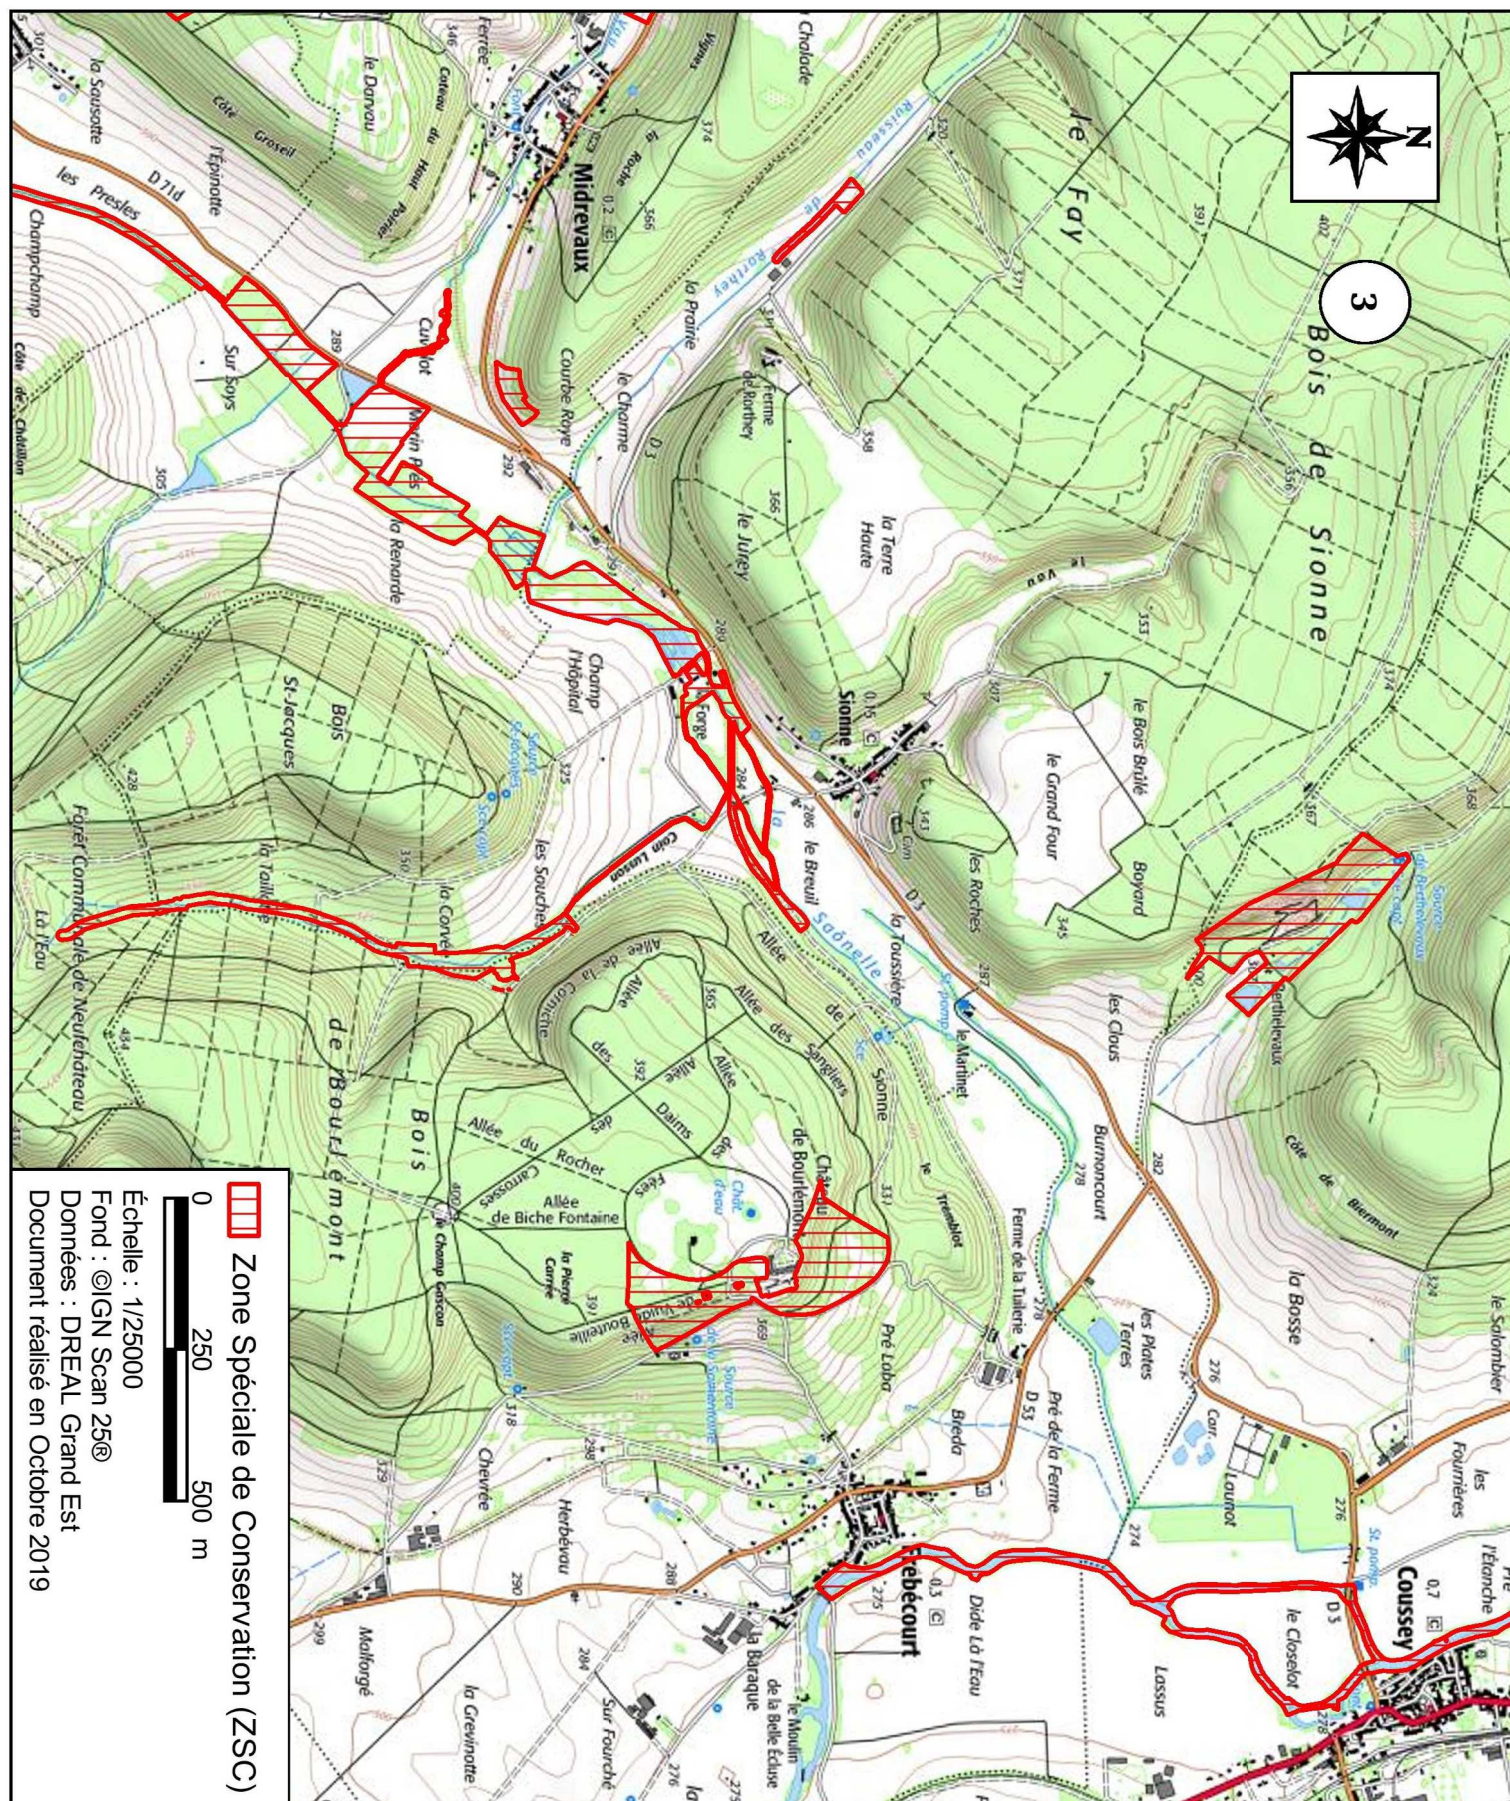

MINISTÈRE
DE LA TRANSITION
ÉCOLOGIQUE

Liberté
Égalité
Fraternité

Site Natura 2000 Vallée de la Saône
Zone spéciale de conservation FR4100230
(département des Vosges)

Carte 3/5 au 1/25 000