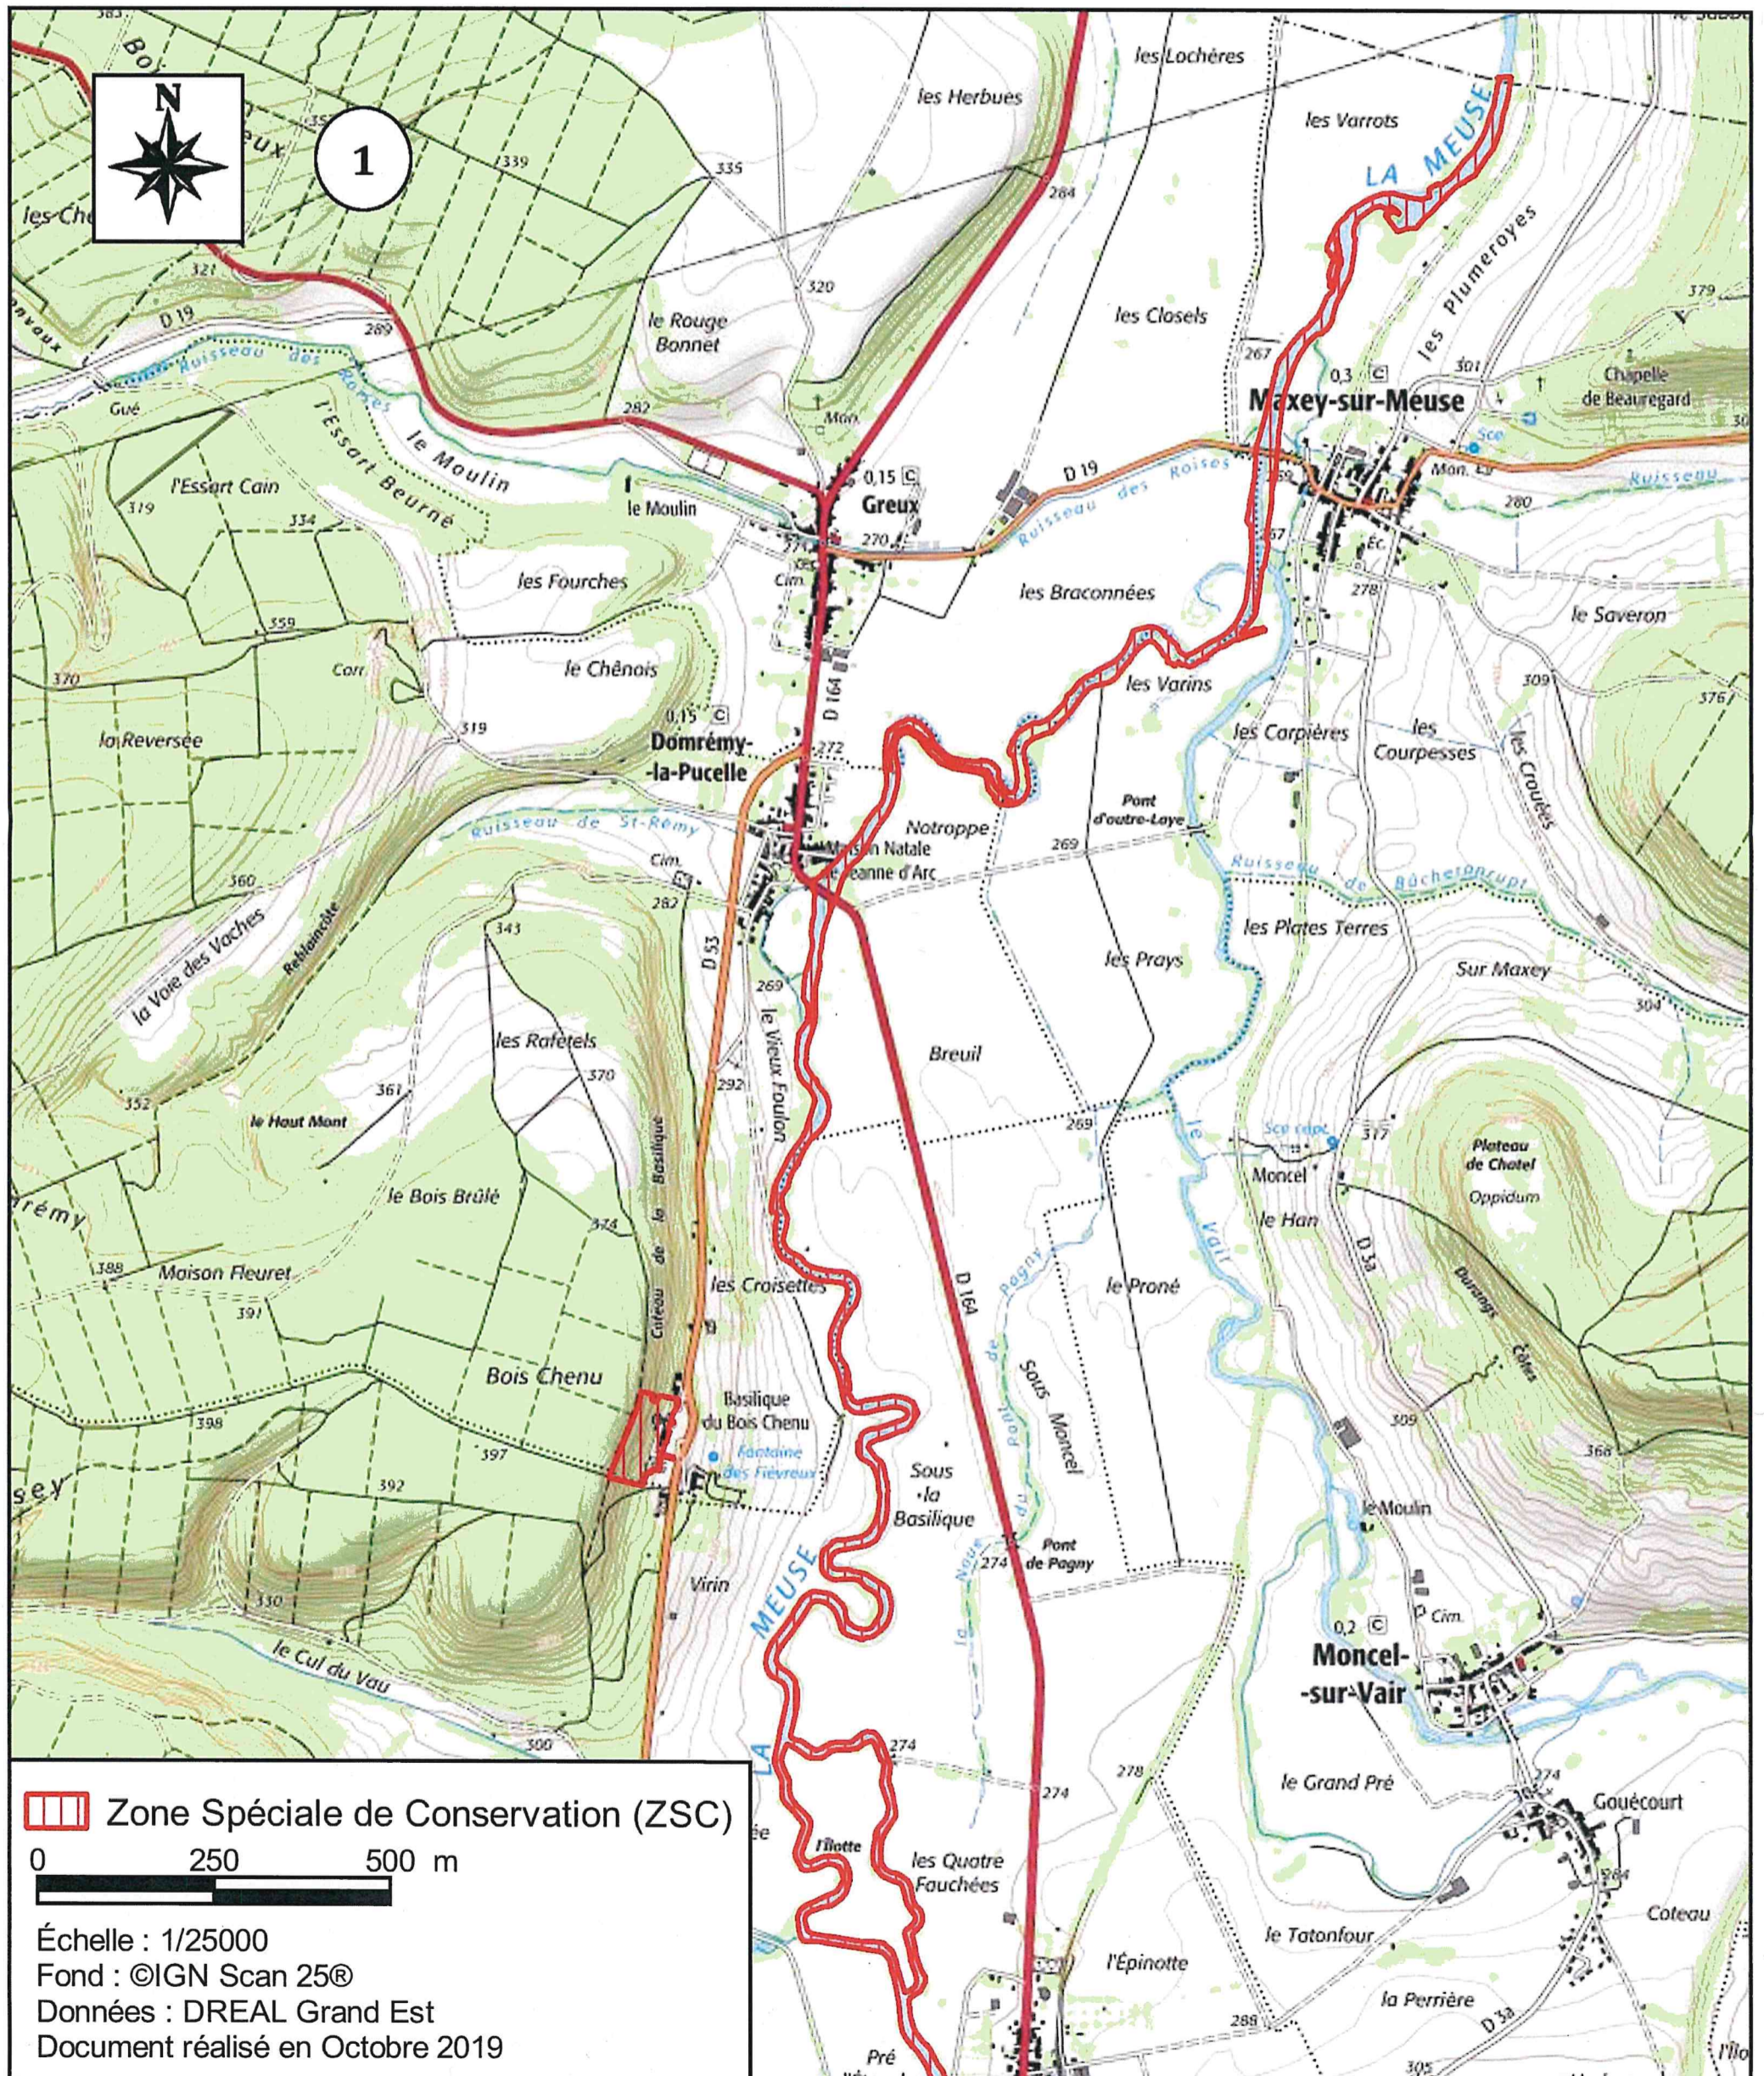

**MINISTÈRE
DE LA TRANSITION
ÉCOLOGIQUE**

Liberté
Égalité
Fraternité

Site Natura 2000 Vallée de la Saône
Zone spéciale de conservation FR4100230
(département des Vosges)

Carte 1/5 au 1/25 000

**MINISTÈRE
DE LA TRANSITION
ÉCOLOGIQUE**

Liberté
Égalité
Fraternité

Site Natura 2000 Vallée de la Saône
Zone spéciale de conservation FR4100230
(département des Vosges)

Carte 2/5 au 1/25 000

MINISTÈRE
DE LA TRANSITION
ÉCOLOGIQUE

Liberté
Égalité
Fraternité

Carte 4/5 au 1/25 000

 Zone Spéciale de Conservation (ZSC)

0 250 500 m

Échelle : 1/25000

Fond : ©IGN Scan 25®

Données : DREAL Grand Est

Document réalisé en Octobre 2019

MINISTÈRE
DE LA TRANSITION
ÉCOLOGIQUE

Liberté
Égalité
Fraternité

Site Natura 2000 Vallée de la Saône
Zone spéciale de conservation FR4100230
(département des Vosges)

Carte 5/5 au 1/25 000