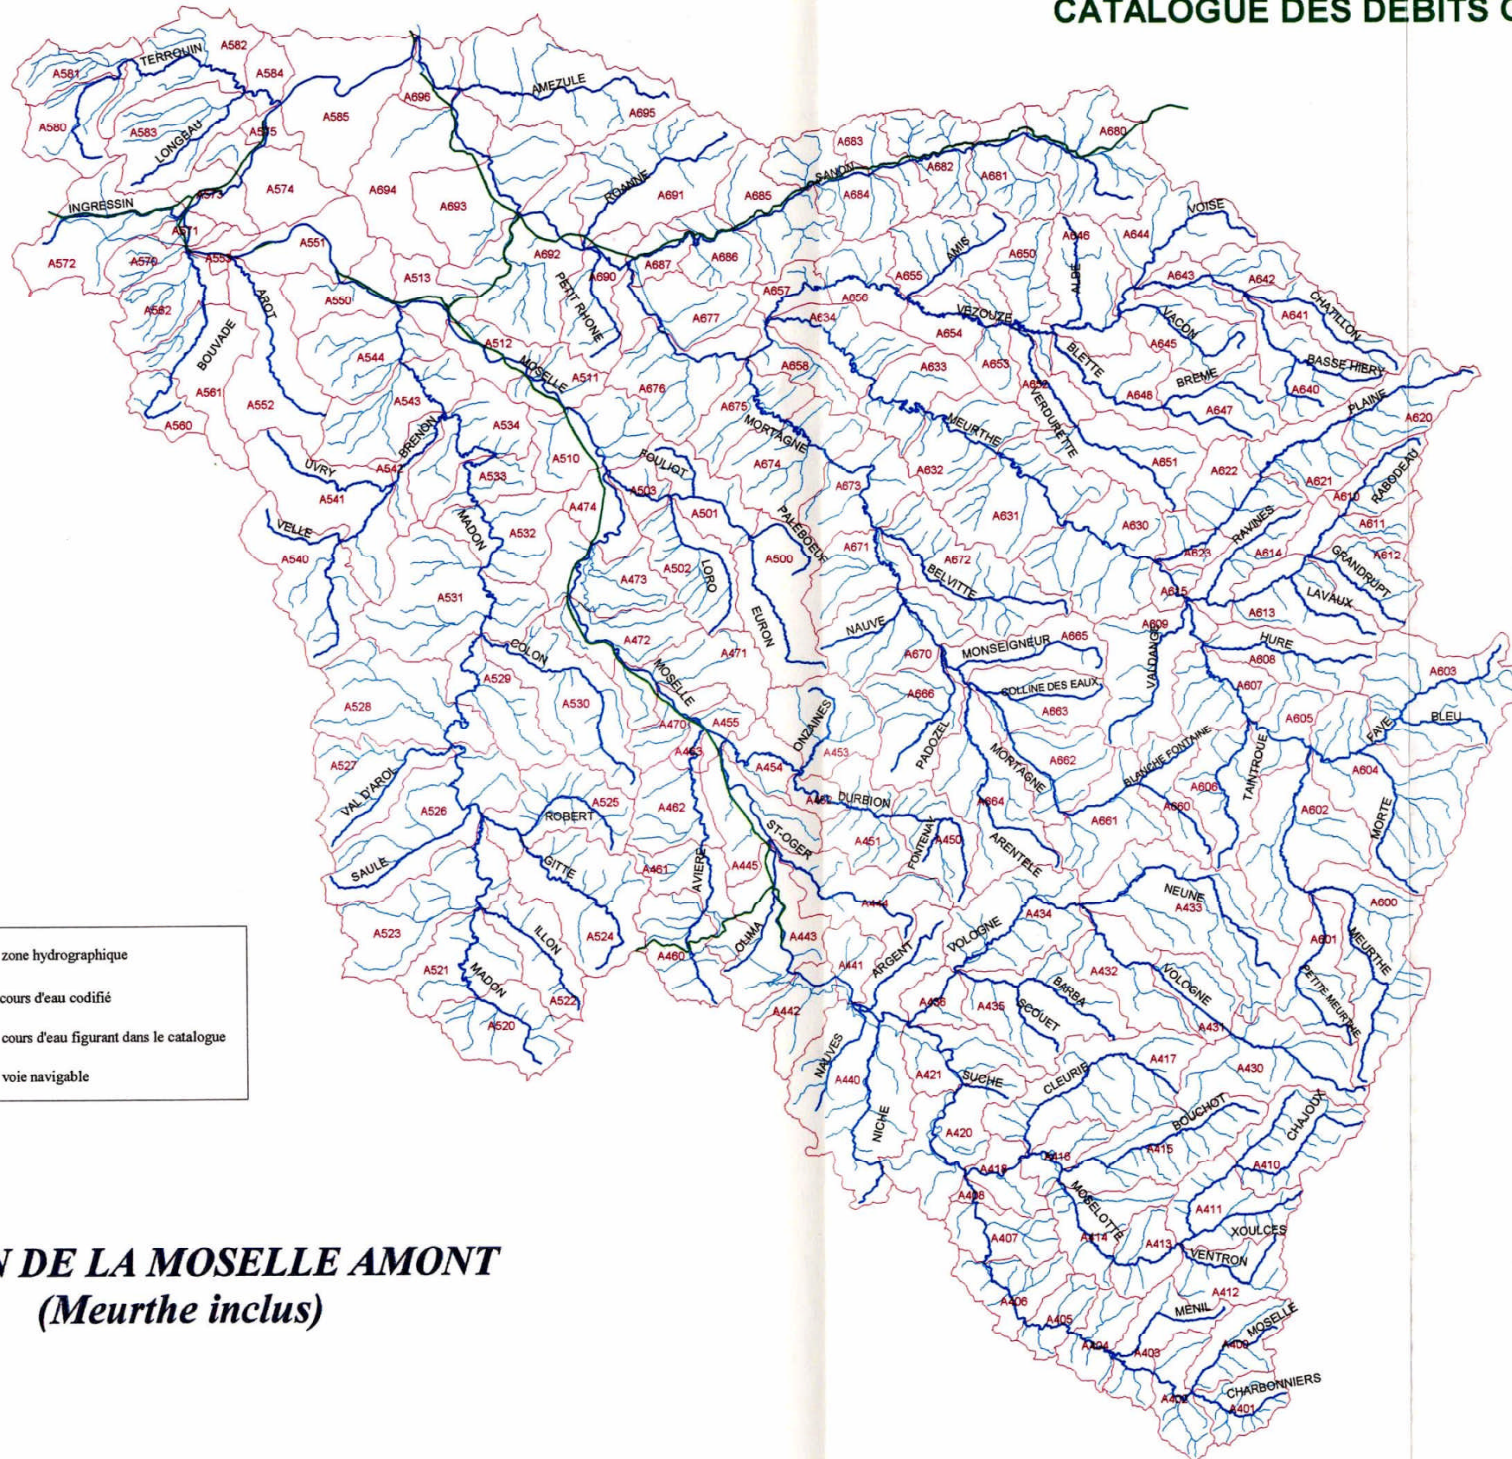

BASSIN DE LA MOSELLE AMONT (Meurthe inclus)

ECHELLE : 1 / 400 000