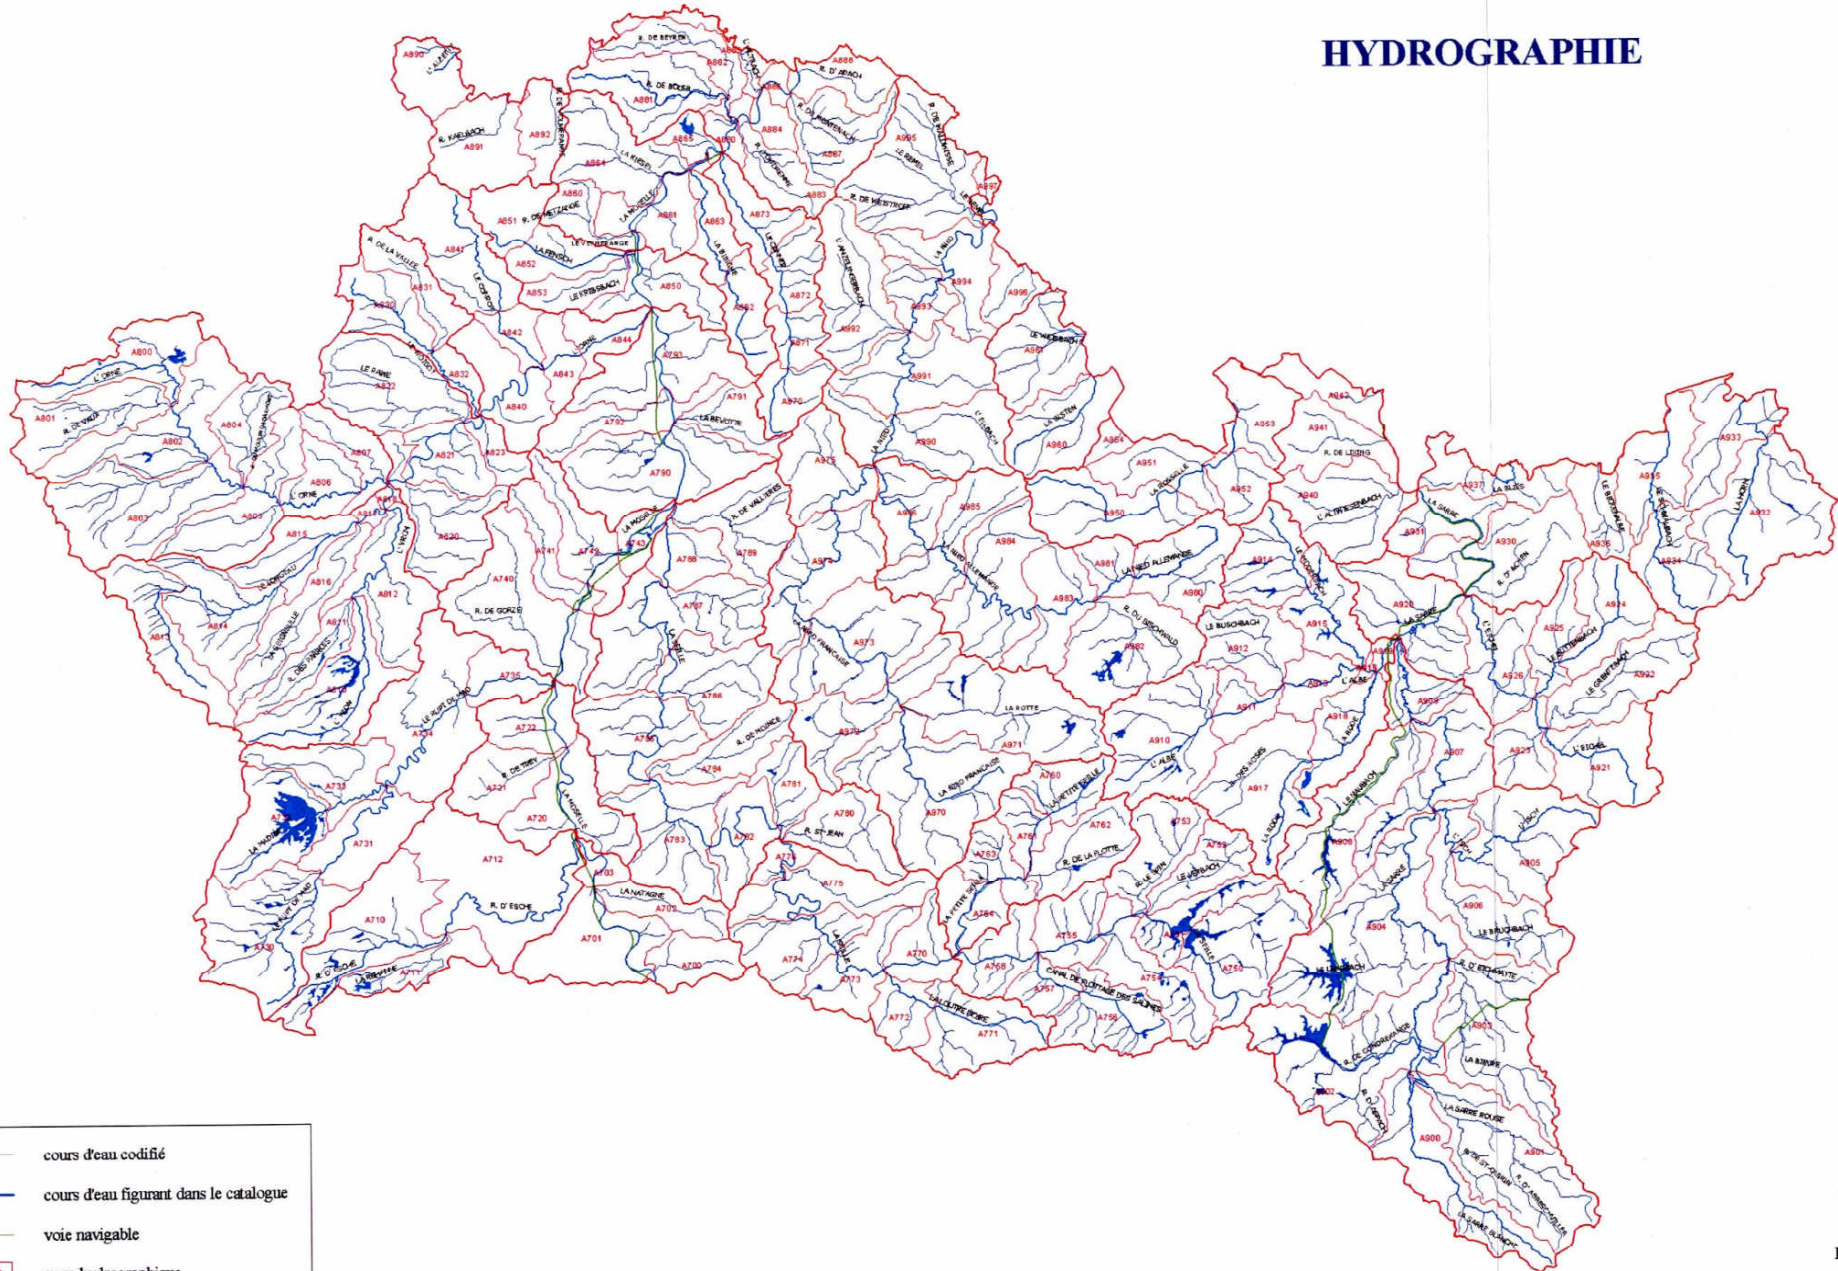

BASSIN DE LA MOSELLE AVALE

HYDROGRAPHIE

- cours d'eau codifié
- cours d'eau figurant dans le catalogue
- voie navigable
- zone hydrographique
- plan d'eau codifié

ECHELLE : 1 / 500 000

copyright : IGN - BD CARTO
AGENCE DE L'EAU RHIN MEUSE

21 novembre 2000 N VILLEROY