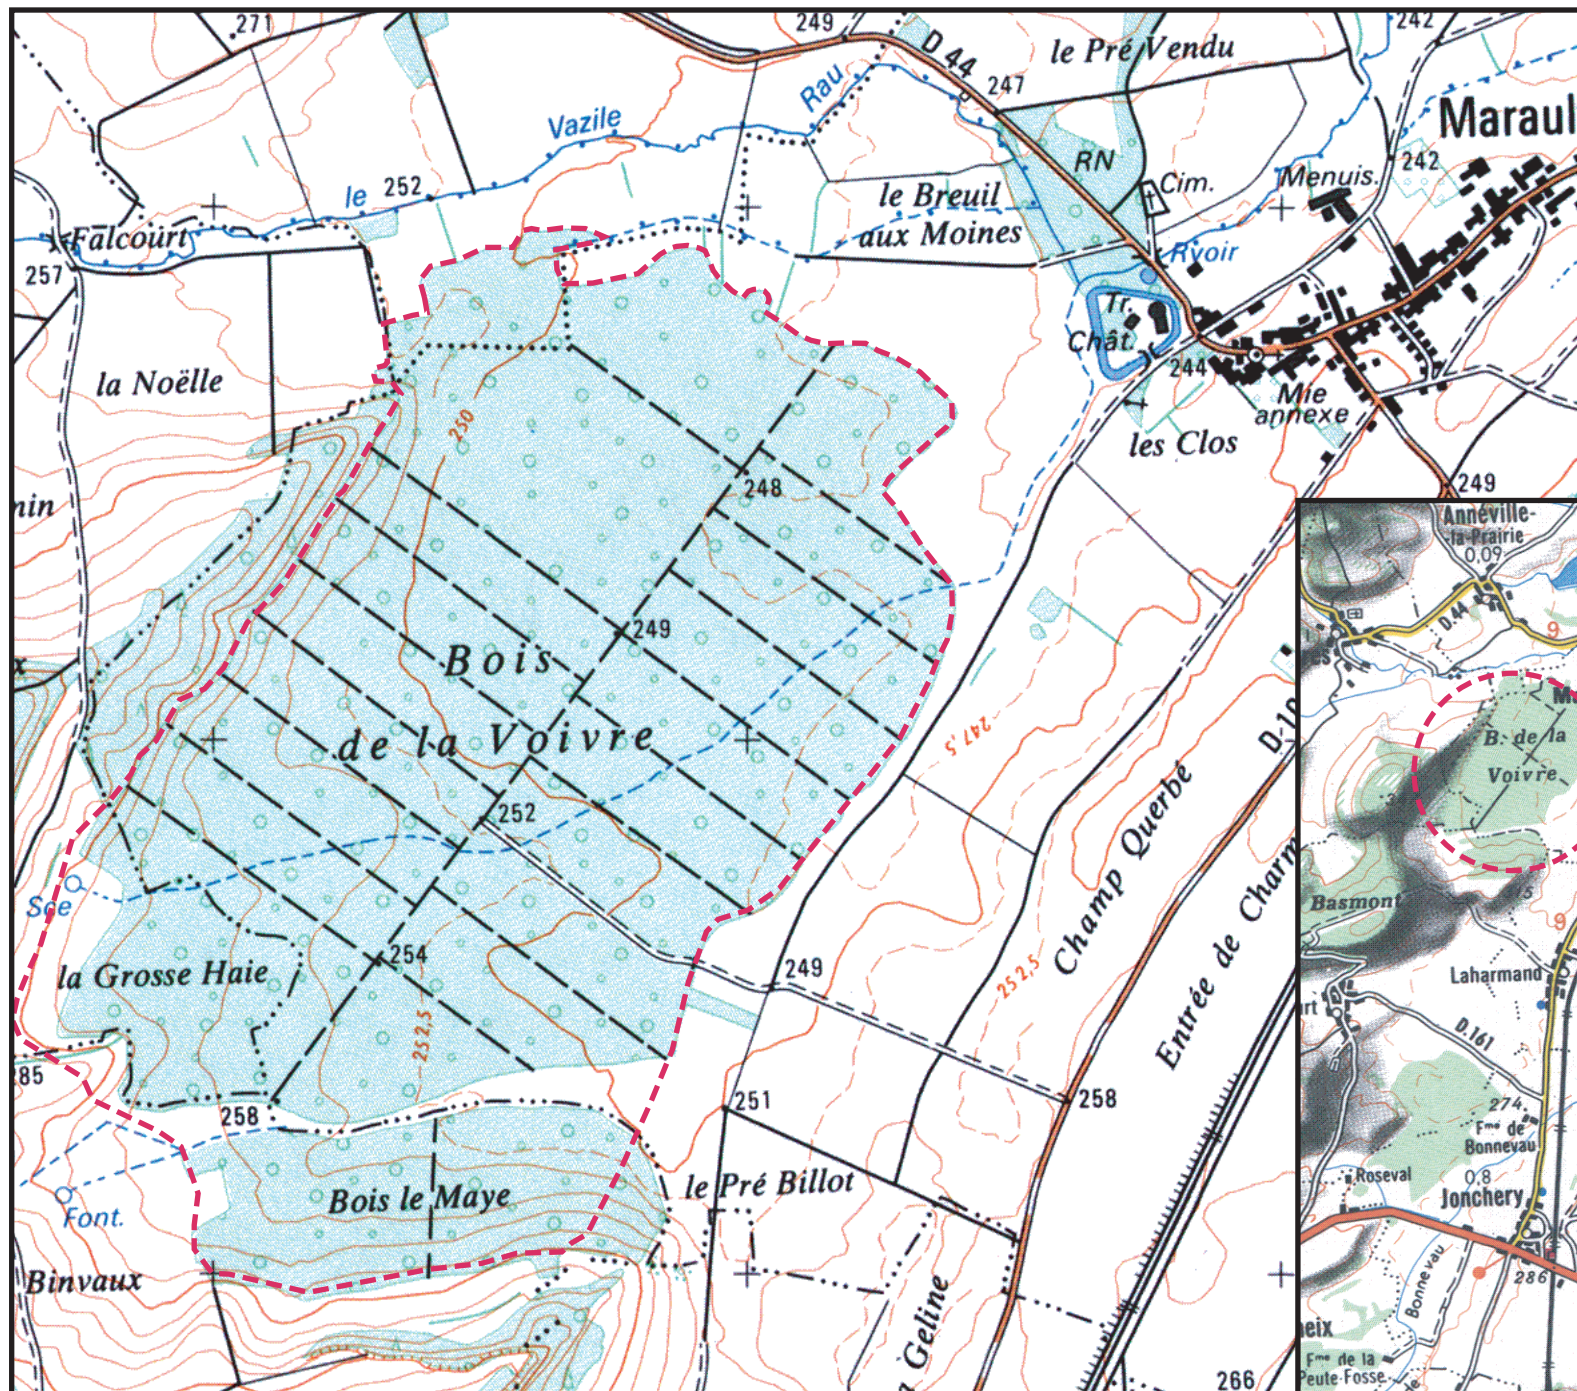

Site Natura 2000 n°81

## Bois de la Voivre à Marault

Carte 4 : Localisation du site (Echelle 1:14000)

Carte 3 : Situation du site