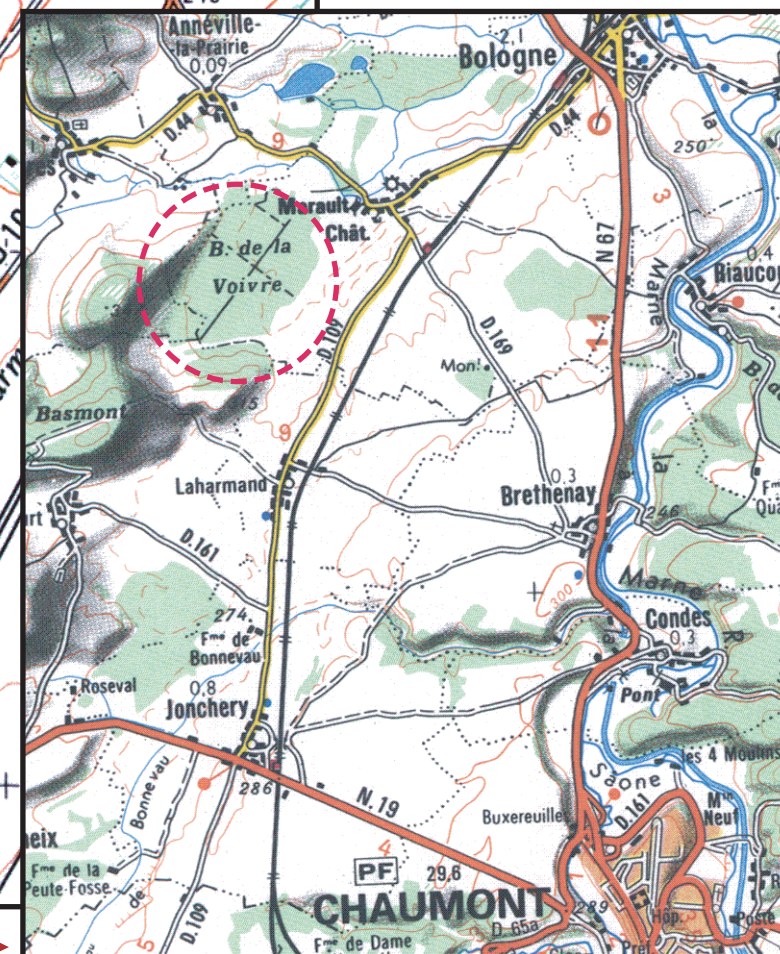

Site Natura 2000 n°81

## Bois de la Voivre à Marault

Carte 4 : Localisation du site (Echelle 1:14000)

Carte 3 : Situation du site