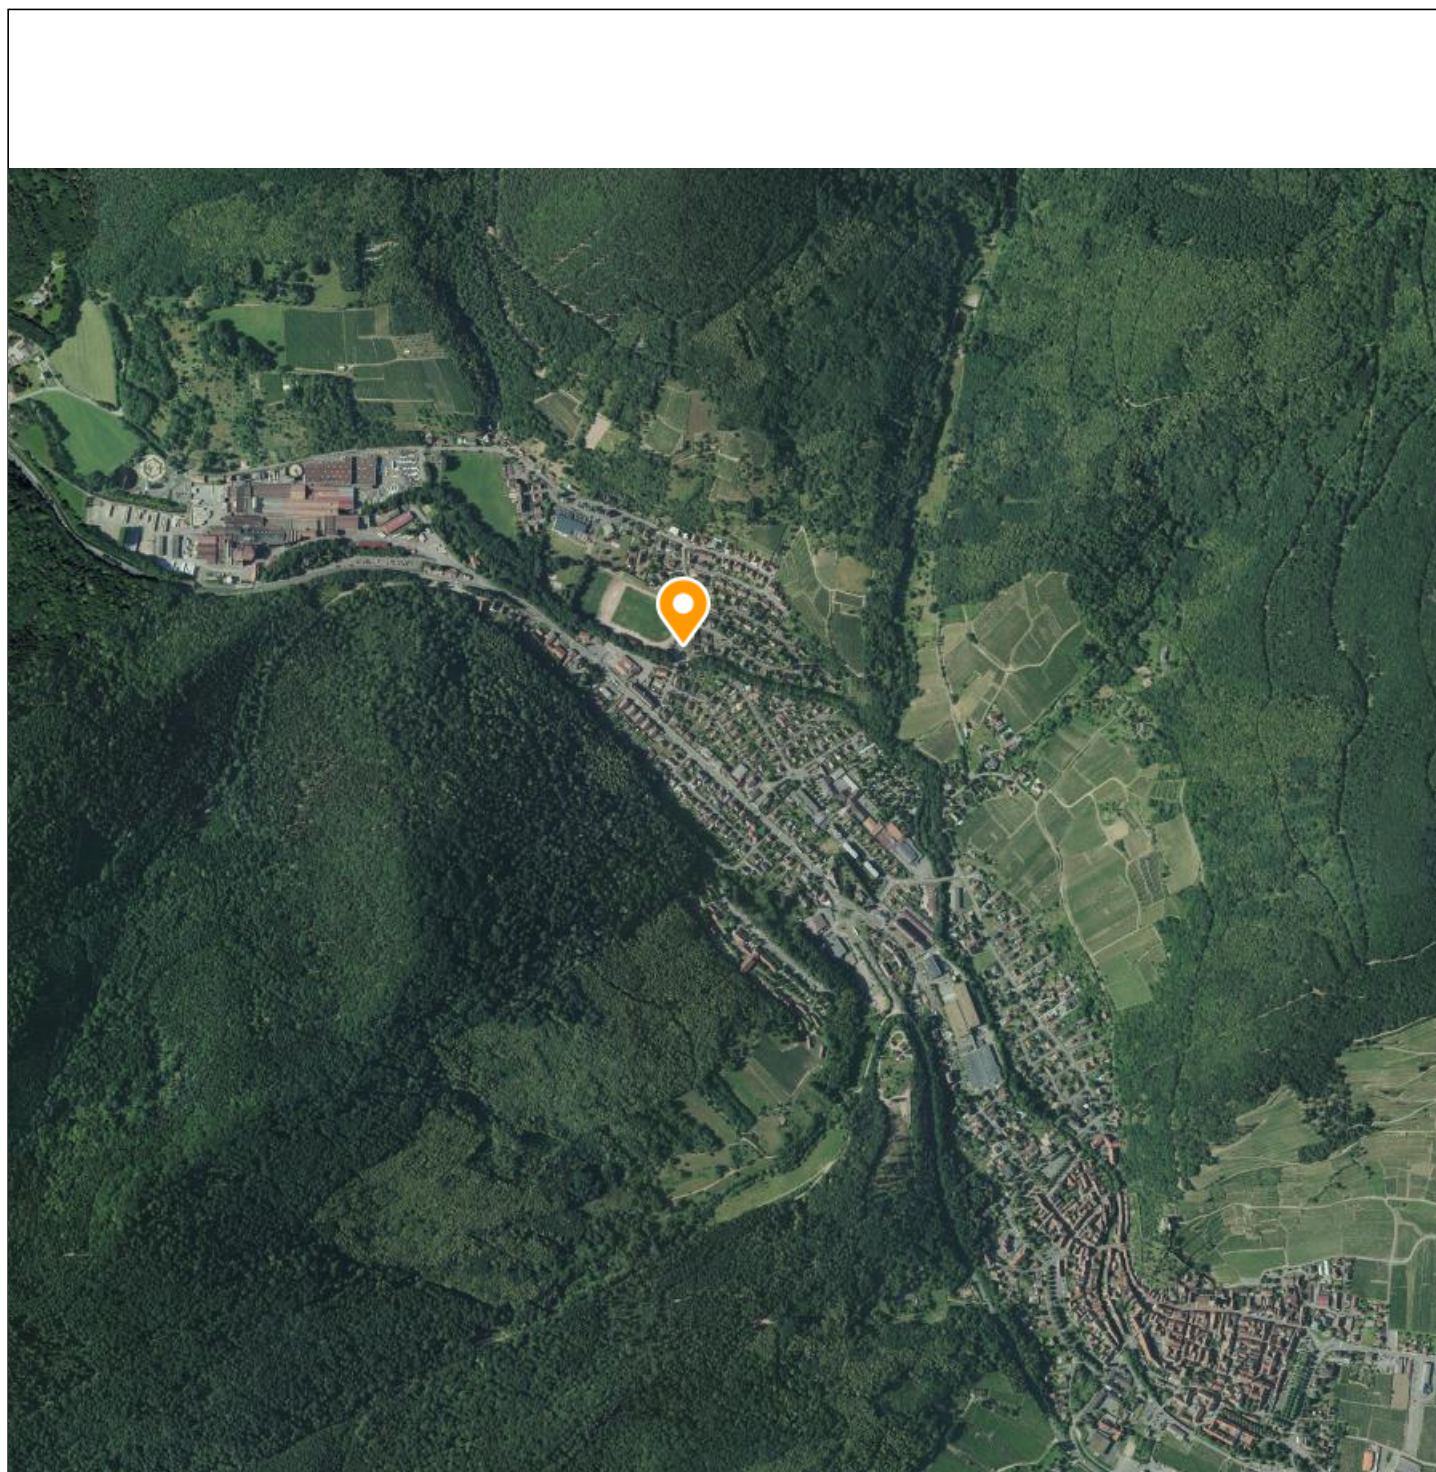

Localisation pont du Geisbourg

500 m