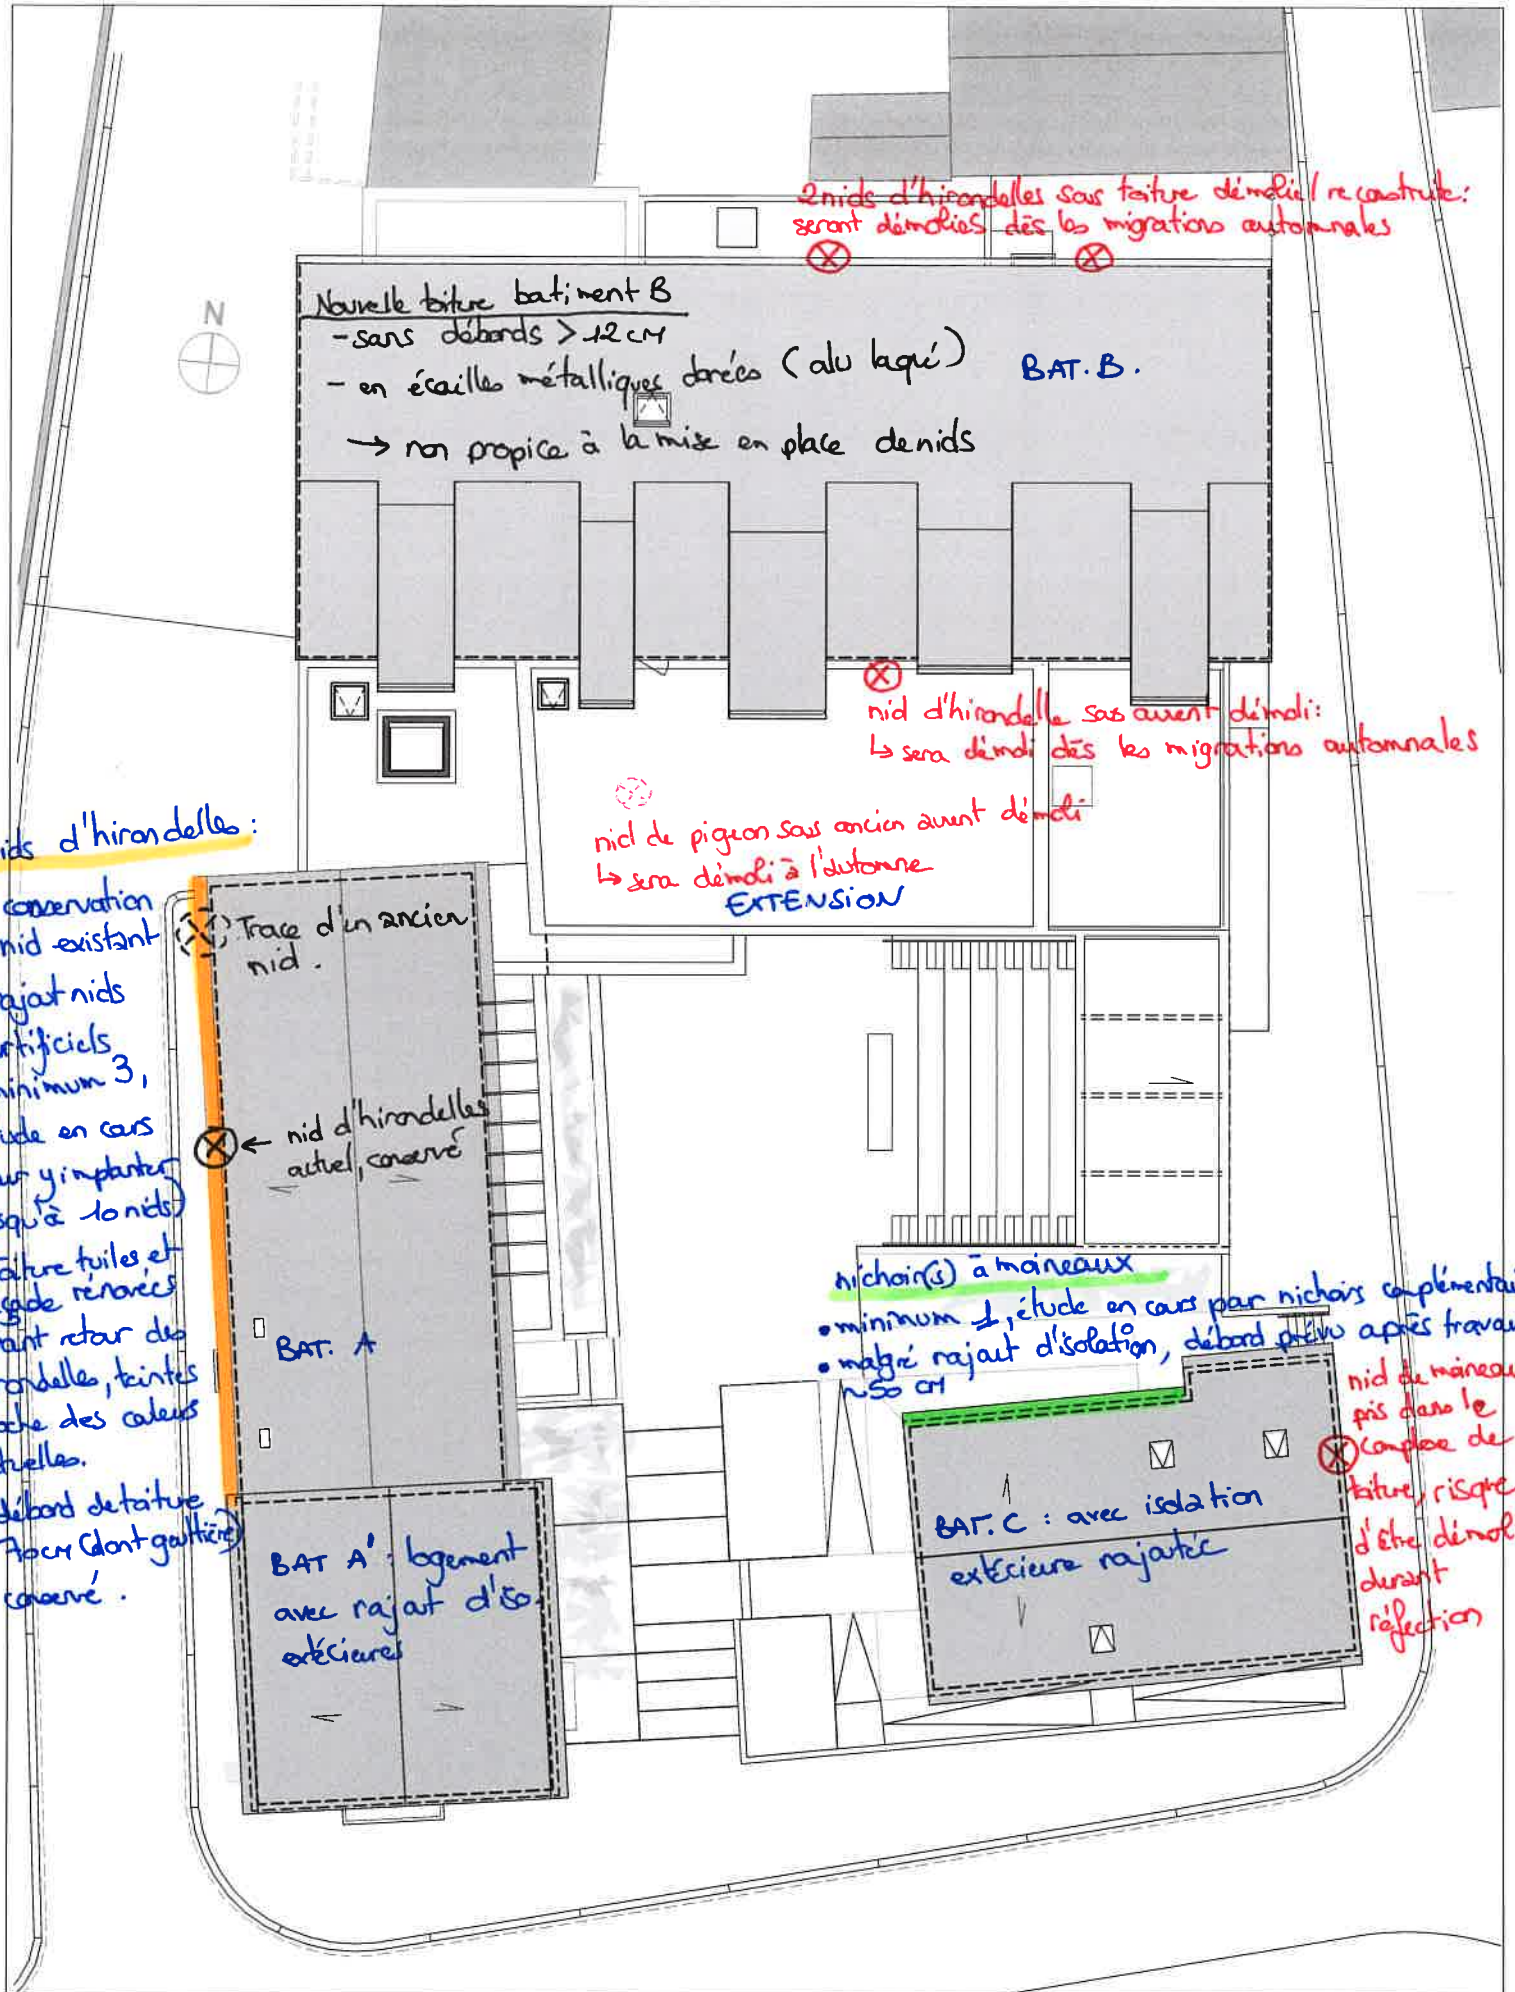

**Fessenheim**  
 aménagement et restructuration  
 d'un complexe associatif et culturel

Repérage toiture et PM - état existant  
 Constat : nids d'hirondelles observés  
 ce jour.

**TRAVAIL**

**ARA TRIO**

échelle : 1:250  
 + annotations complémentaires  
 et précisions d'échanges LHO  
 + retour sur site - 12/07/19.  
 27/05/2019

**Fessenheim**

aménagement et restructuration d'un complexe associatif et culturel

Repérage toiture et PM

Proposition d'implantation des nouveaux nids - validée avec Mme HURTEL

**TRAVAIL**