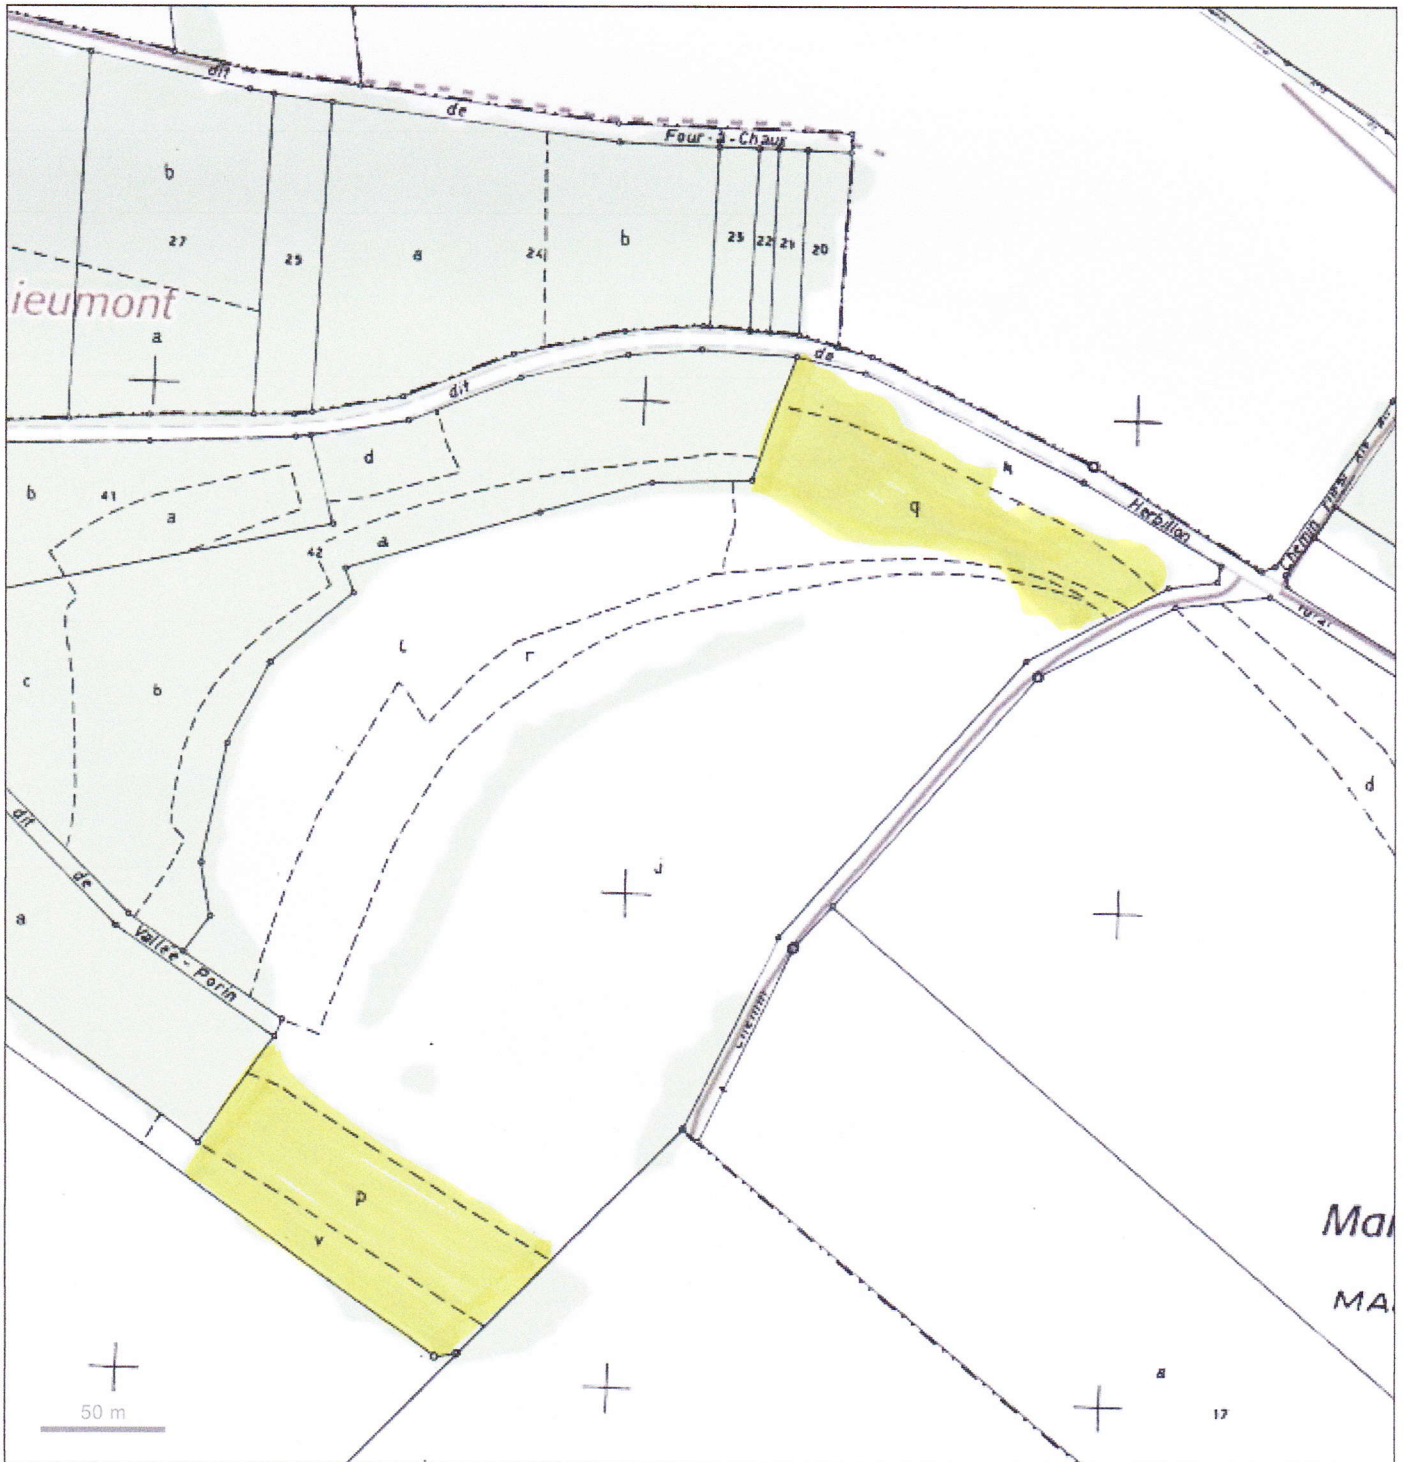

VAL SEIGNEUR

© IGN 2016 - www.geoportail.gouv.fr/mentions-legales

Longitude : 5° 15' 15" E
Latitude : 48° 47' 41" N

HERBILLON 440 ZC 53-a

© IGN 2016 - www.geoportail.gouv.fr/mentions-legales

Longitude : 5° 14' 59" E
Latitude : 48° 47' 54" N

HERBILLON 440 ZC 53-b&c

© IGN 2016 - www.geoportail.gouv.fr/mentions-legales

Longitude : 5° 15' 22" E
Latitude : 48° 47' 52" N

Devant bois fourmis 440ZC19