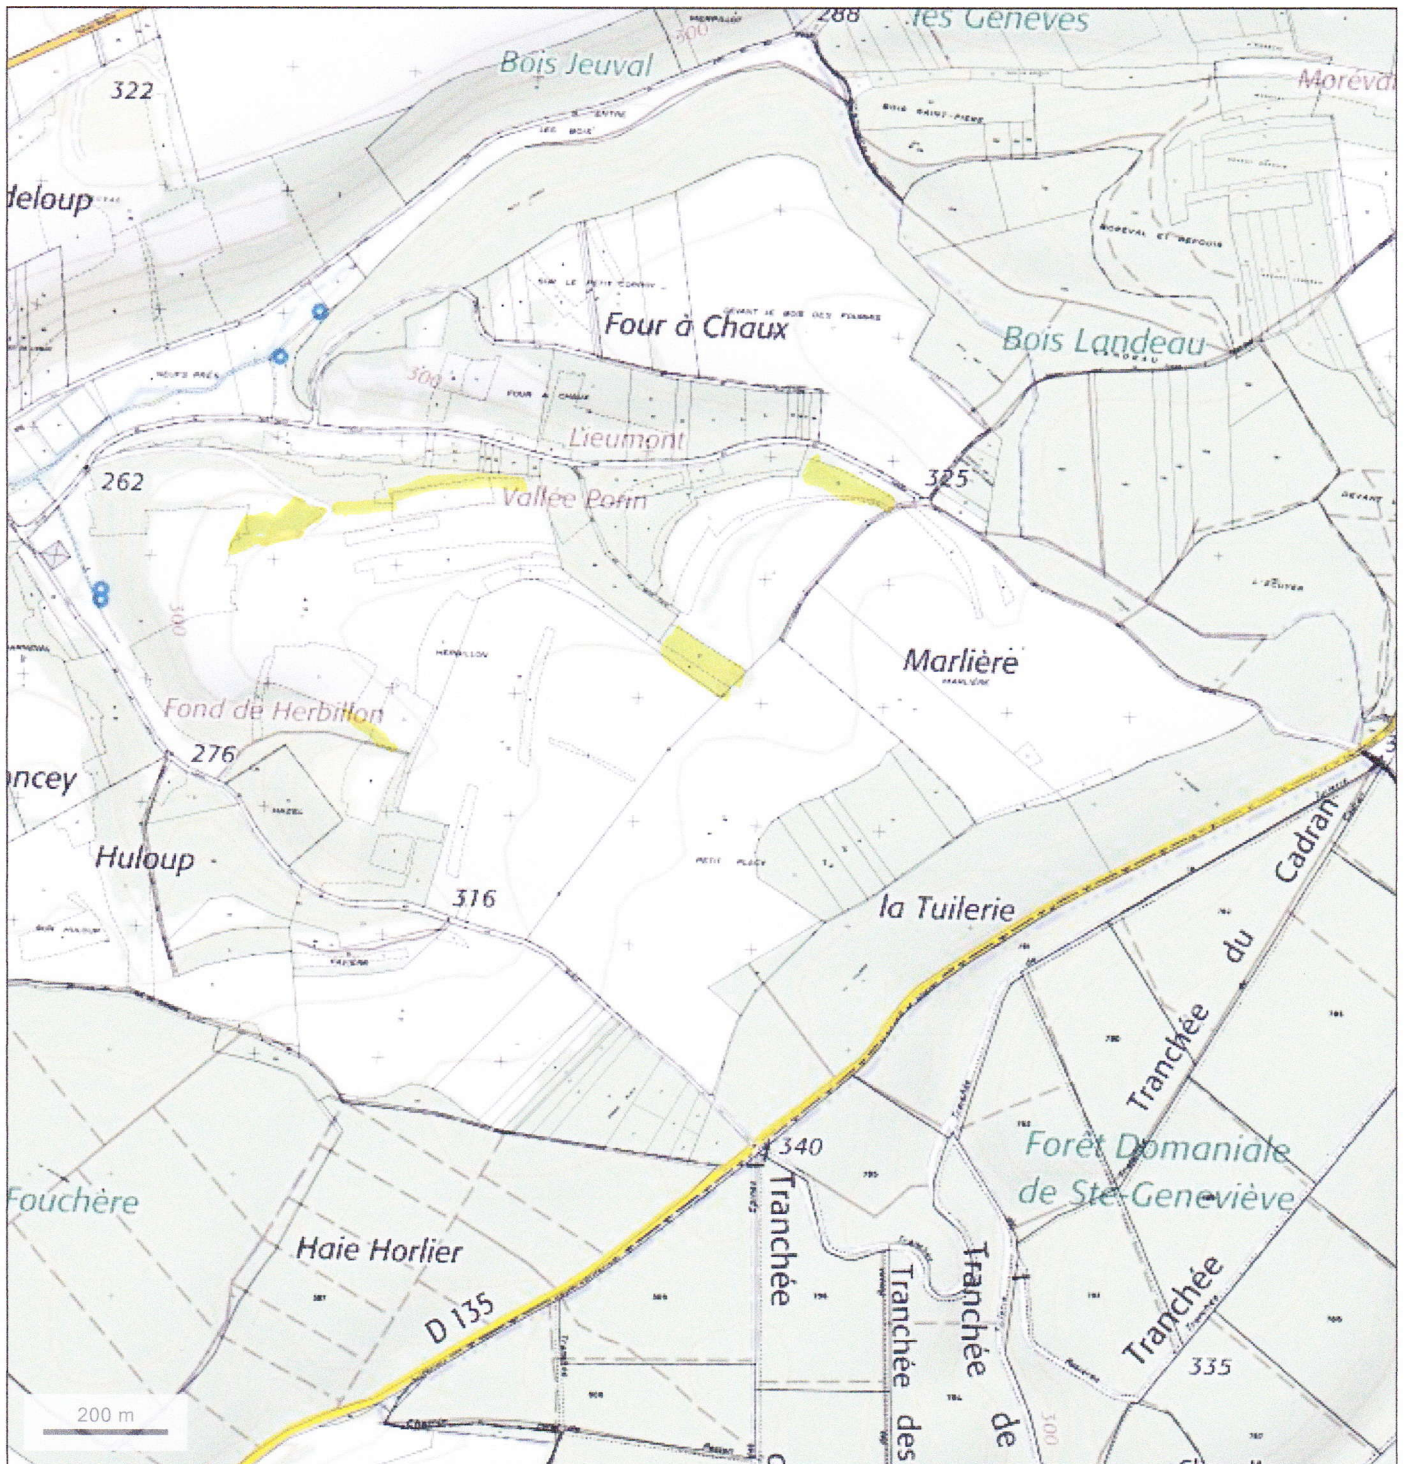

VAL SEIGNEUR

© IGN 2016 - www.geoportail.gouv.fr/mentions-legales

Longitude : 5° 15' 15" E
Latitude : 48° 47' 41" N

HERBILLON 440 ZC 53-a

© IGN 2016 - www.geoportail.gouv.fr/mentions-legales

Longitude : 5° 14' 59" E
Latitude : 48° 47' 54" N

HERBILLON 440 ZC 53-b&c

© IGN 2016 - www.geoportail.gouv.fr/mentions-legales

Longitude : 5° 15' 22" E
Latitude : 48° 47' 52" N

Devant bois fourmis 440ZC19