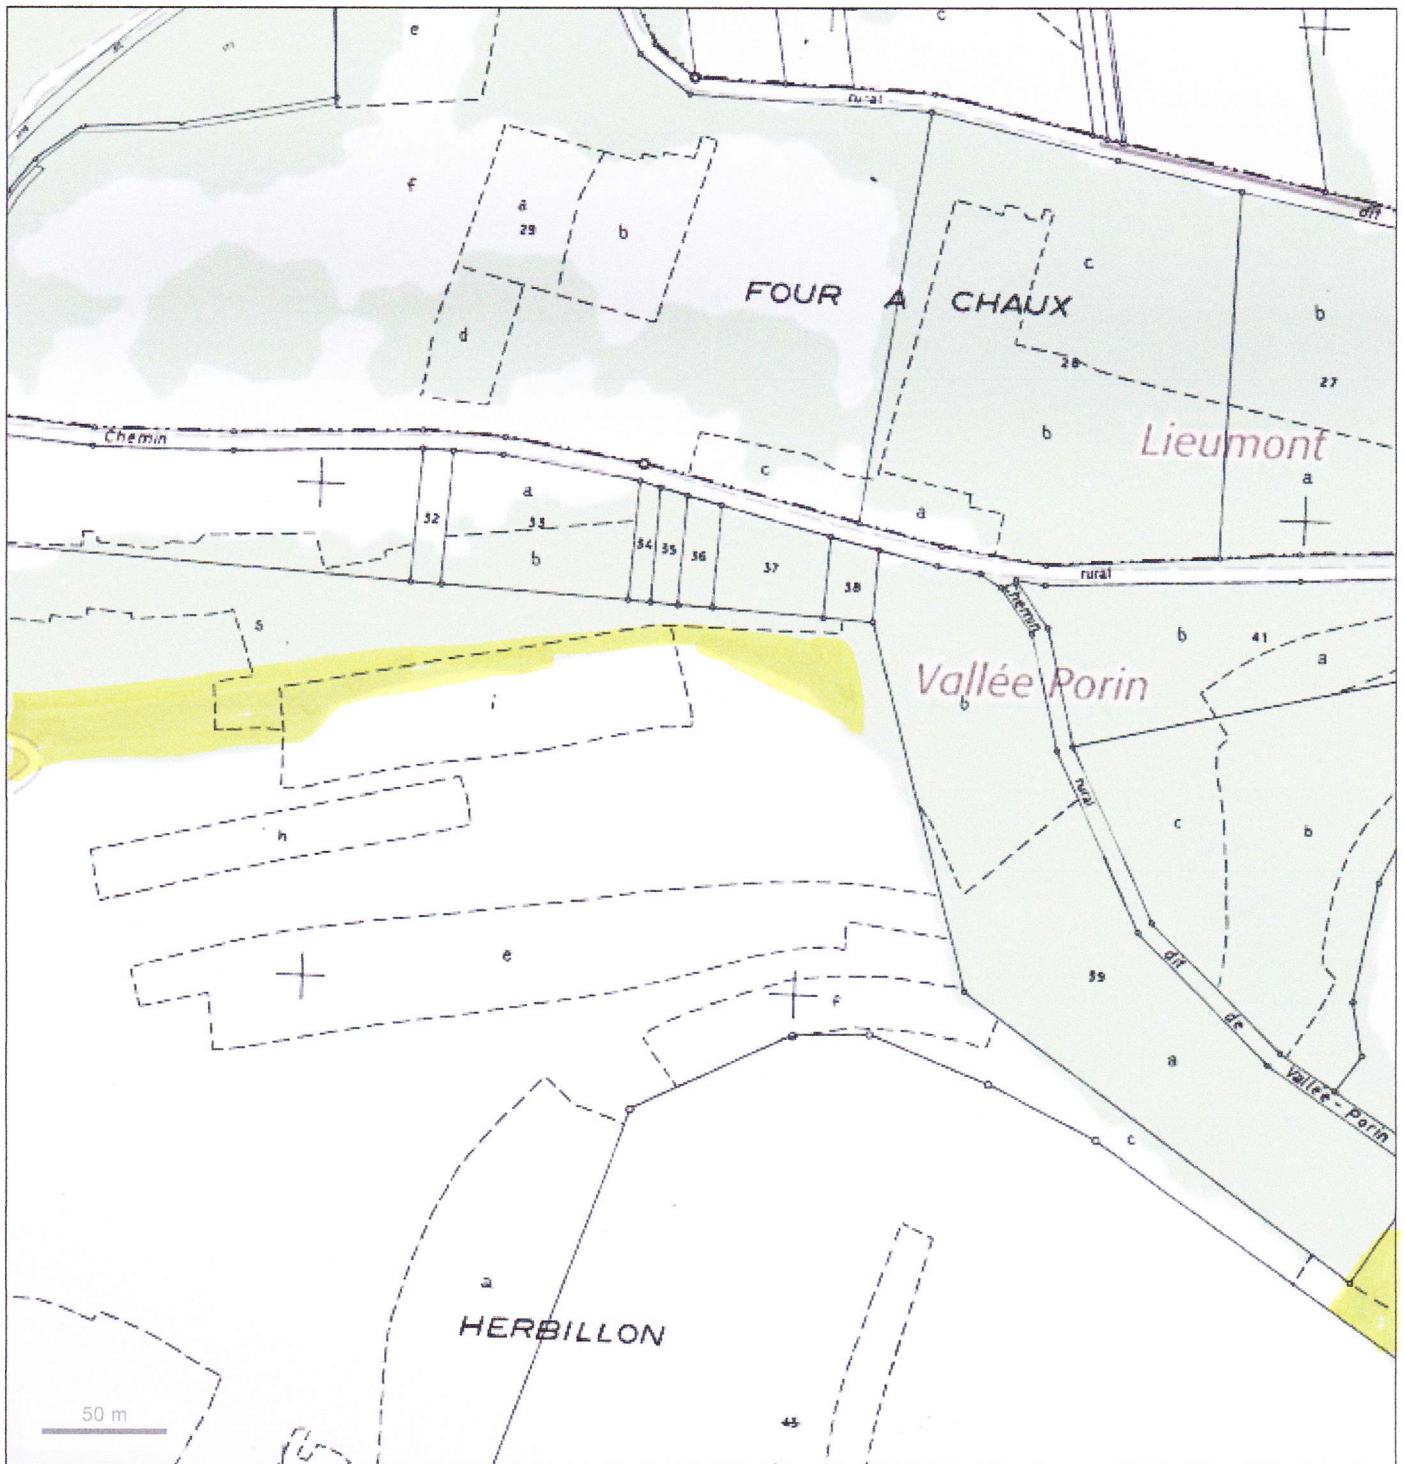

VAL SEIGNEUR

© IGN 2016 - www.geoportail.gouv.fr/mentions-legales

Longitude : 5° 15' 15" E
Latitude : 48° 47' 41" N

HERBILLON 440 ZC 53-a

© IGN 2016 - www.geoportail.gouv.fr/mentions-legales

Longitude : 5° 14' 59" E
Latitude : 48° 47' 54" N

HERBILLON 440 ZC 53-b&c

© IGN 2016 - www.geoportail.gouv.fr/mentions-legales

Longitude : 5° 15' 22" E
Latitude : 48° 47' 52" N

Devant bois fourmis 440ZC19