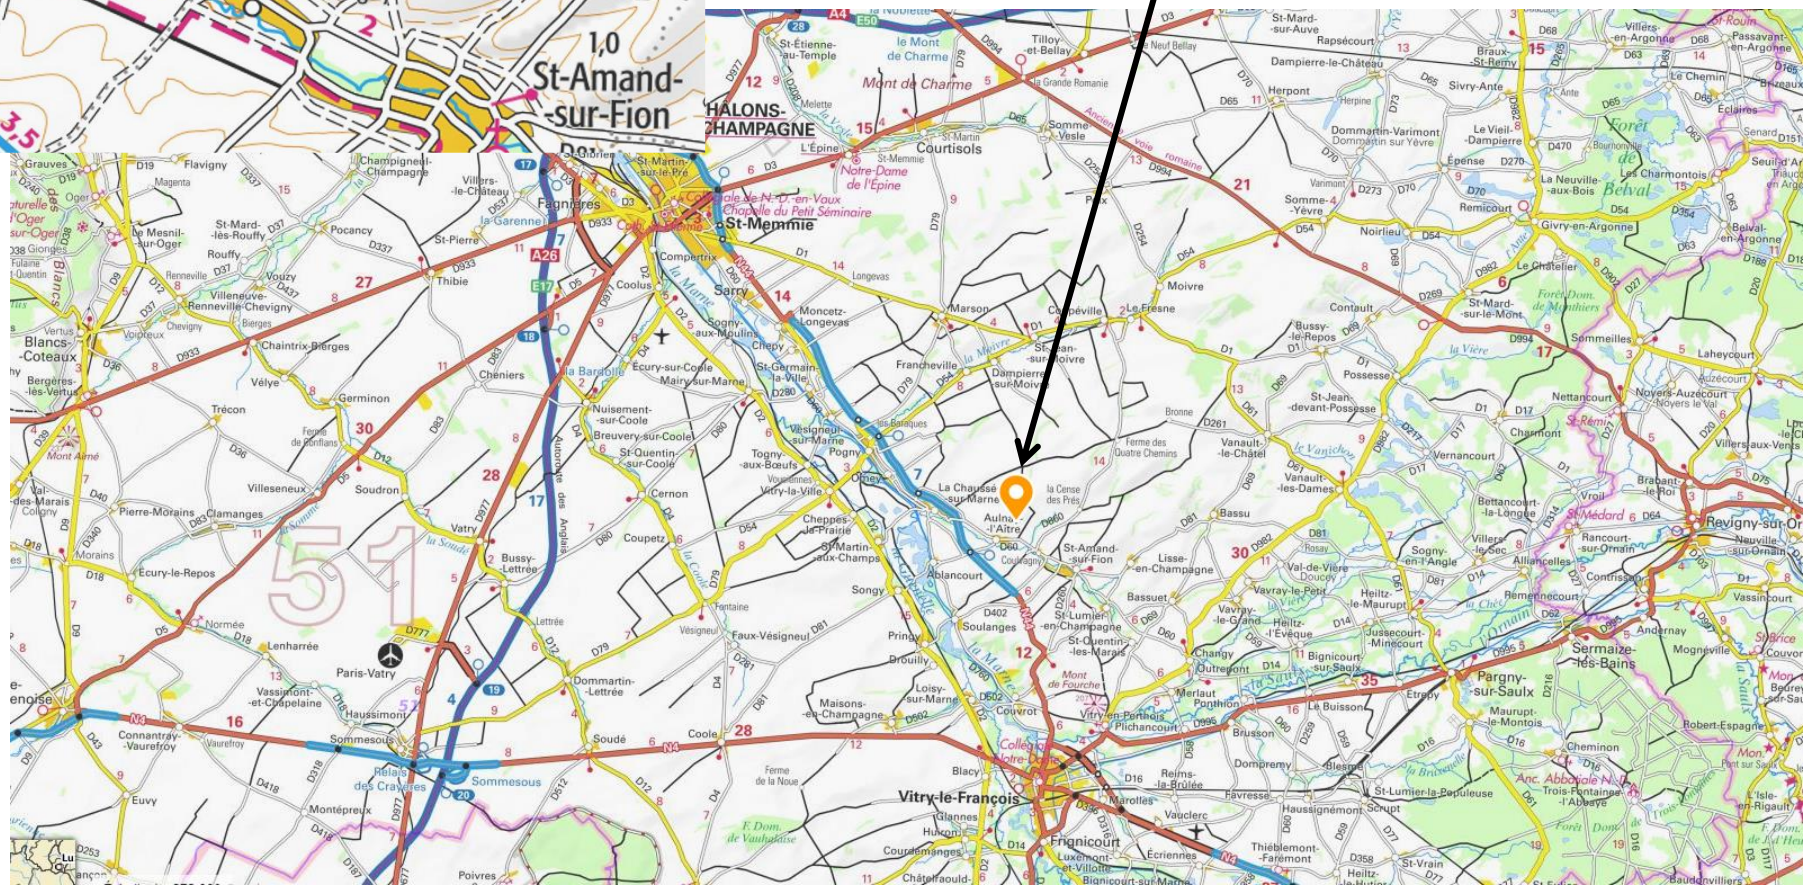

Poste HTB du Mont de l'Arbre
30/225kV
Parcelles ZE-006, ZE-007 et ZE-008
51240 Aulnai-l'Aître

Raccordement HTB à Aulnay-l'Aître

Carte de localisation

-  Emprise ciblée
-  Parcelles

Format du document : A3
Echelle de la carte principale : 1:5,000
Date du document : 08/06/2021
Sources : fonds de cartes IGN