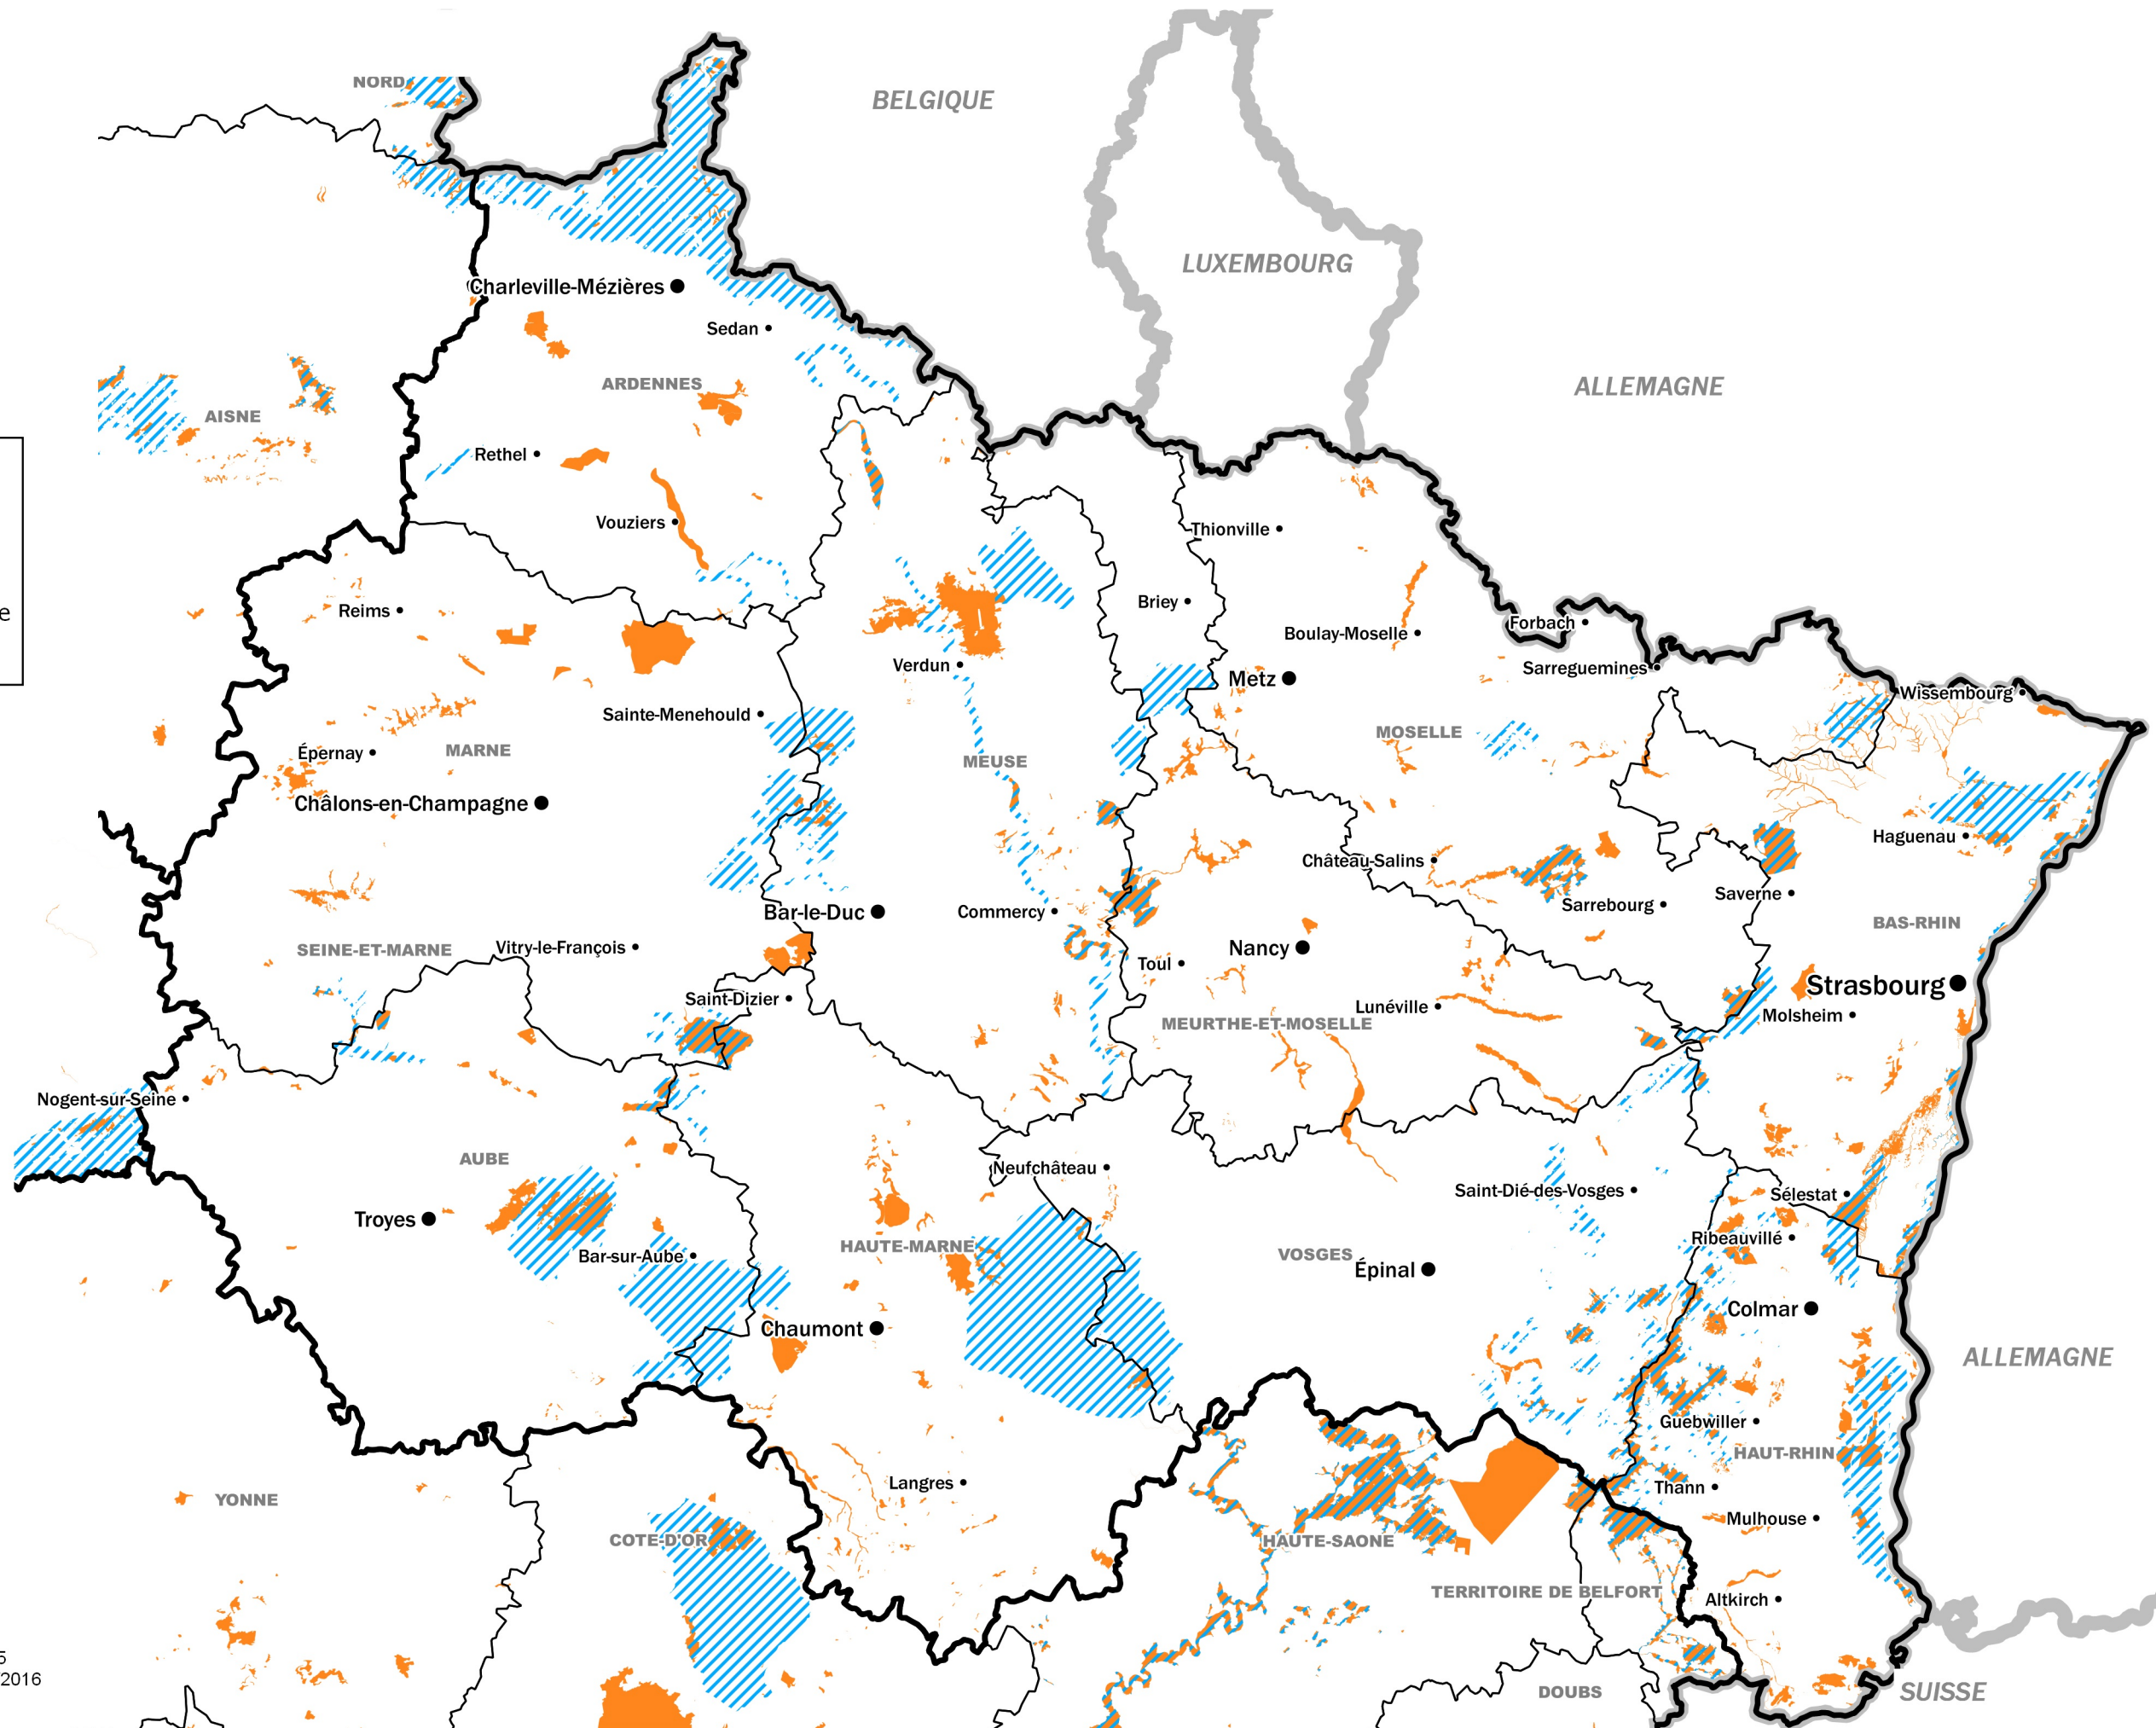

# Biodiversité - Réseau Natura 2000

GRAND EST

PRÉFET  
DE LA RÉGION  
GRAND EST

DREAL GRAND EST

## Légende :

### Réseau européen Natura 2000

-  Zone Spéciale de Conservation ou Site d'Importance Communautaire
-  Zone de Protection Spéciale

Sources : MNHN-IPN 2014  
Fonds : ©IGN GEOFLA® 2015, OpenStreetMap 2015  
Conception : DREAL/SCDD/PSIG2D/UC - maj 22/06/2016  
N2000\_R44.qgs - rj