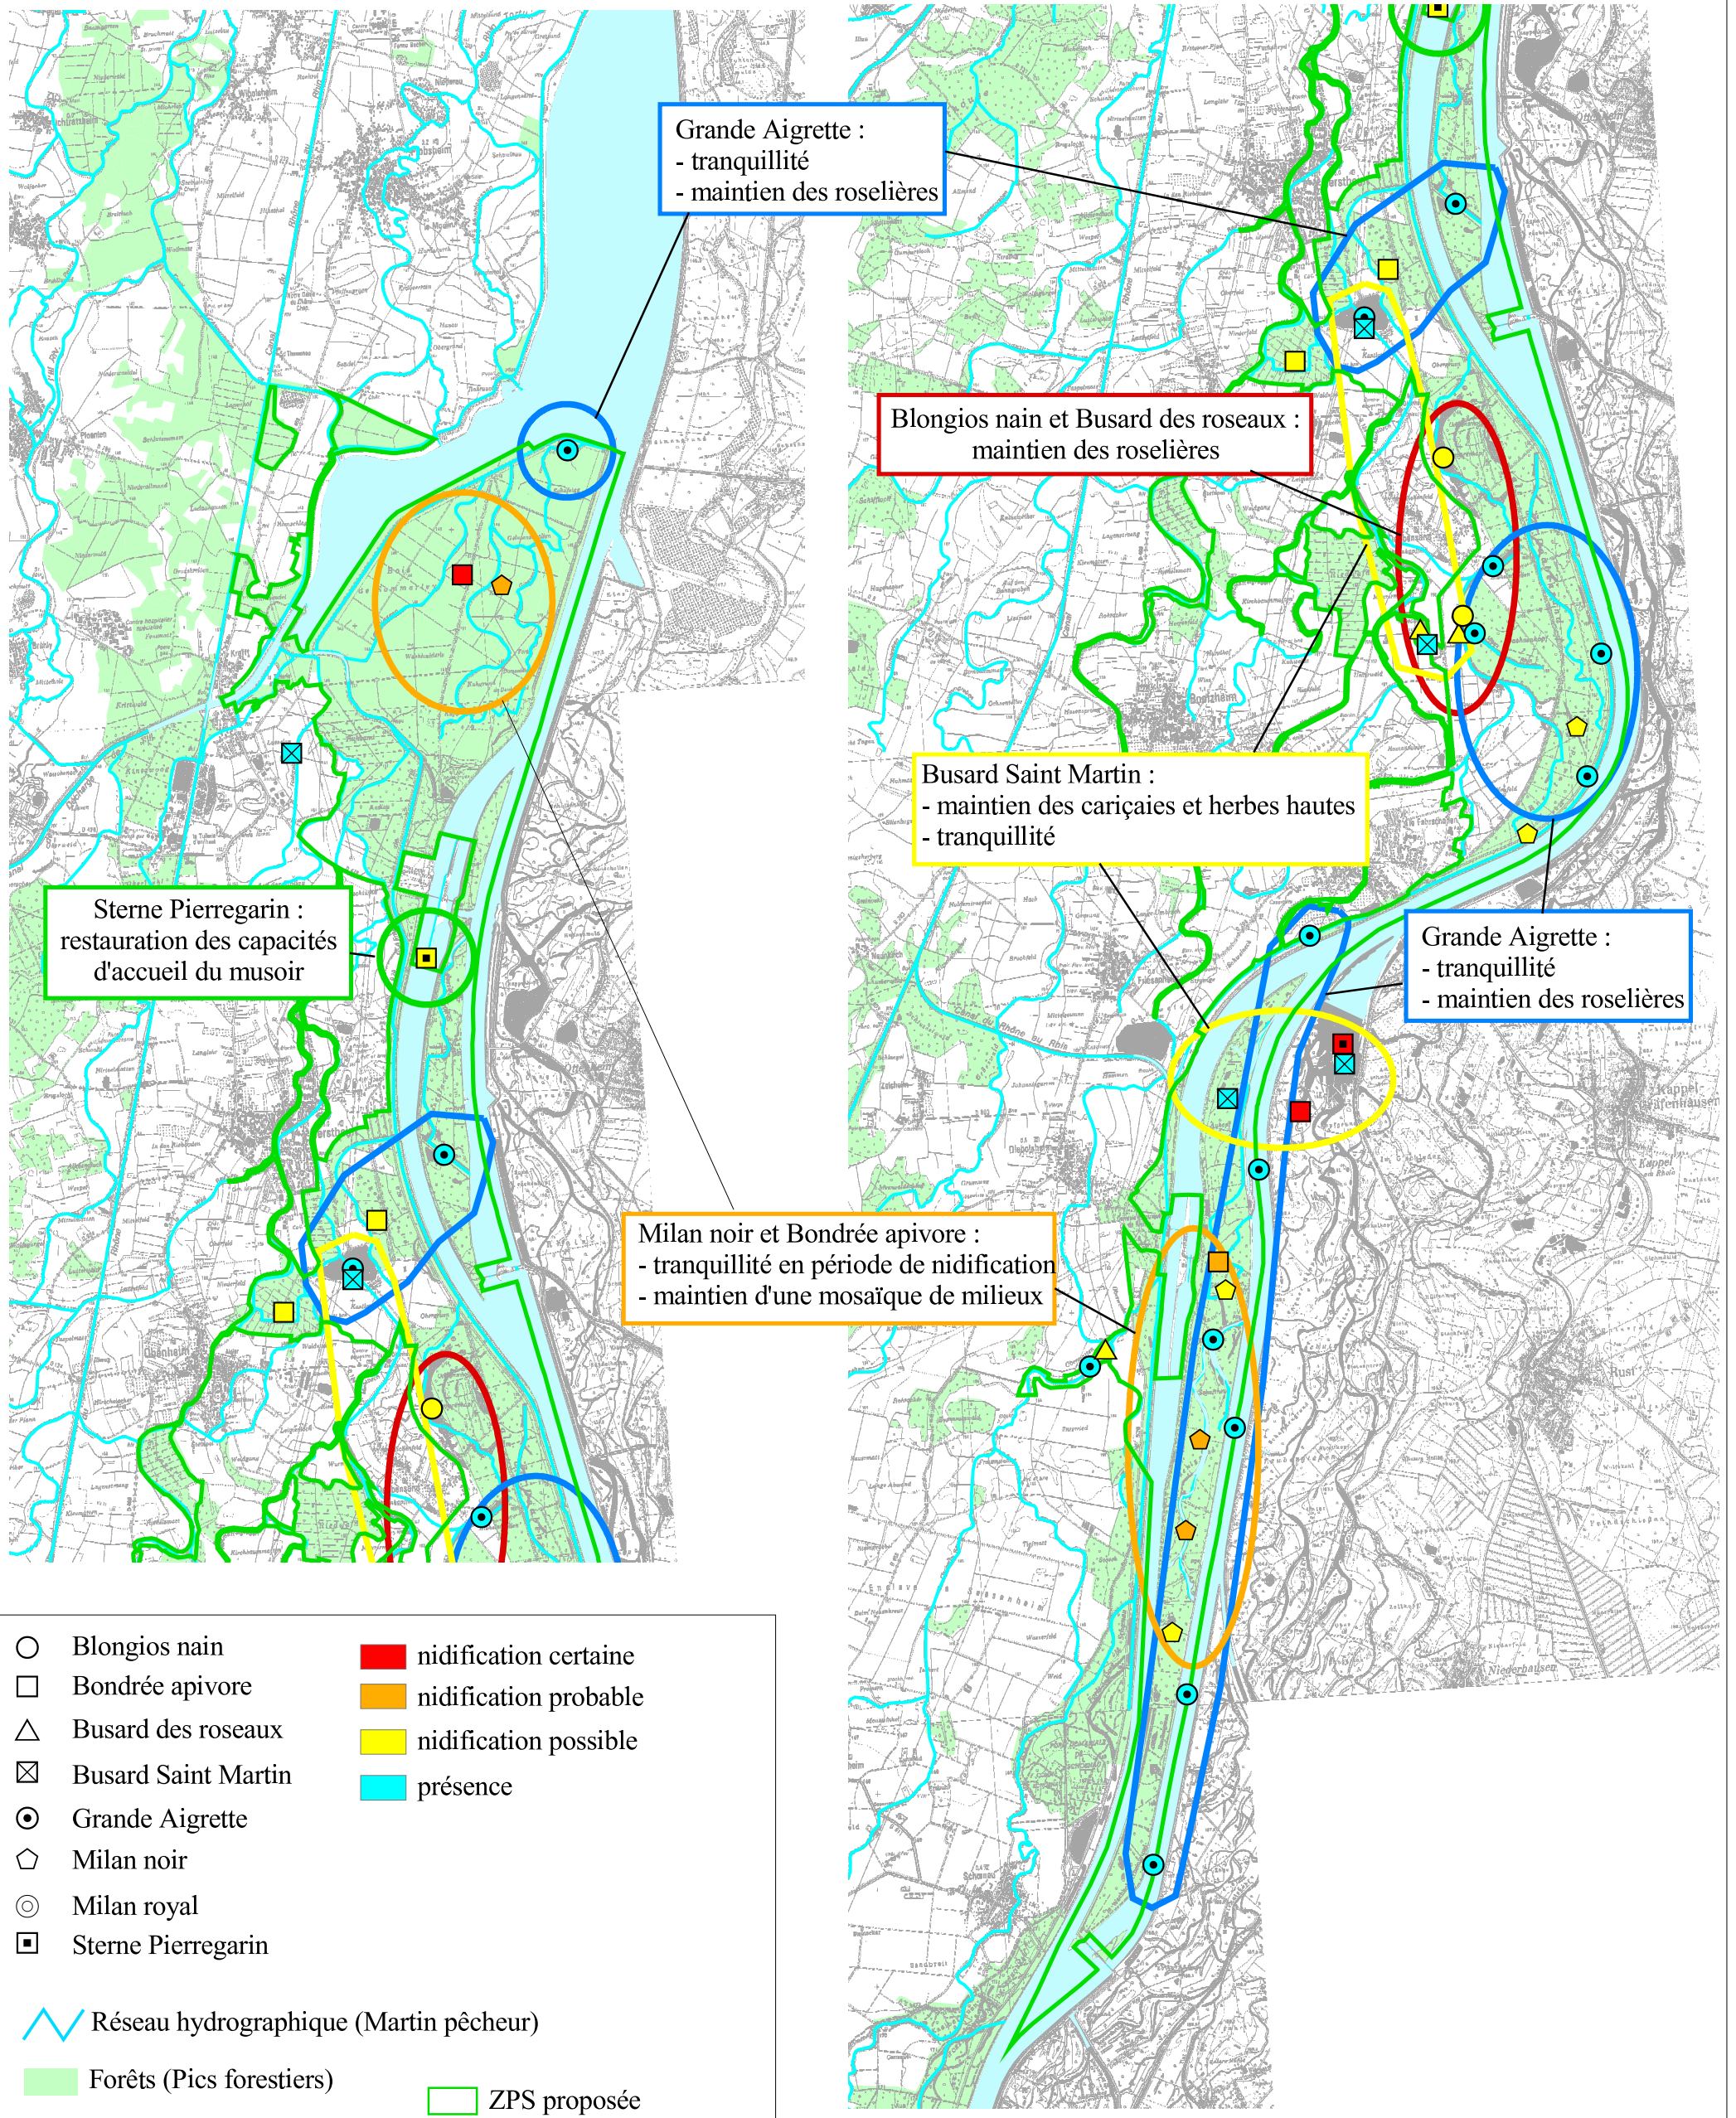

DOCOB ZSC Secteur alluvial "Rhin - Ried- Bruch de l'Andlau" - Bas-Rhin
secteur 3 : Enjeux concernant les oiseaux
(espèces présentes à l'annexe I de la directive "Oiseaux")

- | | |
|-----------------------|-------------------------|
| ○ Blongios nain | ■ nidification certaine |
| □ Bondrée apivore | ■ nidification probable |
| △ Busard des roseaux | ■ nidification possible |
| ⊠ Busard Saint Martin | ■ présence |
| ⊙ Grande Aigrette | |
| ◊ Milan noir | |
| ⊙ Milan royal | |
| ■ Sterne Pierregarin | |

— Réseau hydrographique (Martin pêcheur)

■ Forêts (Pics forestiers)

□ ZPS proposée

ONF DT Alsace
 17 février 2006

1 / 65 000

Direction Régionale de l'Environnement
 ALSACE