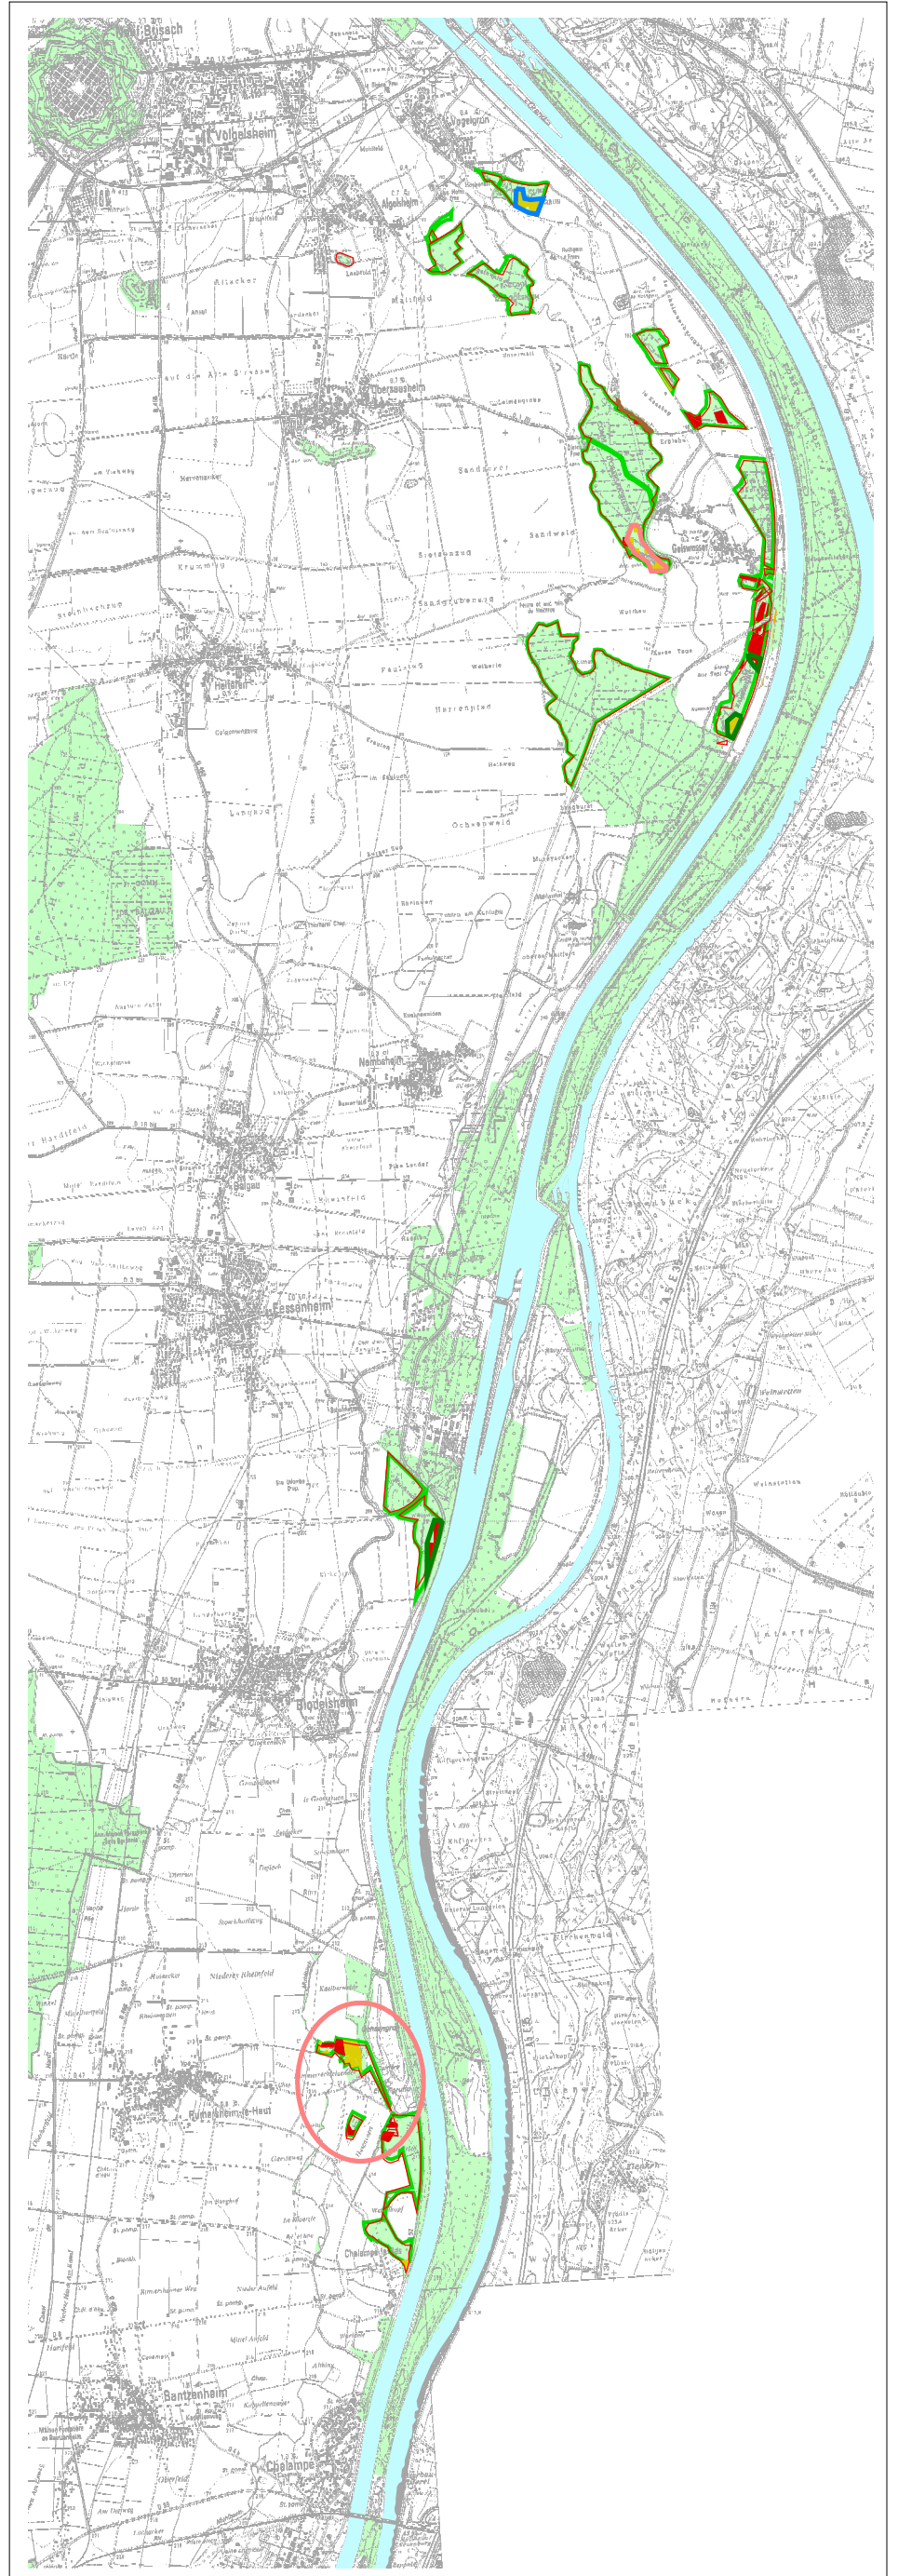

DOCOB ZSC Secteur alluvial "Rhin - Ried- Bruch de l'Andlau" - Haut-Rhin
Secteur 5 : Enjeux concernant les habitats d'intérêt communautaire
(forêts, milieux ouverts et cours d'eau)

RHIN
VIVANT

Enjeux habitats forestiers :

- Renaturation de peupleraies de culture
- Renaturation de plantations résineuses
- Renaturation de peuplements de Robinier

Habitats forestiers :

- transformé
- très transformé

Habitats ouverts :

- 6210 : pelouses sèches
- 6410 : prairies à molinies
- 6430 : mégaphorbiaies
- 6510 : prairies de fauche