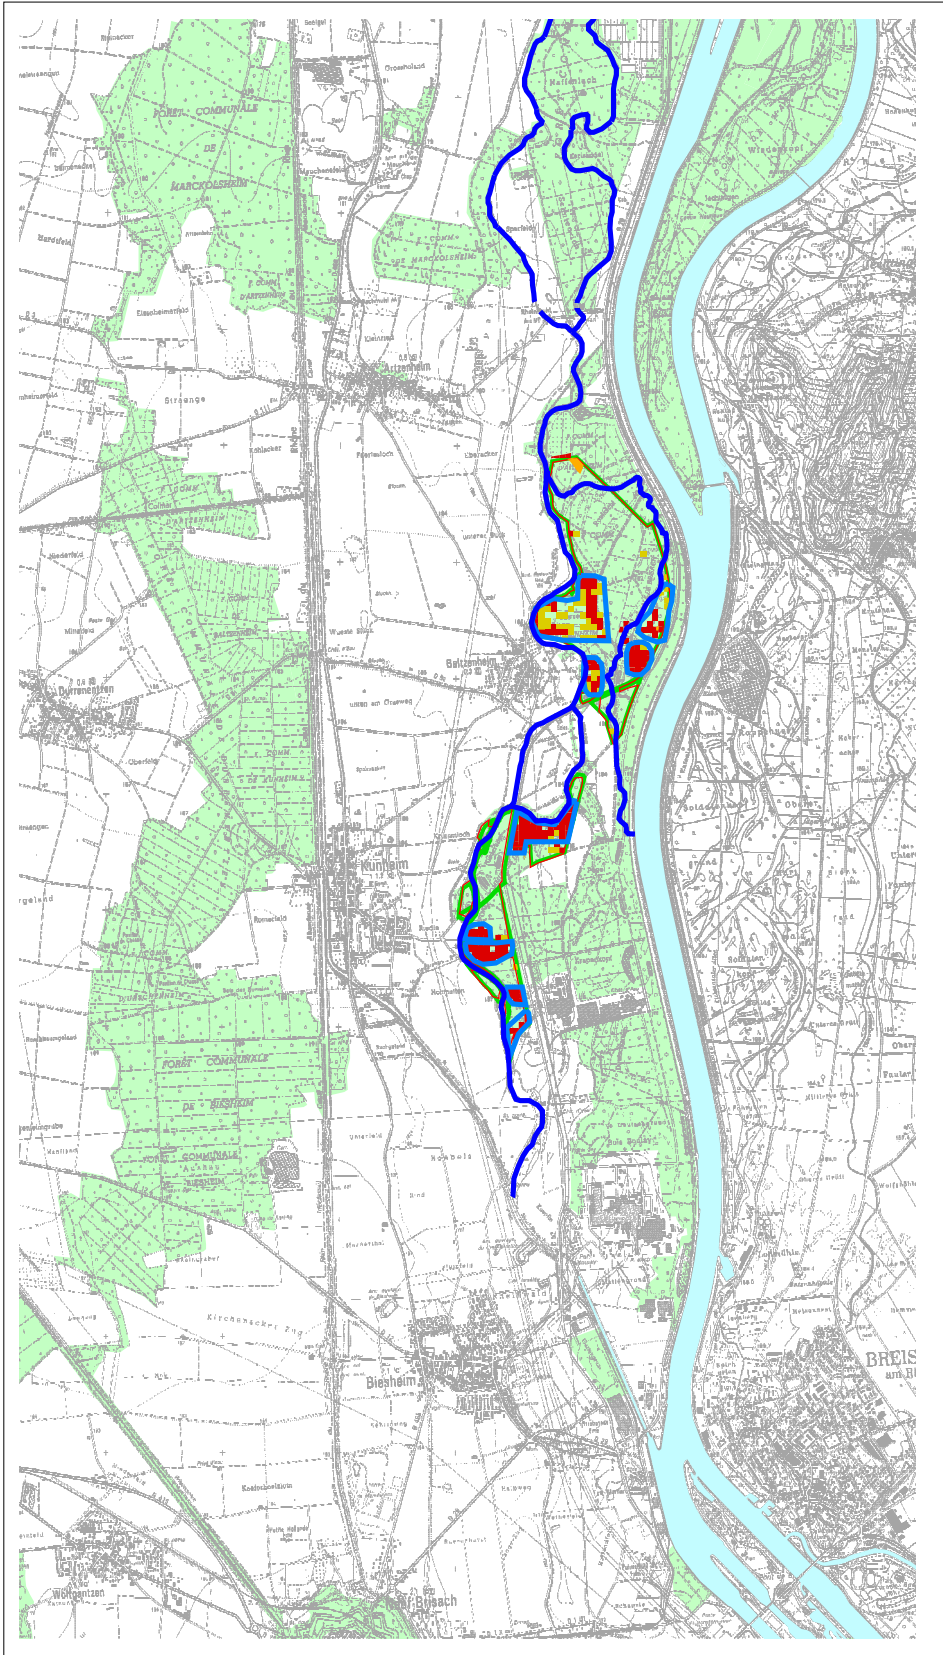

DOCOB ZSC Secteur alluvial "Rhin - Ried- Bruch de l'Andlau" - Haut-Rhin
Secteur 5 : Enjeux concernant les habitats d'intérêt communautaire
(forêts, milieux ouverts et cours d'eau)

RHIN
VIVANT

Enjeux habitats forestiers :

- Renaturation de peupleraies de culture
- Renaturation de plantations résineuses
- Renaturation de peuplements de Robinier

Habitats forestiers :

- transformé
- très transformé

Habitats ouverts :

- 6210 : pelouses sèches
- 6410 : prairies à molinies
- 6430 : mégaphorbiaies
- 6510 : prairies de fauche