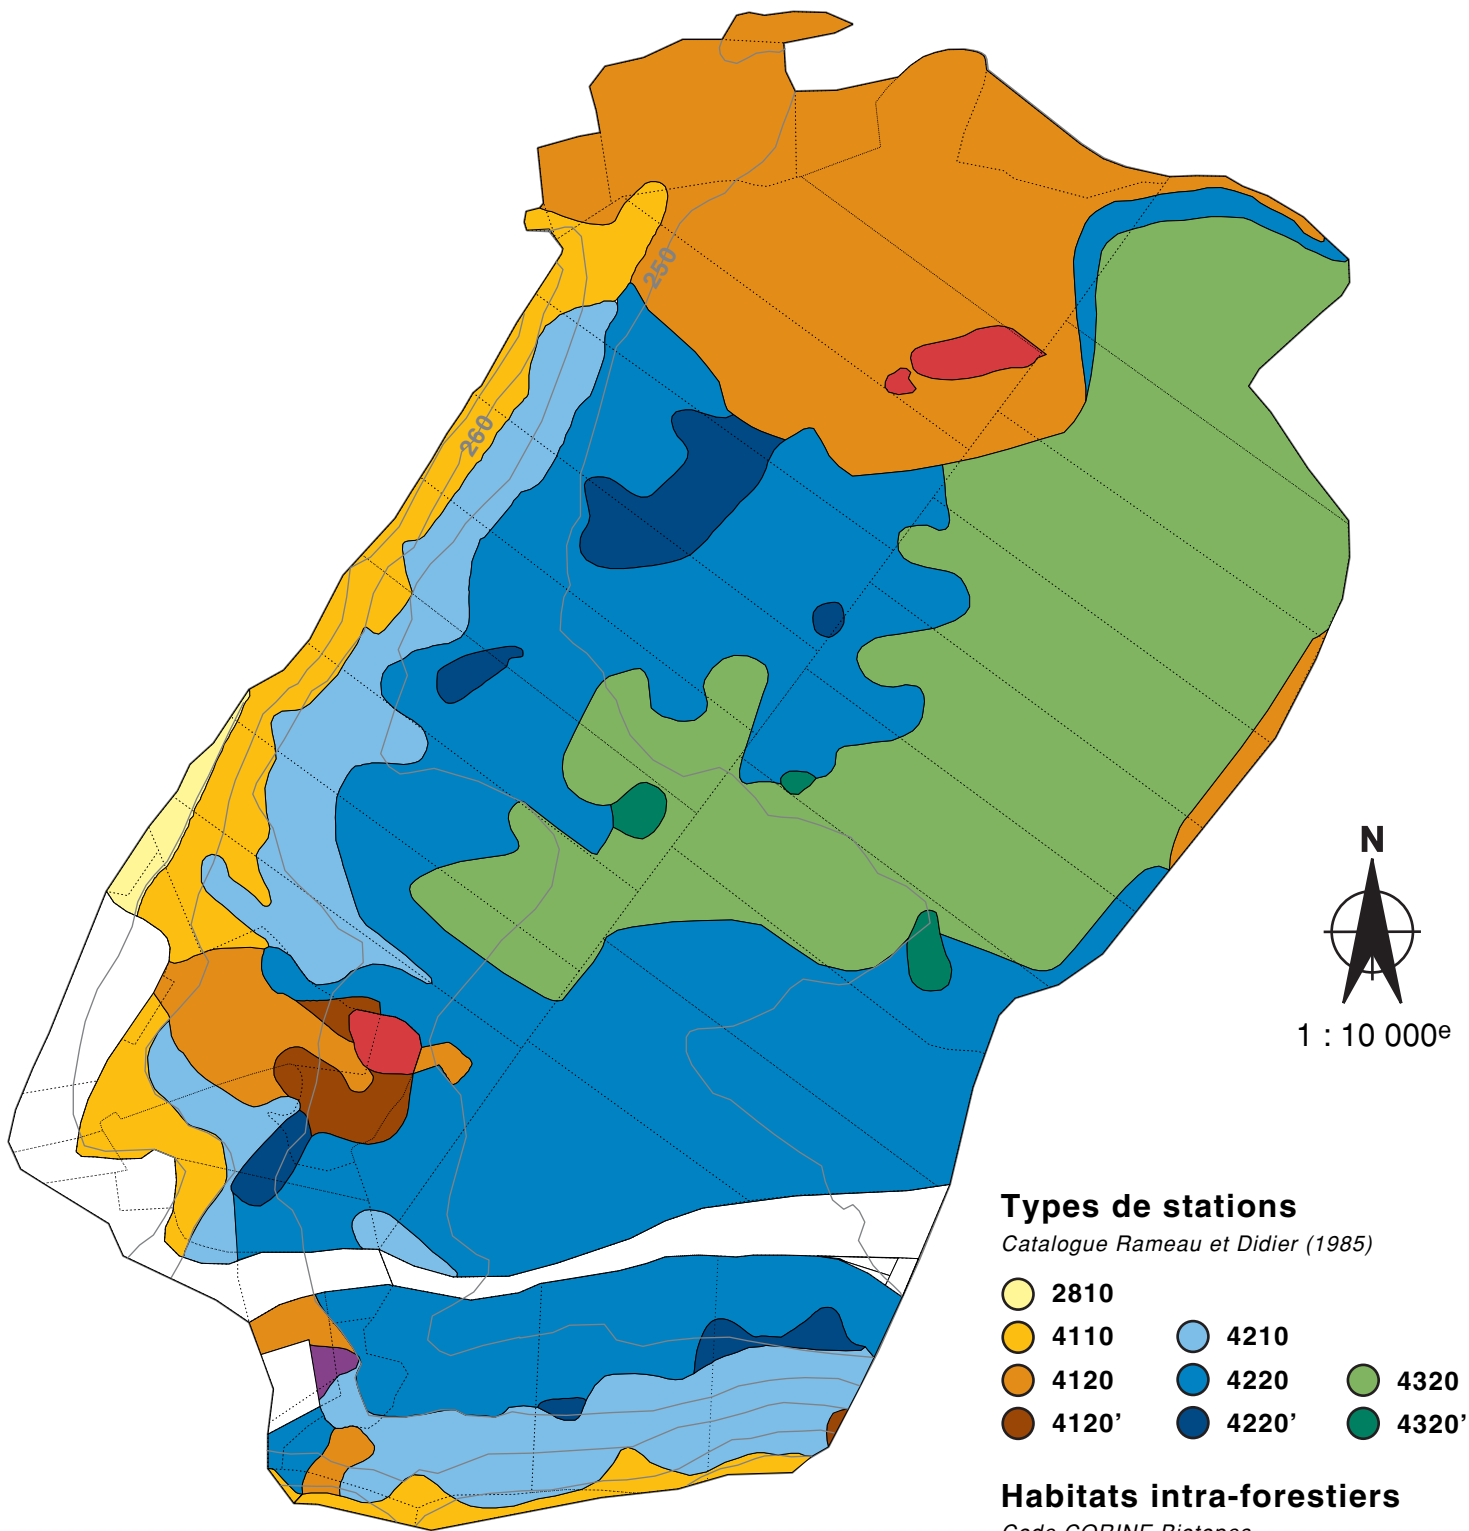

Site Natura 2000 n°81
Bois de la Voivre à Marault
Carte des types de stations

- Types de stations**
Catalogue Rameau et Didier (1985)
- | | | |
|---------|---------|---------|
| ● 2810 | ● 4210 | ● 4320 |
| ● 4110 | ● 4220 | ● 4320' |
| ● 4120 | ● 4220' | |
| ● 4120' | | |
- Habitats intra-forestiers**
Code CORINE Biotopes
- | |
|-----------------------------|
| ● 37.31 Clairière à Molinie |
| ● 53.2 Cariçaie |