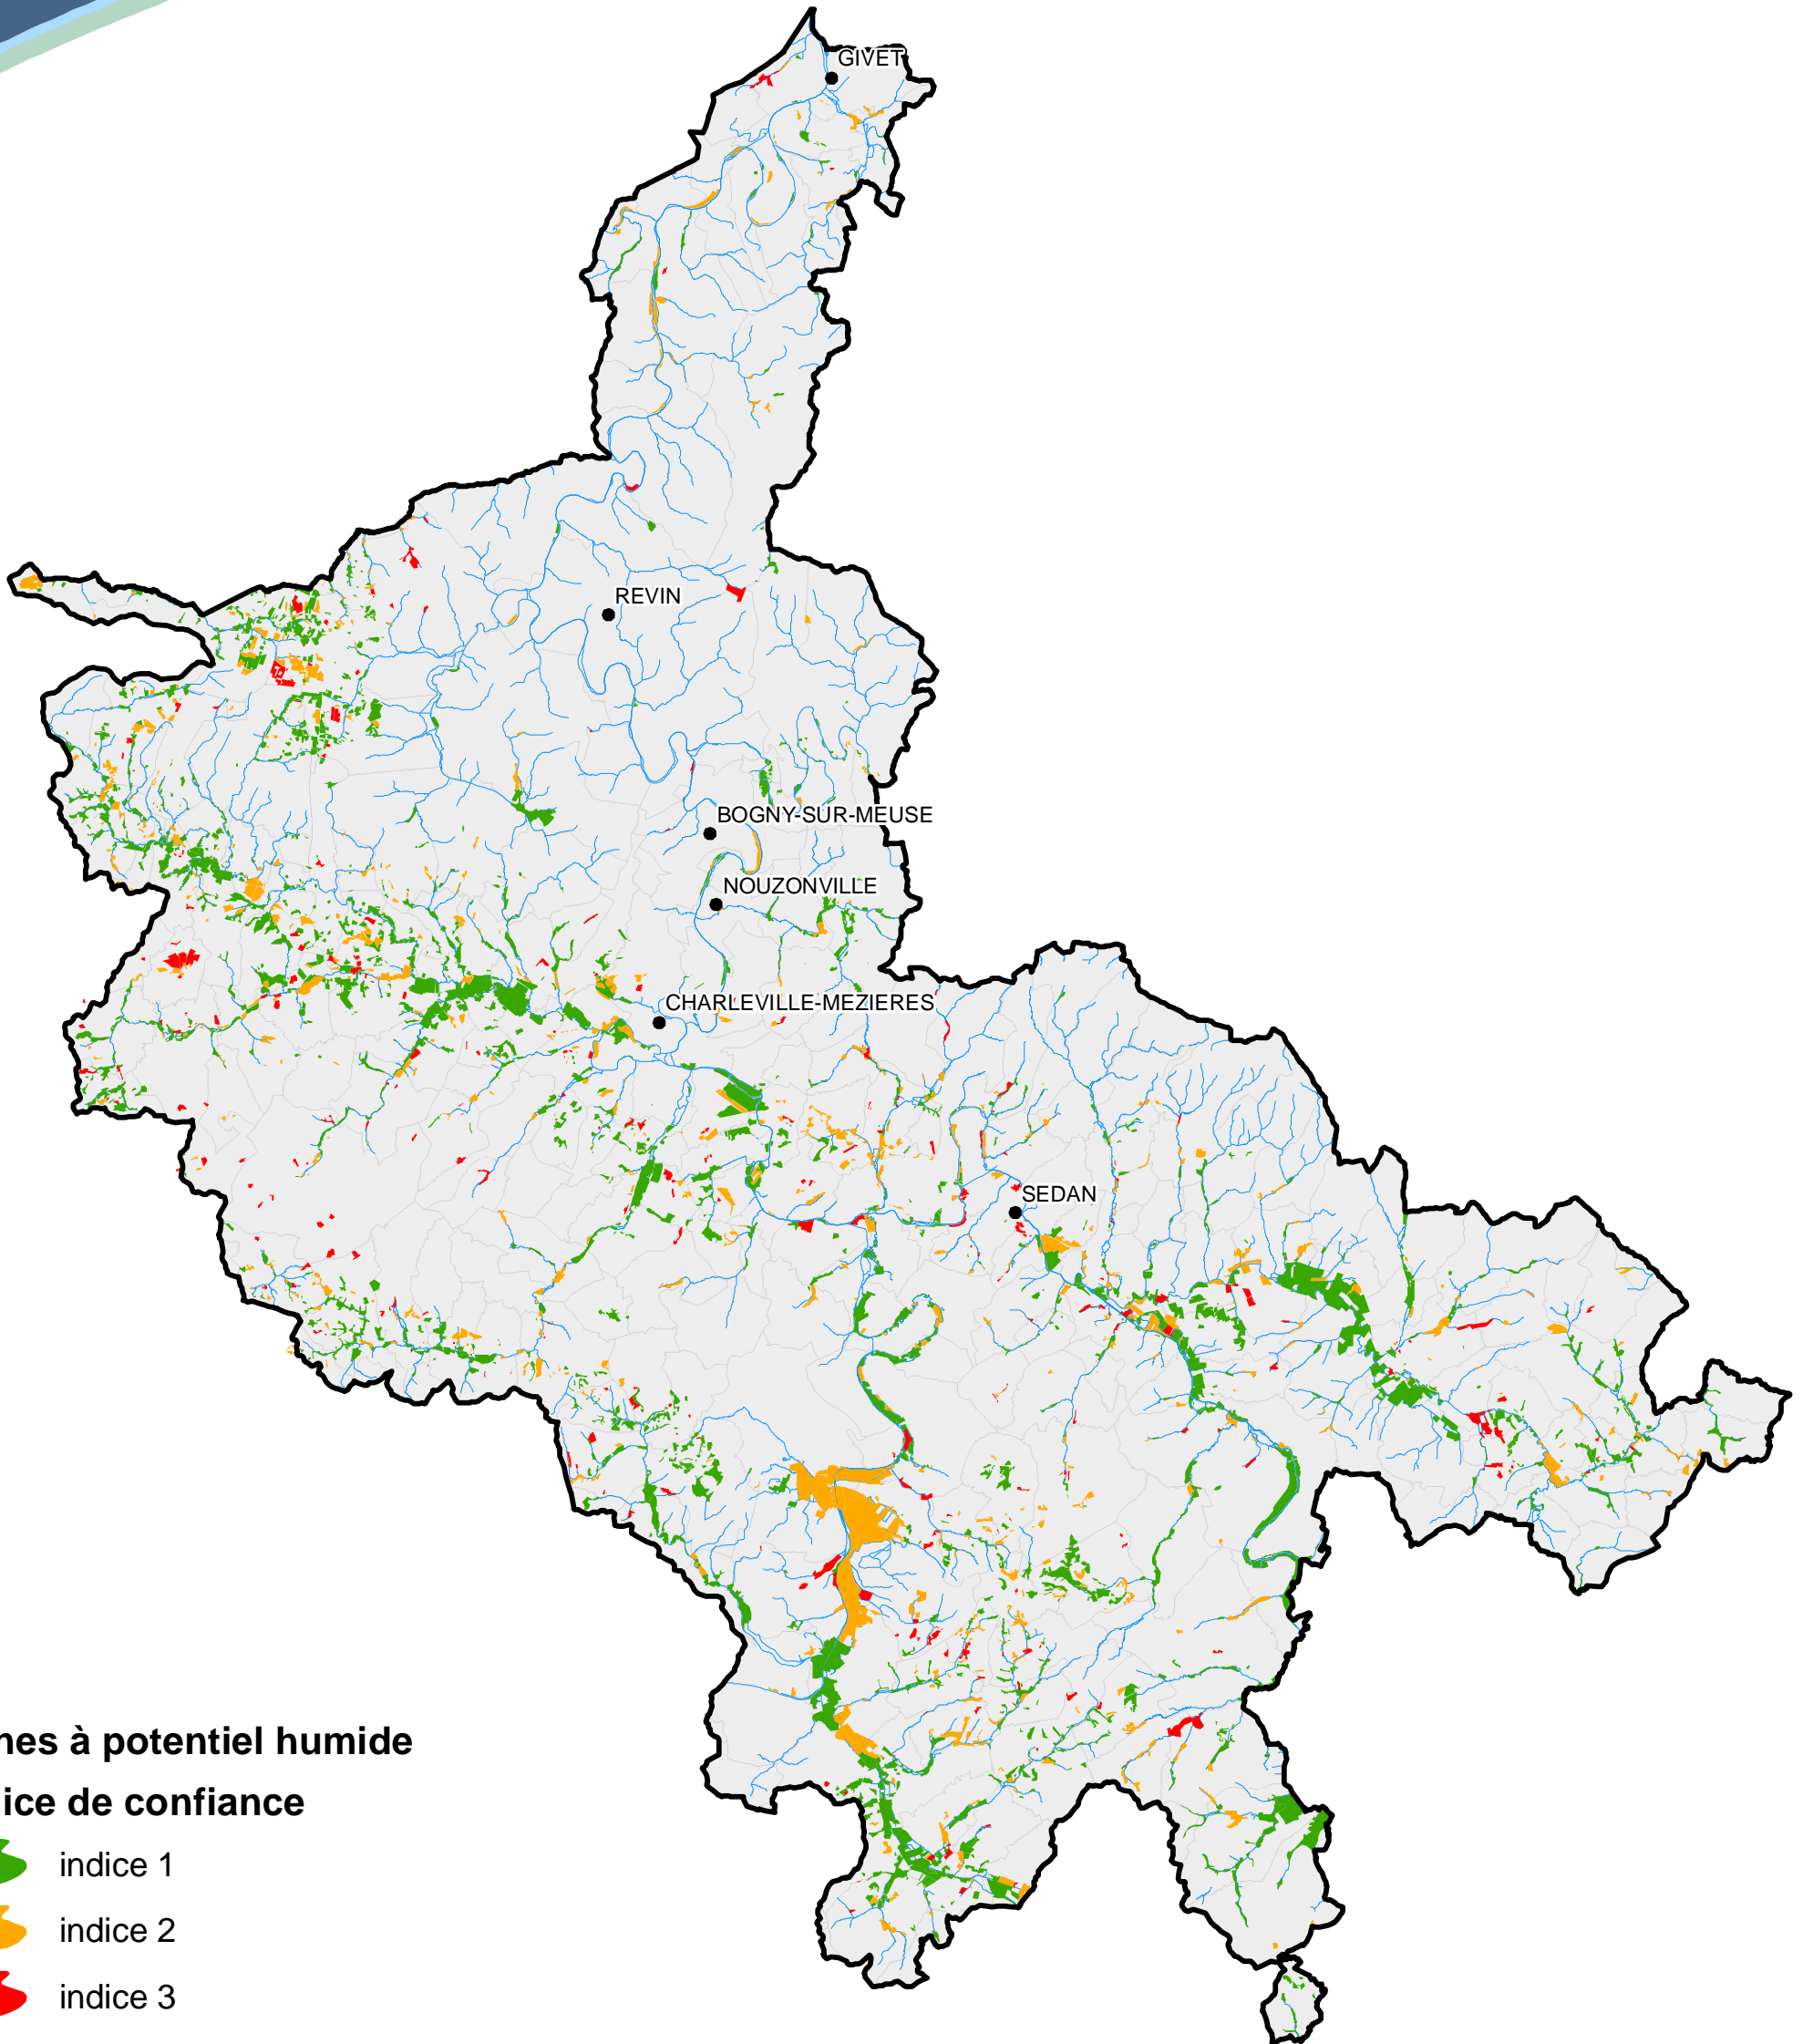

ZONES À POTENTIEL HUMIDE BASSIN DE LA MEUSE (ARDENNES)

Zones à potentiel humide

Indice de confiance

 indice 1

 indice 2

 indice 3

 Rivières

 Limites communales

 Villes principales

 Limite Bassin Versant

0 8 16
Kilomètres