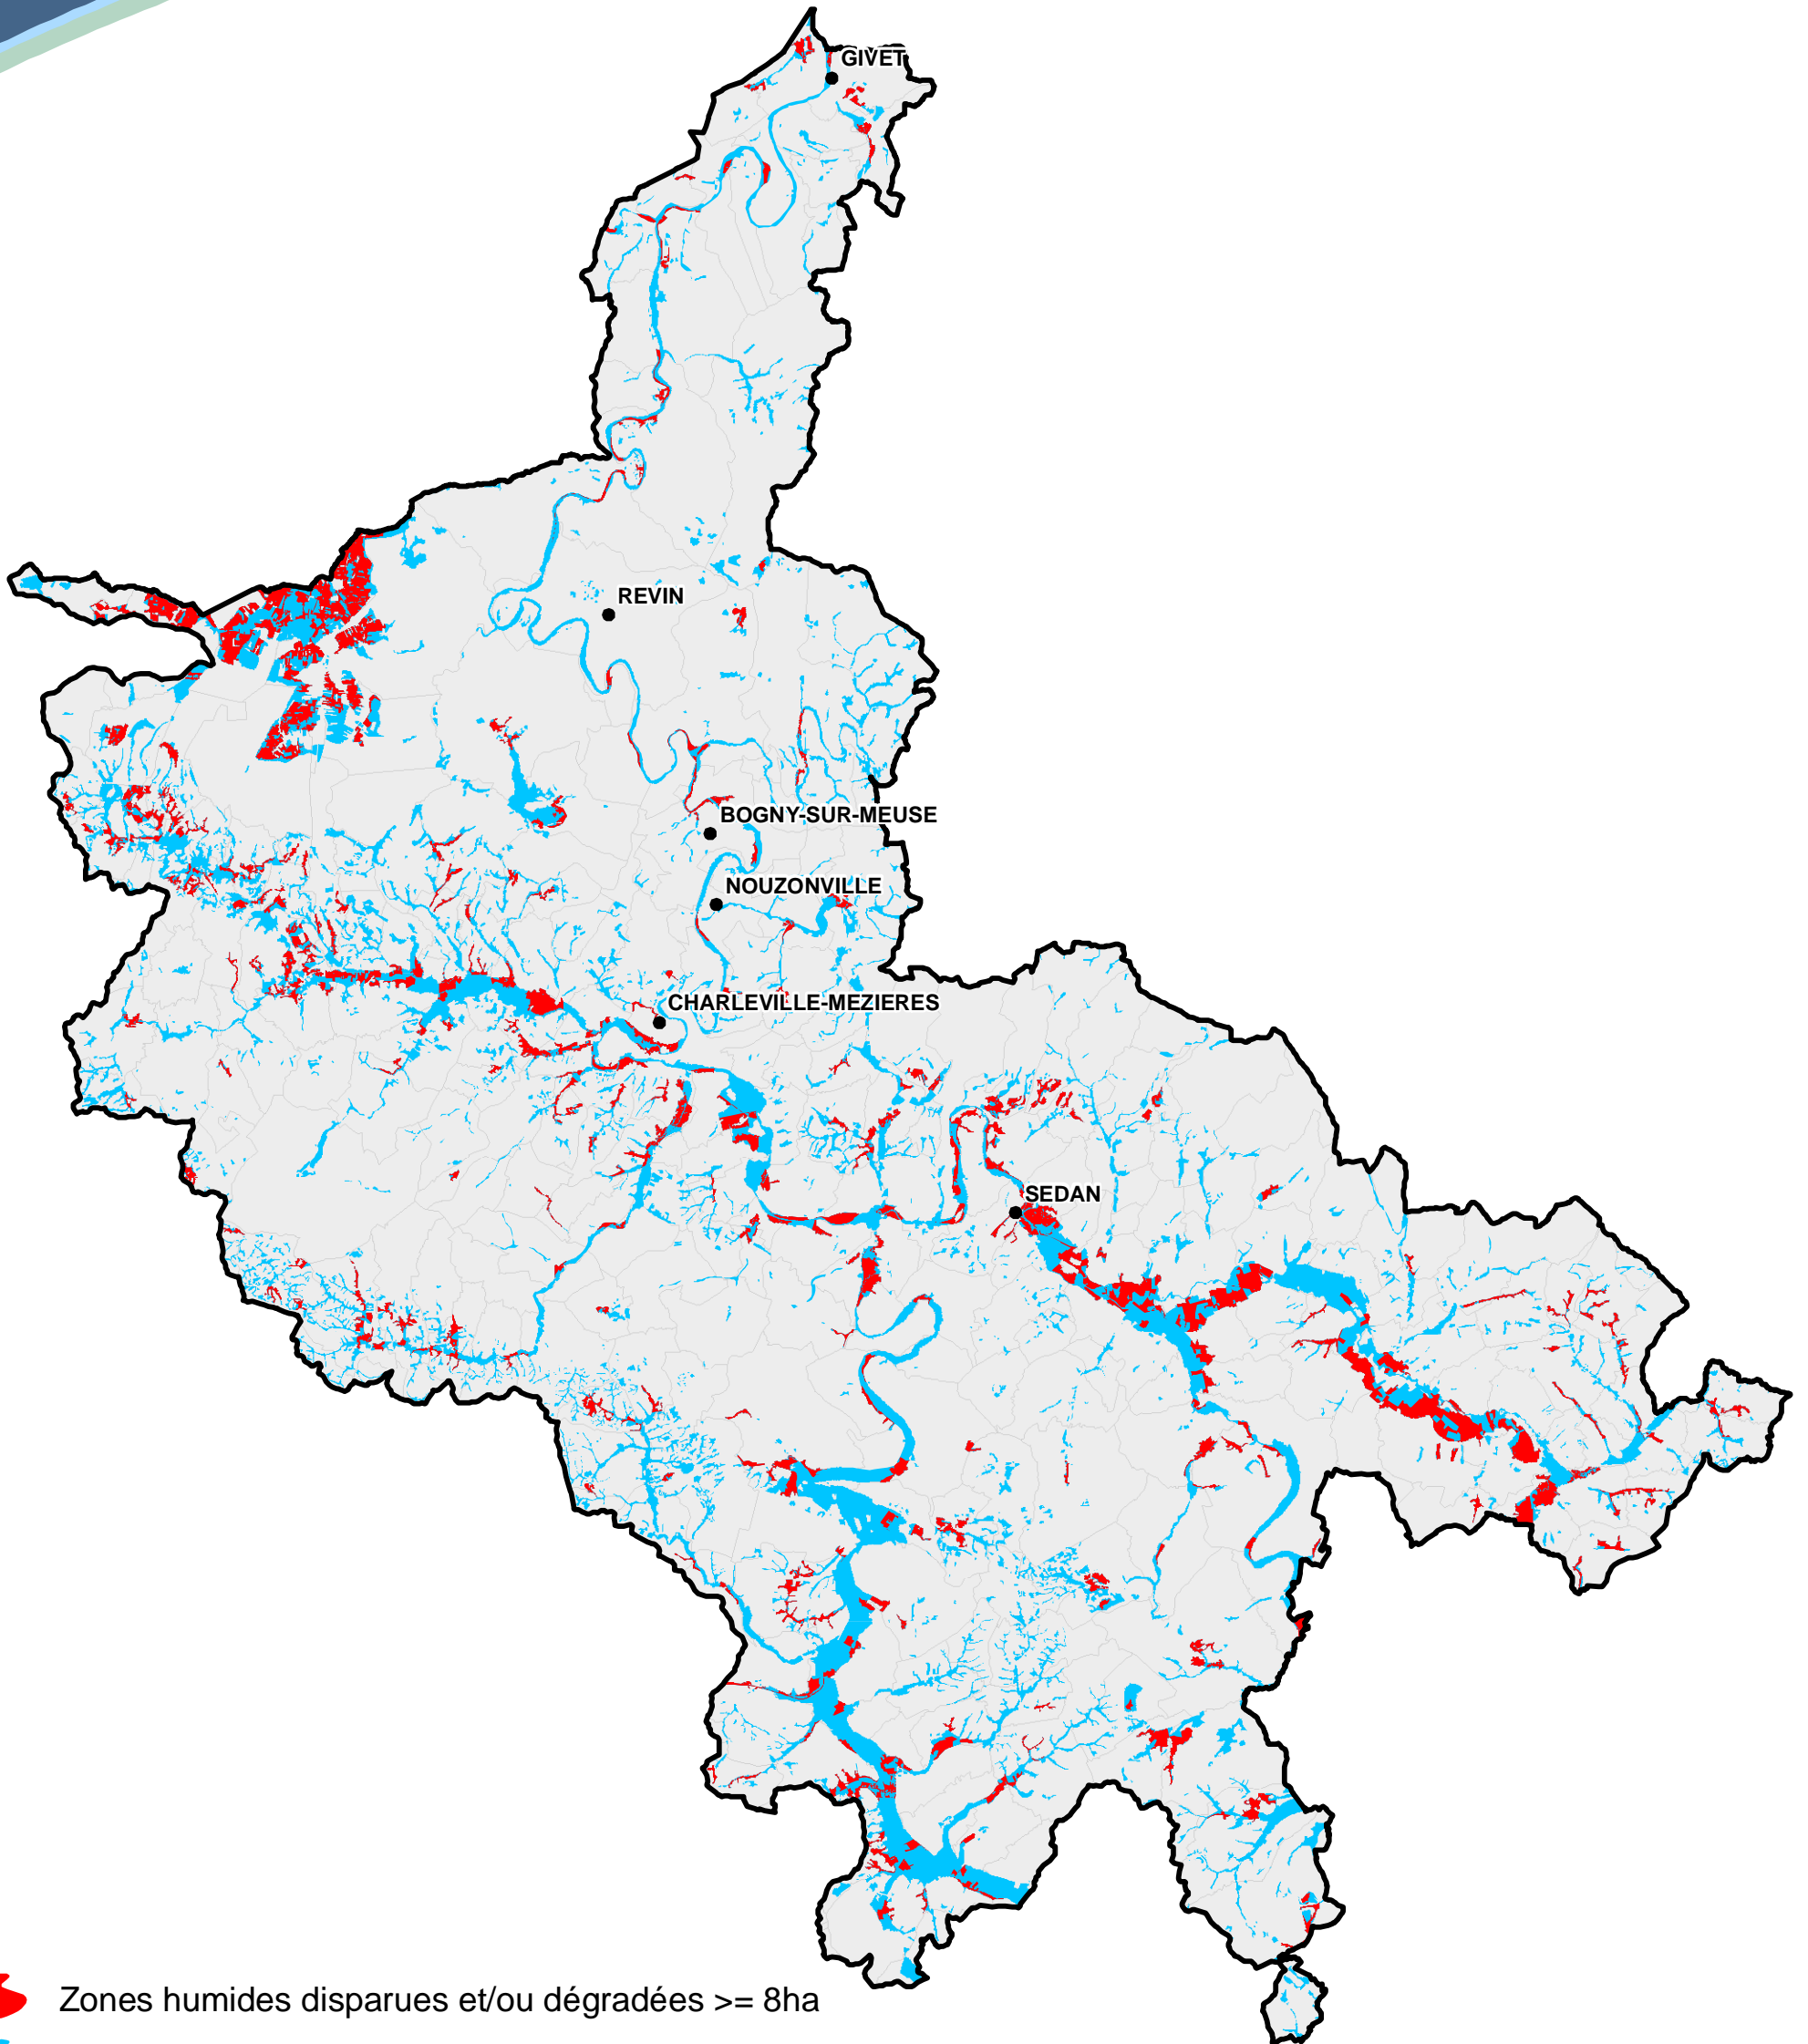

# ZONES HUMIDES ANCIENNES ET DISPARUES/ DÉGRADÉES BASSIN DE LA MEUSE (ARDENNES)

-  Zones humides disparues et/ou dégradées  $\geq$  8ha
-  Zones humides anciennes issues des cartes de l'Etat-Major
-  Limites communales
-  Villes principales
-  Limite Bassin Versant

0 8 16  
Kilomètres