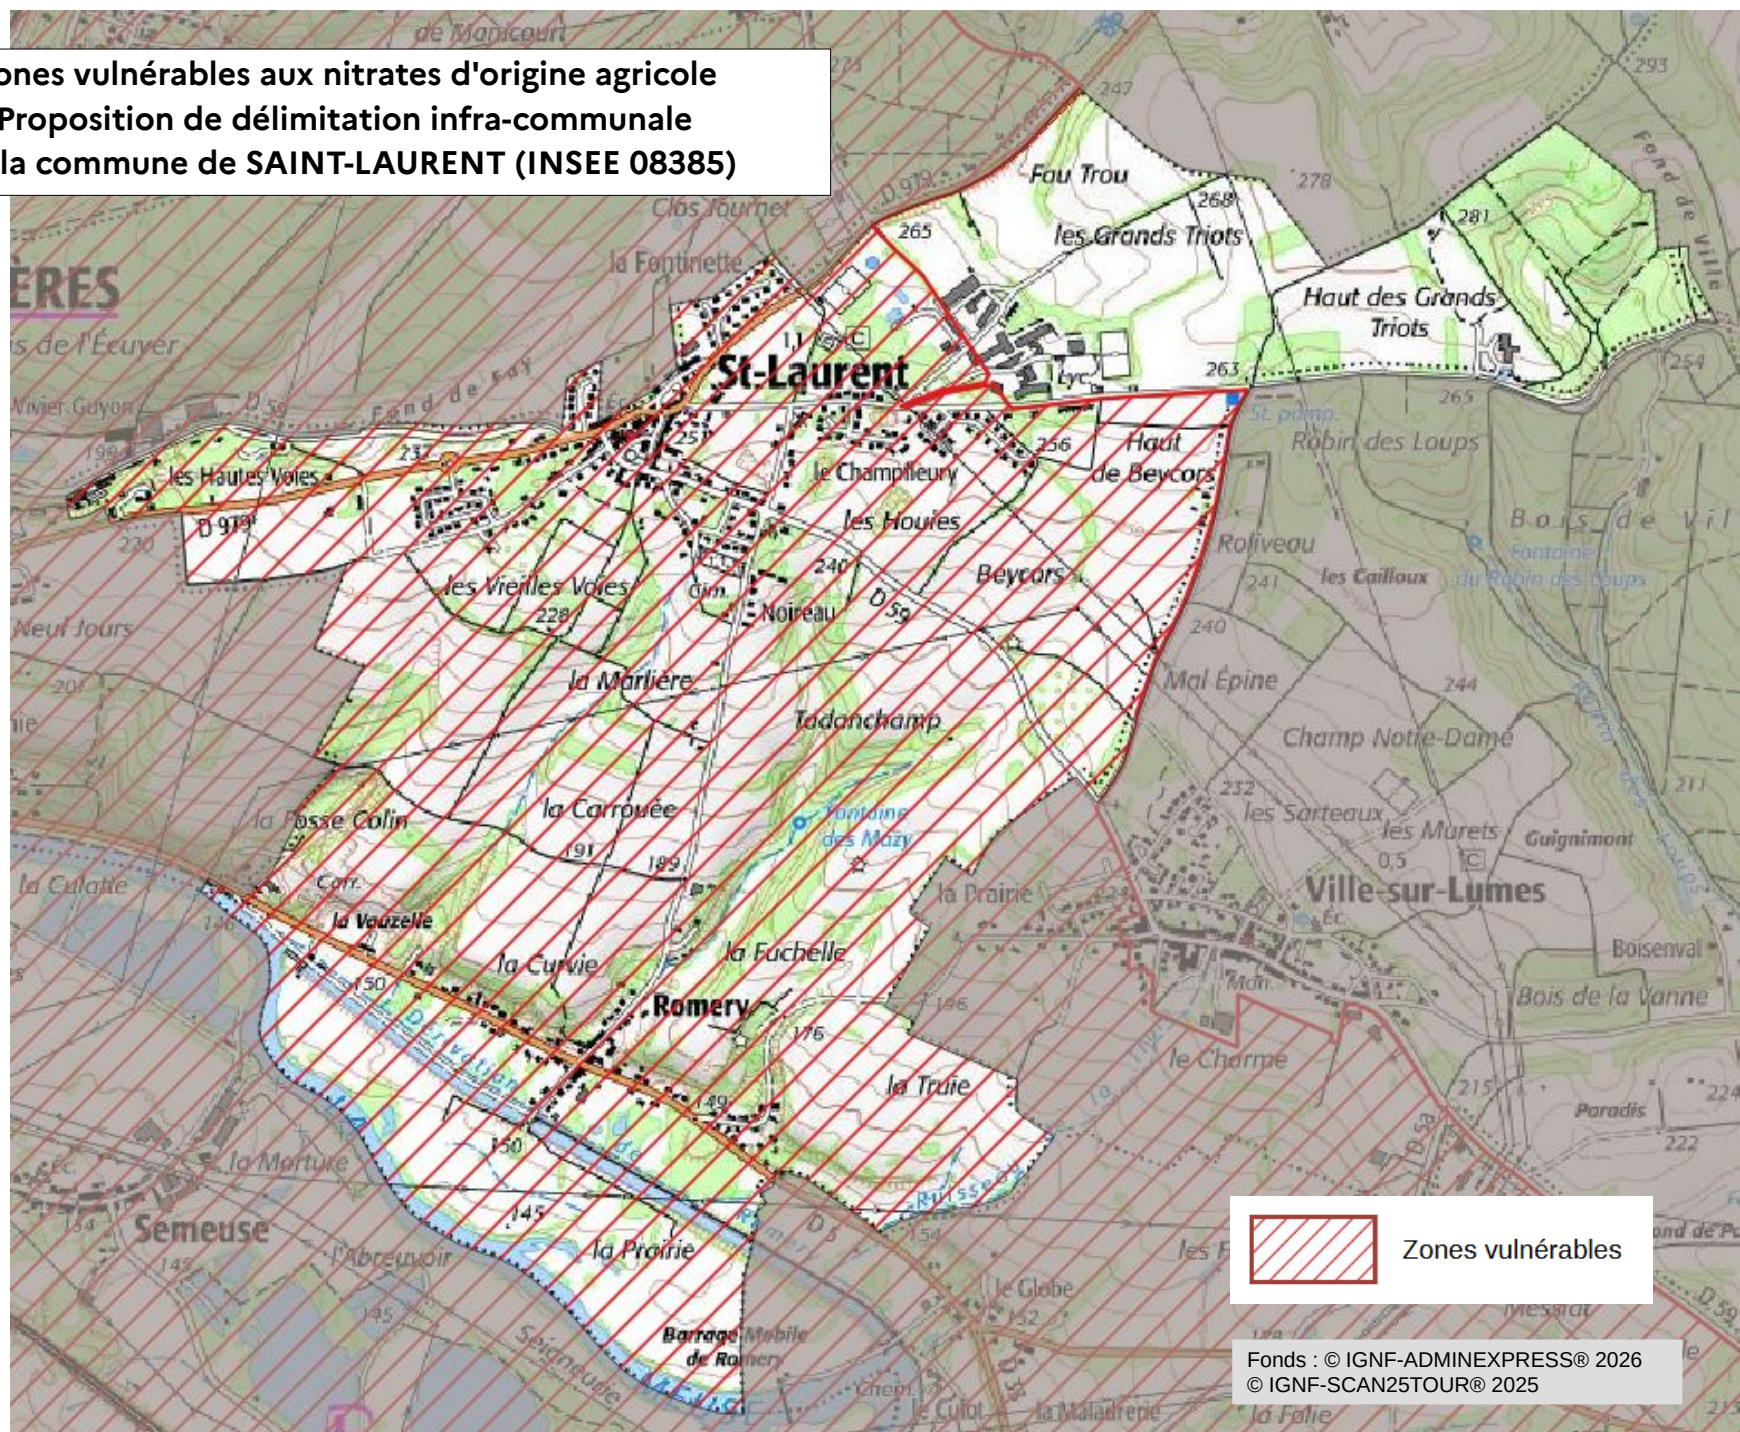

Zones vulnérables aux nitrates d'origine agricole
Proposition de délimitation infra-communale
de la commune de SAINT-LAURENT (INSEE 08385)

 Zones vulnérables

Fonds : © IGNF-ADMINEXPRESS® 2026
© IGNF-SCAN25TOUR® 2025