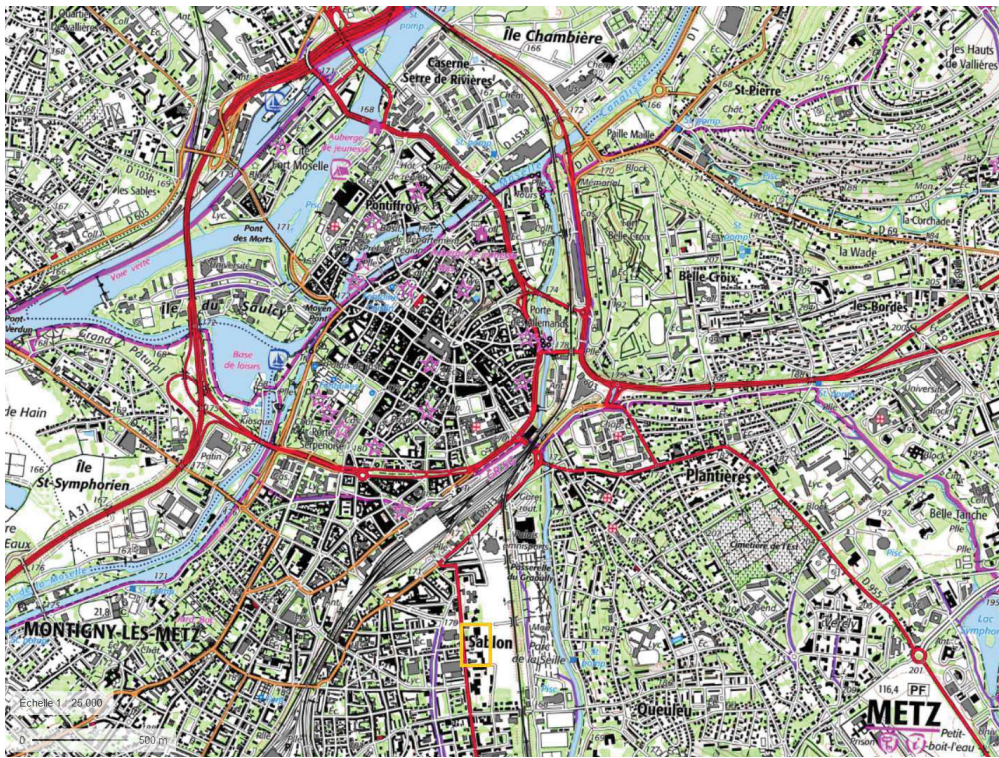

Annexe n°2
PLAN DE SITUATION AU 1/25 000

Localisation sur la cartographie au 1/25000^{ème} du site avenue André Malraux dans le quartier Sablon à Metz.
(Source : d'après © IGN sur le site www.geoportail.gouv.fr consulté en février 2023)