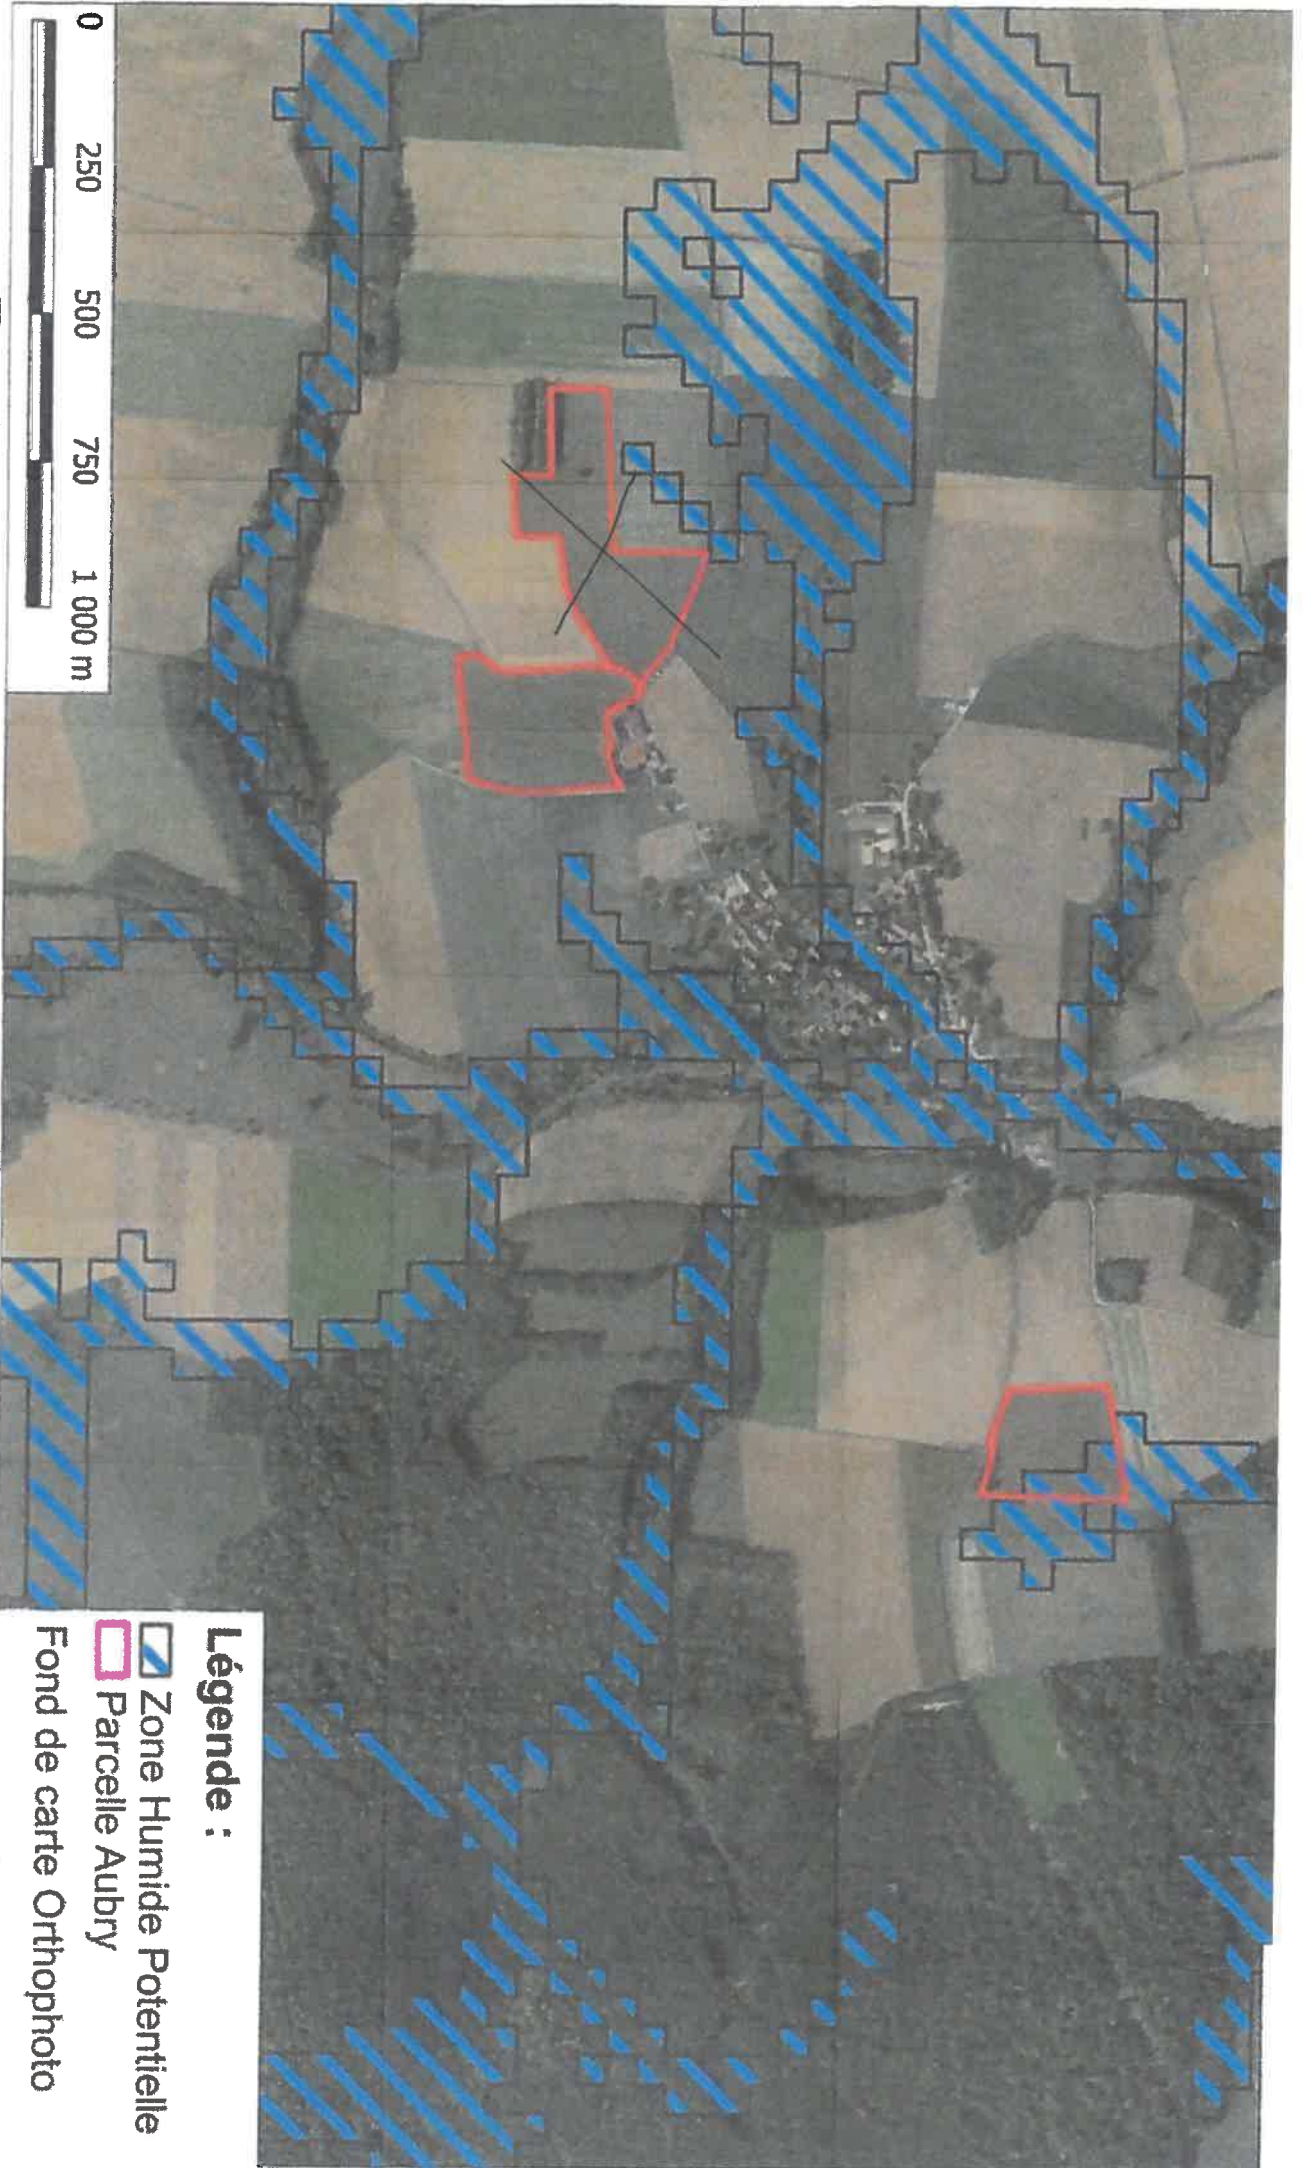

La carte ci-dessous permet de localiser les parcelles faisant l'objet de la détection de zone humide.

Parcelles d'étude – La Neuville aux Bois

0 250 500 750 1 000 m

Légende :
[Blue hatched box] Zone Humide Potentielle
[Red outlined box] Parcelle Aubry
Fond de carte Orthophoto

Extrait de la carte des ZDH par modélisation Champagne-Ardenne