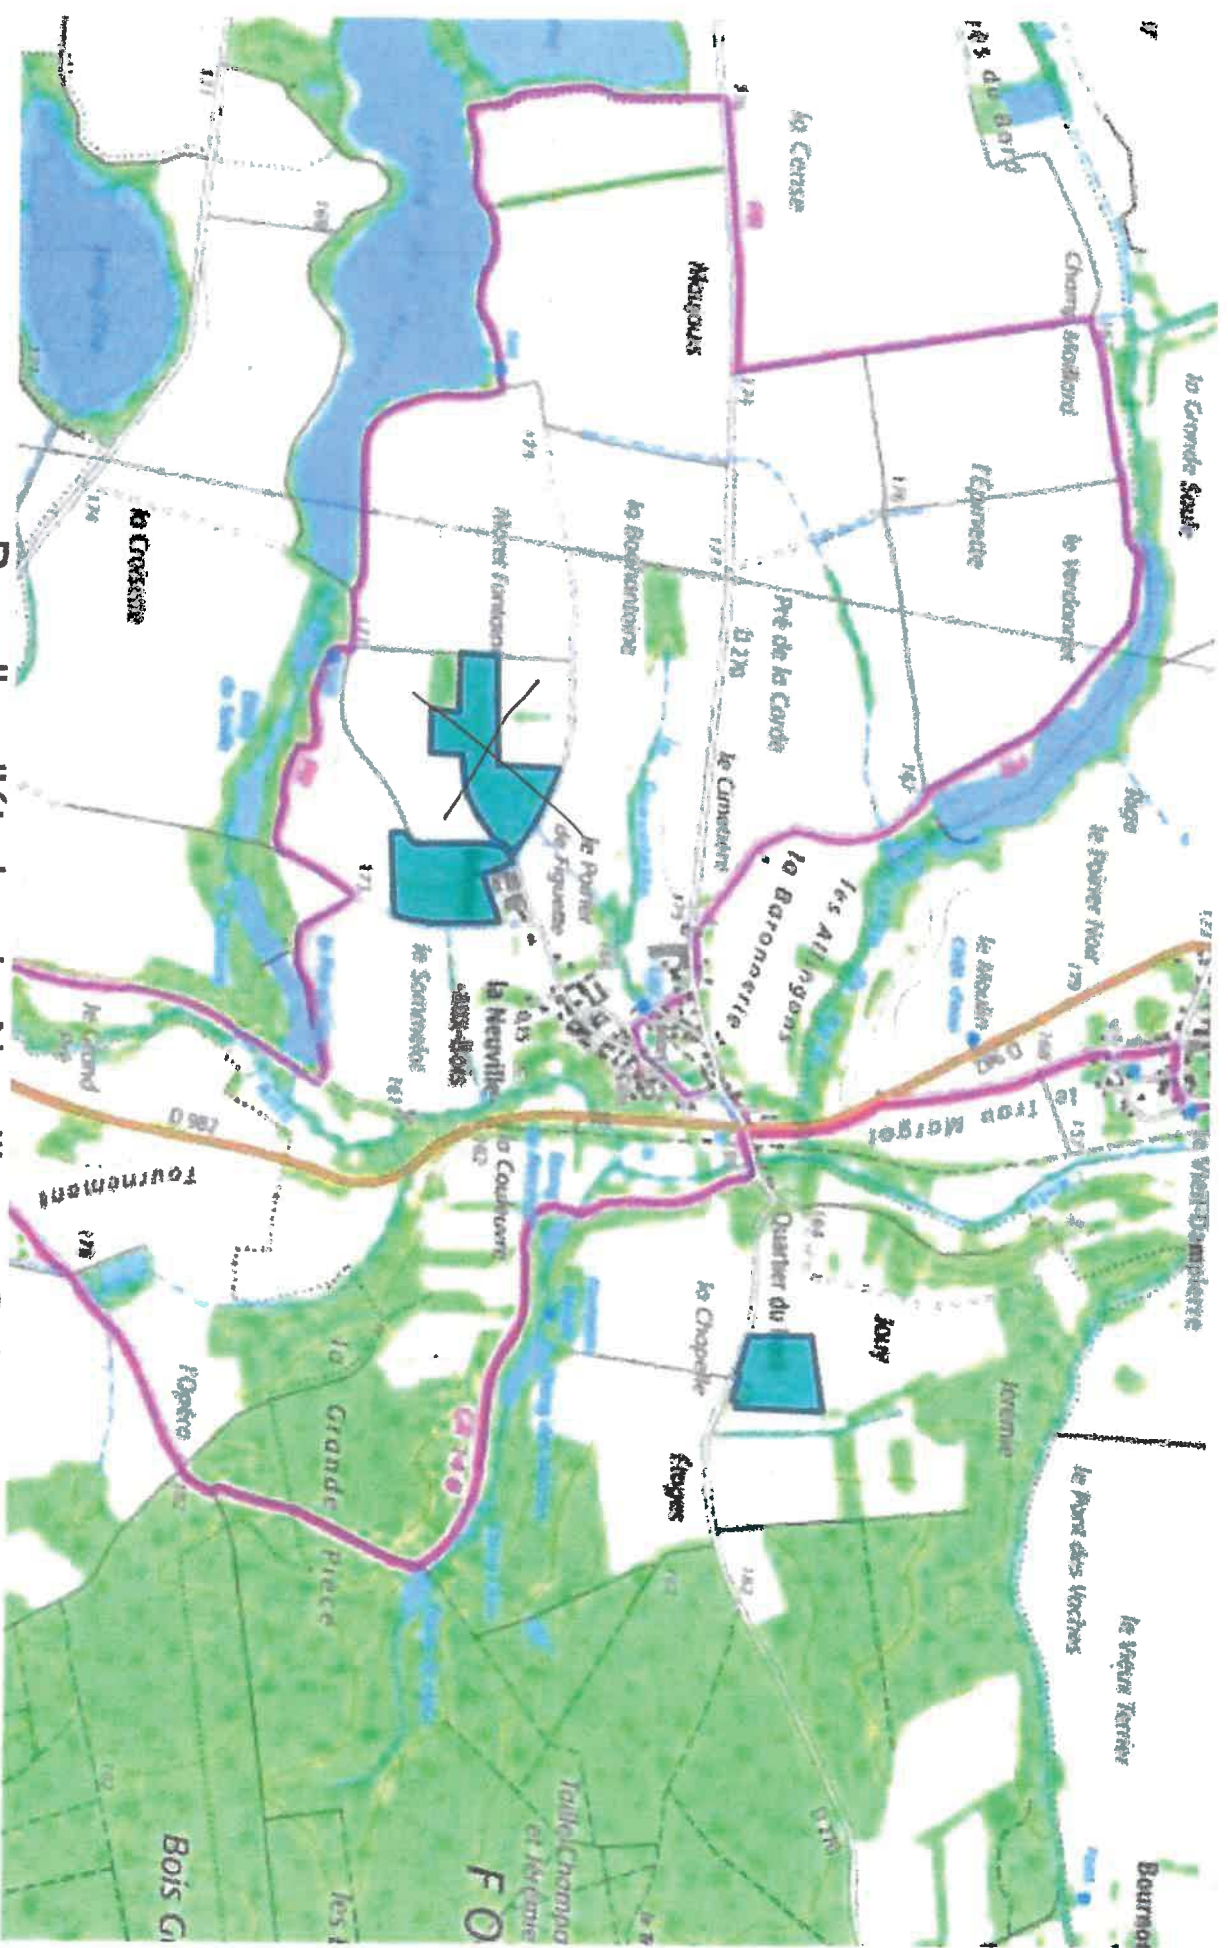

La carte ci-dessous permet de localiser les parcelles faisant l'objet de la détection de zone humide.

Parcelles d'étude – La Neuville aux Bois

0 250 500 750 1 000 m

Légende :
[Blue hatched box] Zone Humide Potentielle
[Red outlined box] Parcelle Aubry
Fond de carte Orthophoto

Extrait de la carte des ZDH par modélisation Champagne-Ardenne