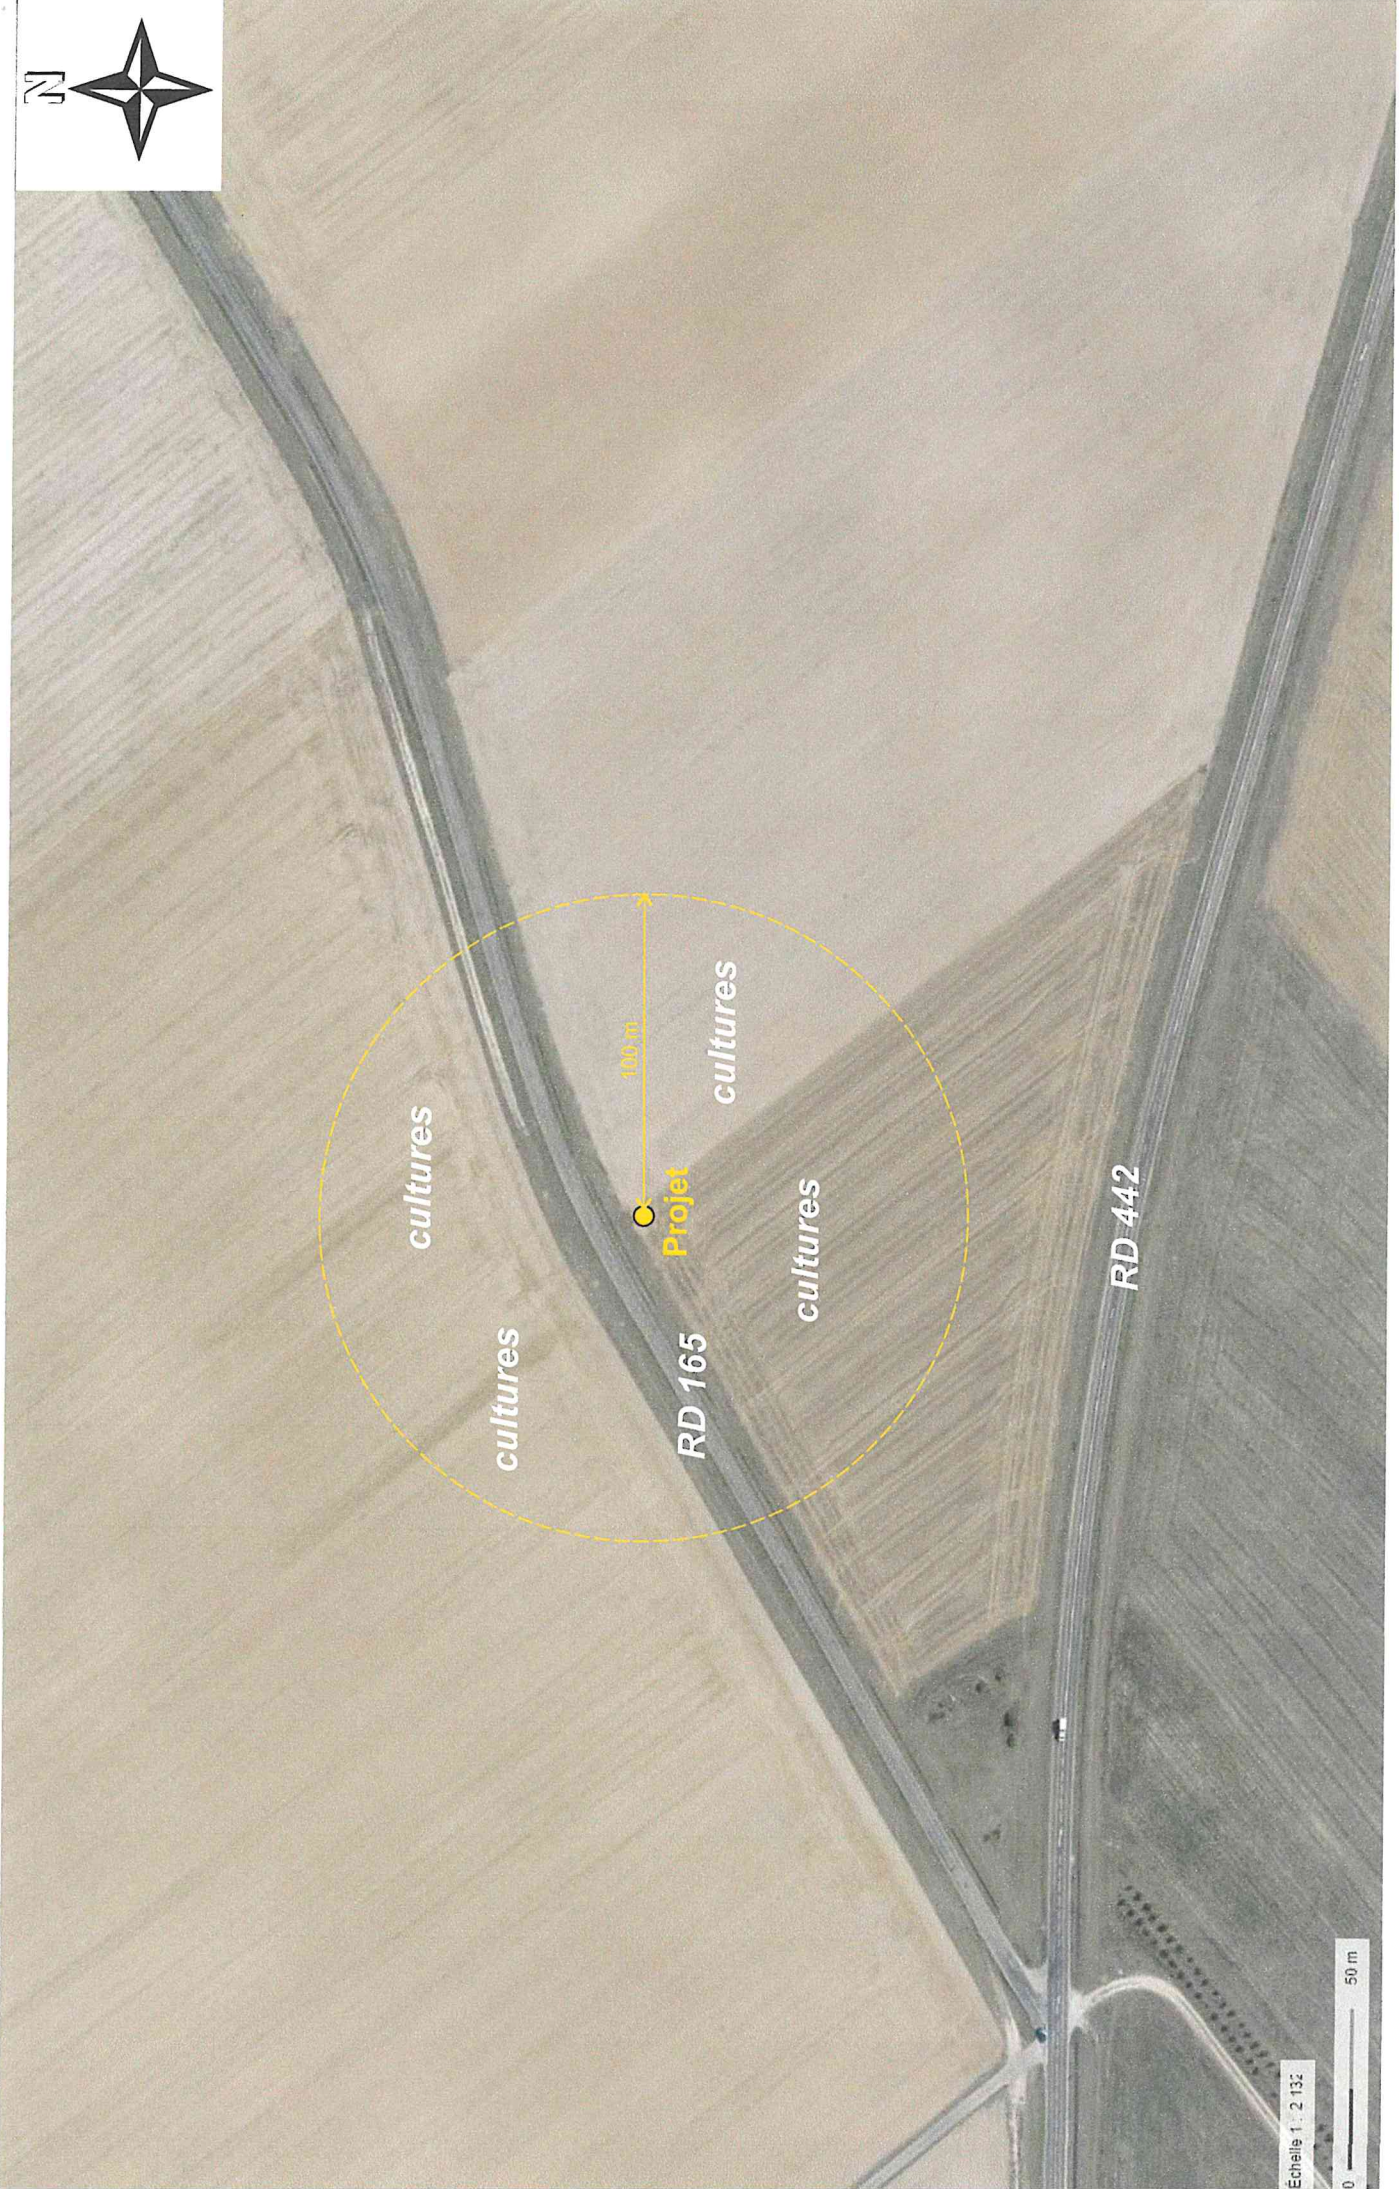

1. Vue générale du site d'implantation

2. Vue rapprochée du site d'implantation

500 m

le Pavillon-Sie-Julie

Galhaut

les Carmélites

les Corvées

Villeloup

les Besaces

le Noyer Lelut

le Terrage

la Tomelle

le Noyer Coutant

la Censie

les Grands Hôpitaux

les Petits Hôpitaux

les Grosses Bornes

la Vove

Jénoivoise

le Fossé Renard

les Vignettes

le Crayon

la Tomelle

la Hâte aux Vaches

Ronfard

cultures

cultures

RD 165

100 m

Projet

cultures

cultures