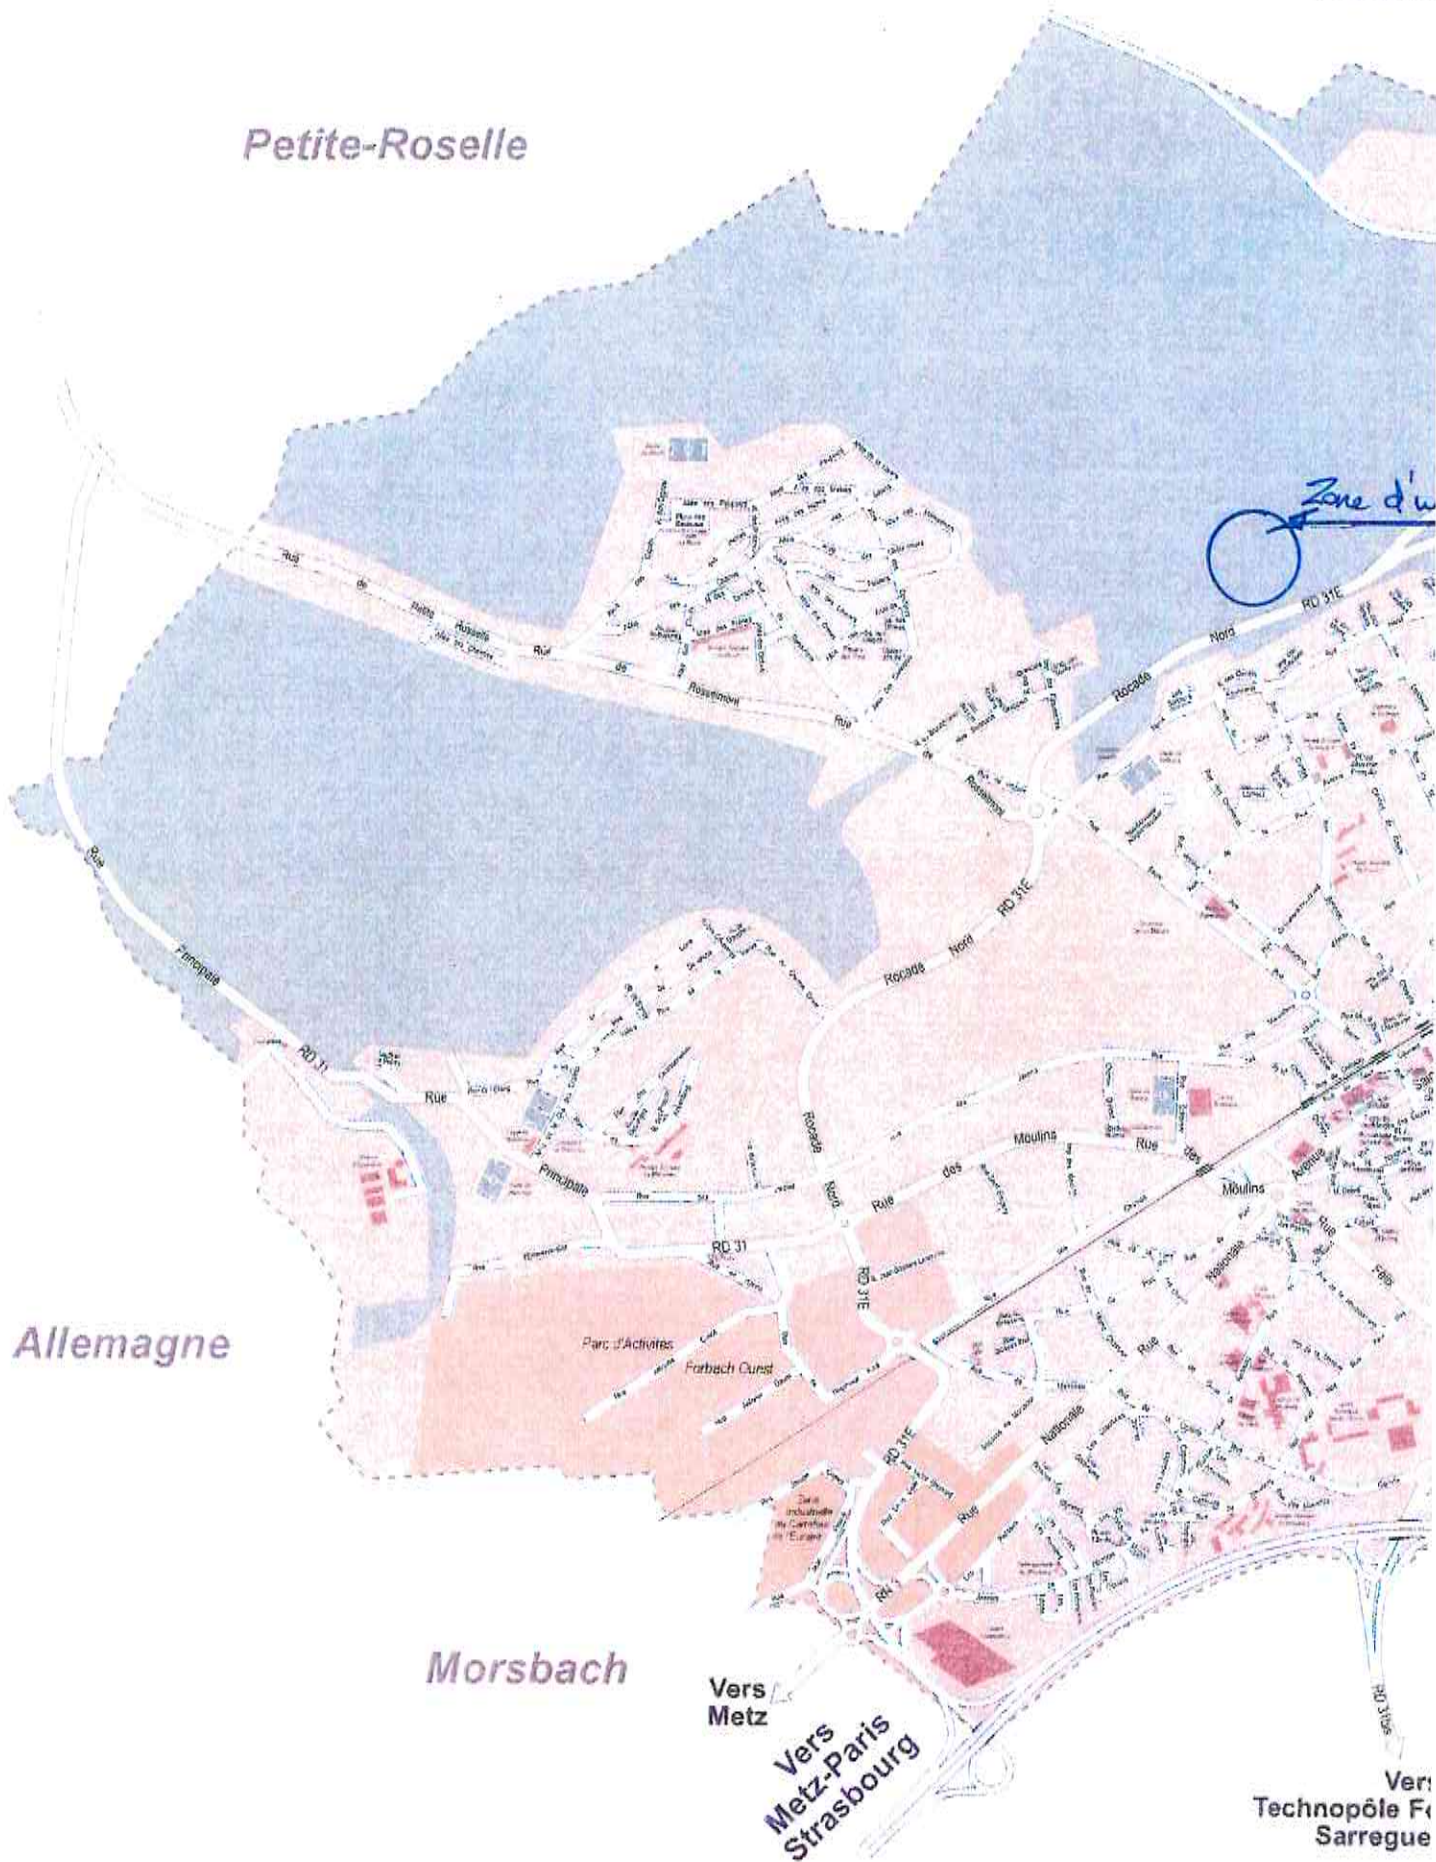

IMPLANTATION D'UNE PISTE TOTO A LA CARRIERE CENTRALE

LEGENDE :

- Clôture :  #teur 200ml.
- Piste : 
- Zone Circulation : 
- Surface de la Carrière :  5 Ha.

1008.4m²

Voie d'accès PISTE

7

Direction Terre n° 19

PLAN D'IMPLANTATIONS -
Echelle : 1/2000 -

Allema

Petite-Roselle

Zone d'...

Allemagne

Morsbach

Vers Metz

Vers Metz-Paris Strasbourg

Technopôle F Sarregue

DETAIL SUR PISTE

1/50