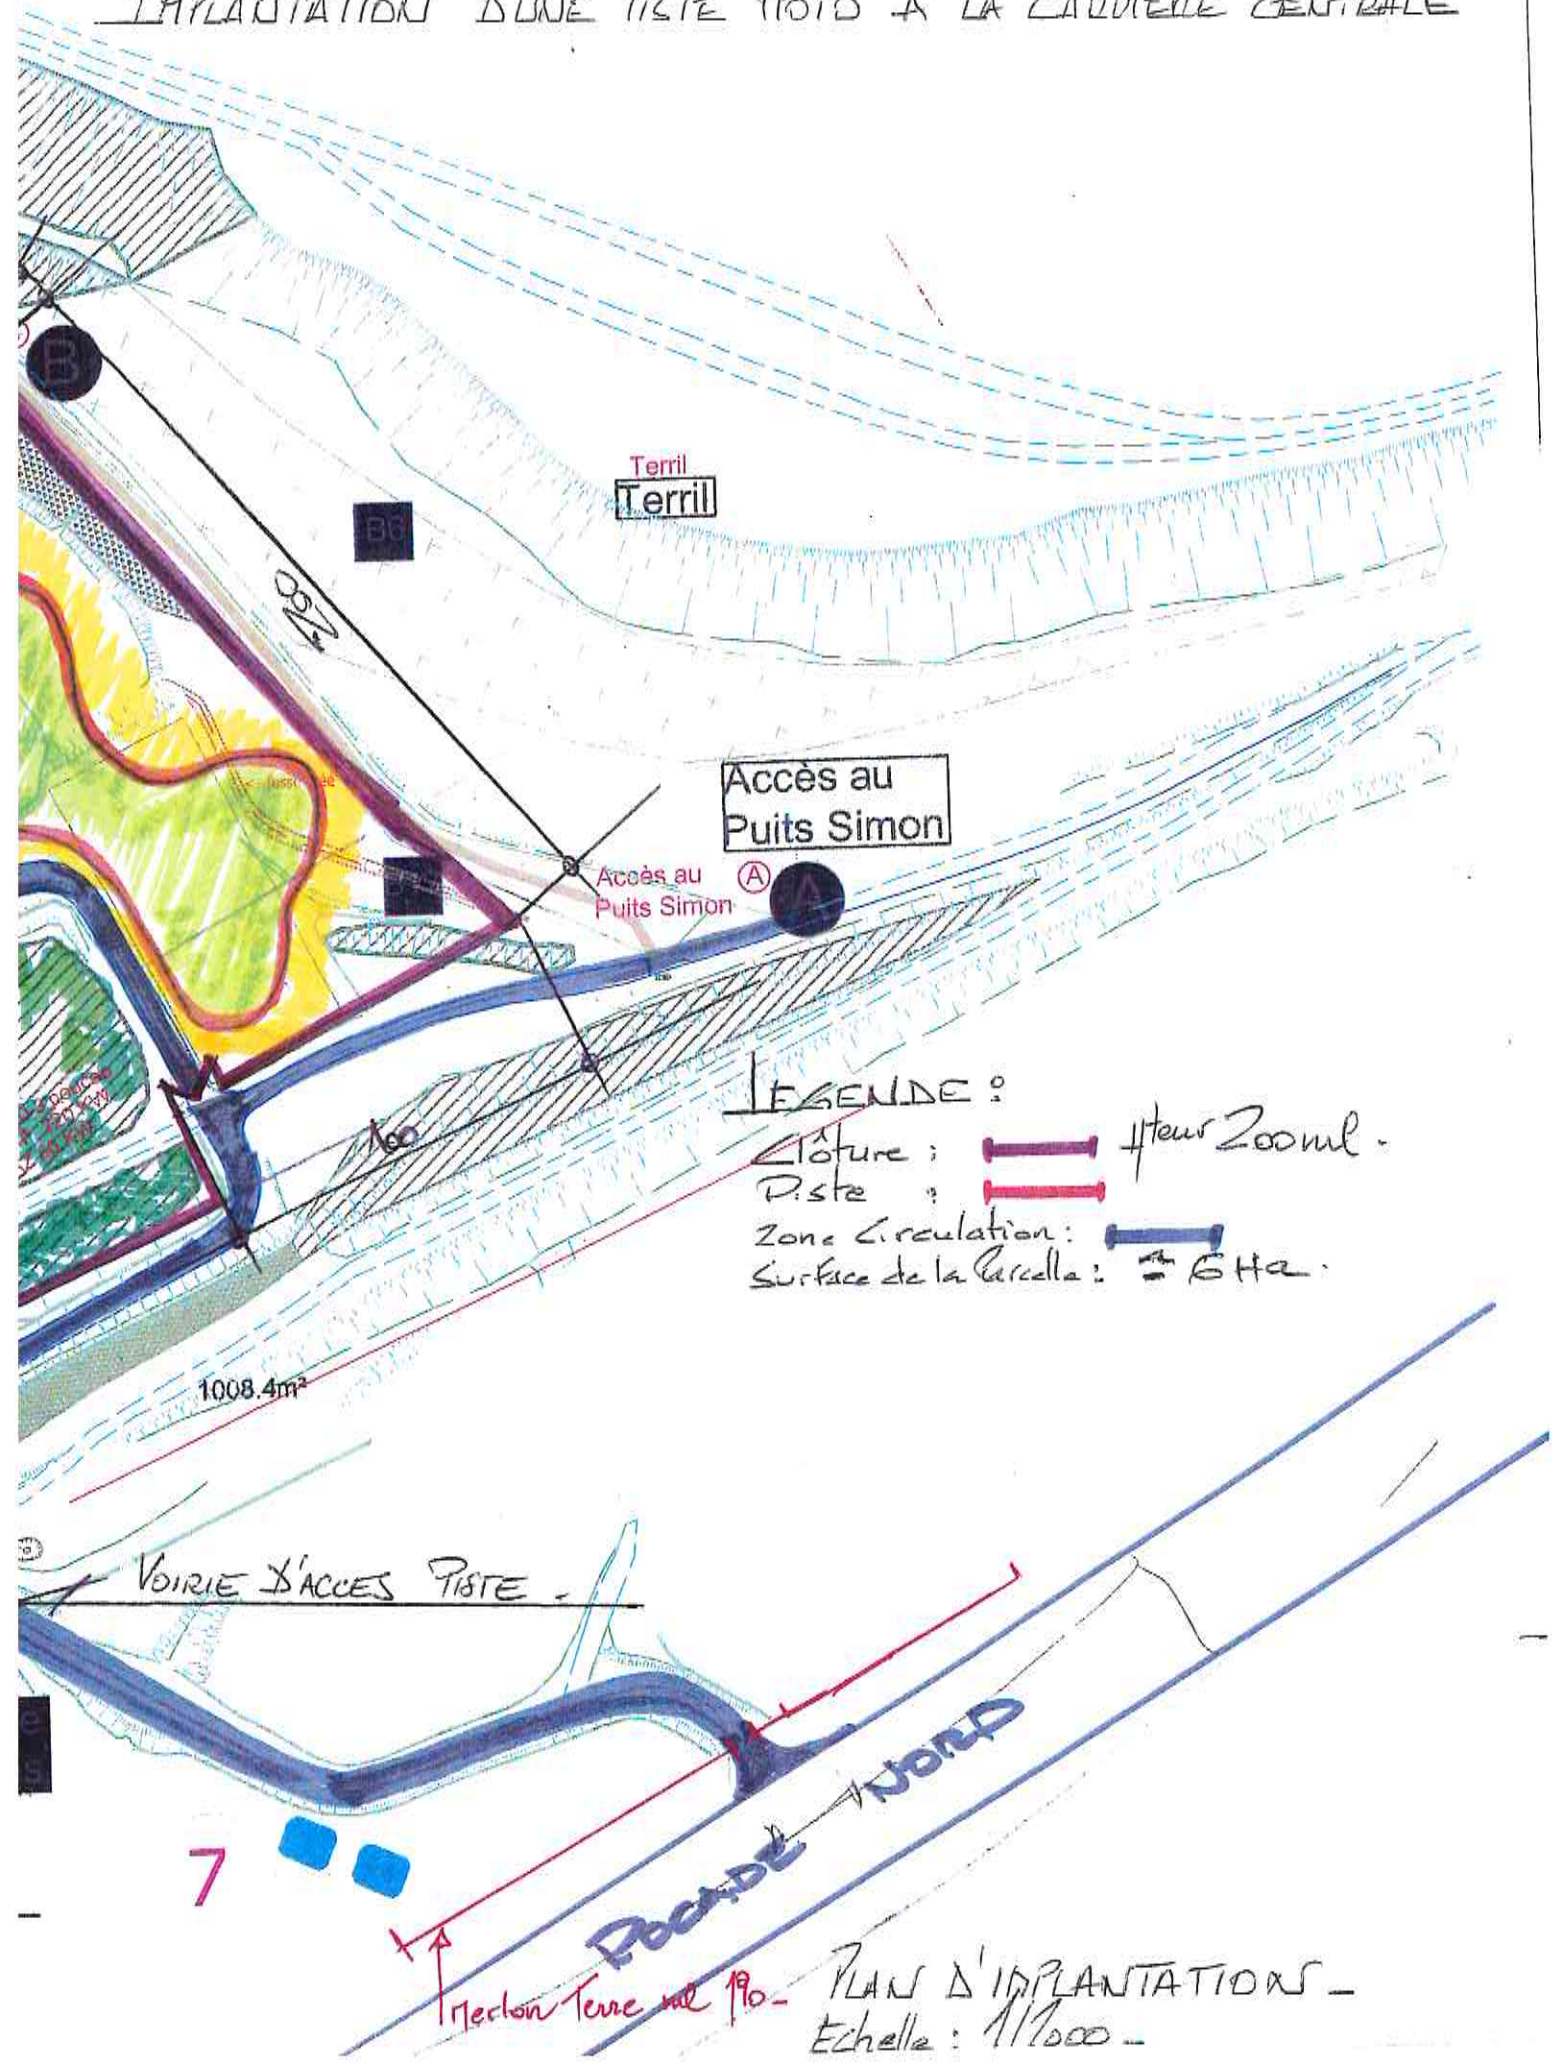

IMPLANTATION D'UNE PISTE TOTO A LA CARRIERE CENTRALE

LEGENDE :

- Clôture :  #teur 200ml.
- Piste : 
- Zone Circulation : 
- Surface de la Carrière :  5 Ha.

1008.4m²

Voie d'accès PISTE

7

Direction Terre n° 19

PLAN D'IMPLANTATIONS -
Echelle : 1/2000 -

Allema

Petite-Roselle

Zone d'...

Allemagne

Morsbach

Vers Metz

Vers Metz-Paris Strasbourg

Technopôle F Sarregue

DETAIL SUR PISTE

1/50